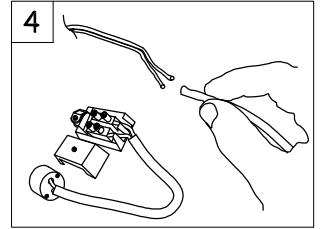

REF.	Ø	LAMP	SOCKET
DN-0521-14-00	Ø80	QR-CB51 max.50W	GU5.3
DN-0521-52-00	Ø80	QR-CB51 max.50W	GU5.3
DN-0521-N3-00	Ø80	QR-CB51 max.50W	GU5.3
DN-0521-60-00	Ø80	QR-CB51 max.50W	GU5.3

Electronic Transformer
Transformador electrónico