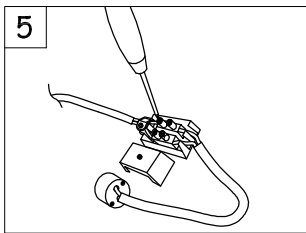

REF.	Ø	LAMP	SOCKET
DN-0521-14-00	Ø80	QR-CB51 max.50W	GU5.3
DN-0521-52-00	Ø80	QR-CB51 max.50W	GU5.3
DN-0521-N3-00	Ø80	QR-CB51 max.50W	GU5.3
DN-0521-60-00	Ø80	QR-CB51 max.50W	GU5.3

Electronic Transformer
Transformador electrónico