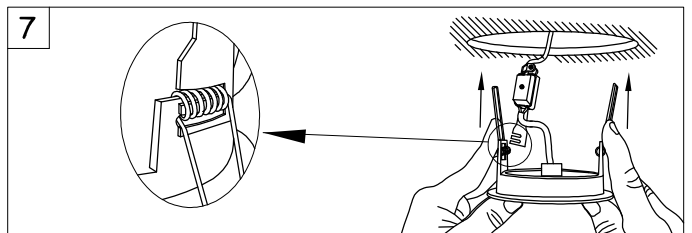

REF.	Ø	LAMP	SOCKET
DN-0521-14-00	Ø80	QR-CB51 max.50W	GU5.3
DN-0521-52-00	Ø80	QR-CB51 max.50W	GU5.3
DN-0521-N3-00	Ø80	QR-CB51 max.50W	GU5.3
DN-0521-60-00	Ø80	QR-CB51 max.50W	GU5.3

Electronic Transformer
Transformador electrónico