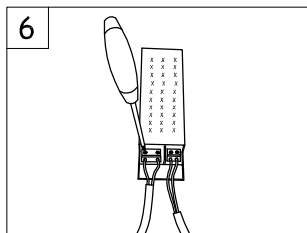

REF.	Ø	LAMP	SOCKET
DN-0521-14-00	Ø80	QR-CB51 max.50W	GU5.3
DN-0521-52-00	Ø80	QR-CB51 max.50W	GU5.3
DN-0521-N3-00	Ø80	QR-CB51 max.50W	GU5.3
DN-0521-60-00	Ø80	QR-CB51 max.50W	GU5.3

Electronic Transformer
Transformador electrónico