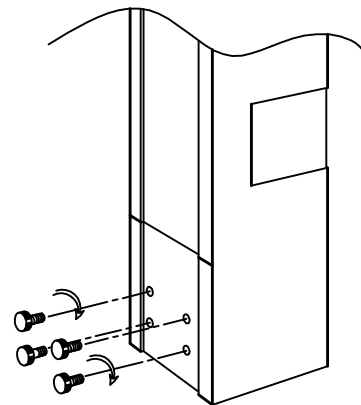

①

③

②

④

**CONTROL PANEL**

- 1 halogen bulb dimmer
- 2 fluorescent on/off
- 3 LED colour control  
push button for 2 sec: on  
push : colour sequence  
push for 2 sec: off

**PANNEAU DE CONTROLE**

- 1 variateur ampoule halogène
- 2 fluorescent on/off
- 3 controle des couleurs LED  
maintenir le bouton  
enfoncé 2 sec: on  
pousser bouton:  
séquence du couleur  
mentenir le bouton  
enfoncé 2 sec: off

**BEDIENFELD**

- 1 Halogen Leuchtmittel Dimmer
- 2 fluoreszent an/aus
- 3 LED Farbkontrol  
Knopf 2 Sekunde drücken : an  
jeder Druck : Farbwechsel  
Knopf 2 Sekunde drücken : aus

**PANEL DE CONTROL**

- 1 regulador de la bombilla halógena
- 2 fluorescente on/off
- 3 Control de color LED  
presionar 2 segundos : on  
pulsar : secuencia de color  
presionar 2 segundos : off