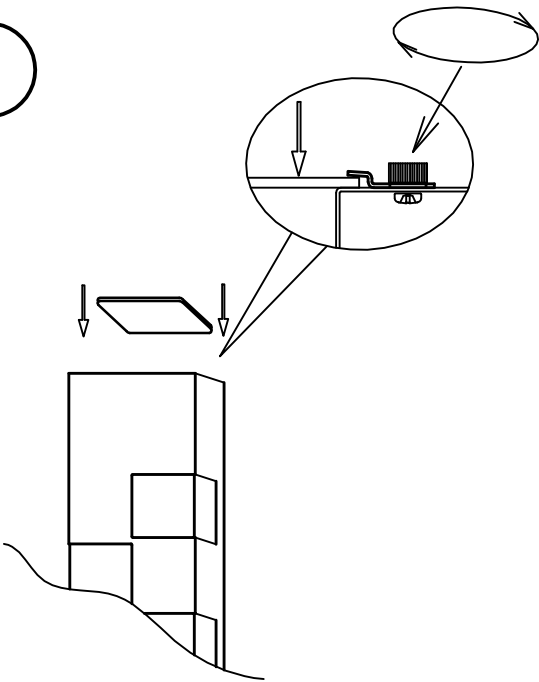

①

③

②

④

**CONTROL PANEL**

- 1 halogen bulb dimmer
- 2 fluorescent on/off
- 3 LED colour control  
push button for 2 sec: on  
push : colour sequence  
push for 2 sec: off

**PANNEAU DE CONTROLE**

- 1 variateur ampoule halogène
- 2 fluorescent on/off
- 3 controle des couleurs LED  
maintenir le bouton  
enfoncé 2 sec: on  
pousser bouton:  
séquence du couleur  
mentenir le bouton  
enfoncé 2 sec: off

**BEDIENFELD**

- 1 Halogen Leuchtmittel Dimmer
- 2 fluoreszent an/aus
- 3 LED Farbkontrol  
Knopf 2 Sekunde drücken : an  
jeder Druck : Farbwechsel  
Knopf 2 Sekunde drücken : aus

**PANEL DE CONTROL**

- 1 regulador de la bombilla halógena
- 2 fluorescente on/off
- 3 Control de color LED  
presionar 2 segundos : on  
pulsar : secuencia de color  
presionar 2 segundos : off