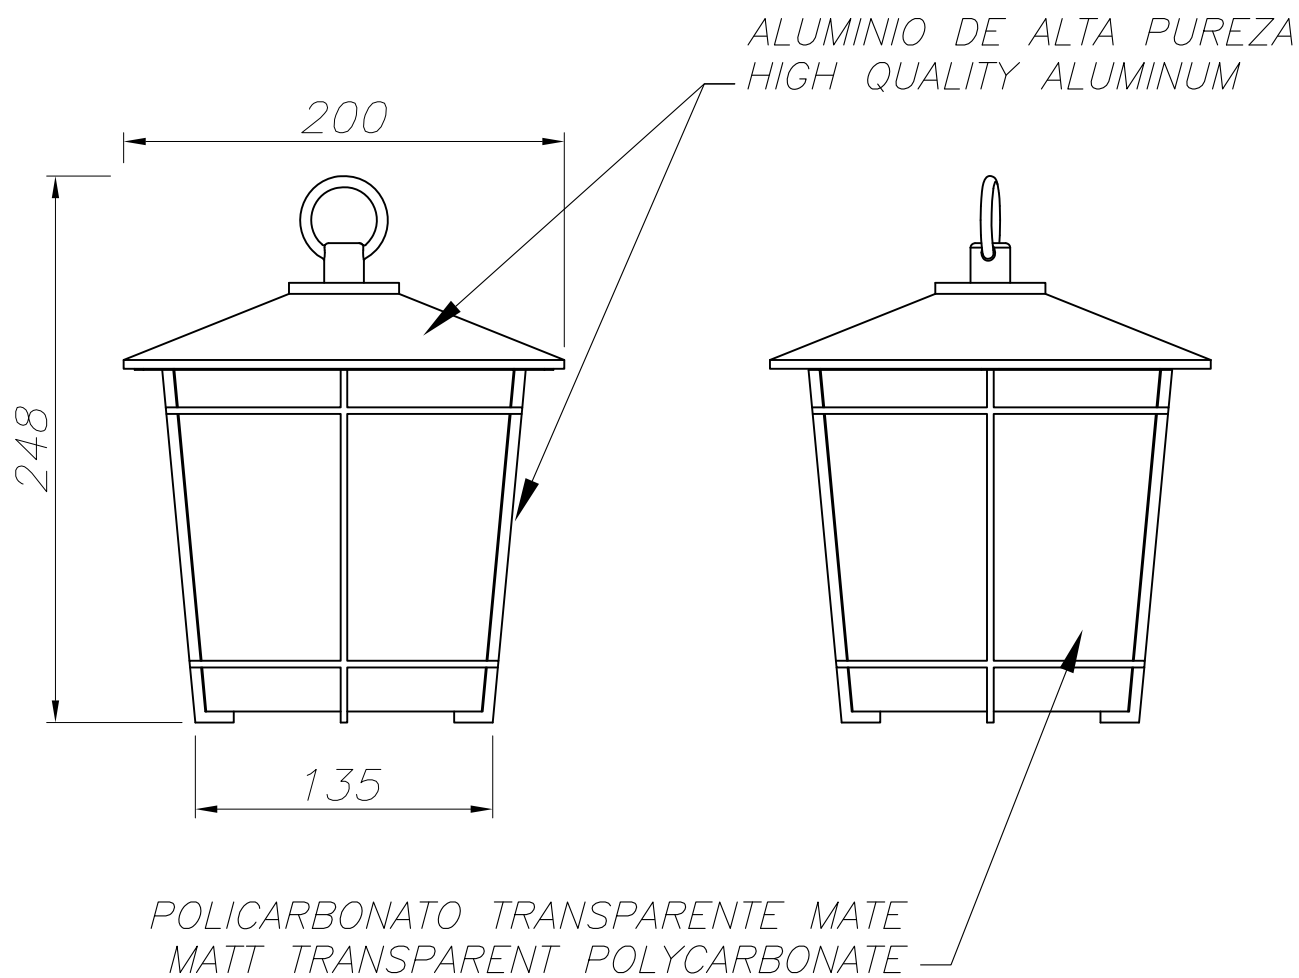

OUT 

JANNA
00-9522-18-M3

The photograph may not match the reference exactly. Please read the product description to identify the finish.

Download photometric file .ldt /.ies

TECHNICAL CHARACTERISTICS

Type:	Pendant
IP Protection degrees:	IP20
Bulb:	1 x LED. Warm white (<3700 K)
Power (W):	4W
Voltage / Frequency:	100-240V/50-60Hz
Possibilitat extensió garantia:	Sí, 5 anys
Units per box:	6
Net Weight (Kg):	1.12
EAN:	8435111084632

Luminaria		Ensayo		Lámpara	
Código	00-9522-18-M3	Código	00-9522-18-M3	Código	00-9522-18-M3
Nombre	Colgante JANNA leds 4W opal	Nombre	Colgante JANNA leds 4W opal	Número	1
Familia	- LEDS C4 LEDS	Fecha	04-08-2011	Posición	Universal
Rendimiento	100.00%	Sist. de Coorden.	C-G	Flujo Total	132.66 lm
Valor Máximo	58.68 cd	Posición	C=45.00 G=15.00	Bisimétrico	
Luminaria Rectangular	Longit. 200 mm	Anchura	200 mm	Altura	200 mm
Área Luminosa Rectangular	Longit. 200 mm	Anchura	200 mm	Altura	160 mm
Área Luminosa Horizontal	0.040000 m2	Área Emisión sobre Pl. 180°		0.032000 m2	
Área Emisión sobre Pl. 0°	0.032000 m2	Área Emisión sobre Pl. 270°		0.032000 m2	
Área Emisión sobre Pl. 90°	0.032000 m2	Área de deslumbramiento a 76°		0.040726 m2	
Tipo de Simetría	Bisimétrico	Máximo Ángulo Gamma	180		
Distancia de Ensayo	6.44	Flujo de Ensayo	132.66 lm		
Operador	Asselum T2	Tensión de alimentación	230.00 V		
Temperatura	25.00 °C	Corriente de alimentación	PRC		
Humedad	50.00 %	Fotocélula			
Notas					

Lámparas de la Luminaria					
Familia	Código	Nombre	Flujo lm	Pot. W	Cant.
- LEDS C4 LEDS	00-9522-18-M3	Lámpara led	132.66	4.00	1
C.I.E.	38 71 91 94 100	D DIN 5040	A21		
F UTE	0.94 H + 0.06 T	B NBN	BZ 6 / 0.8 / BZ 5		

200mm x 200mm

Semiplanos C
 180.0 — 0.0
 270.0 — 90.0

ULOR 5.55 %
 DLOR 94.45 %
 RN 5.55 %

LEDS-C4

OUTDOOR

00-9522