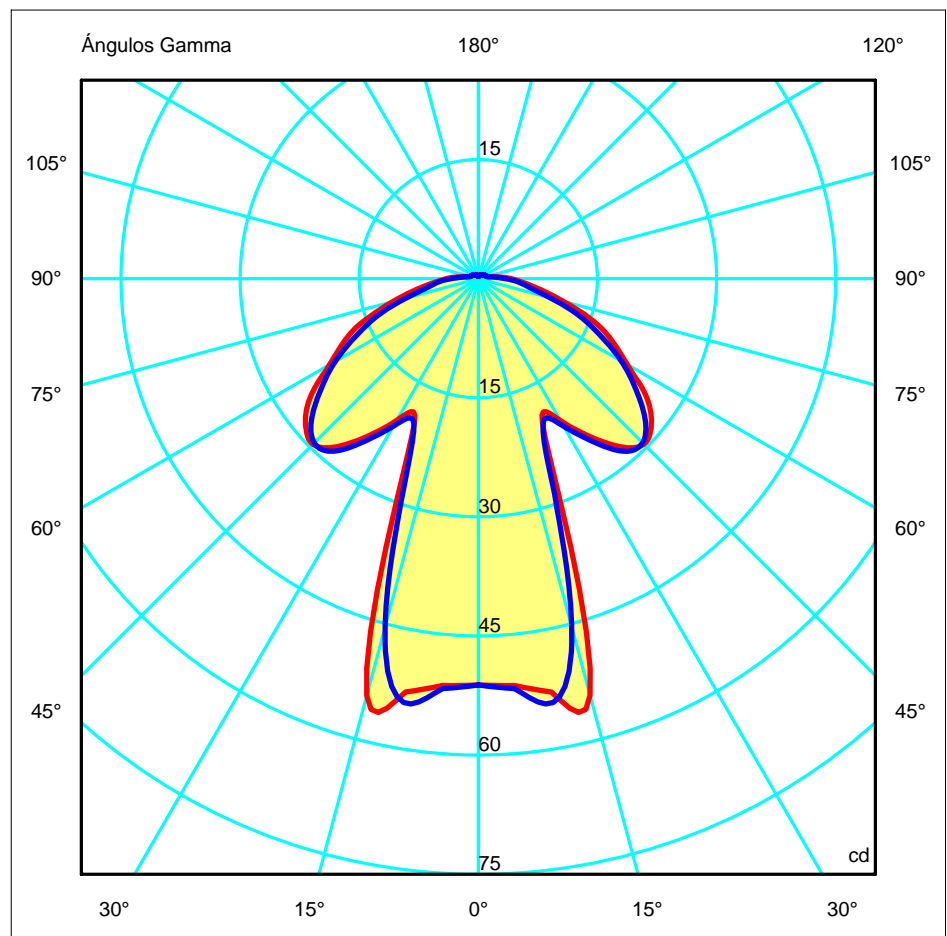

Luminaria		Ensayo		Lámpara	
Código	00-9522-18-M3	Código	00-9522-18-M3	Código	00-9522-18-M3
Nombre	Colgante JANNA leds 4W opal	Nombre	Colgante JANNA leds 4W opal	Número	1
Familia	- LEDS C4 LEDS	Fecha	04-08-2011	Posición	Universal
Rendimiento	100.00%	Sist. de Coorden.	C-G	Flujo Total	132.66 lm
Valor Máximo	58.68 cd	Posición	C=45.00 G=15.00	Bisimétrico	
Luminaria Rectangular	Longit. 200 mm	Anchura	200 mm	Altura	200 mm
Área Luminosa Rectangular	Longit. 200 mm	Anchura	200 mm	Altura	160 mm
Área Luminosa Horizontal	0.040000 m2	Área Emisión sobre Pl. 180°		0.032000 m2	
Área Emisión sobre Pl. 0°	0.032000 m2	Área Emisión sobre Pl. 270°		0.032000 m2	
Área Emisión sobre Pl. 90°	0.032000 m2	Área de deslumbramiento a 76°		0.040726 m2	
Tipo de Simetría	Bisimétrico	Máximo Ángulo Gamma	180		
Distancia de Ensayo	6.44	Flujo de Ensayo	132.66 lm		
Operador	Asselum T2	Tensión de alimentación	230.00 V		
Temperatura	25.00 °C	Corriente de alimentación	PRC		
Humedad	50.00 %	Fotocélula			
Notas					

Lámparas de la Luminaria					
Familia	Código	Nombre	Flujo lm	Pot. W	Cant.
- LEDS C4 LEDS	00-9522-18-M3	Lámpara led	132.66	4.00	1
C.I.E.	38 71 91 94 100	D DIN 5040	A21		
F UTE	0.94 H + 0.06 T	B NBN	BZ 6 / 0.8 / BZ 5		

200mm x 200mm

Semiplanos C
180.0 — 0.0
270.0 — 90.0

ULOR 5.55 %
DLOR 94.45 %
RN 5.55 %