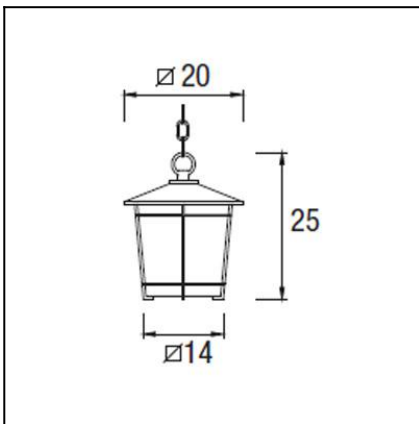

OUT 

JANNA
00-9522-18-M3

The photograph may not match the reference exactly. Please read the product description to identify the finish.

Download photometric file .ldt /.ies

TECHNICAL CHARACTERISTICS

Type:	Pendant
IP Protection degrees:	IP20
Bulb:	1 x LED. Warm white (<3700 K)
Power (W):	4W
Voltage / Frequency:	100-240V/50-60Hz
Possibilitat extensió garantia:	Sí, 5 anys
Units per box:	6
Net Weight (Kg):	1.12
EAN:	8435111084632

Luminaria		Ensayo		Lámpara	
Código	00-9522-18-M3	Código	00-9522-18-M3	Código	00-9522-18-M3
Nombre	Colgante JANNA leds 4W opal	Nombre	Colgante JANNA leds 4W opal	Número	1
Familia	- LEDS C4 LEDS	Fecha	04-08-2011	Posición	Universal
Rendimiento	100.00%	Sist. de Coorden.	C-G	Flujo Total	132.66 lm
Valor Máximo	58.68 cd	Posición	C=45.00 G=15.00	Bisimétrico	
Luminaria Rectangular	Longit. 200 mm	Anchura	200 mm	Altura	200 mm
Área Luminosa Rectangular	Longit. 200 mm	Anchura	200 mm	Altura	160 mm
Área Luminosa Horizontal	0.040000 m2	Área Emisión sobre Pl. 180°		0.032000 m2	
Área Emisión sobre Pl. 0°	0.032000 m2	Área Emisión sobre Pl. 270°		0.032000 m2	
Área Emisión sobre Pl. 90°	0.032000 m2	Área de deslumbramiento a 76°		0.040726 m2	
Tipo de Simetría	Bisimétrico	Máximo Ángulo Gamma	180		
Distancia de Ensayo	6.44	Flujo de Ensayo	132.66 lm		
Operador	Asselum T2	Tensión de alimentación	230.00 V		
Temperatura	25.00 °C	Corriente de alimentación	PRC		
Humedad	50.00 %	Fotocélula			
Notas					

200mm x 200mm

Semiplanos C
 180.0 — 0.0
 270.0 — 90.0

ULOR 5.55 %
 DLOR 94.45 %
 RN 5.55 %

LEDS-C4

OUTDOOR

00-9522