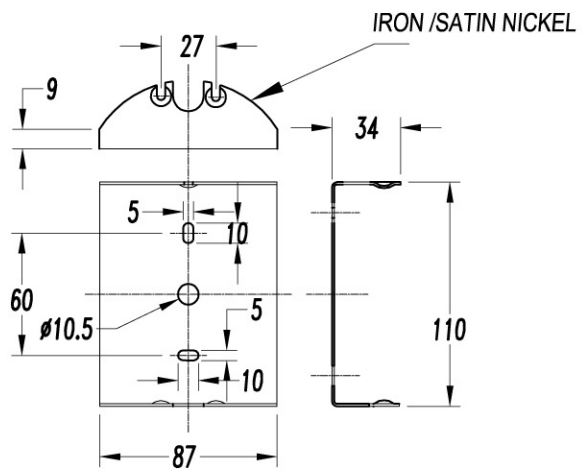

### GEAR

Multi-voltage electronic gear included (110-240 V / 50-60 Hz)

E-27 60W + led 3W

$$\eta = 83,85\%$$

Download photometric file .ldt / .ies

Luminaria		Ensayo		Lámpara	
Código	05-2814-81-14	Código	05-2814-81-14	Código	CLAS A CL 60
Nombre	Aplicado BALMORAL 60W E27 + led	Nombre	Aplicado BALMORAL 60W E27 + led	Número	2
Familia	- LEDS-C4	Fecha	12-04-2010	Posición	Universal
Eficiencia	83.85%	Sist. de Coorden.	C-G	Flujo Total	814.00 lm
Valor Máximo	1807.97 cd	Posición	C=90.00 G=90.00	Sim. en los planos	270-90