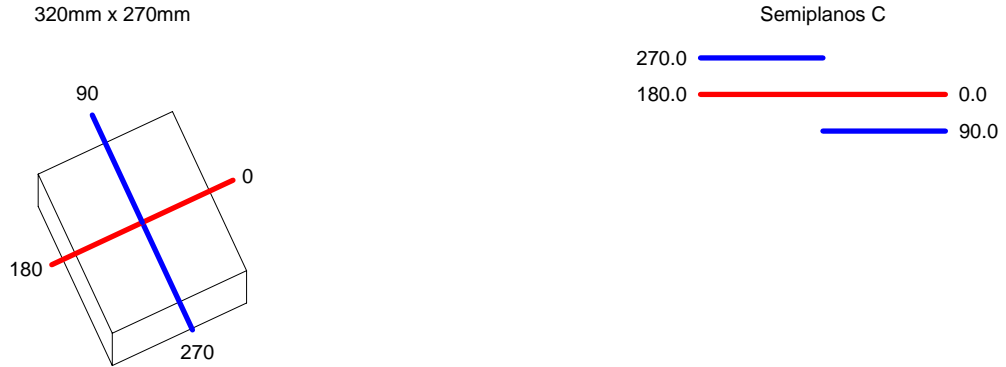

### TECHNICAL CHARACTERISTICS

Type:	Wall fixture
IP Protection degrees:	IP20
Bulb:	1 x LED Cree. Warm White - 3000K 1 x E27
Power (W):	3 E27 60
Luminous efficacy (Lm/W):	82
CRI:	80
Voltage / Frequency:	220-240V/50-60Hz
Warranty (Years):	2
Option to extend the guarantee:	Yes, 5 years
Units per box:	6
Net Weight (Kg):	0.98
EAN:	8435111066027,00

### GEAR

Multi-voltage electronic gear included (110-240 V / 50-60 Hz)

E-27 60W + led 3W

$$\eta = 83,85\%$$

Download photometric file .ldt / .ies

Luminaria		Ensayo		Lámpara	
Código	05-2814-81-14	Código	05-2814-81-14	Código	CLAS A CL 60
Nombre	Aplicado BALMORAL 60W E27 + led	Nombre	Aplicado BALMORAL 60W E27 + led	Número	2
Familia	- LEDS-C4	Fecha	12-04-2010	Posición	Universal
Eficiencia	83.85%	Sist. de Coorden.	C-G	Flujo Total	814.00 lm
Valor Máximo	1807.97 cd	Posición	C=90.00 G=90.00	Sim. en los planos	270-90