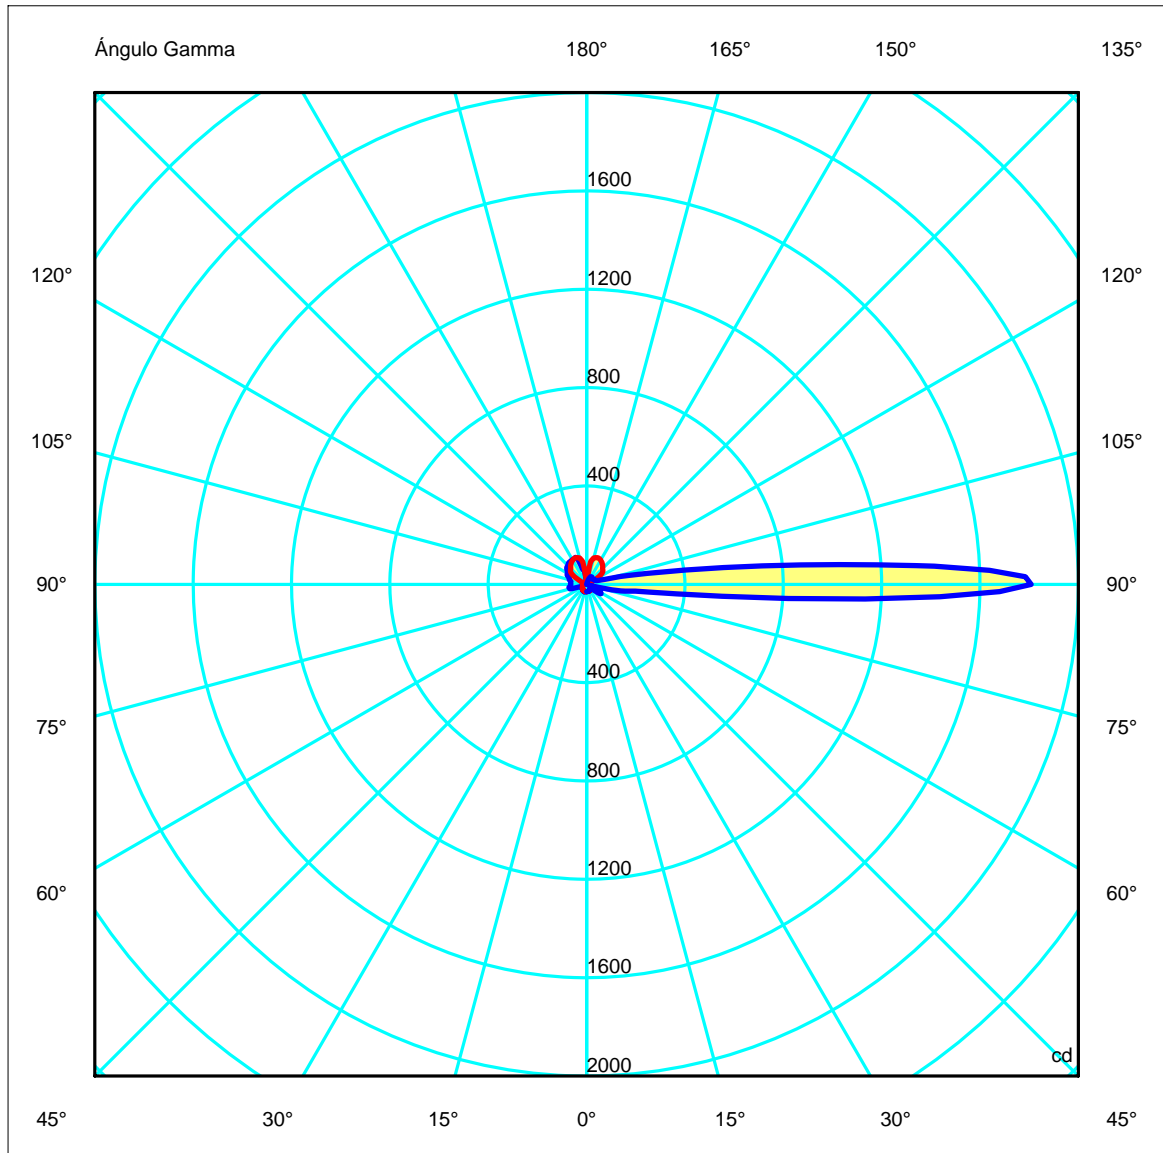

### GEAR

Multi-voltage electronic gear included (110-240 V / 50-60 Hz)

E-27 60W + led 3W

$$\eta = 83,85\%$$

Download photometric file .ldt / .ies

Luminaria		Ensayo		Lámpara	
Código	05-2814-81-14	Código	05-2814-81-14	Código	CLAS A CL 60
Nombre	Aplicado BALMORAL 60W E27 + led	Nombre	Aplicado BALMORAL 60W E27 + led	Número	2
Familia	- LEDS-C4	Fecha	12-04-2010	Posición	Universal
Eficiencia	83.85%	Sist. de Coorden.	C-G	Flujo Total	814.00 lm
Valor Máximo	1807.97 cd	Posición	C=90.00 G=90.00	Sim. en los planos	270-90