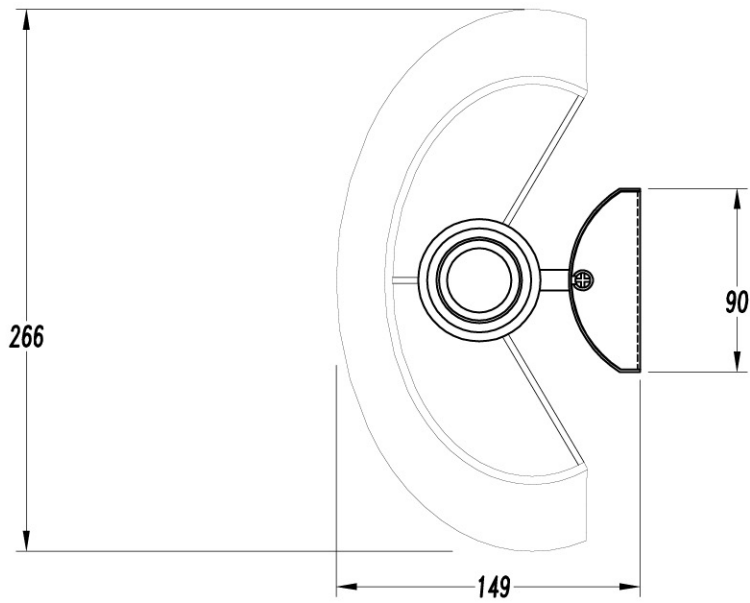

### TECHNICAL CHARACTERISTICS

Type:	Wall fixture
IP Protection degrees:	IP20
Bulb:	1 x LED Cree. Warm White - 3000K 1 x E27
Power (W):	3 E27 60
Luminous efficacy (Lm/W):	82
CRI:	80
Voltage / Frequency:	220-240V/50-60Hz
Warranty (Years):	2
Option to extend the guarantee:	Yes, 5 years
Units per box:	6
Net Weight (Kg):	0.98
EAN:	8435111066027,00

### GEAR

Multi-voltage electronic gear included (110-240 V / 50-60 Hz)

E-27 60W + led 3W

$$\eta = 83,85\%$$

Download photometric file .ldt / .ies

Luminaria		Ensayo		Lámpara	
Código	05-2814-81-14	Código	05-2814-81-14	Código	CLAS A CL 60
Nombre	Aplicado BALMORAL 60W E27 + led	Nombre	Aplicado BALMORAL 60W E27 + led	Número	2
Familia	- LEDS-C4	Fecha	12-04-2010	Posición	Universal
Eficiencia	83.85%	Sist. de Coorden.	C-G	Flujo Total	814.00 lm
Valor Máximo	1807.97 cd	Posición	C=90.00 G=90.00	Sim. en los planos	270-90