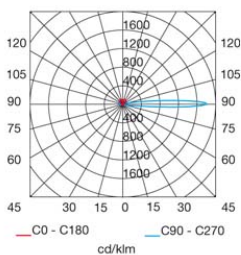

### TECHNICAL CHARACTERISTICS

Type:	Wall fixture
IP Protection degrees:	IP20
Bulb:	1 x LED Cree. Warm White - 3000K 1 x E27
Power (W):	3 E27 60
Luminous efficacy (Lm/W):	82
CRI:	80
Voltage / Frequency:	220-240V/50-60Hz
Warranty (Years):	2
Option to extend the guarantee:	Yes, 5 years
Units per box:	6
Net Weight (Kg):	0.98
EAN:	8435111066027,00

### GEAR

Multi-voltage electronic gear included (110-240 V / 50-60 Hz)

E-27 60W + led 3W

$$\eta = 83,85\%$$

Download photometric file .ldt / .ies

Luminaria		Ensayo		Lámpara	
Código	05-2814-81-14	Código	05-2814-81-14	Código	CLAS A CL 60
Nombre	Aplicado BALMORAL 60W E27 + led	Nombre	Aplicado BALMORAL 60W E27 + led	Número	2
Familia	- LEDS-C4	Fecha	12-04-2010	Posición	Universal
Eficiencia	83.85%	Sist. de Coorden.	C-G	Flujo Total	814.00 lm
Valor Máximo	1807.97 cd	Posición	C=90.00 G=90.00	Sim. en los planos	270-90