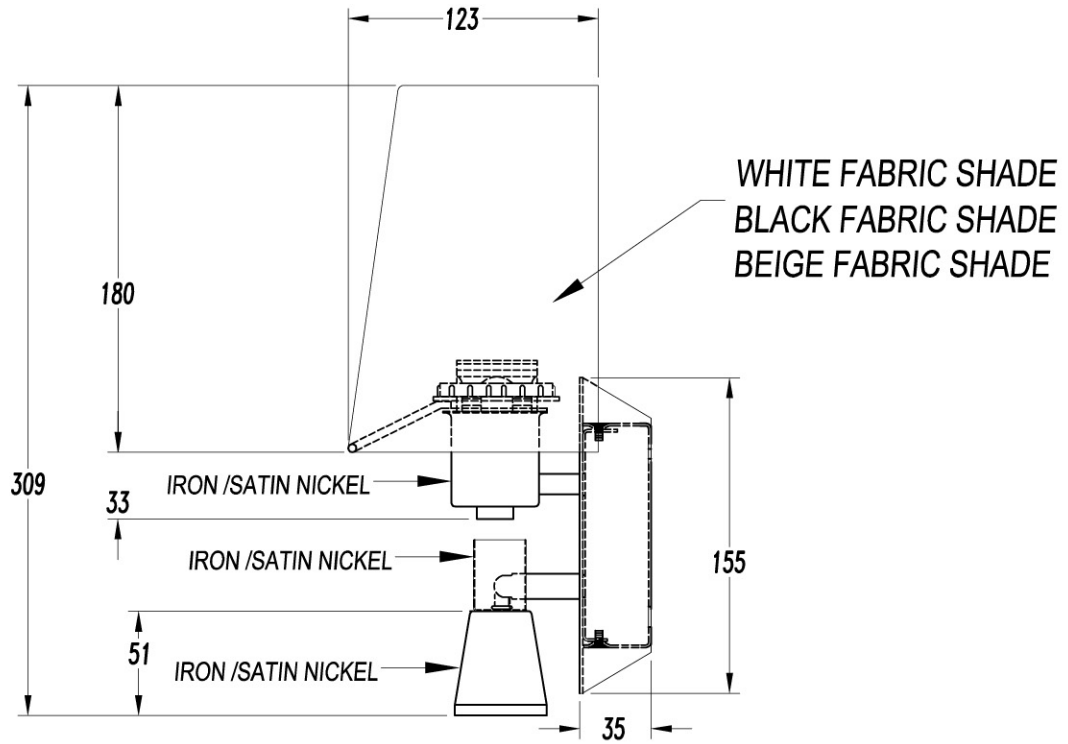

### GEAR

Multi-voltage electronic gear included (110-240 V / 50-60 Hz)

E-27 60W + led 3W

$$\eta = 83,85\%$$

Download photometric file .ldt / .ies

Luminaria		Ensayo		Lámpara	
Código	05-2814-81-14	Código	05-2814-81-14	Código	CLAS A CL 60
Nombre	Aplicado BALMORAL 60W E27 + led	Nombre	Aplicado BALMORAL 60W E27 + led	Número	2
Familia	- LEDS-C4	Fecha	12-04-2010	Posición	Universal
Eficiencia	83.85%	Sist. de Coorden.	C-G	Flujo Total	814.00 lm
Valor Máximo	1807.97 cd	Posición	C=90.00 G=90.00	Sim. en los planos	270-90