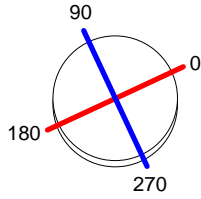

The photograph may not match the reference exactly. Please read the product description to identify the finish.

TECHNICAL CHARACTERISTICS

Type:	Wall fixture
IP Protection degrees:	IP20
Bulb:	1 x LED Cree. Warm White - 3000K
Power (W):	3
Luminous efficacy (Lm/W):	80
Angle of the optics:	60°
Voltage / Frequency:	100-240V/50-60Hz
Possibilitat extensió garantia:	Si, 5 anys
Units per box:	20
Net Weight (Kg):	0.34
EAN:	8435111066249

MATERIALS / FINISHES

Structure material: Aluminium
Structure finish: Grey

GEAR

Multi-voltage electronic gear included (110-240 V / 50-60 Hz)

Bed collection

Download photometric file .ldt / .ies

Luminaria		Ensayo		Lámpara	
Código	05-2830-34-34	Código	05-2830-34-34	Código	LAMP 05-2830-34-34
Nombre	Aplicador BED 1x3W led	Nombre	Aplicador WALL 1x3W led	Número	1
Familia	- LEDS C4 LEDS	Fecha	26-07-2010	Posición	Universal
Eficiencia	100.00%	Sist. de Coorden.	C-G	Flujo Total	65.50 lm
Valor Máximo	227.55 cd	Posición	C=0.00 G=0.00	Bisimétrico	

Diam=34mm

Semiplanos C

180.0 ————— 0.0
 270.0 ————— 90.0