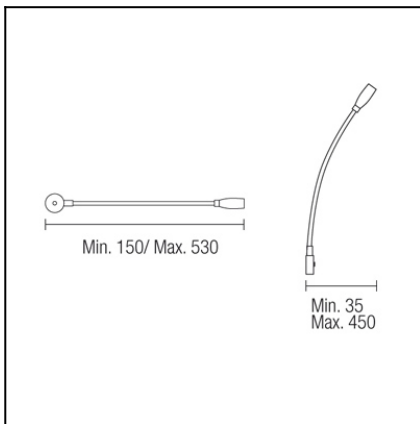

The photograph may not match the reference exactly. Please read the product description to identify the finish.

TECHNICAL CHARACTERISTICS

Type:	Wall fixture
IP Protection degrees:	IP20
Bulb:	1 x LED Cree. Warm White - 3000K
Power (W):	3
Luminous efficacy (Lm/W):	80
Angle of the optics:	60°
Voltage / Frequency:	100-240V/50-60Hz
Possibilitat extensió garantia:	Si, 5 anys
Units per box:	20
Net Weight (Kg):	0.34
EAN:	8435111066249

MATERIALS / FINISHES

Structure material: Aluminium
Structure finish: Grey

GEAR

Multi-voltage electronic gear included (110-240 V / 50-60 Hz)

Bed collection

Download photometric file .ldt / .ies

Luminaria		Ensayo		Lámpara	
Código	05-2830-34-34	Código	05-2830-34-34	Código	LAMP 05-2830-34-34
Nombre	Aplicador BED 1x3W led	Nombre	Aplicador WALL 1x3W led	Número	1
Familia	- LEDS C4 LEDS	Fecha	26-07-2010	Posición	Universal
Eficiencia	100.00%	Sist. de Coorden.	C-G	Flujo Total	65.50 lm
Valor Máximo	227.55 cd	Posición	C=0.00 G=0.00	Bisimétrico	

Diam=34mm

Semiplanos C

180.0 ————— 0.0
 270.0 ————— 90.0