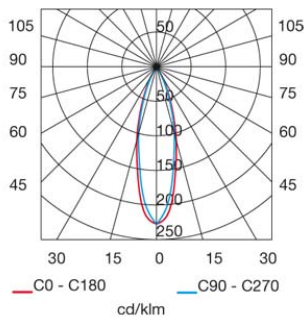

The photograph may not match the reference exactly. Please read the product description to identify the finish.

TECHNICAL CHARACTERISTICS

Type:	Wall fixture
IP Protection degrees:	IP20
Bulb:	1 x LED Cree. Warm White - 3000K
Power (W):	3
Luminous efficacy (Lm/W):	80
Angle of the optics:	60°
Voltage / Frequency:	100-240V/50-60Hz
Possibilitat extensió garantia:	Si, 5 anys
Units per box:	20
Net Weight (Kg):	0.34
EAN:	8435111066249

MATERIALS / FINISHES

Structure material: Aluminium
Structure finish: Grey

GEAR

Multi-voltage electronic gear included (110-240 V / 50-60 Hz)

Bed collection

Download photometric file .ldt / .ies

Luminaria		Ensayo		Lámpara	
Código	05-2830-34-34	Código	05-2830-34-34	Código	LAMP 05-2830-34-34
Nombre	Aplicador BED 1x3W led	Nombre	Aplicador WALL 1x3W led	Número	1
Familia	- LEDS C4 LEDS	Fecha	26-07-2010	Posición	Universal
Eficiencia	100.00%	Sist. de Coorden.	C-G	Flujo Total	65.50 lm
Valor Máximo	227.55 cd	Posición	C=0.00 G=0.00	Bisimétrico	

Diam=34mm

Semiplanos C

180.0 ————— 0.0
 270.0 ————— 90.0