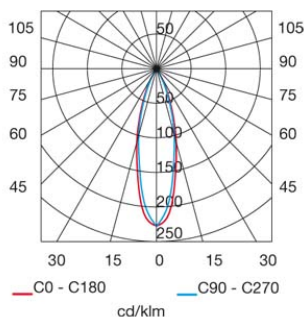

The photograph may not match the reference exactly. Please read the product description to identify the finish.

TECHNICAL CHARACTERISTICS

Type:	Wall fixture
IP Protection degrees:	IP20
Bulb:	1 x LED Cree. Warm White - 3000K
Power (W):	3
Luminous efficacy (Lm/W):	80
Angle of the optics:	60°
Voltage / Frequency:	100-240V/50-60Hz
Possibilitat extensió garantia:	Si, 5 anys
Units per box:	20
Net Weight (Kg):	0.44
EAN:	8435111066256

MATERIALS / FINISHES

Structure material: Aluminium
Structure finish: Grey

GEAR

Multi-voltage electronic gear included (110-240 V / 50-60 Hz)

Bed collection

Download photometric file .ldt / .ies

Luminaria		Ensayo		Lámpara	
Código	05-2831-34-34	Código	05-2831-34-34	Código	LAMP 05-2831-34-34
Nombre	Aplicador BED 1x3W led	Nombre	Aplicador BED 1x3W led	Número	1
Familia	- LEDS C4 LEDS	Fecha	28-07-2010	Posición	Universal
Eficiencia	100.00%	Sist. de Coorden.	C-G	Flujo Total	49.91 lm
Valor Máximo	170.92 cd	Posición	C=0.00 G=0.00	Bisimétrico	

Diam=34mm

Semiplanos C

180.0 ——— 0.0
270.0 ——— 90.0