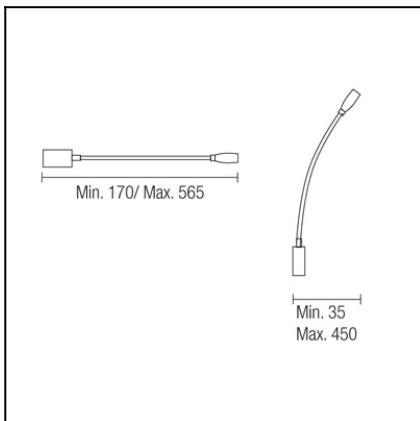

The photograph may not match the reference exactly. Please read the product description to identify the finish.

TECHNICAL CHARACTERISTICS

Type:	Wall fixture
IP Protection degrees:	IP20
Bulb:	1 x LED Cree. Warm White - 3000K
Power (W):	3
Luminous efficacy (Lm/W):	80
Angle of the optics:	60°
Voltage / Frequency:	100-240V/50-60Hz
Possibilitat extensió garantia:	Si, 5 anys
Units per box:	20
Net Weight (Kg):	0.44
EAN:	8435111066256

MATERIALS / FINISHES

Structure material: Aluminium
Structure finish: Grey

GEAR

Multi-voltage electronic gear included (110-240 V / 50-60 Hz)

Bed collection

Download photometric file .ldt / .ies

Luminaria		Ensayo		Lámpara	
Código	05-2831-34-34	Código	05-2831-34-34	Código	LAMP 05-2831-34-34
Nombre	Aplicador BED 1x3W led	Nombre	Aplicador BED 1x3W led	Número	1
Familia	- LEDS C4 LEDS	Fecha	28-07-2010	Posición	Universal
Eficiencia	100.00%	Sist. de Coorden.	C-G	Flujo Total	49.91 lm
Valor Máximo	170.92 cd	Posición	C=0.00 G=0.00	Bisimétrico	

Diam=34mm

Semiplanos C

180.0 ——— 0.0
270.0 ——— 90.0