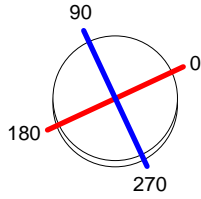

The photograph may not match the reference exactly. Please read the product description to identify the finish.

TECHNICAL CHARACTERISTICS

Type:	Wall fixture
IP Protection degrees:	IP20
Bulb:	1 x LED Cree. Warm White - 3000K
Power (W):	3
Luminous efficacy (Lm/W):	80
Angle of the optics:	60°
Voltage / Frequency:	100-240V/50-60Hz
Possibilitat extensió garantia:	Si, 5 anys
Units per box:	20
Net Weight (Kg):	0.44
EAN:	8435111066256

MATERIALS / FINISHES

Structure material: Aluminium
Structure finish: Grey

GEAR

Multi-voltage electronic gear included (110-240 V / 50-60 Hz)

Bed collection

Download photometric file .ldt / .ies

Luminaria		Ensayo		Lámpara	
Código	05-2831-34-34	Código	05-2831-34-34	Código	LAMP 05-2831-34-34
Nombre	Aplicador BED 1x3W led	Nombre	Aplicador BED 1x3W led	Número	1
Familia	- LEDS C4 LEDS	Fecha	28-07-2010	Posición	Universal
Eficiencia	100.00%	Sist. de Coorden.	C-G	Flujo Total	49.91 lm
Valor Máximo	170.92 cd	Posición	C=0.00 G=0.00	Bisimétrico	

Diam=34mm

Semiplanos C

180.0 ——— 0.0
270.0 ——— 90.0