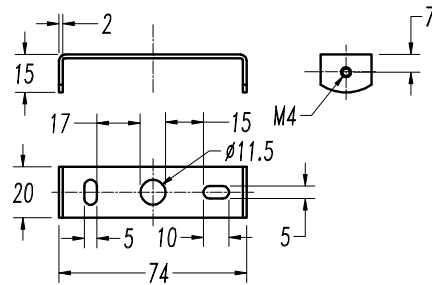

The photograph may not match the reference exactly. Please read the product description to identify the finish.

TECHNICAL CHARACTERISTICS

Type:	Wall fixture
IP Protection degrees:	IP20
Bulb:	1 x LED Cree. Warm White - 3000K
Power (W):	1
Angle of the optics:	60°
Voltage / Frequency:	100-240V/50-60Hz
Possibilitat extensió garantia:	Sí, 5 anys
Units per box:	6
Net Weight (Kg):	0.22
EAN:	8435111066324

MATERIALS / FINISHES

Structure material: Steel
Anodized aluminium

Structure finish: Chrome

GEAR

Multi-voltage electronic gear included (110-240 V / 50-60 Hz)

Led 1W

Download photometric file .ldt / .ies

Luminaria		Ensayo		Lámpara	
Código	05-2838-21-21	Código	05-2838-21-21	Código	LAMP 05-2838-21-21
Nombre	Cabezal orientable led 1x1W	Nombre	Cabezal orientable led 1x1W	Número	1
Familia	- LEDS C4 LEDS	Fecha	24-03-2009	Posición	Universal
Eficiencia	99.98%	Sist. de Coord.	C-G	Flujo Total	27.89 lm
Valor Máximo	3344.10 cd/klm	Posición	C=0.00 G=0.00		Bisimétrico

Diam=32mm

Semiplanos C

180.0 ——— 0.0
270.0 ——— 90.0

1

1

3

X2