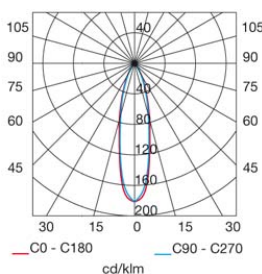

The photograph may not match the reference exactly. Please read the product description to identify the finish.

TECHNICAL CHARACTERISTICS

Type:	Wall fixture
IP Protection degrees:	IP20
Bulb:	1 x LED Cree. Warm White - 3000K
Power (W):	1
Angle of the optics:	60°
Voltage / Frequency:	100-240V/50-60Hz
Possibilitat extensió garantia:	Sí, 5 anys
Units per box:	6
Net Weight (Kg):	0.22
EAN:	8435111066324

MATERIALS / FINISHES

Structure material: Steel
Anodized aluminium

Structure finish: Chrome

GEAR

Multi-voltage electronic gear included (110-240 V / 50-60 Hz)

Led 1W

Download photometric file .ldt / .ies

Luminaria		Ensayo		Lámpara	
Código	05-2838-21-21	Código	05-2838-21-21	Código	LAMP 05-2838-21-21
Nombre	Cabezal orientable led 1x1W	Nombre	Cabezal orientable led 1x1W	Número	1
Familia	- LEDS C4 LEDS	Fecha	24-03-2009	Posición	Universal
Eficiencia	99.98%	Sist. de Coord.	C-G	Flujo Total	27.89 lm
Valor Máximo	3344.10 cd/klm	Posición	C=0.00 G=0.00		Bisimétrico

Diam=32mm

Semiplanos C

180.0 ——— 0.0
270.0 ——— 90.0

1

1

3

X2