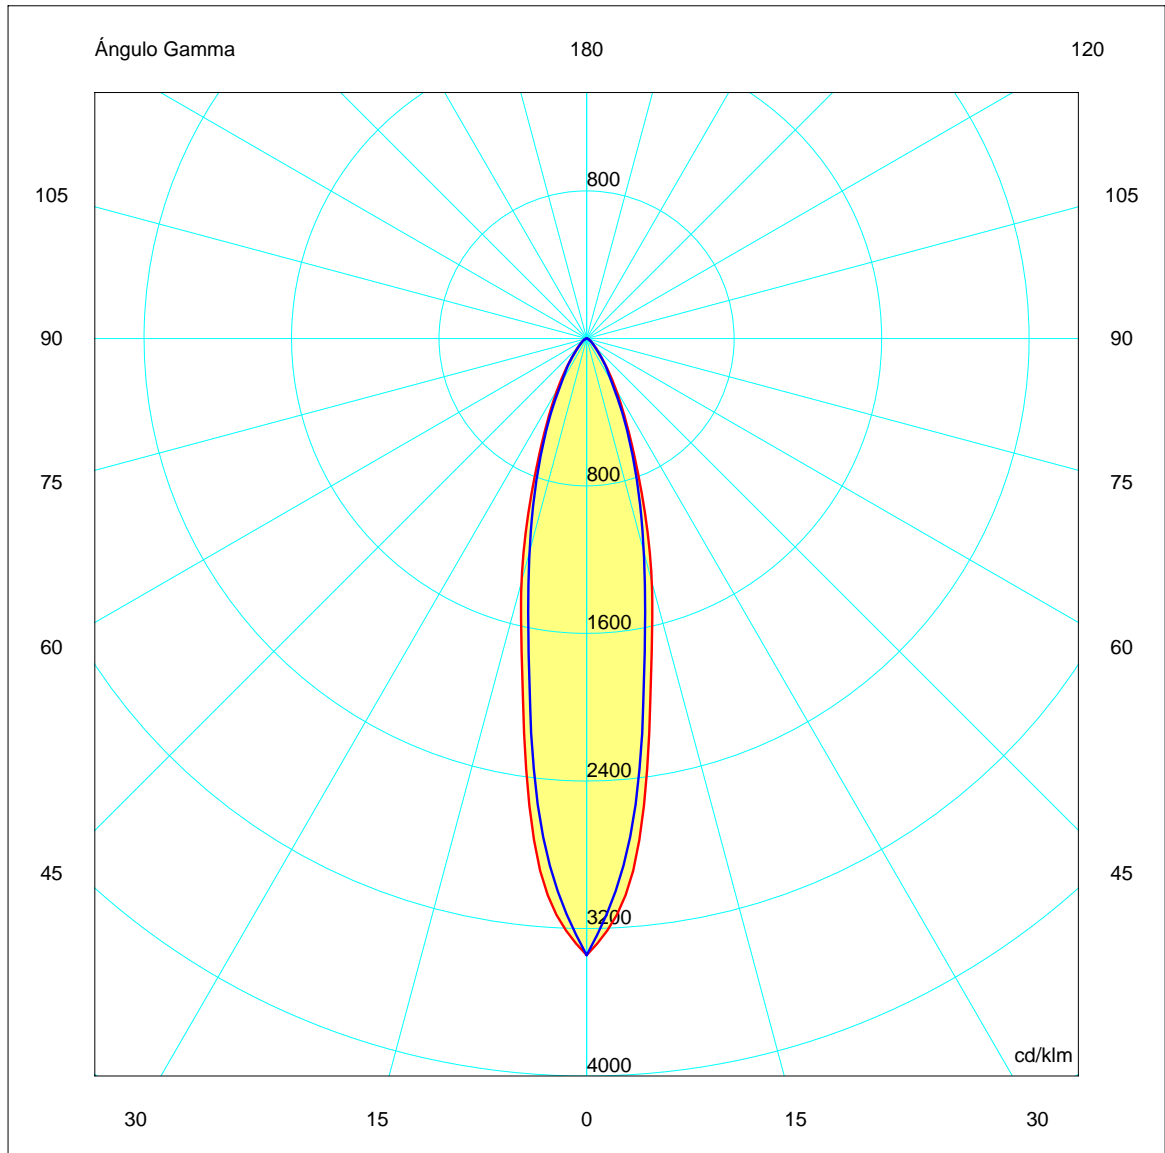

The photograph may not match the reference exactly. Please read the product description to identify the finish.

TECHNICAL CHARACTERISTICS

Type:	Wall fixture
IP Protection degrees:	IP20
Bulb:	1 x LED Cree. Warm White - 3000K
Power (W):	1
Angle of the optics:	60°
Voltage / Frequency:	100-240V/50-60Hz
Possibilitat extensió garantia:	Sí, 5 anys
Units per box:	6
Net Weight (Kg):	0.22
EAN:	8435111066324

MATERIALS / FINISHES

Structure material: Steel
Anodized aluminium

Structure finish: Chrome

GEAR

Multi-voltage electronic gear included (110-240 V / 50-60 Hz)

Led 1W

Download photometric file .ldt / .ies

Luminaria		Ensayo		Lámpara	
Código	05-2838-21-21	Código	05-2838-21-21	Código	LAMP 05-2838-21-21
Nombre	Cabezal orientable led 1x1W	Nombre	Cabezal orientable led 1x1W	Número	1
Familia	- LEDS C4 LEDS	Fecha	24-03-2009	Posición	Universal
Eficiencia	99.98%	Sist. de Coord.	C-G	Flujo Total	27.89 lm
Valor Máximo	3344.10 cd/klm	Posición	C=0.00 G=0.00		Bisimétrico

Diam=32mm

Semiplanos C

180.0 ——— 0.0
270.0 ——— 90.0

1

1

3

X2