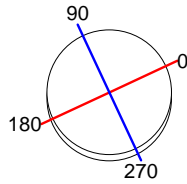

The photograph may not match the reference exactly. Please read the product description to identify the finish.

TECHNICAL CHARACTERISTICS

Type:	Wall fixture
IP Protection degrees:	IP20
Bulb:	1 x LED Cree. Warm White - 3000K
Power (W):	1
Angle of the optics:	60°
Voltage / Frequency:	100-240V/50-60Hz
Possibilitat extensió garantia:	Sí, 5 anys
Units per box:	6
Net Weight (Kg):	0.22
EAN:	8435111066324

MATERIALS / FINISHES

Structure material: Steel
Anodized aluminium

Structure finish: Chrome

GEAR

Multi-voltage electronic gear included (110-240 V / 50-60 Hz)

Led 1W

Download photometric file .ldt / .ies

Luminaria		Ensayo		Lámpara	
Código	05-2838-21-21	Código	05-2838-21-21	Código	LAMP 05-2838-21-21
Nombre	Cabezal orientable led 1x1W	Nombre	Cabezal orientable led 1x1W	Número	1
Familia	- LEDS C4 LEDS	Fecha	24-03-2009	Posición	Universal
Eficiencia	99.98%	Sist. de Coord.	C-G	Flujo Total	27.89 lm
Valor Máximo	3344.10 cd/klm	Posición	C=0.00 G=0.00		Bisimétrico

Diam=32mm

Semiplanos C

180.0 ——— 0.0
270.0 ——— 90.0

1

1

3

X2