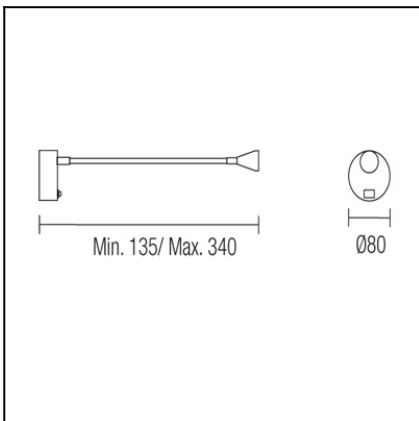

The photograph may not match the reference exactly. Please read the product description to identify the finish.

TECHNICAL CHARACTERISTICS

Type:	Wall fixture
IP Protection degrees:	IP20
Bulb:	1 x LED Cree. Warm White - 3000K
Power (W):	1
Angle of the optics:	60°
Voltage / Frequency:	100-240V/50-60Hz
Possibilitat extensió garantia:	Sí, 5 anys
Units per box:	6
Net Weight (Kg):	0.22
EAN:	8435111066324

MATERIALS / FINISHES

Structure material: Steel
Anodized aluminium

Structure finish: Chrome

GEAR

Multi-voltage electronic gear included (110-240 V / 50-60 Hz)

Led 1W

Download photometric file .ldt / .ies

Luminaria		Ensayo		Lámpara	
Código	05-2838-21-21	Código	05-2838-21-21	Código	LAMP 05-2838-21-21
Nombre	Cabezal orientable led 1x1W	Nombre	Cabezal orientable led 1x1W	Número	1
Familia	- LEDS C4 LEDS	Fecha	24-03-2009	Posición	Universal
Eficiencia	99.98%	Sist. de Coord.	C-G	Flujo Total	27.89 lm
Valor Máximo	3344.10 cd/klm	Posición	C=0.00 G=0.00		Bisimétrico

Diam=32mm

Semiplanos C

180.0 ——— 0.0
270.0 ——— 90.0

1

1

3

X2