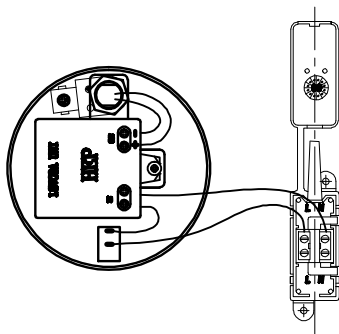

The photograph may not match the reference exactly. Please read the product description to identify the finish.

TECHNICAL CHARACTERISTICS

Type:	Wall fixture
IP Protection degrees:	IP20
Bulb:	1 x LED Cree. Warm White - 3000K
Power (W):	1
Angle of the optics:	60°
Voltage / Frequency:	100-240V/50-60Hz
Possibilitat extensió garantia:	Sí, 5 anys
Units per box:	6
Net Weight (Kg):	0.22
EAN:	8435111066324

MATERIALS / FINISHES

Structure material: Steel
Anodized aluminium

Structure finish: Chrome

GEAR

Multi-voltage electronic gear included (110-240 V / 50-60 Hz)

Led 1W

Download photometric file .ldt / .ies

Luminaria		Ensayo		Lámpara	
Código	05-2838-21-21	Código	05-2838-21-21	Código	LAMP 05-2838-21-21
Nombre	Cabezal orientable led 1x1W	Nombre	Cabezal orientable led 1x1W	Número	1
Familia	- LEDS C4 LEDS	Fecha	24-03-2009	Posición	Universal
Eficiencia	99.98%	Sist. de Coord.	C-G	Flujo Total	27.89 lm
Valor Máximo	3344.10 cd/klm	Posición	C=0.00 G=0.00		Bisimétrico

Diam=32mm

Semiplanos C

180.0 ——— 0.0
270.0 ——— 90.0

1

1

3

X2