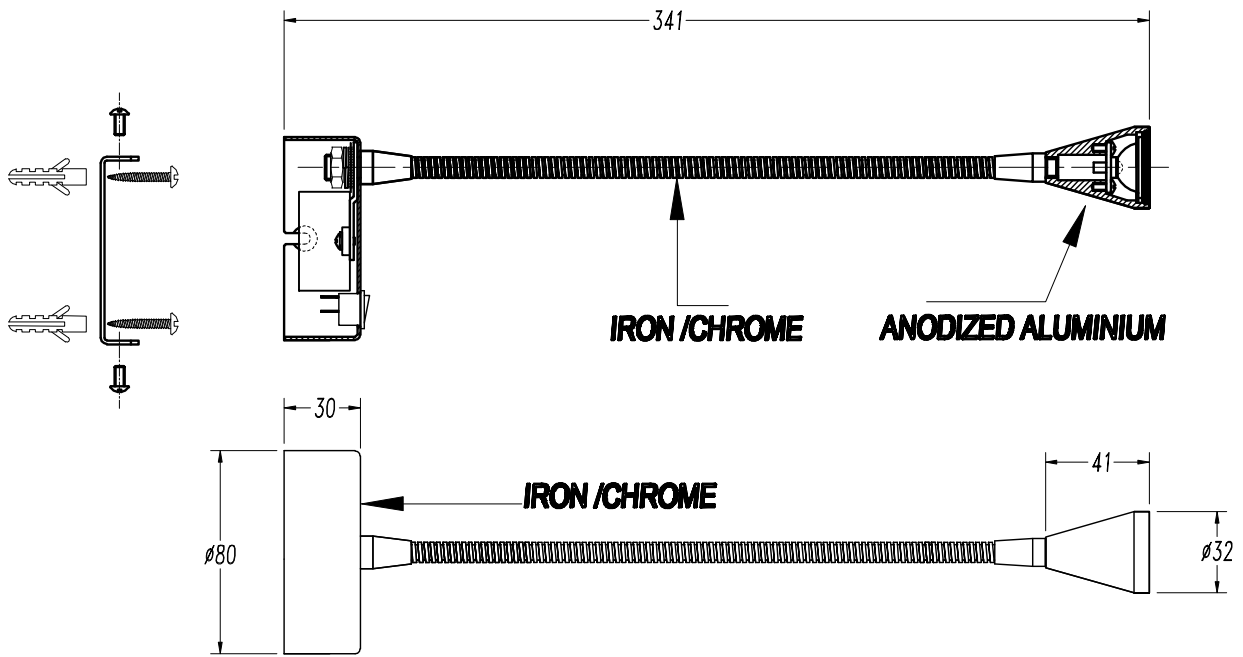

The photograph may not match the reference exactly. Please read the product description to identify the finish.

TECHNICAL CHARACTERISTICS

Type:	Wall fixture
IP Protection degrees:	IP20
Bulb:	1 x LED Cree. Warm White - 3000K
Power (W):	1
Angle of the optics:	60°
Voltage / Frequency:	100-240V/50-60Hz
Possibilitat extensió garantia:	Sí, 5 anys
Units per box:	6
Net Weight (Kg):	0.22
EAN:	8435111066324

MATERIALS / FINISHES

Structure material: Steel
Anodized aluminium

Structure finish: Chrome

GEAR

Multi-voltage electronic gear included (110-240 V / 50-60 Hz)

Led 1W

Download photometric file .ldt / .ies

Luminaria		Ensayo		Lámpara	
Código	05-2838-21-21	Código	05-2838-21-21	Código	LAMP 05-2838-21-21
Nombre	Cabezal orientable led 1x1W	Nombre	Cabezal orientable led 1x1W	Número	1
Familia	- LEDS C4 LEDS	Fecha	24-03-2009	Posición	Universal
Eficiencia	99.98%	Sist. de Coord.	C-G	Flujo Total	27.89 lm
Valor Máximo	3344.10 cd/klm	Posición	C=0.00 G=0.00		Bisimétrico

Diam=32mm

Semiplanos C

180.0 ——— 0.0
270.0 ——— 90.0

1

1

3

X2