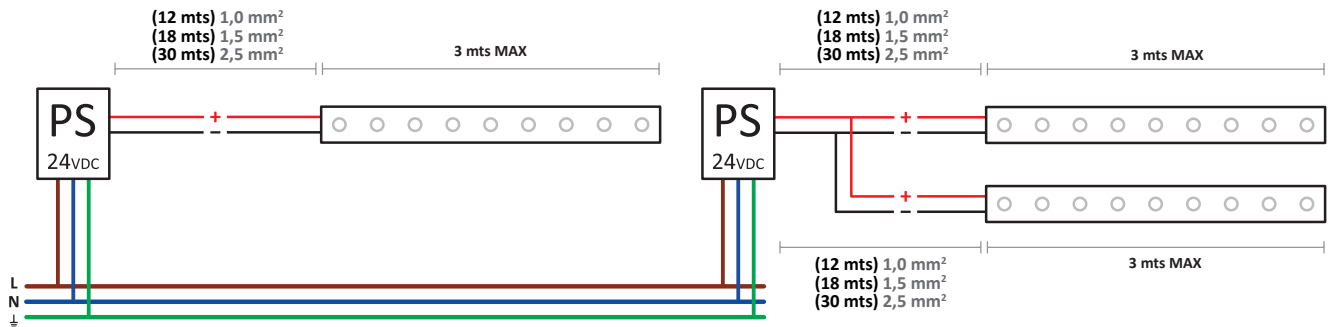

PS
24VDC

71-0038-00-00 - 26,4 W
71-0039-00-00 - 52,8 W
71-0063-00-00 - 76,8 W
71-0064-00-00 - 156 W
71-0065-00-00 - 240 W
71-0066-00-00 - 312 W
71-4727-00-00 - 150 W (IP67)

C
DALI

71-3473-00-00 - 120 W

C
WHITE

71-0017-00-00 - 288 W

C
DMX

71-3493-00-00 - 192 W

C
RGB

71-0019-00-00 - 432 W

A

71-3433-00-00 - 288 W
71-1553-00-00 - 288 W

C
1-10V

71-0727-00-00 - 312 W

C
RGB

71-4662-00-00 - 432 W
71-4663-00-00 - 432 W (IP65)
71-4666-00-00 - REMOTE (OPTIONAL)

WHITE

05-3440-54-H6 / 05-4668-54-H6 (1,0 mt - 36W)

05-3438-54-H6 / 05-4667-54-H6 (0,5 mt - 18W)

ON / OFF