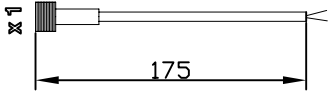

1000mm x 60mm

ULOR 0.00 %

DLOR 100.00 %

RN 0.00 %

ACCESORIOS
ACCESSORIES

GUIA INSTALCIÓN SERIE TRON
INSTALLATION GUIDE TRON SERIES
INSTALLATIONSANLEITUNG SERIE TRON
GUIDE D'INSTALLATION SÉRIE TRON
GUIDA DI INSTALLAZIONE SERIE TRON