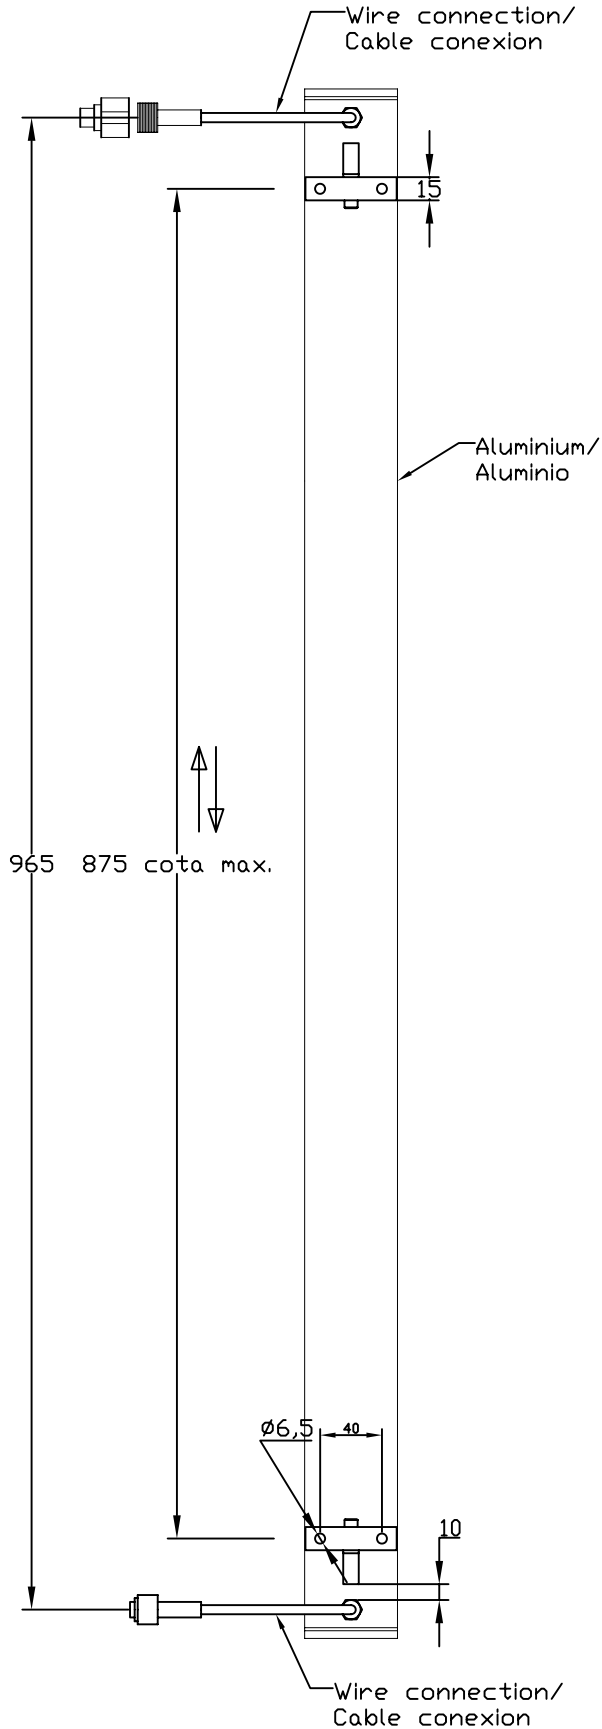

ACCESORIOS
ACCESSORIES