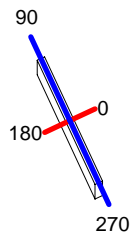

Luminaria		Ensayo		Lámpara		
Código	05-3440-54-H6	Código	05-3440-54-H6	Código	05-3440-54-H6	
Nombre	Luminaria TRON led 36x1W 350mA	Nombre	Luminaria TRON led 36x1W 350mA	Número	1	
Familia	- LEDS C4 LEDS	Fecha	08-09-2011	Posición	Universal	
Rendimiento	100.00%	Sist. de Coorden.	C-G	Flujo Total	2301.86 lm	
Valor Máximo	12628.54 cd	Posición	C=0.00 G=0.00	Bisimétrico		
Luminaria Rectangular	Longit.	1000 mm	Anchura	60 mm	Altura	40 mm
Área Luminosa Rectangular	Longit.	960 mm	Anchura	120 mm	Altura	0 mm
Área Luminosa Horizontal		0.115200 m2	Área Emisión sobre Pl. 180°			0.000000 m2
Área Emisión sobre Pl. 0°		0.000000 m2	Área Emisión sobre Pl. 270°			0.000000 m2
Área Emisión sobre Pl. 90°		0.000000 m2	Área de deslumbramiento a 76°			0.027869 m2
Tipo de Simetría	Bisimétrico	Máximo Ángulo Gamma	180			
Distancia de Ensayo	6.44	Flujo de Ensayo	2301.86 lm			
Operador	Asselum T2	Tensión de alimentación	230.00 V			
Temperatura	25.00 °C	Corriente de alimentación				
Humedad	50.00 %	Fotocélula	PRC			
Notas						

Lámparas de la Luminaria					
Familia	Código	Nombre	Flujo/lm	Pot.W	Cant.
- LEDS C4 LEDS	05-3440-54-H6	Lámpara led	2301.86	36.00	1
C.I.E.	95 98 100 100 100	D DIN 5040		A60	
F UTE	1.00 A + 0.00 T	B NBN		BZ 1	

1000mm x 60mm