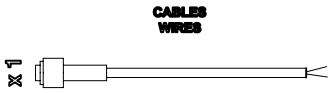

1000mm x 60mm

ULOR 0.00 %

DLOR 100.00 %

RN 0.00 %

ACCESORIOS
ACCESSORIES

GUIA INSTALCIÓN SERIE TRON
INSTALLATION GUIDE TRON SERIES
INSTALLATIONSANLEITUNG SERIE TRON
GUIDE D'INSTALLATION SÉRIE TRON
GUIDA DI INSTALLAZIONE SERIE TRON