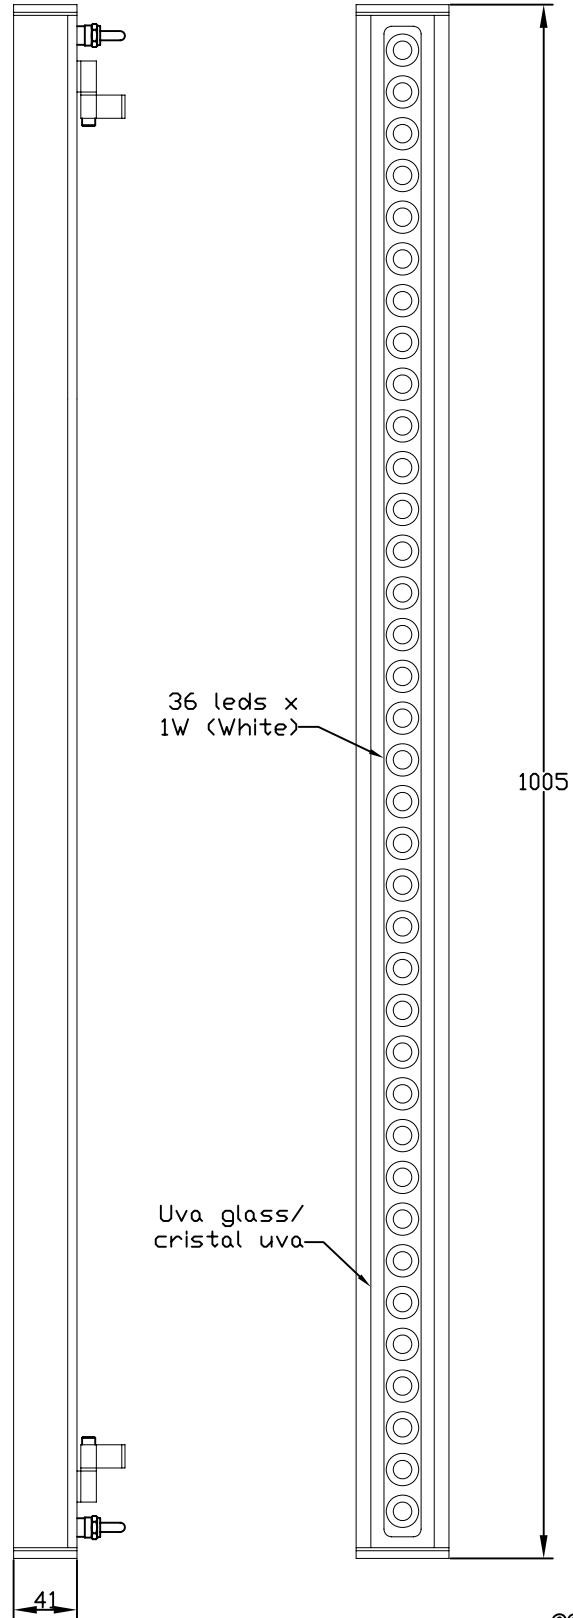

ACCESORIOS
ACCESSORIES