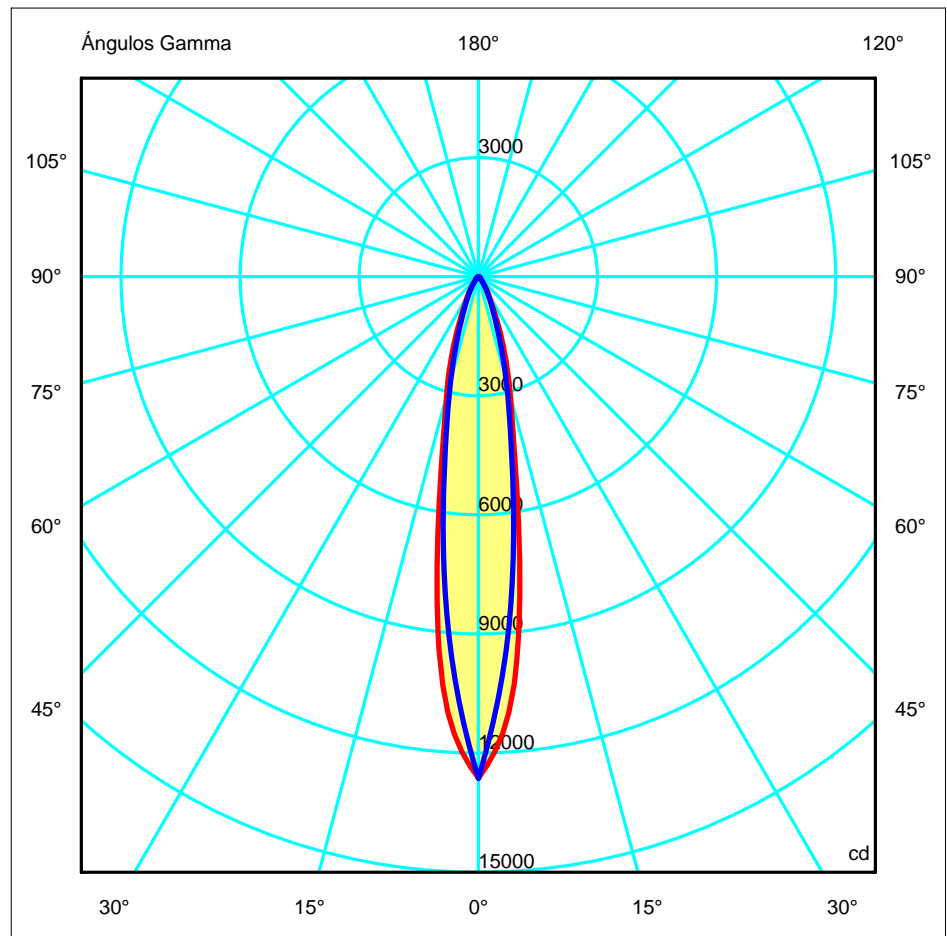

Luminaria		Ensayo		Lámpara		
Código	05-3440-54-H6	Código	05-3440-54-H6	Código	05-3440-54-H6	
Nombre	Luminaria TRON led 36x1W 350mA	Nombre	Luminaria TRON led 36x1W 350mA	Número	1	
Familia	- LEDS C4 LEDS	Fecha	08-09-2011	Posición	Universal	
Rendimiento	100.00%	Sist. de Coorden.	C-G	Flujo Total	2301.86 lm	
Valor Máximo	12628.54 cd	Posición	C=0.00 G=0.00	Bisimétrico		
Luminaria Rectangular	Longit.	1000 mm	Anchura	60 mm	Altura	40 mm
Área Luminosa Rectangular	Longit.	960 mm	Anchura	120 mm	Altura	0 mm
Área Luminosa Horizontal		0.115200 m2	Área Emisión sobre Pl. 180°			0.000000 m2
Área Emisión sobre Pl. 0°		0.000000 m2	Área Emisión sobre Pl. 270°			0.000000 m2
Área Emisión sobre Pl. 90°		0.000000 m2	Área de deslumbramiento a 76°			0.027869 m2
Tipo de Simetría	Bisimétrico	Máximo Ángulo Gamma	180			
Distancia de Ensayo	6.44	Flujo de Ensayo	2301.86 lm			
Operador	Asselum T2	Tensión de alimentación	230.00 V			
Temperatura	25.00 °C	Corriente de alimentación				
Humedad	50.00 %	Fotocélula	PRC			
Notas						

Lámparas de la Luminaria					
Familia	Código	Nombre	Flujo/lm	Pot.W	Cant.
- LEDS C4 LEDS	05-3440-54-H6	Lámpara led	2301.86	36.00	1
C.I.E.	95 98 100 100 100	D DIN 5040		A60	
F UTE	1.00 A + 0.00 T	B NBN		BZ 1	

1000mm x 60mm

ULOR 0.00 %

DLOR 100.00 %

RN 0.00 %