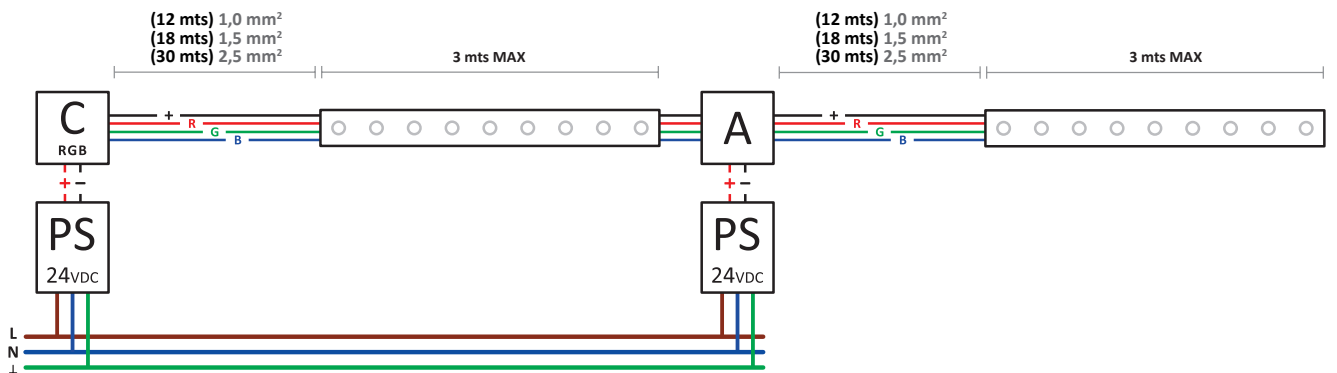

RGB CONTROL WITH / WITHOUT REMOTE CONTROL