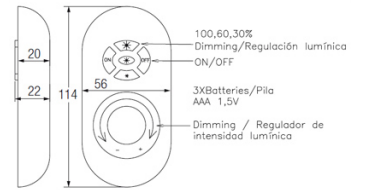

TECHNICAL CHARACTERISTICS

Type:	Spotlight
Adjustable $\pm 120^\circ$ on the horizontal axis.	
IP Protection degrees:	IP65
IK Protection degrees:	IK05
Bulb:	36 x LED Cree. Cold White - 5500K
Power (W):	36
Luminous efficacy (Lm/W):	100
Angle Óptiques:	25°
Voltage / Frequency:	24 VDC
Warranty (Years):	3
Option to extend the guarantee:	Yes, 5 years
Units per box:	9
Net Weight (Kg):	2.19
EAN:	8435111079270,00

LED Cree Blanco neutro / Neutral white - 36w -25°

H (m)	D (m)	Emed (lux)
1	0.33	6645
2	0.65	1661
3	0.98	738
4	1.30	415
5	1.63	266

MATERIALS / FINISHES

Structure material:	Silver anodized aluminium	Diffuser material:	UVA glass
Structure finish:	Matt	Diffuser finish:	Transparent

Download photometric file .ldt / .ies

GEAR

Necessary equipment not included. For more information check website / catalogs / sales organization.

71-0017-00-00

IP20

Luminaria		Ensayo		Lámpara		
Código	05-3440-54-H6	Código	05-3440-54-H6	Código	05-3440-54-H6	
Nombre	Luminaria TRON led 36x1W 350mA	Nombre	Luminaria TRON led 36x1W 350mA	Número	1	
Familia	- LEDS C4 LEDS	Fecha	08-09-2011	Posición	Universal	
Rendimiento	100.00%	Sist. de Coorden.	C-G	Flujo Total	2301.86 lm	
Valor Máximo	12628.54 cd	Posición	C=0.00 G=0.00	Bisimétrico		
Luminaria Rectangular	Longit.	1000 mm	Anchura	60 mm	Altura	40 mm
Área Luminosa Rectangular	Longit.	960 mm	Anchura	120 mm	Altura	0 mm
Área Luminosa Horizontal		0.115200 m2	Área Emisión sobre Pl. 180°			0.000000 m2
Área Emisión sobre Pl. 0°		0.000000 m2	Área Emisión sobre Pl. 270°			0.000000 m2
Área Emisión sobre Pl. 90°		0.000000 m2	Área de deslumbramiento a 76°			0.027869 m2
Tipo de Simetría	Bisimétrico	Máximo Ángulo Gamma	180			
Distancia de Ensayo	6.44	Flujo de Ensayo	2301.86 lm			
Operador	Asselum T2	Tensión de alimentación	230.00 V			
Temperatura	25.00 °C	Corriente de alimentación				
Humedad	50.00 %	Fotocélula	PRC			
Notas						