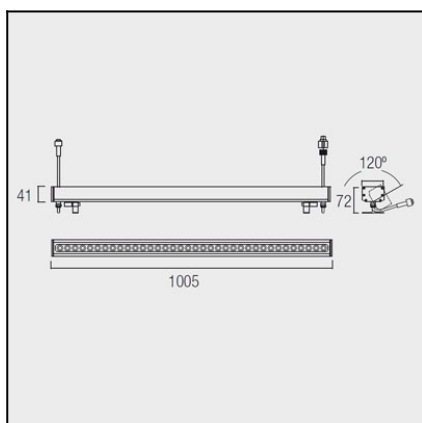

DESCRIPTION

LED floodlight for indoor and outdoor use with 24VDC power supply. Extruded aluminium body, finish in anodized aluminium with UV protected glass included. Unit produces a 25° beam angle, and has 120° vertical rotation. High protection against solid particle and liquid infiltration, high IK. Includes quick installation IP connections.- 0.5m version in two different temperature colours (warm white and cool white), also RGB including 18 LEDs with 18 W power.- 1 metre version in two temperature colours (warm white and cool white) and also in RGB including 36 LEDs with 36 W power.

TECHNICAL CHARACTERISTICS

Type:	Spotlight
Adjustable $\pm 120^\circ$ on the horizontal axis.	
IP Protection degrees:	IP65
IK Protection degrees:	IK05
Bulb:	36 x LED Cree. Cold White - 5500K
Power (W):	36
Luminous efficacy (Lm/W):	100
Angle Óptiques:	25°
Voltage / Frequency:	24 VDC
Warranty (Years):	3
Option to extend the guarantee:	Yes, 5 years
Units per box:	9
Net Weight (Kg):	2.19
EAN:	8435111079270,00

LED Cree Blanco neutro / Neutral white - 36w -25°

H (m)	D (m)	Emed (lux)
1	0.33	6645
2	0.65	1661
3	0.98	738
4	1.30	415
5	1.63	266

MATERIALS / FINISHES

Structure material:	Silver anodized aluminium	Diffuser material:	UVA glass
Structure finish:	Matt	Diffuser finish:	Transparent

Download photometric file .ldt / .ies

GEAR

Necessary equipment not included. For more information check website / catalogs / sales organization.