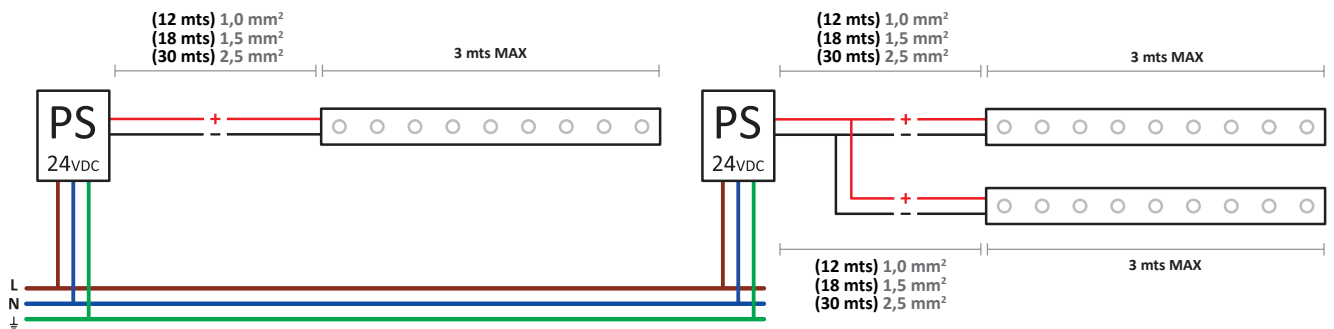

PS
24VDC

71-0038-00-00 - 26,4 W
71-0039-00-00 - 52,8 W
71-0063-00-00 - 76,8 W
71-0064-00-00 - 156 W
71-0065-00-00 - 240 W
71-0066-00-00 - 312 W
71-4727-00-00 - 150 W (IP67)

C
DALI

71-3473-00-00 - 120 W

C
WHITE

71-0017-00-00 - 288 W

C
DMX

71-3493-00-00 - 192 W

C
RGB

71-0019-00-00 - 432 W

A

71-3433-00-00 - 288 W
71-1553-00-00 - 288 W

C
1-10V

71-0727-00-00 - 312 W

C
RGB

71-4662-00-00 - 432 W
71-4663-00-00 - 432 W (IP65)
71-4666-00-00 - REMOTE (OPTIONAL)

WHITE

05-3440-54-H6 / 05-4668-54-H6 (1,0 mt - 36W)

05-3438-54-H6 / 05-4667-54-H6 (0,5 mt - 18W)

ON / OFF