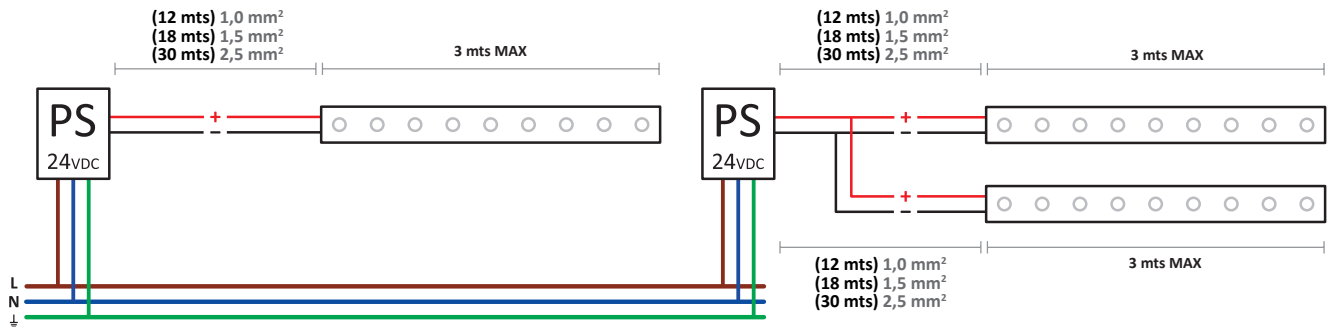

PS
24VDC

71-0038-00-00 - 26,4 W
71-0039-00-00 - 52,8 W
71-0063-00-00 - 76,8 W
71-0064-00-00 - 156 W
71-0065-00-00 - 240 W
71-0066-00-00 - 312 W
71-4727-00-00 - 150 W (IP67)

C
DALI

71-3473-00-00 - 120 W

C
WHITE

71-0017-00-00 - 288 W

C
DMX

71-3493-00-00 - 192 W

C
RGB

71-0019-00-00 - 432 W

A

71-3433-00-00 - 288 W
71-1553-00-00 - 288 W

C
1-10V

71-0727-00-00 - 312 W

C
RGB

71-4662-00-00 - 432 W
71-4663-00-00 - 432 W (IP65)
71-4666-00-00 - REMOTE (OPTIONAL)

WHITE

05-3440-54-H6 / 05-4668-54-H6 (1,0 mt - 36W)

05-3438-54-H6 / 05-4667-54-H6 (0,5 mt - 18W)

ON / OFF