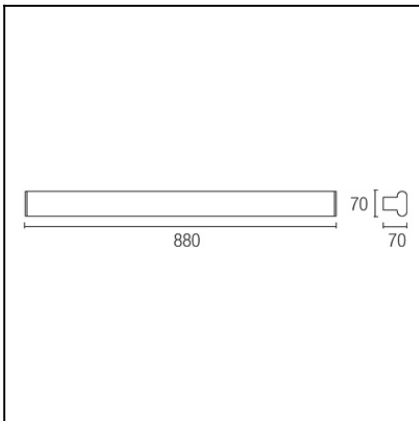

Design by Benedito Design

The photograph may not match the reference exactly. Please read the product description to identify the finish.

TECHNICAL CHARACTERISTICS

Type:	Wall fixture
IP Protection degrees:	IP44
Lampholder:	1 x G5
Power (W):	G5 21W
Voltage / Frequency:	220-240V/50-60Hz
Units per box:	8
Net Weight (Kg):	1,115
EAN:	8435111079812

Luminaria		Ensayo		Lámpara	
Código	05-4358-21-M1	Código	05-4358-21-M1	Código	TL5 HE sup80 21W/840
Nombre	Aplicque 1x21W T5 difusor opal	Nombre	Aplicque 1x21W T5 difusor opal	Número	1
Familia	- LEDS-C4	Fecha	09-09-2010	Posición	Universal
Eficiencia	53.71%	Sist. de Coorden.	C-G	Flujo Total	1900.00 lm
Valor Máximo	203.91 cd	Posición	C=0.00 G=0.00	Bisimétrico	

880mm x 70mm

Semiplanos C