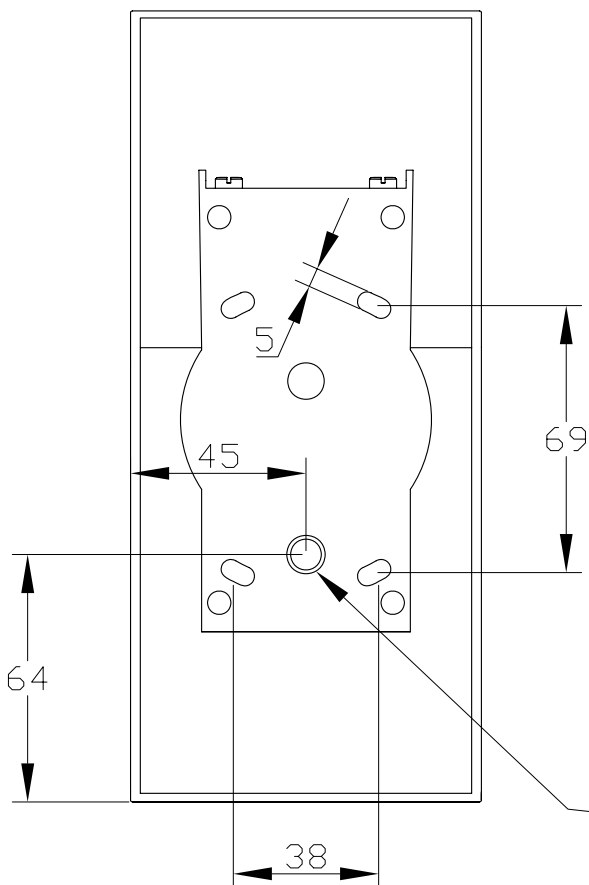

Design by Benedito Design

The photograph may not match the reference exactly. Please read the product description to identify the finish.

Download photometric file .ldt / .ies

TECHNICAL CHARACTERISTICS

Type:	Wall fixture
IP Protection degrees:	IP20
Bulb:	1 x LED Cree. Warm White - 3000K
Power (W):	4,5W a 350mA
Voltage / Frequency:	100-240V/50-60Hz
Warranty (Years):	2
Option to extend the guarantee:	Yes, 5 years
Units per box:	20
Net Weight (Kg):	0.465
EAN:	8435111082362,00

Luminaria		Ensayo		Lámpara	
Código	05-4395-78-M1	Código	05-4395-78-M1	Código	LAMP 05-4395-78-M1
Nombre	Aplique blanco 1 led	Nombre	Aplique blanco 1 led	Número	1
Familia	- LEDS C4 LEDS	Fecha	18-02-2011	Posición	Universal
Rendimiento	100.00%	Sist. de Coorden.	C-G	Flujo Total	123.02 lm
Valor Máximo	85.05 cd	Posición	C=90.00 G=5.00	Sim. en los planos	270-90

1

2

3

4

5

6

7

8