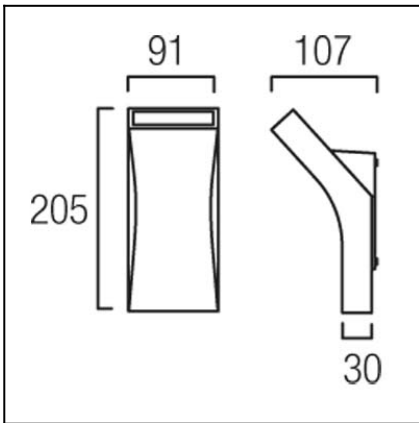

Design by Benedito Design

The photograph may not match the reference exactly. Please read the product description to identify the finish.

Download photometric file .ldt / .ies

TECHNICAL CHARACTERISTICS

Type:	Wall fixture
IP Protection degrees:	IP20
Bulb:	1 x LED Cree. Warm White - 3000K
Power (W):	4,5W a 350mA
Voltage / Frequency:	100-240V/50-60Hz
Warranty (Years):	2
Option to extend the guarantee:	Yes, 5 years
Units per box:	20
Net Weight (Kg):	0.465
EAN:	8435111082362,00

Luminaria		Ensayo		Lámpara	
Código	05-4395-78-M1	Código	05-4395-78-M1	Código	LAMP 05-4395-78-M1
Nombre	Aplique blanco 1 led	Nombre	Aplique blanco 1 led	Número	1
Familia	- LEDS C4 LEDS	Fecha	18-02-2011	Posición	Universal
Rendimiento	100.00%	Sist. de Coorden.	C-G	Flujo Total	123.02 lm
Valor Máximo	85.05 cd	Posición	C=90.00 G=5.00	Sim. en los planos	270-90