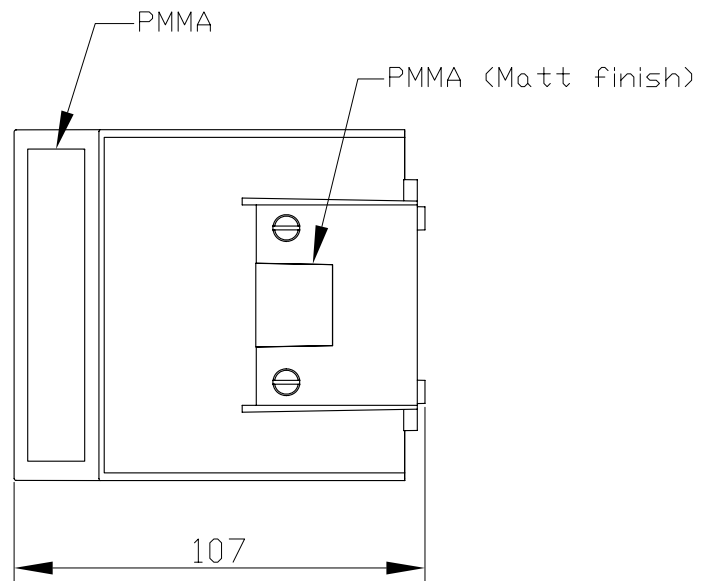

Design by Benedito Design

The photograph may not match the reference exactly. Please read the product description to identify the finish.

Download photometric file .ldt / .ies

TECHNICAL CHARACTERISTICS

Type:	Wall fixture
IP Protection degrees:	IP20
Bulb:	1 x LED Cree. Warm White - 3000K
Power (W):	4,5W a 350mA
Voltage / Frequency:	100-240V/50-60Hz
Warranty (Years):	2
Option to extend the guarantee:	Yes, 5 years
Units per box:	20
Net Weight (Kg):	0.465
EAN:	8435111082362,00

Luminaria		Ensayo		Lámpara	
Código	05-4395-78-M1	Código	05-4395-78-M1	Código	LAMP 05-4395-78-M1
Nombre	Aplique blanco 1 led	Nombre	Aplique blanco 1 led	Número	1
Familia	- LEDS C4 LEDS	Fecha	18-02-2011	Posición	Universal
Rendimiento	100.00%	Sist. de Coorden.	C-G	Flujo Total	123.02 lm
Valor Máximo	85.05 cd	Posición	C=90.00 G=5.00	Sim. en los planos	270-90