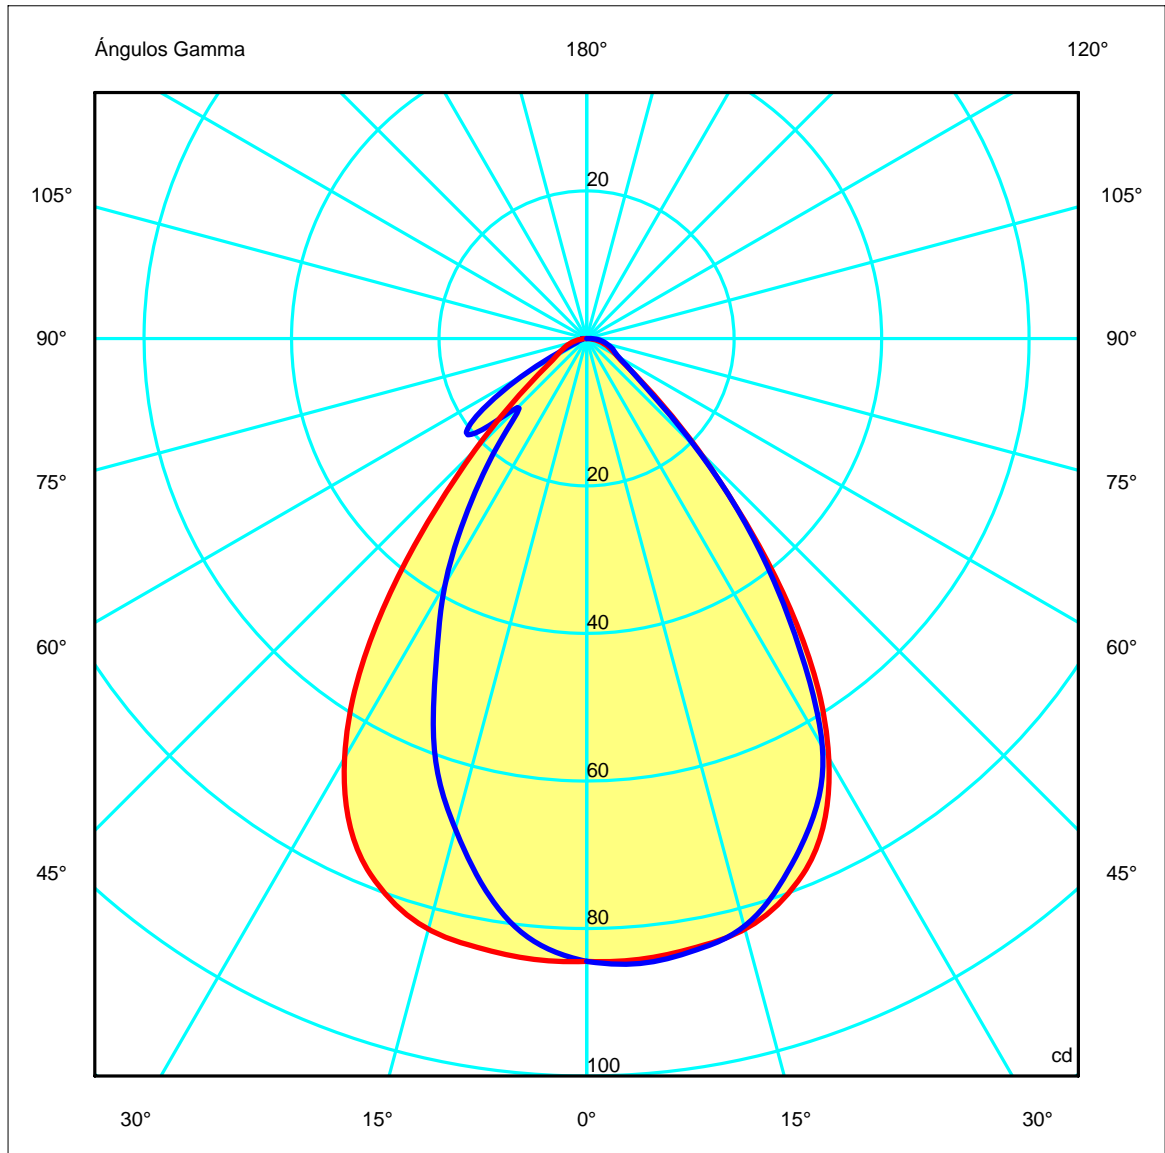

Design by Benedito Design

The photograph may not match the reference exactly. Please read the product description to identify the finish.

Download photometric file .ldt / .ies

TECHNICAL CHARACTERISTICS

Type:	Wall fixture
IP Protection degrees:	IP20
Bulb:	1 x LED Cree. Warm White - 3000K
Power (W):	4,5W a 350mA
Voltage / Frequency:	100-240V/50-60Hz
Warranty (Years):	2
Option to extend the guarantee:	Yes, 5 years
Units per box:	20
Net Weight (Kg):	0.465
EAN:	8435111082362,00

Luminaria		Ensayo		Lámpara	
Código	05-4395-78-M1	Código	05-4395-78-M1	Código	LAMP 05-4395-78-M1
Nombre	Aplique blanco 1 led	Nombre	Aplique blanco 1 led	Número	1
Familia	- LEDS C4 LEDS	Fecha	18-02-2011	Posición	Universal
Rendimiento	100.00%	Sist. de Coorden.	C-G	Flujo Total	123.02 lm
Valor Máximo	85.05 cd	Posición	C=90.00 G=5.00	Sim. en los planos	270-90