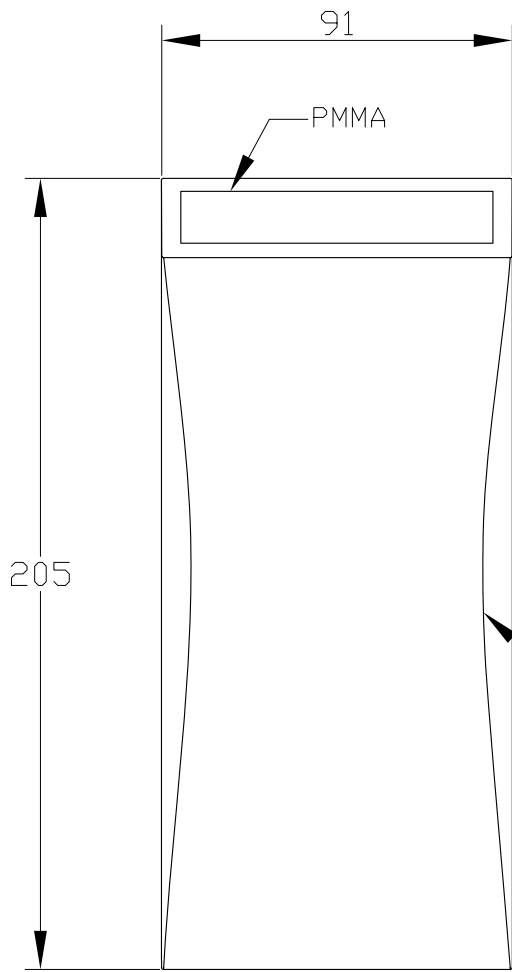

Design by Benedito Design

The photograph may not match the reference exactly. Please read the product description to identify the finish.

Download photometric file .ldt / .ies

TECHNICAL CHARACTERISTICS

Type:	Wall fixture
IP Protection degrees:	IP20
Bulb:	1 x LED Cree. Warm White - 3000K
Power (W):	4,5W a 350mA
Voltage / Frequency:	100-240V/50-60Hz
Warranty (Years):	2
Option to extend the guarantee:	Yes, 5 years
Units per box:	20
Net Weight (Kg):	0.465
EAN:	8435111082362,00

Luminaria		Ensayo		Lámpara	
Código	05-4395-78-M1	Código	05-4395-78-M1	Código	LAMP 05-4395-78-M1
Nombre	Aplique blanco 1 led	Nombre	Aplique blanco 1 led	Número	1
Familia	- LEDS C4 LEDS	Fecha	18-02-2011	Posición	Universal
Rendimiento	100.00%	Sist. de Coorden.	C-G	Flujo Total	123.02 lm
Valor Máximo	85.05 cd	Posición	C=90.00 G=5.00	Sim. en los planos	270-90

1

2

3

4

5

6

7

8