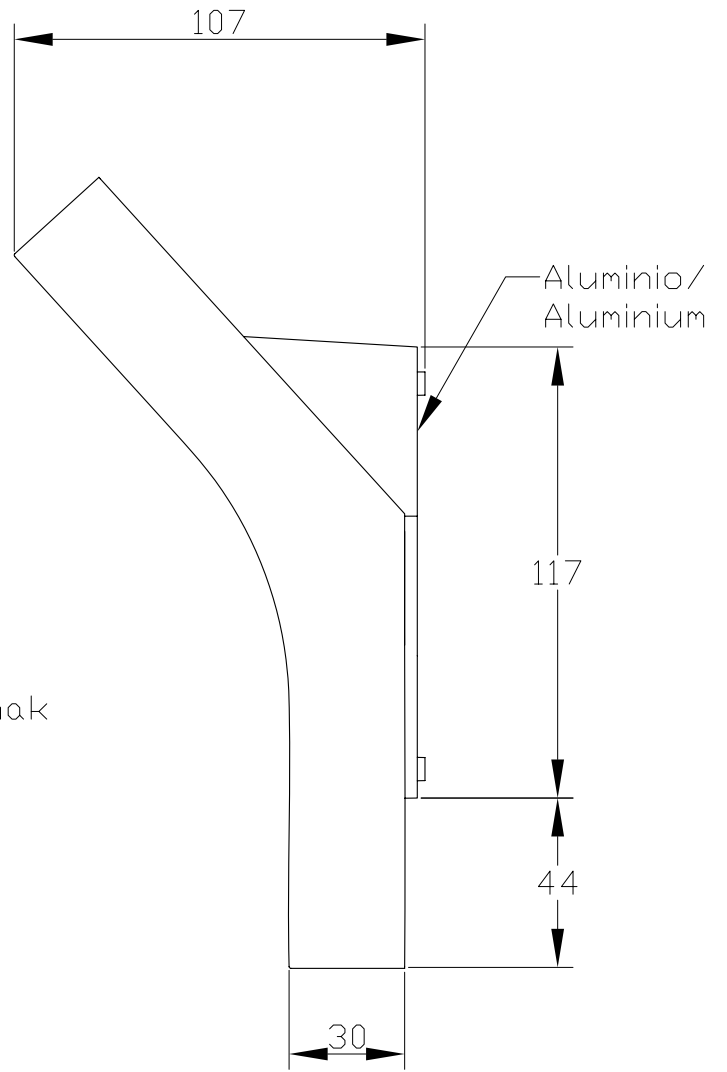

Design by Benedito Design

The photograph may not match the reference exactly. Please read the product description to identify the finish.

Download photometric file .ldt / .ies

TECHNICAL CHARACTERISTICS

Type:	Wall fixture
IP Protection degrees:	IP20
Bulb:	1 x LED Cree. Warm White - 3000K
Power (W):	4,5W a 350mA
Voltage / Frequency:	100-240V/50-60Hz
Warranty (Years):	2
Option to extend the guarantee:	Yes, 5 years
Units per box:	20
Net Weight (Kg):	0.465
EAN:	8435111082362,00

Luminaria		Ensayo		Lámpara	
Código	05-4395-78-M1	Código	05-4395-78-M1	Código	LAMP 05-4395-78-M1
Nombre	Aplique blanco 1 led	Nombre	Aplique blanco 1 led	Número	1
Familia	- LEDS C4 LEDS	Fecha	18-02-2011	Posición	Universal
Rendimiento	100.00%	Sist. de Coorden.	C-G	Flujo Total	123.02 lm
Valor Máximo	85.05 cd	Posición	C=90.00 G=5.00	Sim. en los planos	270-90

1

2

3

4

5

6

7

8