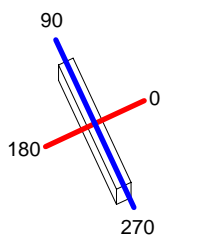

Luminaria		Ensayo		Lámpara		
Código	05-4667	Código	05-4667	Código	05-4667	
Nombre	Proyector 0.5 mt18 leds blanco	Nombre	Banyador 0.5 mt 18 leds blanco	Número	1	
Familia	- LEDS C4 LEDS	Fecha	05-05-2011	Posición	Universal	
Rendimiento	100.00%	Sist. de Coordin.	C-G	Flujo Total	874.96 lm	
Valor Máximo	3895.31 cd	Posición	C=0.00 G=0.00	Bisimétrico		
Luminaria Rectangular	Longit.	510 mm	Anchura	60 mm	Altura	70 mm
Área Luminosa Rectangular	Longit.	485 mm	Anchura	24 mm	Altura	0 mm
Área Luminosa Horizontal	0.011640 m2	Área Emisión sobre Pl. 180°		0.000000 m2		
Área Emisión sobre Pl. 0°	0.000000 m2	Área Emisión sobre Pl. 270°		0.000000 m2		
Área Emisión sobre Pl. 90°	0.000000 m2	Área de deslumbramiento a 76°		0.002816 m2		
Tipo de Simetría	Bisimétrico	Máximo Ángulo Gamma		90		
Distancia de Ensayo	6.44	Flujo de Ensayo		874.96 lm		
Operador	Asselum T2	Voltaje de la Fuente		230.00 V		
Temperatura	21.00 °C	Corriente de la Fuente		PRC		
Humedad	50.00 %	Fotocélula				
Notas						

Lámparas de la Luminaria					
Familia	Código	Nombre	Flujo/lm	Pot.W	Cant.
- LEDS C4 LEDS	05-4667	Lámpara leds blanco	874.96	30.00	1
C.I.E.	92 97 100 100 100	D DIN 5040			
F UTE	1.00 A	B NBN			
		A60			
		BZ 1			

510mm x 60mm

Semiplanos C
180.0 — 0.0
270.0 — 90.0

ULOR 0.00 %
DLOR 100.00 %
RN 0.00 %