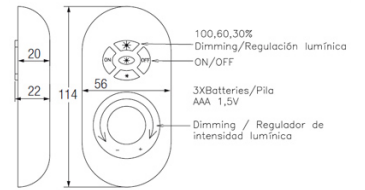

TECHNICAL CHARACTERISTICS

Type:	Spotlight
Adjustable $\pm 120^\circ$ on the horizontal axis.	
IP Protection degrees:	IP65
IK Protection degrees:	IK05
Bulb:	18 x LED Cree. Warm White - 2900K
Power (W):	18
Luminous efficacy (Lm/W):	87,4
Angle Optiques:	25°
Voltage / Frequency:	24 VDC
Warranty (Years):	3
Option to extend the guarantee:	Yes, 5 years
Units per box:	9
Net Weight (Kg):	1.125
EAN:	8435111084946,00

Download photometric file .ldt / .ies

GEAR

Necessary equipment not included. For more information check website / catalogs / sales organization.

71-0017-00-00

IP20

Luminaria		Ensayo		Lámpara		
Código	05-4667	Código	05-4667	Código	05-4667	
Nombre	Proyector 0.5 mt18 leds blanco	Nombre	Banyador 0.5 mt 18 leds blanco	Número	1	
Familia	- LEDS C4 LEDS	Fecha	05-05-2011	Posición	Universal	
Rendimiento	100.00%	Sist. de Coordin.	C-G	Flujo Total	874.96 lm	
Valor Máximo	3895.31 cd	Posición	C=0.00 G=0.00	Bisimétrico		
Luminaria Rectangular	Longit.	510 mm	Anchura	60 mm	Altura	70 mm
Área Luminosa Rectangular	Longit.	485 mm	Anchura	24 mm	Altura	0 mm
Área Luminosa Horizontal	0.011640 m2	Área Emisión sobre Pl. 180°		0.000000 m2		
Área Emisión sobre Pl. 0°	0.000000 m2	Área Emisión sobre Pl. 270°		0.000000 m2		
Área Emisión sobre Pl. 90°	0.000000 m2	Área de deslumbramiento a 76°		0.002816 m2		
Tipo de Simetría	Bisimétrico	Máximo Ángulo Gamma		90		
Distancia de Ensayo	6.44	Flujo de Ensayo		874.96 lm		
Operador	Asselum T2	Voltaje de la Fuente		230.00 V		
Temperatura	21.00 °C	Corriente de la Fuente		PRC		
Humedad	50.00 %	Fotocélula				
Notas						