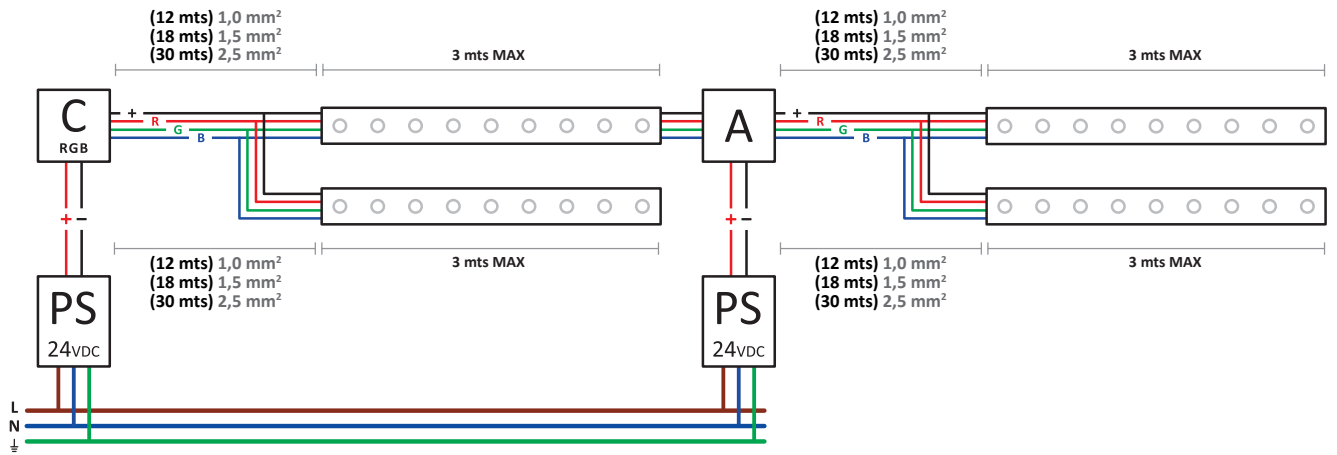

Download photometric file .ldt / .ies

GEAR

Necessary equipment not included. For more information check website / catalogs / sales organization.

71-0017-00-00

IP20

Luminaria		Ensayo		Lámpara		
Código	05-4667	Código	05-4667	Código	05-4667	
Nombre	Proyector 0.5 mt18 leds blanco	Nombre	Banyador 0.5 mt 18 leds blanco	Número	1	
Familia	- LEDS C4 LEDS	Fecha	05-05-2011	Posición	Universal	
Rendimiento	100.00%	Sist. de Coordin.	C-G	Flujo Total	874.96 lm	
Valor Máximo	3895.31 cd	Posición	C=0.00 G=0.00	Bisimétrico		
Luminaria Rectangular	Longit.	510 mm	Anchura	60 mm	Altura	70 mm
Área Luminosa Rectangular	Longit.	485 mm	Anchura	24 mm	Altura	0 mm
Área Luminosa Horizontal	0.011640 m2	Área Emisión sobre Pl. 180°		0.000000 m2		
Área Emisión sobre Pl. 0°	0.000000 m2	Área Emisión sobre Pl. 270°		0.000000 m2		
Área Emisión sobre Pl. 90°	0.000000 m2	Área de deslumbramiento a 76°		0.002816 m2		
Tipo de Simetría	Bisimétrico	Máximo Ángulo Gamma		90		
Distancia de Ensayo	6.44	Flujo de Ensayo		874.96 lm		
Operador	Asselum T2	Voltaje de la Fuente		230.00 V		
Temperatura	21.00 °C	Corriente de la Fuente		PRC		
Humedad	50.00 %	Fotocélula				
Notas						

C
1-10V

71-0727-00-00 - 312 W

C
RGB

71-4662-00-00 - 432 W
 71-4663-00-00 - 432 W (IP65)
 71-4666-00-00 - REMOTE (OPTIONAL)

WHITE

05-3440-54-H6 / 05-4668-54-H6 (1,0 mt - 36W)

05-3438-54-H6 / 05-4667-54-H6 (0,5 mt - 18W)

ON / OFF

DIMMING WITH REMOTE CONTROL

1-10V

DALI

RGB

05-3441-54-H6 (1,0 mt - 36W)

05-3439-54-H6 (0,5 mt - 18W)

RGB CONTROL WITH / WITHOUT REMOTE CONTROL