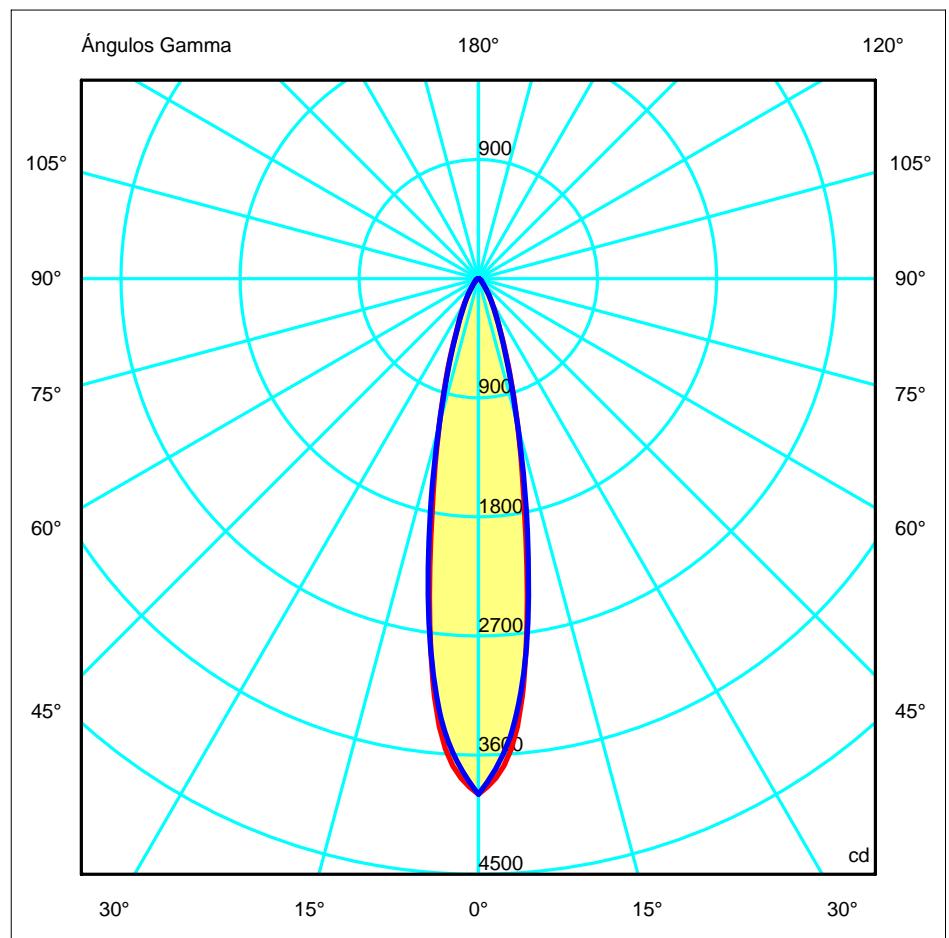

Luminaria		Ensayo		Lámpara		
Código	05-4667	Código	05-4667	Código	05-4667	
Nombre	Proyector 0.5 mt18 leds blanco	Nombre	Banyador 0.5 mt 18 leds blanco	Número	1	
Familia	- LEDS C4 LEDS	Fecha	05-05-2011	Posición	Universal	
Rendimiento	100.00%	Sist. de Coordin.	C-G	Flujo Total	874.96 lm	
Valor Máximo	3895.31 cd	Posición	C=0.00 G=0.00	Bisimétrico		
Luminaria Rectangular	Longit.	510 mm	Anchura	60 mm	Altura	70 mm
Área Luminosa Rectangular	Longit.	485 mm	Anchura	24 mm	Altura	0 mm
Área Luminosa Horizontal	0.011640 m2	Área Emisión sobre Pl. 180°		0.000000 m2		
Área Emisión sobre Pl. 0°	0.000000 m2	Área Emisión sobre Pl. 270°		0.000000 m2		
Área Emisión sobre Pl. 90°	0.000000 m2	Área de deslumbramiento a 76°		0.002816 m2		
Tipo de Simetría	Bisimétrico	Máximo Ángulo Gamma		90		
Distancia de Ensayo	6.44	Flujo de Ensayo		874.96 lm		
Operador	Asselum T2	Voltaje de la Fuente		230.00 V		
Temperatura	21.00 °C	Corriente de la Fuente		PRC		
Humedad	50.00 %	Fotocélula				
Notas						

Lámparas de la Luminaria					
Familia	Código	Nombre	Flujo/lm	Pot.W	Cant.
- LEDS C4 LEDS	05-4667	Lámpara leds blanco	874.96	30.00	1
C.I.E.	92 97 100 100 100	D DIN 5040			
F UTE	1.00 A	B NBN			
		A60			
		BZ 1			

510mm x 60mm

Semiplanos C
180.0 — 0.0
270.0 — 90.0

ULOR 0.00 %
DLOR 100.00 %
RN 0.00 %