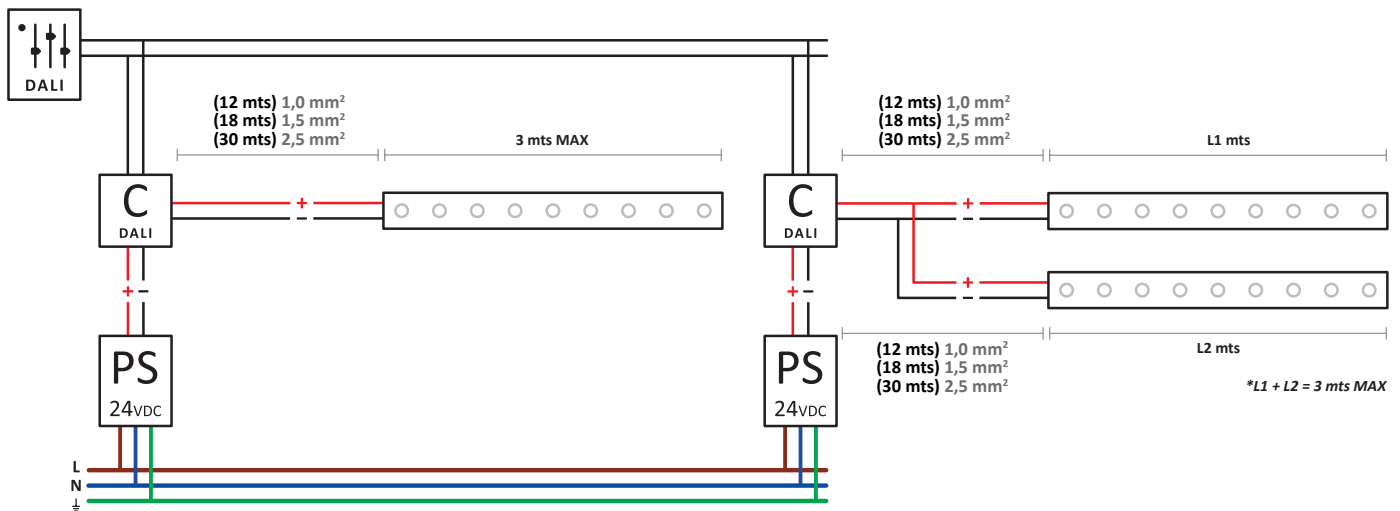

1-10V

DALI

RGB

05-3441-54-H6 (1,0 mt - 36W)

05-3439-54-H6 (0,5 mt - 18W)

RGB CONTROL WITH / WITHOUT REMOTE CONTROL