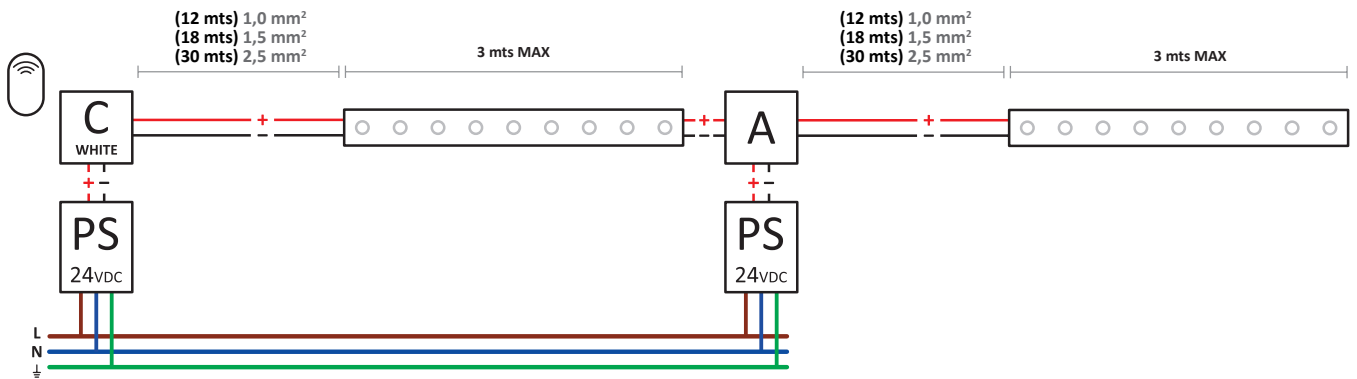

DIMMING WITH REMOTE CONTROL