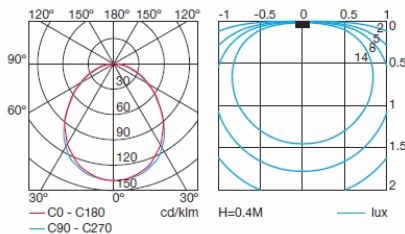

### PL 20W

Download photometric file .ldt /.ies

71-8969-00-00

71-9713-00-00

71-9714-00-00

CRISTAL SATINADO  
SATIN GLASS

ALUMINIO INYECTADO  
INJECTED ALUMINUM

CAJA PARA EMPOTRAR  
FLUSH FITTING BOX  
PLASTIC