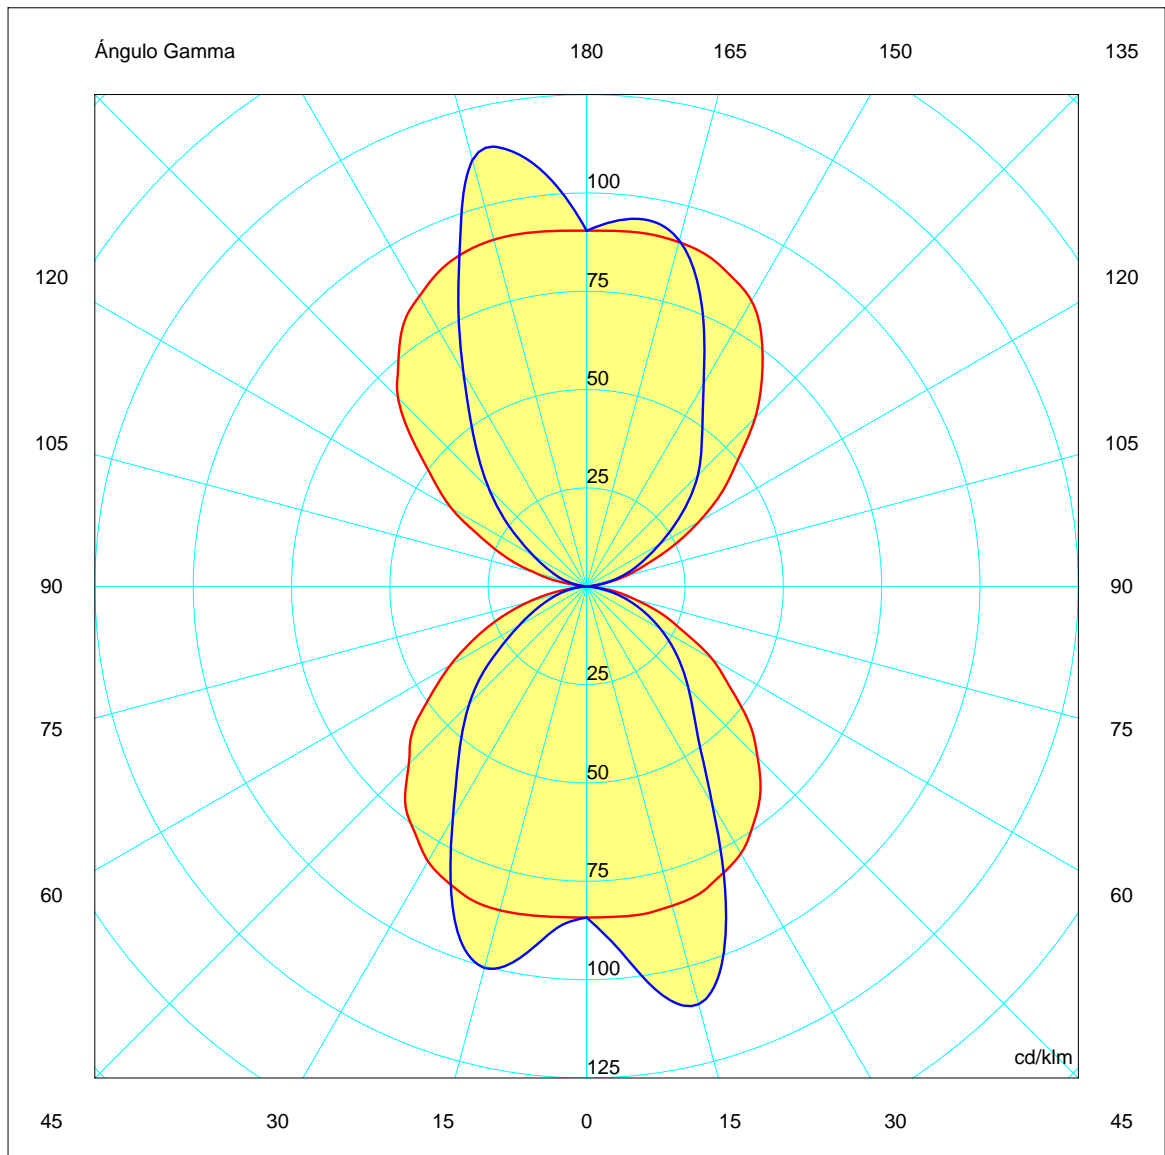

Luminaria		Ensayo		Lámpara	
Código	05-9123-34-B8	Código	05-9123-34-B8	Código	DLX EL LL 15W827E27
Nombre	Aplique dir/ind 15W TC-EL E27	Nombre	Aplique dir/ind. 15W TC-EL E27	Número	1
Familia	- LEDS-C4	Fecha	13-11-2008	Posición	Universal
Eficiencia	44.91%	Sist. de Coordin.	C-G	Flujo Total	900.00 lm
Valor Máximo	113.71 cd/klm	Posición	C=240.00 G=165.00		Asimétrico

Diam=155mm

Semiplanos C