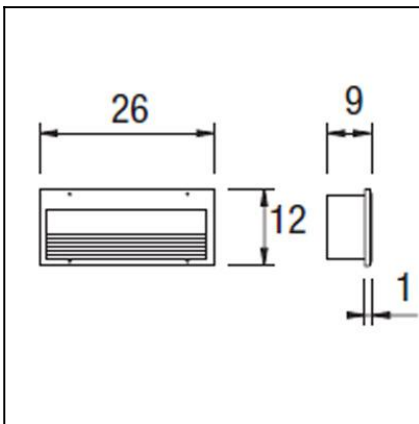

### TECHNICAL CHARACTERISTICS

Type:	Downlight
IP Protection degrees:	IP44
IK Protection degrees:	IK06
Lampholder:	1 x G24d3
Power (W):	G24d3 26W
Total power consumption (W):	33.4
Voltage / Frequency:	230V/50Hz
Warranty (Years):	2
Units per box:	12
Net Weight (Kg):	1.41
EAN:	8435111044629,00

### GEAR

Gear included: Yes, Magnetic

Download photometric file .ldt / .ies

<b>Luminaria</b>		<b>Ensayo</b>		<b>Lámpara</b>	
Código	05-9179-34-B8	Código	05-9179-34-B8	Código	DULUX D 26W840
Nombre	Aplicador indir. 26W TC-D G24d3	Nombre	Aplicador indir. 26W TC-D G24d3	Número	1
Familia	- LEDS-C4	Fecha	11-11-2008	Posición	Universal
Eficiencia	16.07%	Sist. de Coorden.	C-G	Flujo Total	1800.00 lm
Valor Máximo	98.32 cd/klm	Posición	C=90.00 G=35.00	Sim. en los planos	270-90

120mm x 265mm

Semiplanos C

ALUMINIO INYECTADO  
INJECTED ALUMINUM

CAJA DE EMPOTRAR DE PP  
PP FLUSH FITTING BOX

CAJA DE EMPOTRAR  
FLUSH FITTING BOX

①

②

③