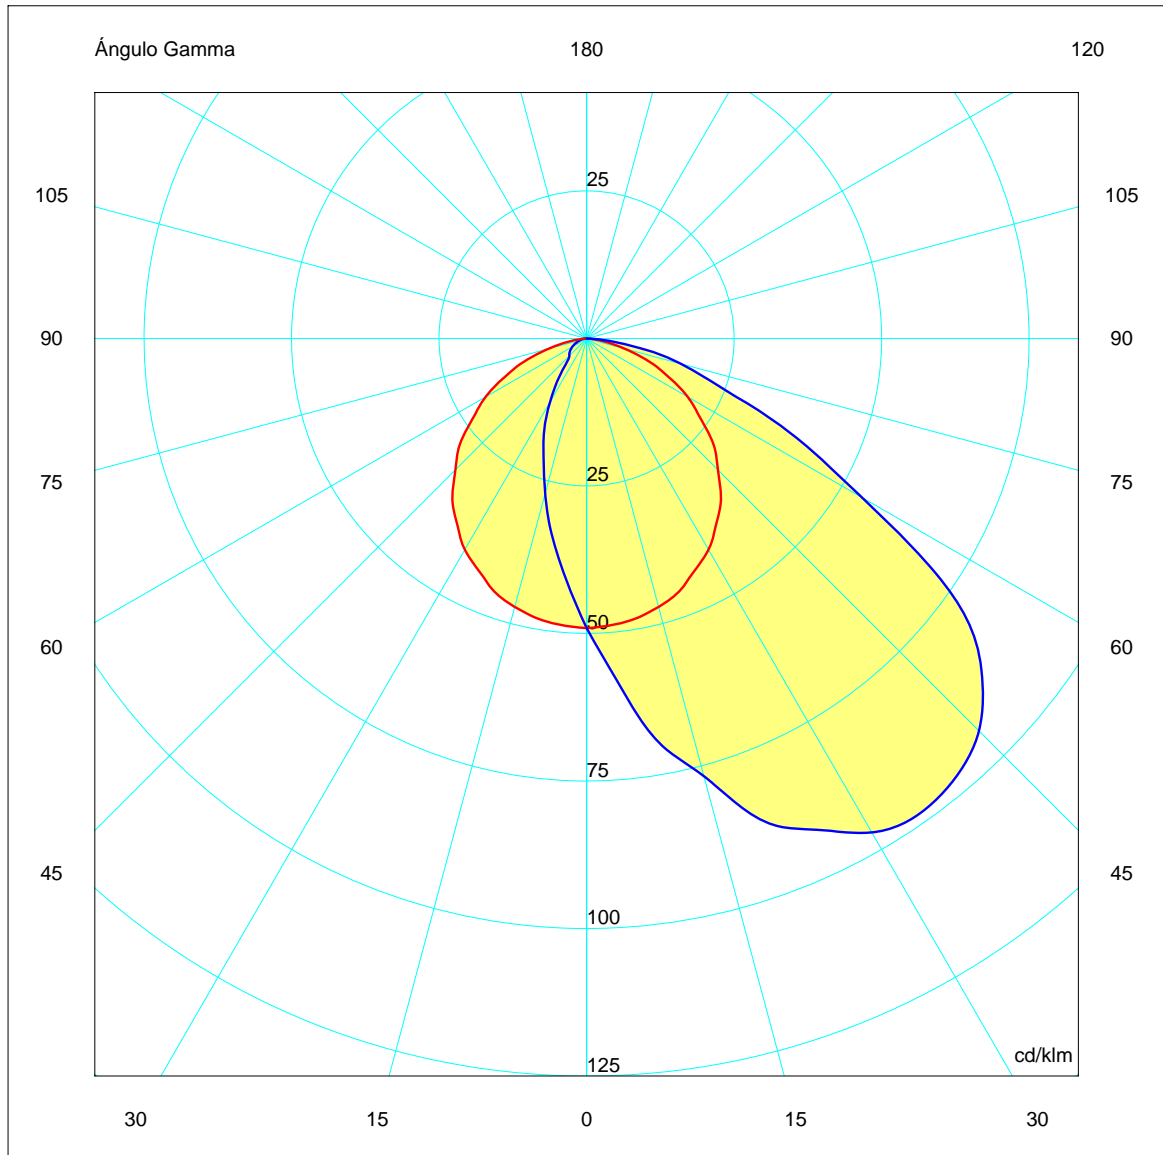

Luminaria		Ensayo		Lámpara	
Código	05-9179-34-B8	Código	05-9179-34-B8	Código	DULUX D 26W840
Nombre	Aplicador indir. 26W TC-D G24d3	Nombre	Aplicador indir. 26W TC-D G24d3	Número	1
Familia	- LEDS-C4	Fecha	11-11-2008	Posición	Universal
Eficiencia	16.07%	Sist. de Coorden.	C-G	Flujo Total	1800.00 lm
Valor Máximo	98.32 cd/klm	Posición	C=90.00 G=35.00	Sim. en los planos	270-90

120mm x 265mm

Semiplanos C