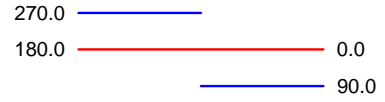

### TECHNICAL CHARACTERISTICS

Type:	Downlight
IP Protection degrees:	IP44
IK Protection degrees:	IK06
Lampholder:	1 x G24d3
Power (W):	G24d3 26W
Total power consumption (W):	33.4
Voltage / Frequency:	230V/50Hz
Warranty (Years):	2
Units per box:	12
Net Weight (Kg):	1.41
EAN:	8435111044629,00

### GEAR

Gear included: Yes, Magnetic

Download photometric file .ldt / .ies

<b>Luminaria</b>		<b>Ensayo</b>		<b>Lámpara</b>	
Código	05-9179-34-B8	Código	05-9179-34-B8	Código	DULUX D 26W840
Nombre	Aplicador indir. 26W TC-D G24d3	Nombre	Aplicador indir. 26W TC-D G24d3	Número	1
Familia	- LEDS-C4	Fecha	11-11-2008	Posición	Universal
Eficiencia	16.07%	Sist. de Coorden.	C-G	Flujo Total	1800.00 lm
Valor Máximo	98.32 cd/klm	Posición	C=90.00 G=35.00	Sim. en los planos	270-90

120mm x 265mm

Semiplanos C

ALUMINIO INYECTADO  
INJECTED ALUMINUM

CAJA DE EMPOTRAR DE PP  
PP FLUSH FITTING BOX

CAJA DE EMPOTRAR  
FLUSH FITTING BOX

①

②

③