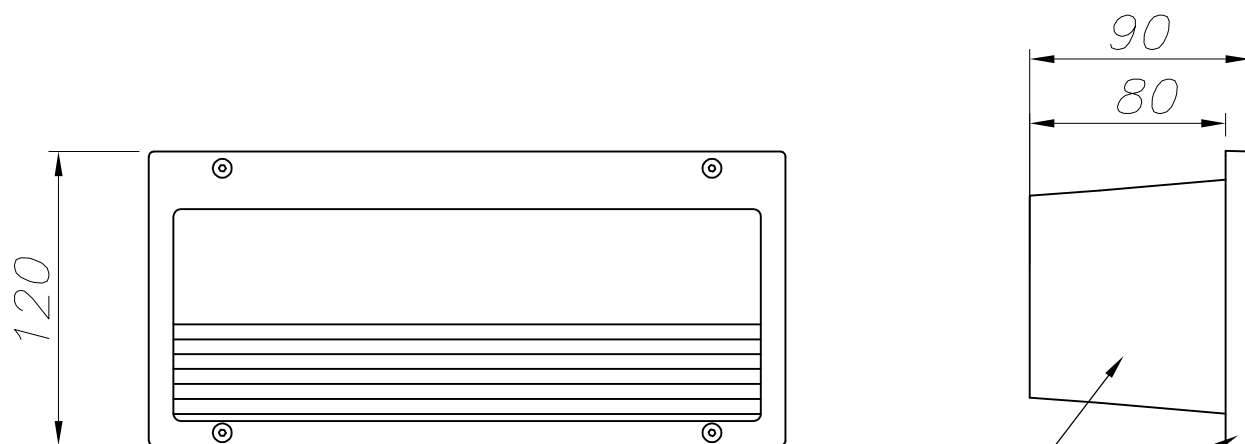

### TECHNICAL CHARACTERISTICS

Type:	Downlight
IP Protection degrees:	IP44
IK Protection degrees:	IK06
Lampholder:	1 x G24d3
Power (W):	G24d3 26W
Total power consumption (W):	33.4
Voltage / Frequency:	230V/50Hz
Warranty (Years):	2
Units per box:	12
Net Weight (Kg):	1.41
EAN:	8435111044629,00

### GEAR

Gear included: Yes, Magnetic

Download photometric file .ldt / .ies

<b>Luminaria</b>		<b>Ensayo</b>		<b>Lámpara</b>	
Código	05-9179-34-B8	Código	05-9179-34-B8	Código	DULUX D 26W840
Nombre	Aplicador indir. 26W TC-D G24d3	Nombre	Aplicador indir. 26W TC-D G24d3	Número	1
Familia	- LEDS-C4	Fecha	11-11-2008	Posición	Universal
Eficiencia	16.07%	Sist. de Coorden.	C-G	Flujo Total	1800.00 lm
Valor Máximo	98.32 cd/klm	Posición	C=90.00 G=35.00	Sim. en los planos	270-90

120mm x 265mm

Semiplanos C

ALUMINIO INYECTADO  
INJECTED ALUMINUM

CAJA DE EMPOTRAR DE PP  
PP FLUSH FITTING BOX

CAJA DE EMPOTRAR  
FLUSH FITTING BOX

①

②

③