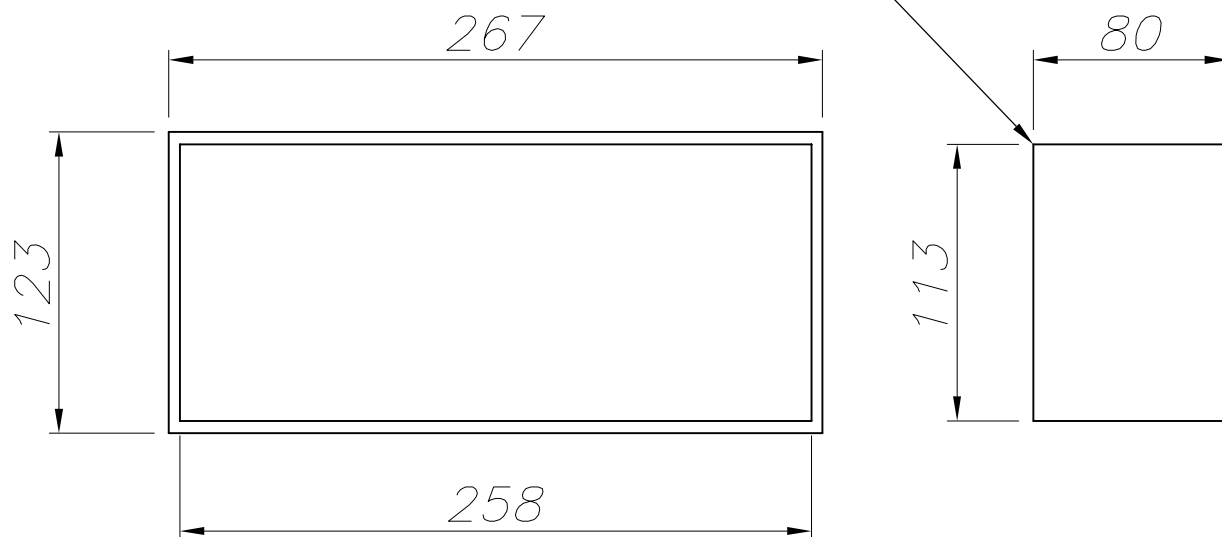

### TECHNICAL CHARACTERISTICS

Type:	Downlight
IP Protection degrees:	IP44
IK Protection degrees:	IK06
Lampholder:	1 x G24d3
Power (W):	G24d3 26W
Total power consumption (W):	33.4
Voltage / Frequency:	230V/50Hz
Warranty (Years):	2
Units per box:	12
Net Weight (Kg):	1.41
EAN:	8435111044629,00

### GEAR

Gear included: Yes, Magnetic

Download photometric file .ldt / .ies

<b>Luminaria</b>		<b>Ensayo</b>		<b>Lámpara</b>	
Código	05-9179-34-B8	Código	05-9179-34-B8	Código	DULUX D 26W840
Nombre	Aplicador indir. 26W TC-D G24d3	Nombre	Aplicador indir. 26W TC-D G24d3	Número	1
Familia	- LEDS-C4	Fecha	11-11-2008	Posición	Universal
Eficiencia	16.07%	Sist. de Coorden.	C-G	Flujo Total	1800.00 lm
Valor Máximo	98.32 cd/klm	Posición	C=90.00 G=35.00	Sim. en los planos	270-90

120mm x 265mm

Semiplanos C

ALUMINIO INYECTADO  
INJECTED ALUMINUM

CAJA DE EMPOTRAR DE PP  
PP FLUSH FITTING BOX

CAJA DE EMPOTRAR  
FLUSH FITTING BOX

①

②

③