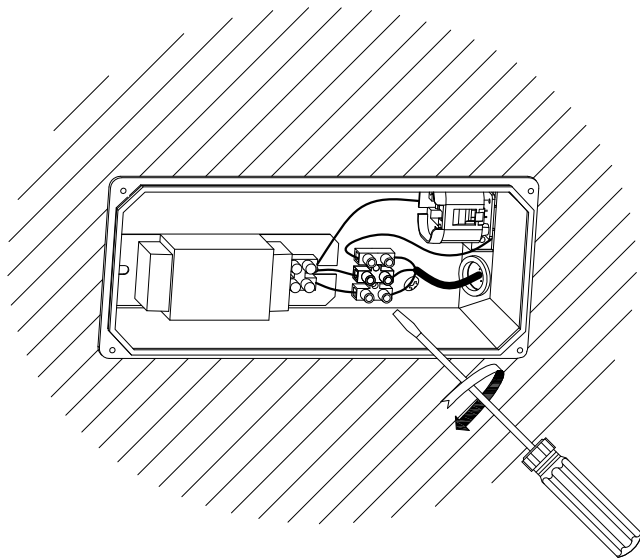

### TECHNICAL CHARACTERISTICS

Type:	Downlight
IP Protection degrees:	IP44
IK Protection degrees:	IK06
Lampholder:	1 x G24d3
Power (W):	G24d3 26W
Total power consumption (W):	33.4
Voltage / Frequency:	230V/50Hz
Warranty (Years):	2
Units per box:	12
Net Weight (Kg):	1.41
EAN:	8435111044629,00

### GEAR

Gear included: Yes, Magnetic

Download photometric file .ldt / .ies

<b>Luminaria</b>		<b>Ensayo</b>		<b>Lámpara</b>	
Código	05-9179-34-B8	Código	05-9179-34-B8	Código	DULUX D 26W840
Nombre	Aplicador indir. 26W TC-D G24d3	Nombre	Aplicador indir. 26W TC-D G24d3	Número	1
Familia	- LEDS-C4	Fecha	11-11-2008	Posición	Universal
Eficiencia	16.07%	Sist. de Coorden.	C-G	Flujo Total	1800.00 lm
Valor Máximo	98.32 cd/klm	Posición	C=90.00 G=35.00	Sim. en los planos	270-90

120mm x 265mm

Semiplanos C

ALUMINIO INYECTADO  
INJECTED ALUMINUM

CAJA DE EMPOTRAR DE PP  
PP FLUSH FITTING BOX

CAJA DE EMPOTRAR  
FLUSH FITTING BOX

①

②

③