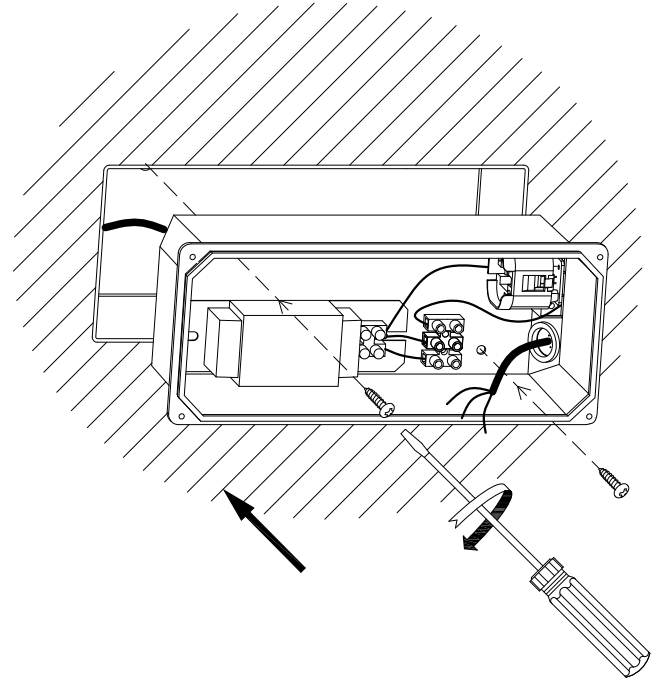

### TECHNICAL CHARACTERISTICS

Type:	Downlight
IP Protection degrees:	IP44
IK Protection degrees:	IK06
Lampholder:	1 x G24d3
Power (W):	G24d3 26W
Total power consumption (W):	33.4
Voltage / Frequency:	230V/50Hz
Warranty (Years):	2
Units per box:	12
Net Weight (Kg):	1.41
EAN:	8435111044629,00

### GEAR

Gear included: Yes, Magnetic

Download photometric file .ldt / .ies

<b>Luminaria</b>		<b>Ensayo</b>		<b>Lámpara</b>	
Código	05-9179-34-B8	Código	05-9179-34-B8	Código	DULUX D 26W840
Nombre	Aplicador indir. 26W TC-D G24d3	Nombre	Aplicador indir. 26W TC-D G24d3	Número	1
Familia	- LEDS-C4	Fecha	11-11-2008	Posición	Universal
Eficiencia	16.07%	Sist. de Coorden.	C-G	Flujo Total	1800.00 lm
Valor Máximo	98.32 cd/klm	Posición	C=90.00 G=35.00	Sim. en los planos	270-90

120mm x 265mm

Semiplanos C

ALUMINIO INYECTADO  
INJECTED ALUMINUM

CAJA DE EMPOTRAR DE PP  
PP FLUSH FITTING BOX

CAJA DE EMPOTRAR  
FLUSH FITTING BOX

①

②

③