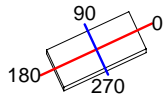

### GEAR

Gear included: Yes, Magnetic

Download photometric file .ldt / .ies

<b>Luminaria</b>		<b>Ensayo</b>		<b>Lámpara</b>	
Código	05-9179-34-B8	Código	05-9179-34-B8	Código	DULUX D 26W840
Nombre	Aplicador indir. 26W TC-D G24d3	Nombre	Aplicador indir. 26W TC-D G24d3	Número	1
Familia	- LEDS-C4	Fecha	11-11-2008	Posición	Universal
Eficiencia	16.07%	Sist. de Coorden.	C-G	Flujo Total	1800.00 lm
Valor Máximo	98.32 cd/klm	Posición	C=90.00 G=35.00	Sim. en los planos	270-90

120mm x 265mm

Semiplanos C

ALUMINIO INYECTADO  
INJECTED ALUMINUM

CAJA DE EMPOTRAR DE PP  
PP FLUSH FITTING BOX

CAJA DE EMPOTRAR  
FLUSH FITTING BOX

①

②

③