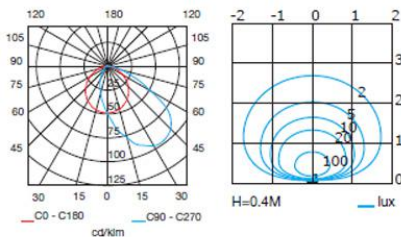

### TECHNICAL CHARACTERISTICS

Type:	Downlight
IP Protection degrees:	IP44
IK Protection degrees:	IK06
Lampholder:	1 x G24d3
Power (W):	G24d3 26W
Total power consumption (W):	33.4
Voltage / Frequency:	230V/50Hz
Warranty (Years):	2
Units per box:	12
Net Weight (Kg):	1.41
EAN:	8435111044629,00

### GEAR

Gear included: Yes, Magnetic

Download photometric file .ldt / .ies

<b>Luminaria</b>		<b>Ensayo</b>		<b>Lámpara</b>	
Código	05-9179-34-B8	Código	05-9179-34-B8	Código	DULUX D 26W840
Nombre	Aplicador indir. 26W TC-D G24d3	Nombre	Aplicador indir. 26W TC-D G24d3	Número	1
Familia	- LEDS-C4	Fecha	11-11-2008	Posición	Universal
Eficiencia	16.07%	Sist. de Coorden.	C-G	Flujo Total	1800.00 lm
Valor Máximo	98.32 cd/klm	Posición	C=90.00 G=35.00	Sim. en los planos	270-90