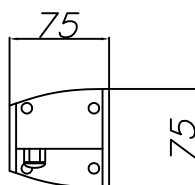

TECHNICAL CHARACTERISTICS

Type:	Wall fixture
Adjustable +45° / -90° on the horizontal axis.	
IP Protection degrees:	IP65
IK Protection degrees:	IK07
Lampholder:	1 x G5
Power (W):	G5 39W
Voltage / Frequency:	230V/50-60Hz
Units per box:	2
Net Weight (Kg):	3.23
EAN:	8435111049624

Luminaria		Ensayo		Lámpara	
Código	05-9265-Z5-37	Código	05-9266-Z5-37	Código	TL5 HO sup80 39W/830
Nombre	Luminaria 1x39W T5	Nombre	Luminaria IP-65 T5 1x54W	Número	1
Familia	- LEDS-C4	Fecha	12-11-2008	Posición	Universal
Eficiencia	52.69%	Sist. de Coord.	C-G	Flujo Total	3100.00 lm
Valor Máximo	276.40 cd/klm	Posición	C=0.00 G=0.00	Bisimétrico	

935mm x 75mm

Semiplanos C

180.0 ——— 0.0
270.0 ——— 90.0

Detalle placa fijación:
Detail fixation for the plate:

ALUMINIO EXTRUSIONADO
INJECTED ALUMINIUM

CRISTAL TRANSPARENTE
TRANSPARENT GLASS

LED5-C4

OUTDOOR