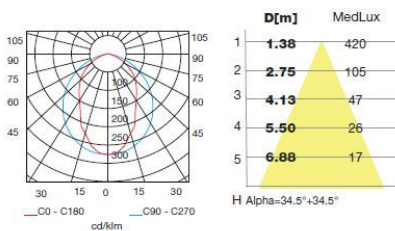

Download photometric file .ldt / .ies

GEAR

Gear included: Yes, electronic