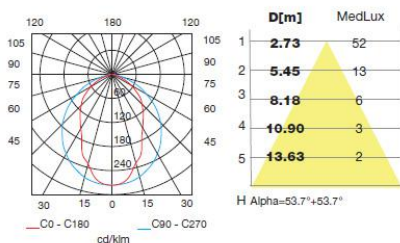

GEAR

Gear included: Yes, electronic

Download photometric file .ldt / .ies