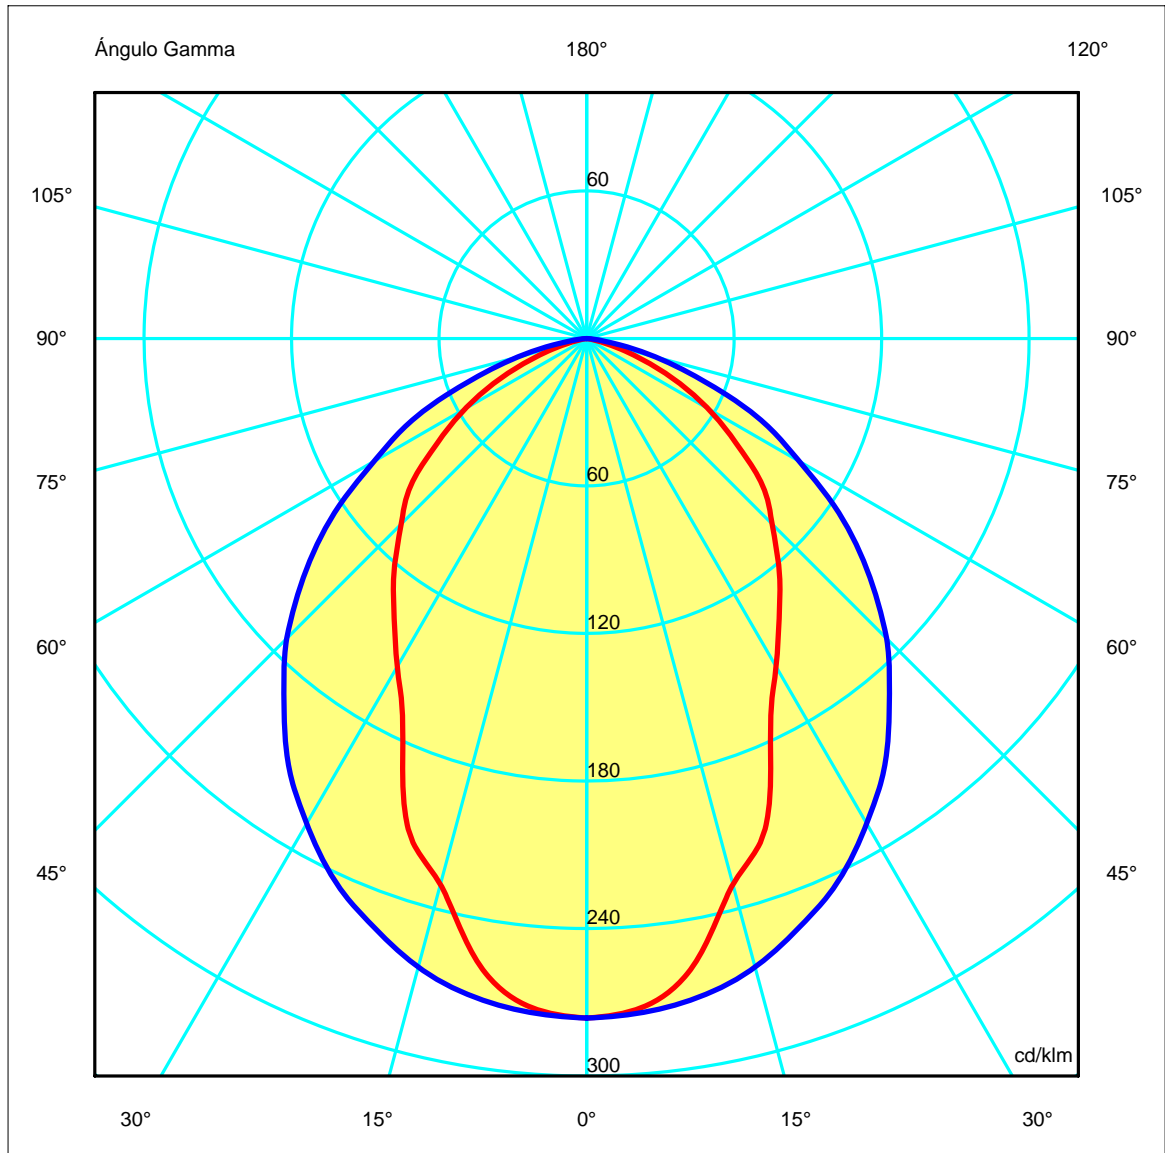

Detalle placa fijación:
Detail fixation for the plate:

Luminaria		Ensayo		Lámpara	
Código	05-9439	Código	05-9266-Z5-37	Código	TL5 HO sup80 80W/840
Nombre	Luminaria 1x80W T5	Nombre	Luminaria IP-65 T5 1x54W	Número	1
Familia	- LEDS-C4	Fecha	12-11-2008	Posición	Universal
Eficiencia	52.69%	Sist. de Coorden.	C-G	Flujo Total	6150.00 lm
Valor Máximo	276.40 cd/klm	Posición	C=0.00 G=0.00	Bisimétrico	

1535mm x 75mm

Semiplanos C