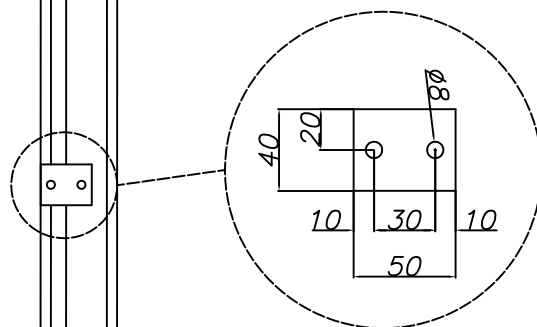

TECHNICAL CHARACTERISTICS

Type:	Wall fixture
Adjustable +45° / -90° on the horizontal axis.	
IP Protection degrees:	IP65
IK Protection degrees:	IK07
Lampholder:	1 x G5
Power (W):	G5 80W
Voltage / Frequency:	230V/50-60Hz
Units per box:	2
Net Weight (Kg):	5.01
EAN:	8435111075050

Luminaria		Ensayo		Lámpara	
Código	05-9439	Código	05-9266-Z5-37	Código	TL5 HO sup80 80W/840
Nombre	Luminaria 1x80W T5	Nombre	Luminaria IP-65 T5 1x54W	Número	1
Familia	- LEDS-C4	Fecha	12-11-2008	Posición	Universal
Eficiencia	52.69%	Sist. de Coorden.	C-G	Flujo Total	6150.00 lm
Valor Máximo	276.40 cd/klm	Posición	C=0.00 G=0.00	Bisimétrico	

1535mm x 75mm

Semiplanos C

Detalle placa fijación:
Detail fixation for the plate:

ALUMINIO EXTRUSIONADO
INJECTED ALUMINIUM