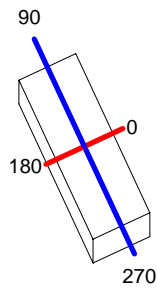

Design by Benedito Design

The photograph may not match the reference exactly. Please read the product description to identify the finish.

[Download photometric file .ldt / .ies](#)

TECHNICAL CHARACTERISTICS

| | |
|------------------------------|------------------|
| Type: | Table lamp |
| IP Protection degrees: | IP20 |
| Lampholder: | 1 x G9 |
| Power (W): | G9 MAX 60W |
| Bulb included: | 1 x G9 60W |
| Total power consumption (W): | 60 |
| Voltage / Frequency: | 220-240V/50-60Hz |
| Units per box: | 1 |
| Net Weight (Kg): | 3.44 |
| EAN: | 8435111034385 |

MATERIALS / FINISHES

| | |
|----------------------------|--------------------|
| Structure material: | Aluminium Steel |
| Structure finish: | Chrome |

| | | | | | |
|------------------|-------------------------------|-------------------|--------------------------------|--------------------|-----------|
| Luminaria | | Ensayo | | Lámpara | |
| Código | 10-0080-21-21 | Código | 10-0080-21-21 | Código | 66660AM |
| Nombre | Sobremesa OFFICE 60W G9 cromo | Nombre | Sobremesa OFFICE 60W G9 halog. | Número | 1 |
| Familia | - LEDS-C4 | Fecha | 22-09-2010 | Posición | Universal |
| Eficiencia | 67.54% | Sist. de Coorden. | C-G | Flujo Total | 790.00 lm |
| Valor Máximo | 170.93 cd | Posición | C=345.00 G=20.00 | Sim. en los planos | 270-90 |

140mm x 50mm

Semiplanos C

1

2

3

4