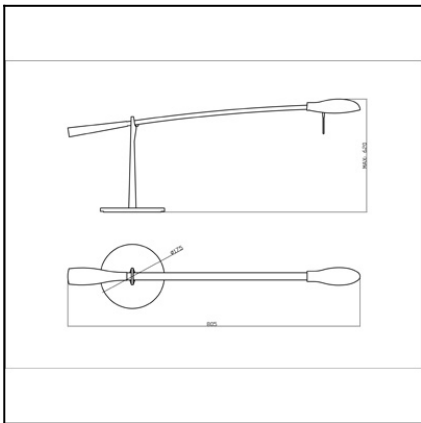

Design by Benedito Design

The photograph may not match the reference exactly. Please read the product description to identify the finish.

[Download photometric file .ldt / .ies](#)

TECHNICAL CHARACTERISTICS

| | |
|------------------------------|------------------|
| Type: | Table lamp |
| IP Protection degrees: | IP20 |
| Lampholder: | 1 x G9 |
| Power (W): | G9 MAX 60W |
| Bulb included: | 1 x G9 60W |
| Total power consumption (W): | 60 |
| Voltage / Frequency: | 220-240V/50-60Hz |
| Units per box: | 1 |
| Net Weight (Kg): | 3.44 |
| EAN: | 8435111034385 |

MATERIALS / FINISHES

| | |
|----------------------------|--------------------|
| Structure material: | Aluminium Steel |
| Structure finish: | Chrome |

| | | | | | |
|------------------|-------------------------------|-------------------|--------------------------------|--------------------|-----------|
| Luminaria | | Ensayo | | Lámpara | |
| Código | 10-0080-21-21 | Código | 10-0080-21-21 | Código | 66660AM |
| Nombre | Sobremesa OFFICE 60W G9 cromo | Nombre | Sobremesa OFFICE 60W G9 halog. | Número | 1 |
| Familia | - LEDS-C4 | Fecha | 22-09-2010 | Posición | Universal |
| Eficiencia | 67.54% | Sist. de Coorden. | C-G | Flujo Total | 790.00 lm |
| Valor Máximo | 170.93 cd | Posición | C=345.00 G=20.00 | Sim. en los planos | 270-90 |

140mm x 50mm

Semiplanos C

1

2

3

4