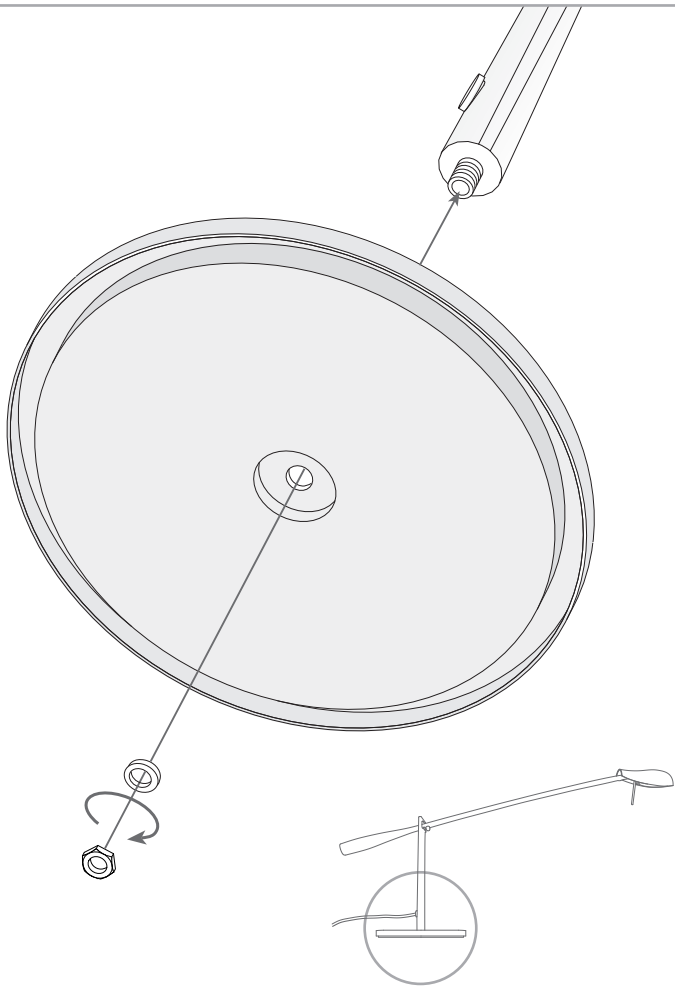

MATERIALS / FINISHES

| | |
|----------------------------|--------------------|
| Structure material: | Aluminium Steel |
| Structure finish: | Chrome |

| | | | | | |
|------------------|-------------------------------|-------------------|--------------------------------|--------------------|-----------|
| Luminaria | | Ensayo | | Lámpara | |
| Código | 10-0080-21-21 | Código | 10-0080-21-21 | Código | 66660AM |
| Nombre | Sobremesa OFFICE 60W G9 cromo | Nombre | Sobremesa OFFICE 60W G9 halog. | Número | 1 |
| Familia | - LEDS-C4 | Fecha | 22-09-2010 | Posición | Universal |
| Eficiencia | 67.54% | Sist. de Coorden. | C-G | Flujo Total | 790.00 lm |
| Valor Máximo | 170.93 cd | Posición | C=345.00 G=20.00 | Sim. en los planos | 270-90 |

140mm x 50mm

Semiplanos C

1

2

3

4