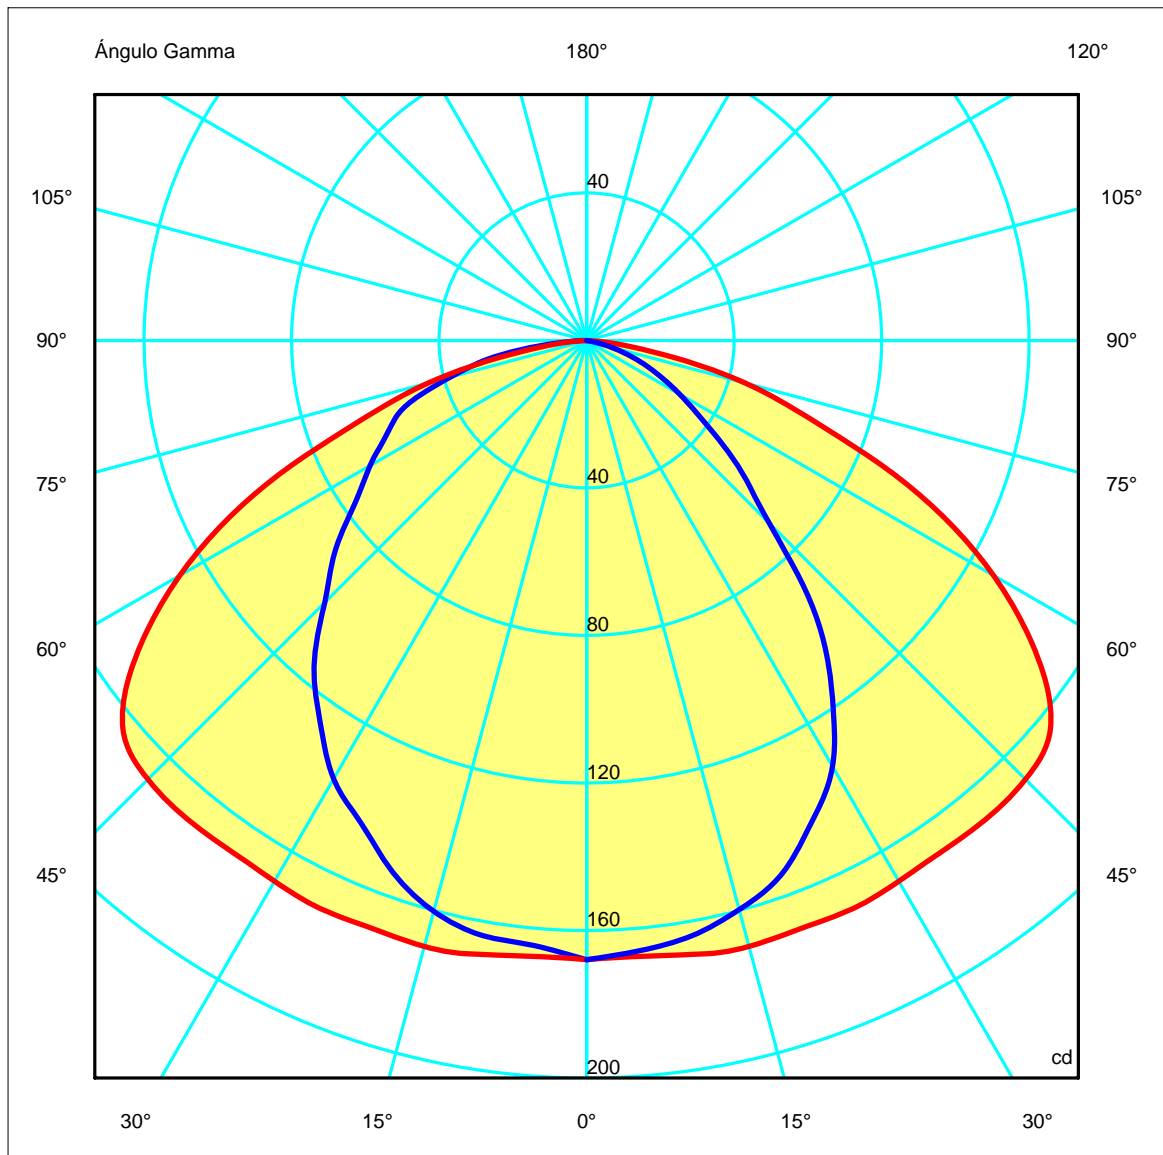

Luminaria		Ensayo		Lámpara	
Código	10-0080-21-21	Código	10-0080-21-21	Código	66660AM
Nombre	Sobremesa OFFICE 60W G9 cromo	Nombre	Sobremesa OFFICE 60W G9 halog.	Número	1
Familia	- LEDS-C4	Fecha	22-09-2010	Posición	Universal
Eficiencia	67.54%	Sist. de Coorden.	C-G	Flujo Total	790.00 lm
Valor Máximo	170.93 cd	Posición	C=345.00 G=20.00	Sim. en los planos	270-90

140mm x 50mm

Semiplanos C