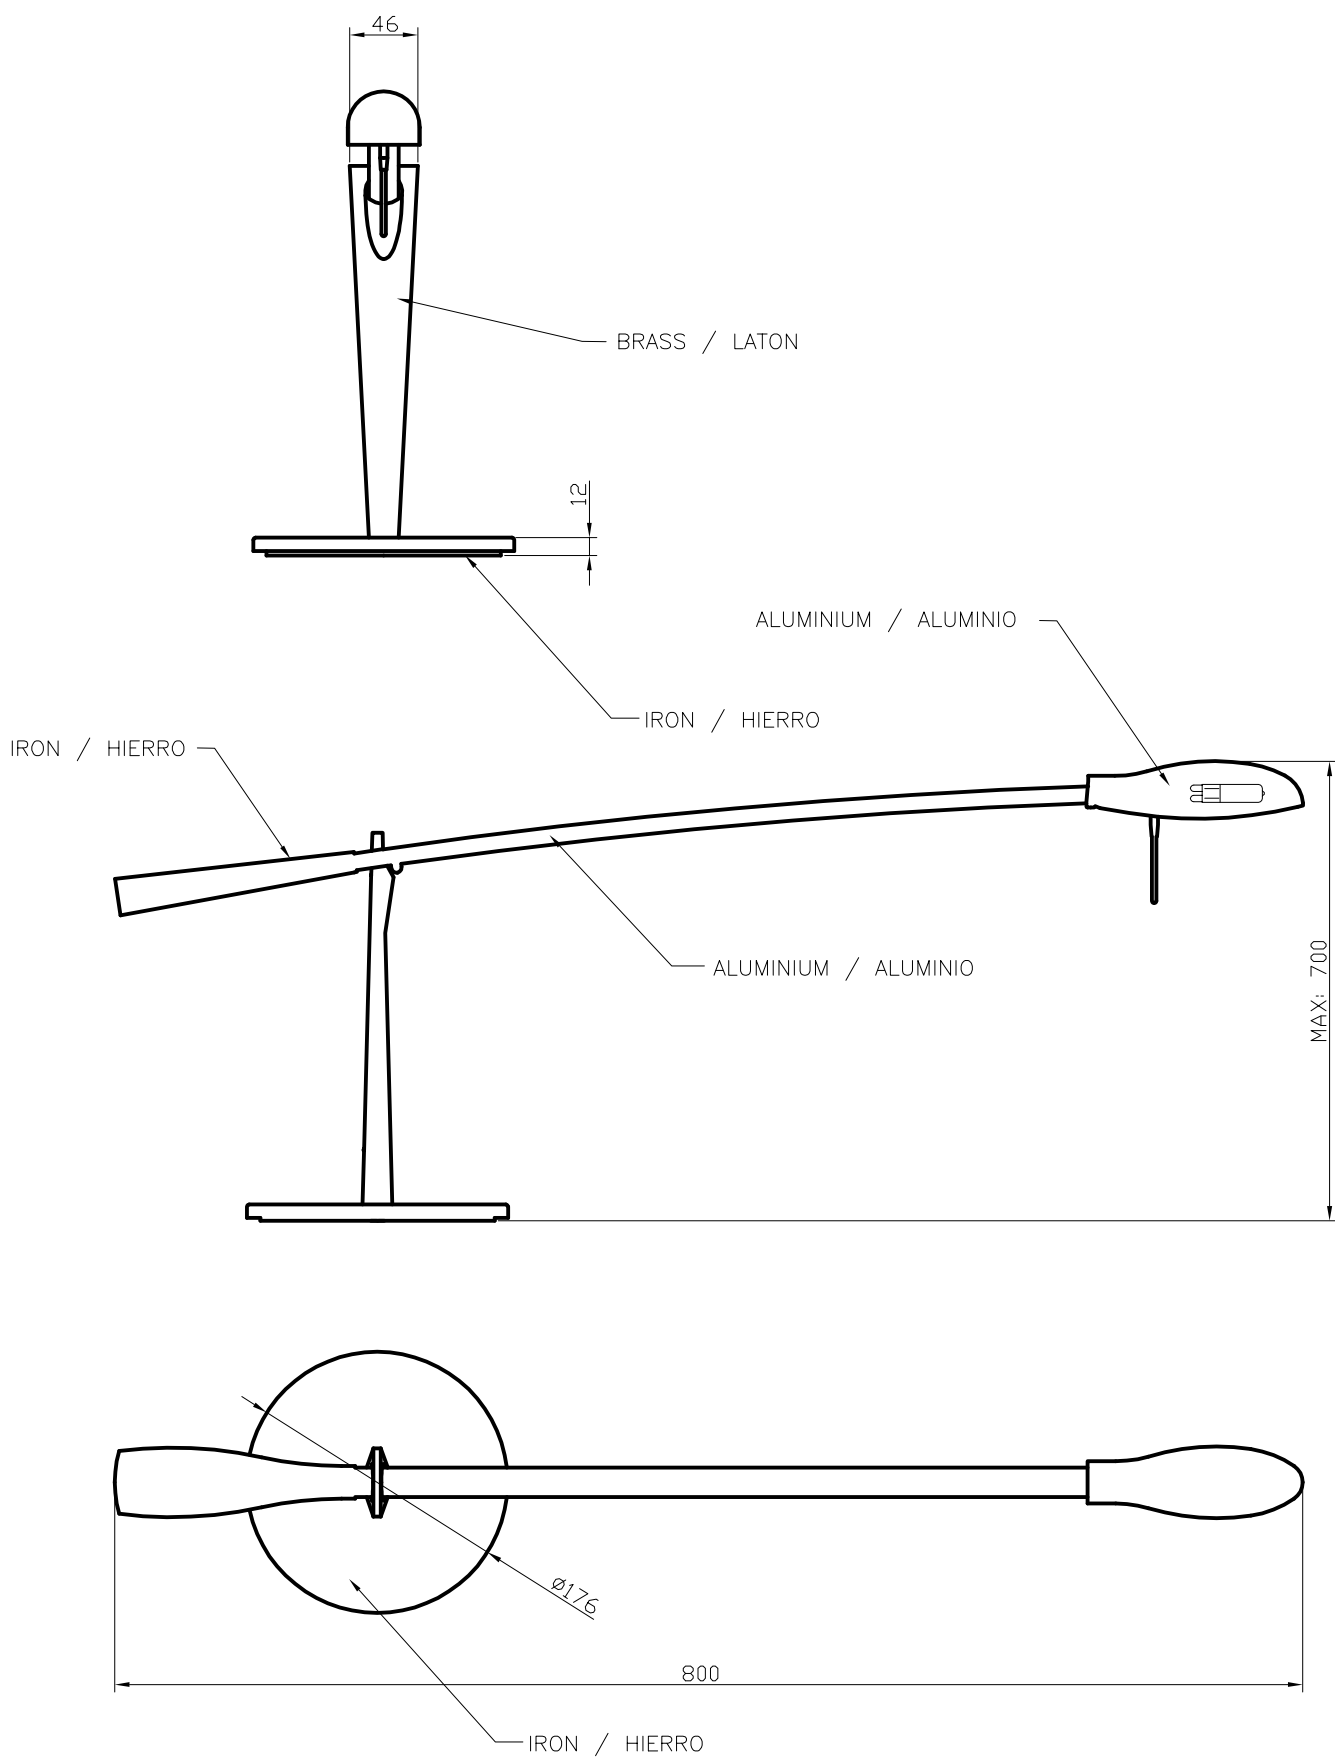

Design by Benedito Design

The photograph may not match the reference exactly. Please read the product description to identify the finish.

[Download photometric file .ldt / .ies](#)

TECHNICAL CHARACTERISTICS

| | |
|------------------------------|------------------|
| Type: | Table lamp |
| IP Protection degrees: | IP20 |
| Lampholder: | 1 x G9 |
| Power (W): | G9 MAX 60W |
| Bulb included: | 1 x G9 60W |
| Total power consumption (W): | 60 |
| Voltage / Frequency: | 220-240V/50-60Hz |
| Units per box: | 1 |
| Net Weight (Kg): | 3.44 |
| EAN: | 8435111034385 |

MATERIALS / FINISHES

| | |
|----------------------------|--------------------|
| Structure material: | Aluminium Steel |
| Structure finish: | Chrome |

| | | | | | |
|------------------|-------------------------------|-------------------|--------------------------------|--------------------|-----------|
| Luminaria | | Ensayo | | Lámpara | |
| Código | 10-0080-21-21 | Código | 10-0080-21-21 | Código | 66660AM |
| Nombre | Sobremesa OFFICE 60W G9 cromo | Nombre | Sobremesa OFFICE 60W G9 halog. | Número | 1 |
| Familia | - LEDS-C4 | Fecha | 22-09-2010 | Posición | Universal |
| Eficiencia | 67.54% | Sist. de Coorden. | C-G | Flujo Total | 790.00 lm |
| Valor Máximo | 170.93 cd | Posición | C=345.00 G=20.00 | Sim. en los planos | 270-90 |

140mm x 50mm

Semiplanos C

1

2

3

4