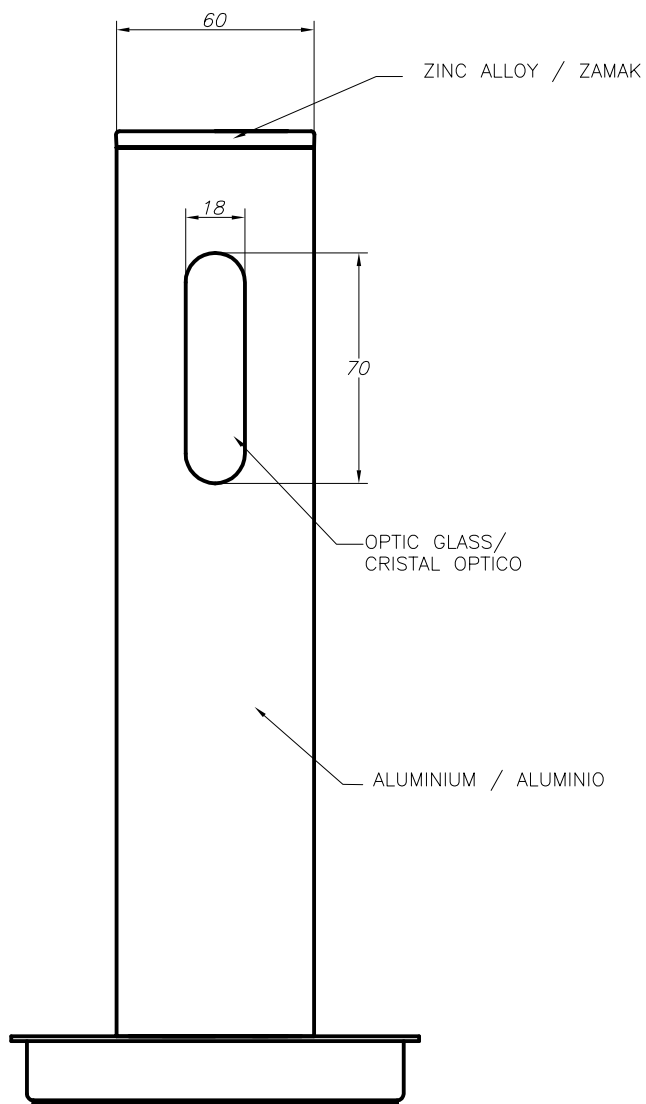

### TECHNICAL CHARACTERISTICS

Type:	Table lamp
IP Protection degrees:	IP20
Lampholder:	1 x G9
Power (W):	G9 MAX 60W
Bulb included:	1 x G9 60W
Total power consumption (W):	60
Voltage / Frequency:	220-240V/50-60Hz
Warranty (Years):	2
Units per box:	6
Net Weight (Kg):	0.835
EAN:	8435111033852,00

### MATERIALS / FINISHES

**Structure material:** Aluminium  
**Structure finish:** Chrome

**Diffuser material:** Glass  
**Diffuser finish:** Tinted

<b>Luminaria</b>		<b>Ensayo</b>		<b>Lámpara</b>	
Código	10-0221-21-F1	Código	10-0221-21-F1	Código	66660AM
Nombre	Sobremesa ADAGIO 1x60W G9	Nombre	Sobremesa ADAGIO 1x60W G9	Número	1
Familia	- LEDS-C4	Fecha	29-03-2010	Posición	Universal
Eficiencia	59.46%	Sist. de Coordin.	C-G	Flujo Total	790.00 lm
Valor Máximo	108.97 cd	Posición	C=90.00 G=175.00	Bisimétrico	

275mm x 60mm

Semiplanos C

1

2