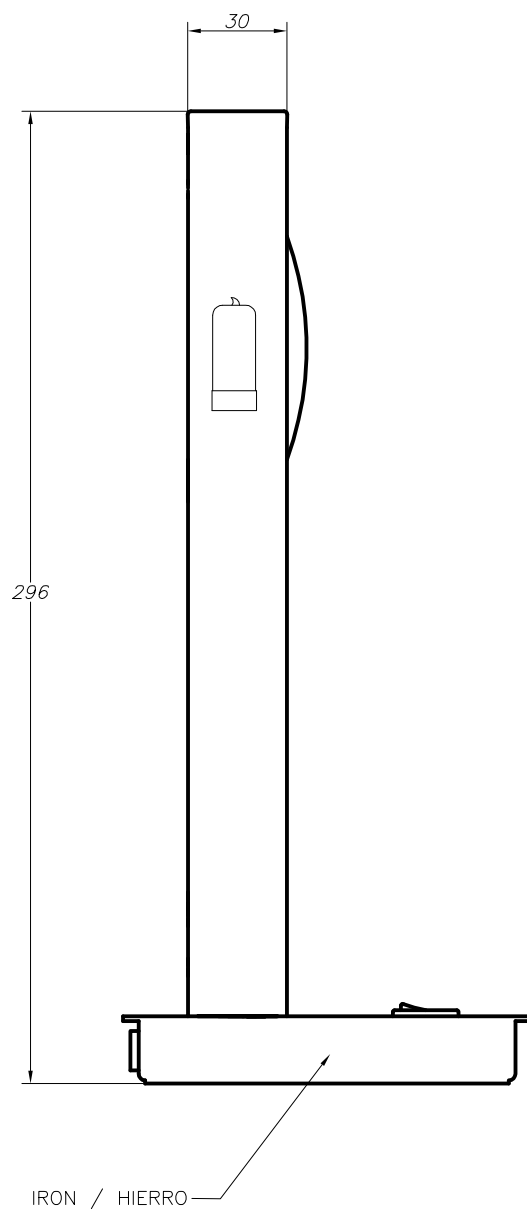

### TECHNICAL CHARACTERISTICS

Type:	Table lamp
IP Protection degrees:	IP20
Lampholder:	1 x G9
Power (W):	G9 MAX 60W
Bulb included:	1 x G9 60W
Total power consumption (W):	60
Voltage / Frequency:	220-240V/50-60Hz
Warranty (Years):	2
Units per box:	6
Net Weight (Kg):	0.835
EAN:	8435111033852,00

### MATERIALS / FINISHES

**Structure material:** Aluminium  
**Structure finish:** Chrome

**Diffuser material:** Glass  
**Diffuser finish:** Tinted

<b>Luminaria</b>		<b>Ensayo</b>		<b>Lámpara</b>	
Código	10-0221-21-F1	Código	10-0221-21-F1	Código	66660AM
Nombre	Sobremesa ADAGIO 1x60W G9	Nombre	Sobremesa ADAGIO 1x60W G9	Número	1
Familia	- LEDS-C4	Fecha	29-03-2010	Posición	Universal
Eficiencia	59.46%	Sist. de Coordin.	C-G	Flujo Total	790.00 lm
Valor Máximo	108.97 cd	Posición	C=90.00 G=175.00	Bisimétrico	

275mm x 60mm

Semiplanos C

1

2