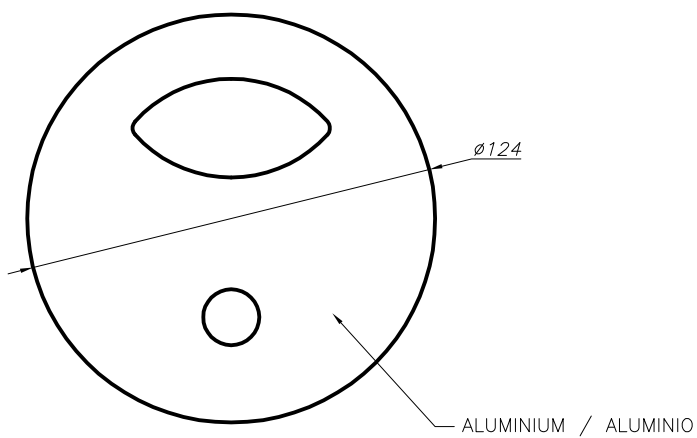

### TECHNICAL CHARACTERISTICS

Type:	Table lamp
IP Protection degrees:	IP20
Lampholder:	1 x G9
Power (W):	G9 MAX 60W
Bulb included:	1 x G9 60W
Total power consumption (W):	60
Voltage / Frequency:	220-240V/50-60Hz
Warranty (Years):	2
Units per box:	6
Net Weight (Kg):	0.835
EAN:	8435111033852,00

### MATERIALS / FINISHES

**Structure material:** Aluminium  
**Structure finish:** Chrome

**Diffuser material:** Glass  
**Diffuser finish:** Tinted

<b>Luminaria</b>		<b>Ensayo</b>		<b>Lámpara</b>	
Código	10-0221-21-F1	Código	10-0221-21-F1	Código	66660AM
Nombre	Sobremesa ADAGIO 1x60W G9	Nombre	Sobremesa ADAGIO 1x60W G9	Número	1
Familia	- LEDS-C4	Fecha	29-03-2010	Posición	Universal
Eficiencia	59.46%	Sist. de Coordin.	C-G	Flujo Total	790.00 lm
Valor Máximo	108.97 cd	Posición	C=90.00 G=175.00	Bisimétrico	

275mm x 60mm

Semiplanos C

1

2