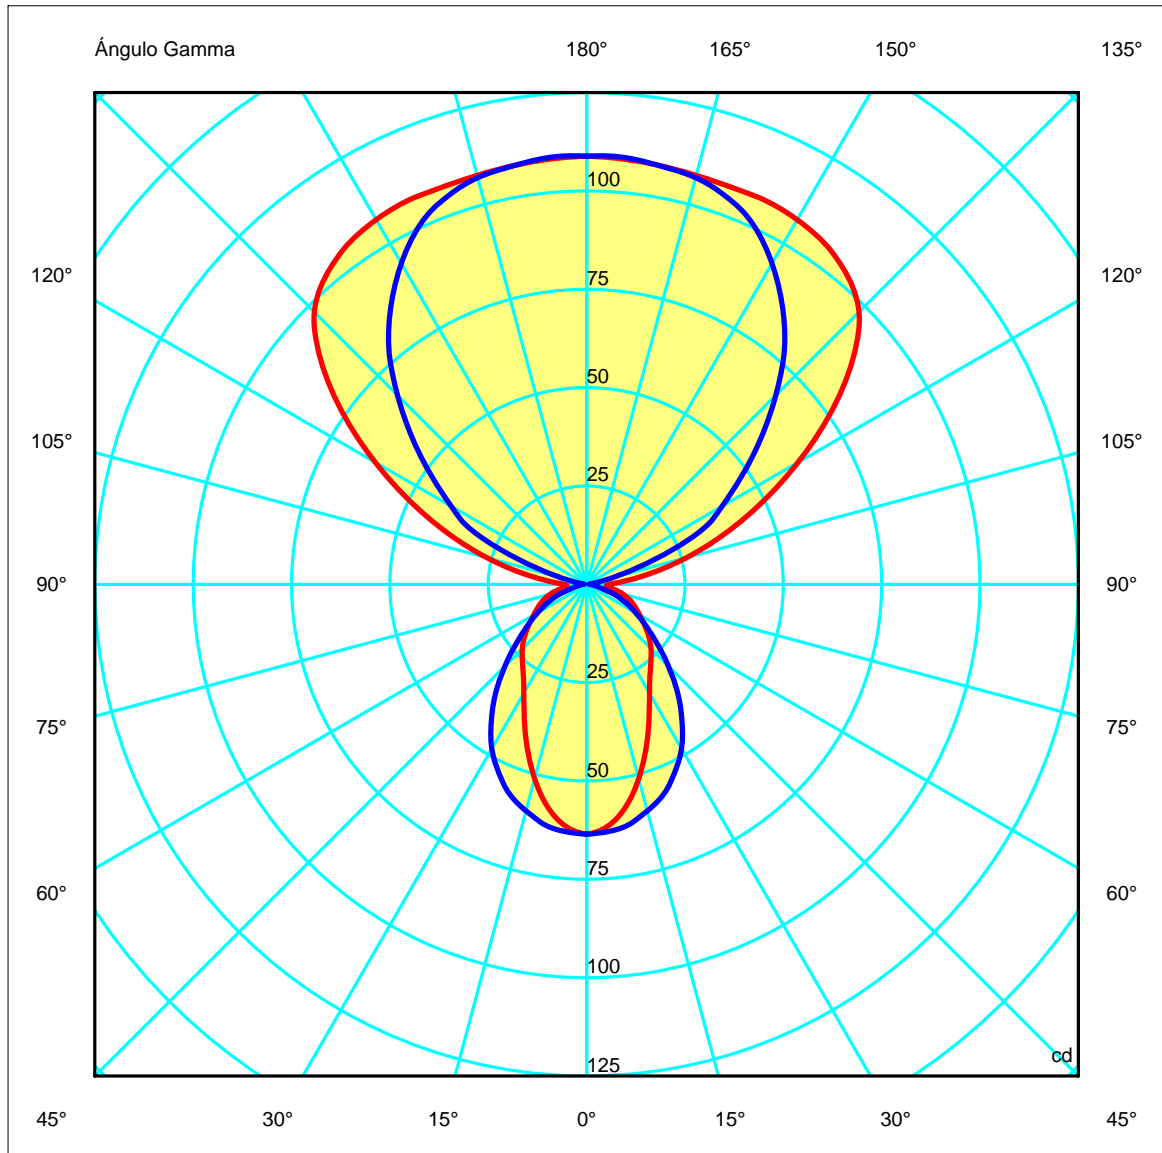

Luminaria		Ensayo		Lámpara	
Código	10-0221-21-F1	Código	10-0221-21-F1	Código	66660AM
Nombre	Sobremesa ADAGIO 1x60W G9	Nombre	Sobremesa ADAGIO 1x60W G9	Número	1
Familia	- LEDS-C4	Fecha	29-03-2010	Posición	Universal
Eficiencia	59.46%	Sist. de Coordin.	C-G	Flujo Total	790.00 lm
Valor Máximo	108.97 cd	Posición	C=90.00 G=175.00	Bisimétrico	

275mm x 60mm

Semiplanos C