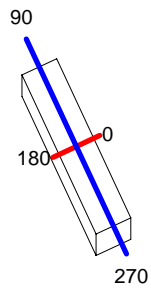

### TECHNICAL CHARACTERISTICS

Type:	Table lamp
IP Protection degrees:	IP20
Lampholder:	1 x G9
Power (W):	G9 MAX 60W
Bulb included:	1 x G9 60W
Total power consumption (W):	60
Voltage / Frequency:	220-240V/50-60Hz
Warranty (Years):	2
Units per box:	6
Net Weight (Kg):	0.835
EAN:	8435111033852,00

### MATERIALS / FINISHES

**Structure material:** Aluminium  
**Structure finish:** Chrome

**Diffuser material:** Glass  
**Diffuser finish:** Tinted

<b>Luminaria</b>		<b>Ensayo</b>		<b>Lámpara</b>	
Código	10-0221-21-F1	Código	10-0221-21-F1	Código	66660AM
Nombre	Sobremesa ADAGIO 1x60W G9	Nombre	Sobremesa ADAGIO 1x60W G9	Número	1
Familia	- LEDS-C4	Fecha	29-03-2010	Posición	Universal
Eficiencia	59.46%	Sist. de Coordin.	C-G	Flujo Total	790.00 lm
Valor Máximo	108.97 cd	Posición	C=90.00 G=175.00	Bisimétrico	

275mm x 60mm

Semiplanos C

1

2