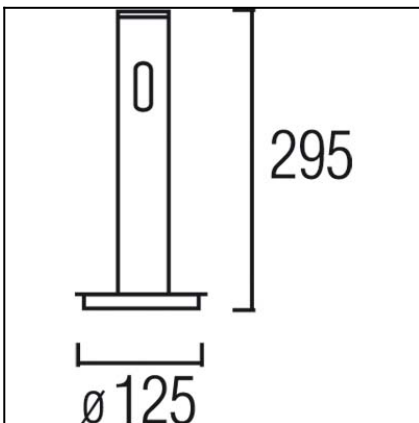

Design by Josep Patsí

The photograph may not match the reference exactly. Please read the product description to identify the finish.

Download photometric file .ldt / .ies

### TECHNICAL CHARACTERISTICS

Type:	Table lamp
IP Protection degrees:	IP20
Lampholder:	1 x G9
Power (W):	G9 MAX 60W
Bulb included:	1 x G9 60W
Total power consumption (W):	60
Voltage / Frequency:	220-240V/50-60Hz
Warranty (Years):	2
Units per box:	6
Net Weight (Kg):	0.835
EAN:	8435111033852,00

### MATERIALS / FINISHES

**Structure material:** Aluminium  
**Structure finish:** Chrome

**Diffuser material:** Glass  
**Diffuser finish:** Tinted

<b>Luminaria</b>		<b>Ensayo</b>		<b>Lámpara</b>	
Código	10-0221-21-F1	Código	10-0221-21-F1	Código	66660AM
Nombre	Sobremesa ADAGIO 1x60W G9	Nombre	Sobremesa ADAGIO 1x60W G9	Número	1
Familia	- LEDS-C4	Fecha	29-03-2010	Posición	Universal
Eficiencia	59.46%	Sist. de Coordin.	C-G	Flujo Total	790.00 lm
Valor Máximo	108.97 cd	Posición	C=90.00 G=175.00	Bisimétrico	

275mm x 60mm

Semiplanos C

1

2