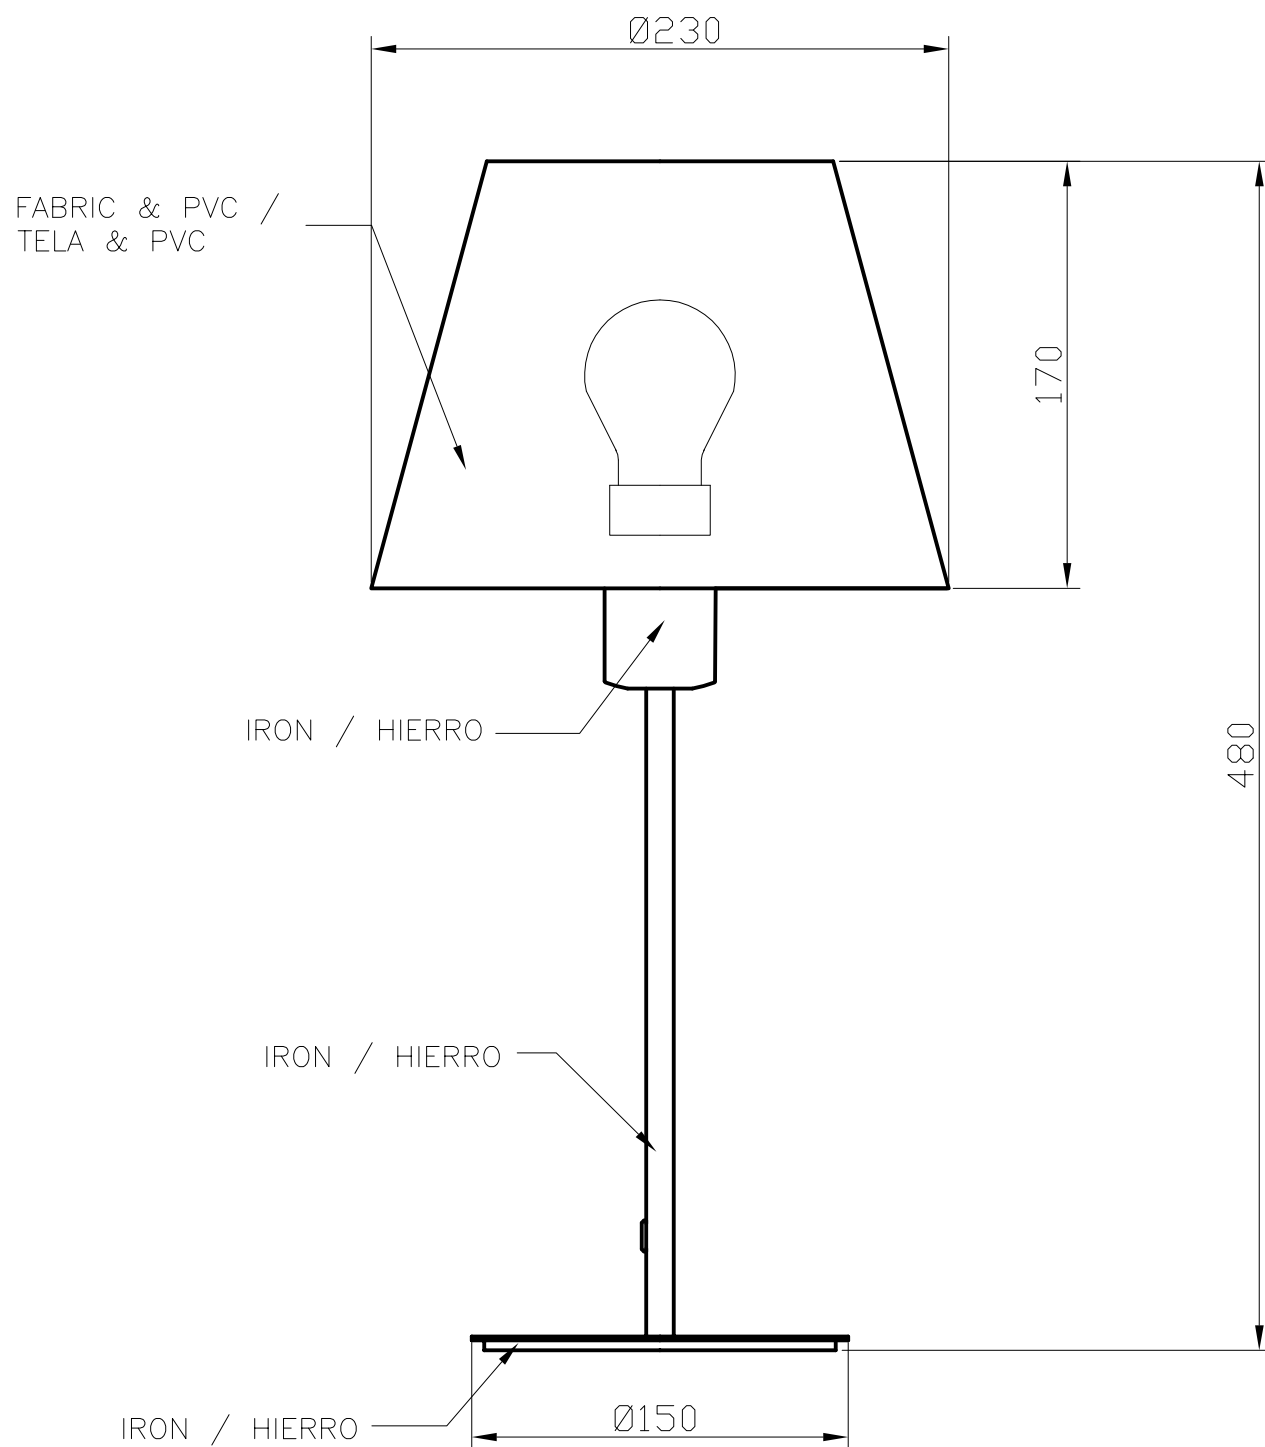

### TECHNICAL CHARACTERISTICS

Type:	Table lamp
IP Protection degrees:	IP20
Lampholder:	1 x E27
Power (W):	E27 MAX 60W
Total power consumption (W):	60
Voltage / Frequency:	220-240V/50-60Hz
Warranty (Years):	2
Units per box:	1
Net Weight (Kg):	1.71
EAN:	8435071495103,00

Beige

<b>Luminaria</b>		<b>Ensayo</b>		<b>Lámpara</b>	
Código	10-2271-S8-82	Código	10-2271-S8-82	Código	CLAS A CL 60
Nombre	Sobremesa HOTELS 1x60W E27	Nombre	Sobremesa HOTELS 60W E27 incan	Número	1
Familia	- LEDS-C4	Fecha	22-04-2010	Posición	Universal
Eficiencia	67.22%	Sist. de Coorden.	C-G	Flujo Total	710.00 lm
Valor Máximo	100.07 cd	Posición	C=90.00 G=40.00	Bisimétrico	

Diam=230mm

Semiplanos C

**GROK**

10-2271

①

②