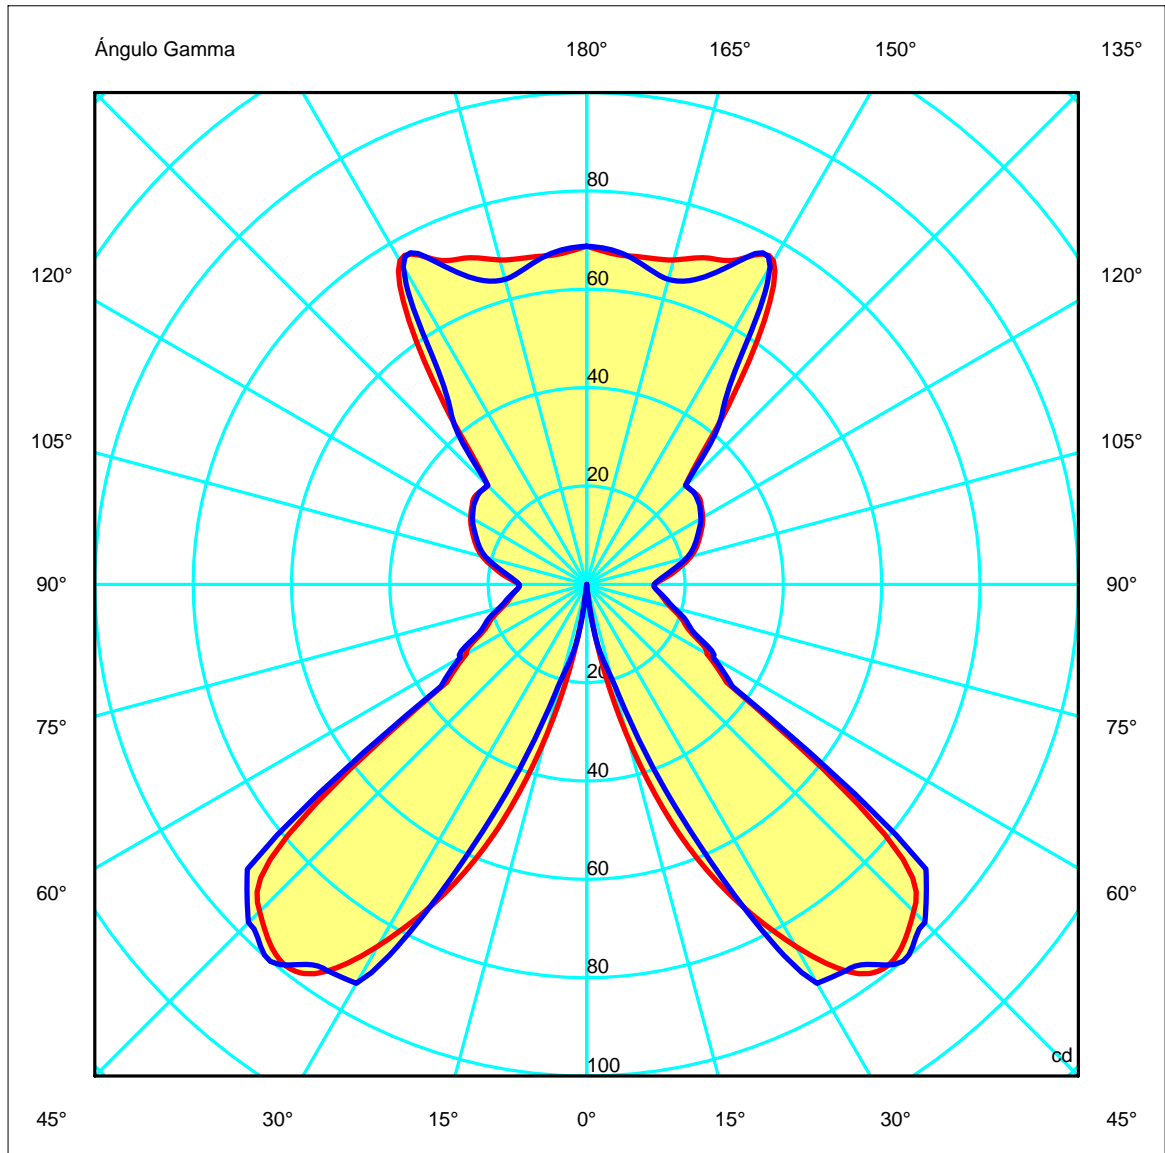

Luminaria		Ensayo		Lámpara	
Código	10-2271-S8-82	Código	10-2271-S8-82	Código	CLAS A CL 60
Nombre	Sobremesa HOTELS 1x60W E27	Nombre	Sobremesa HOTELS 60W E27 incan	Número	1
Familia	- LEDS-C4	Fecha	22-04-2010	Posición	Universal
Eficiencia	67.22%	Sist. de Coorden.	C-G	Flujo Total	710.00 lm
Valor Máximo	100.07 cd	Posición	C=90.00 G=40.00	Bisimétrico	

Diam=230mm

Semiplanos C