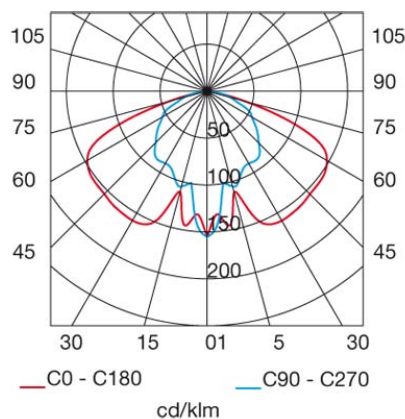

## 10-2726-AQ-78

Design by WIS Design

The photograph may not match the reference exactly. Please read the product description to identify the finish.

Download photometric file .ldt /.ies

### TECHNICAL CHARACTERISTICS

Type:	Table lamp
IP Protection degrees:	IP20
Lampholder:	2 x E14
Power (W):	E14 MAX 11W
Voltage / Frequency:	220-240V/50-60Hz
Warranty (Years):	2
Units per box:	1
Net Weight (Kg):	2.15
EAN:	8435111062845,00

### MATERIALS / FINISHES

**Structure material:** Aluminium  
**Structure finish:** White lacquered

<b>Luminaria</b>		<b>Ensayo</b>		<b>Lámpara</b>	
Código	10-2726-AP-05	Código	10-2726-AP-05	Código	DLX EL LL 11W827E14
Nombre	Sobremesa UMBRELLA 2x11W PL-E	Nombre	Sobremesa UMBRELLA 2x11W E14	Número	2
Familia	- LEDS-C4	Fecha	09-04-2010	Posición	Universal
Eficiencia	45.87%	Sist. de Coorden.	C-G	Flujo Total	1260.00 lm
Valor Máximo	159.13 cd	Posición	C=0.00 G=30.00	Bisimétrico	

Diam=360mm

Semiplanos C

180.0 ——— 0.0  
270.0 ——— 90.0

1

2