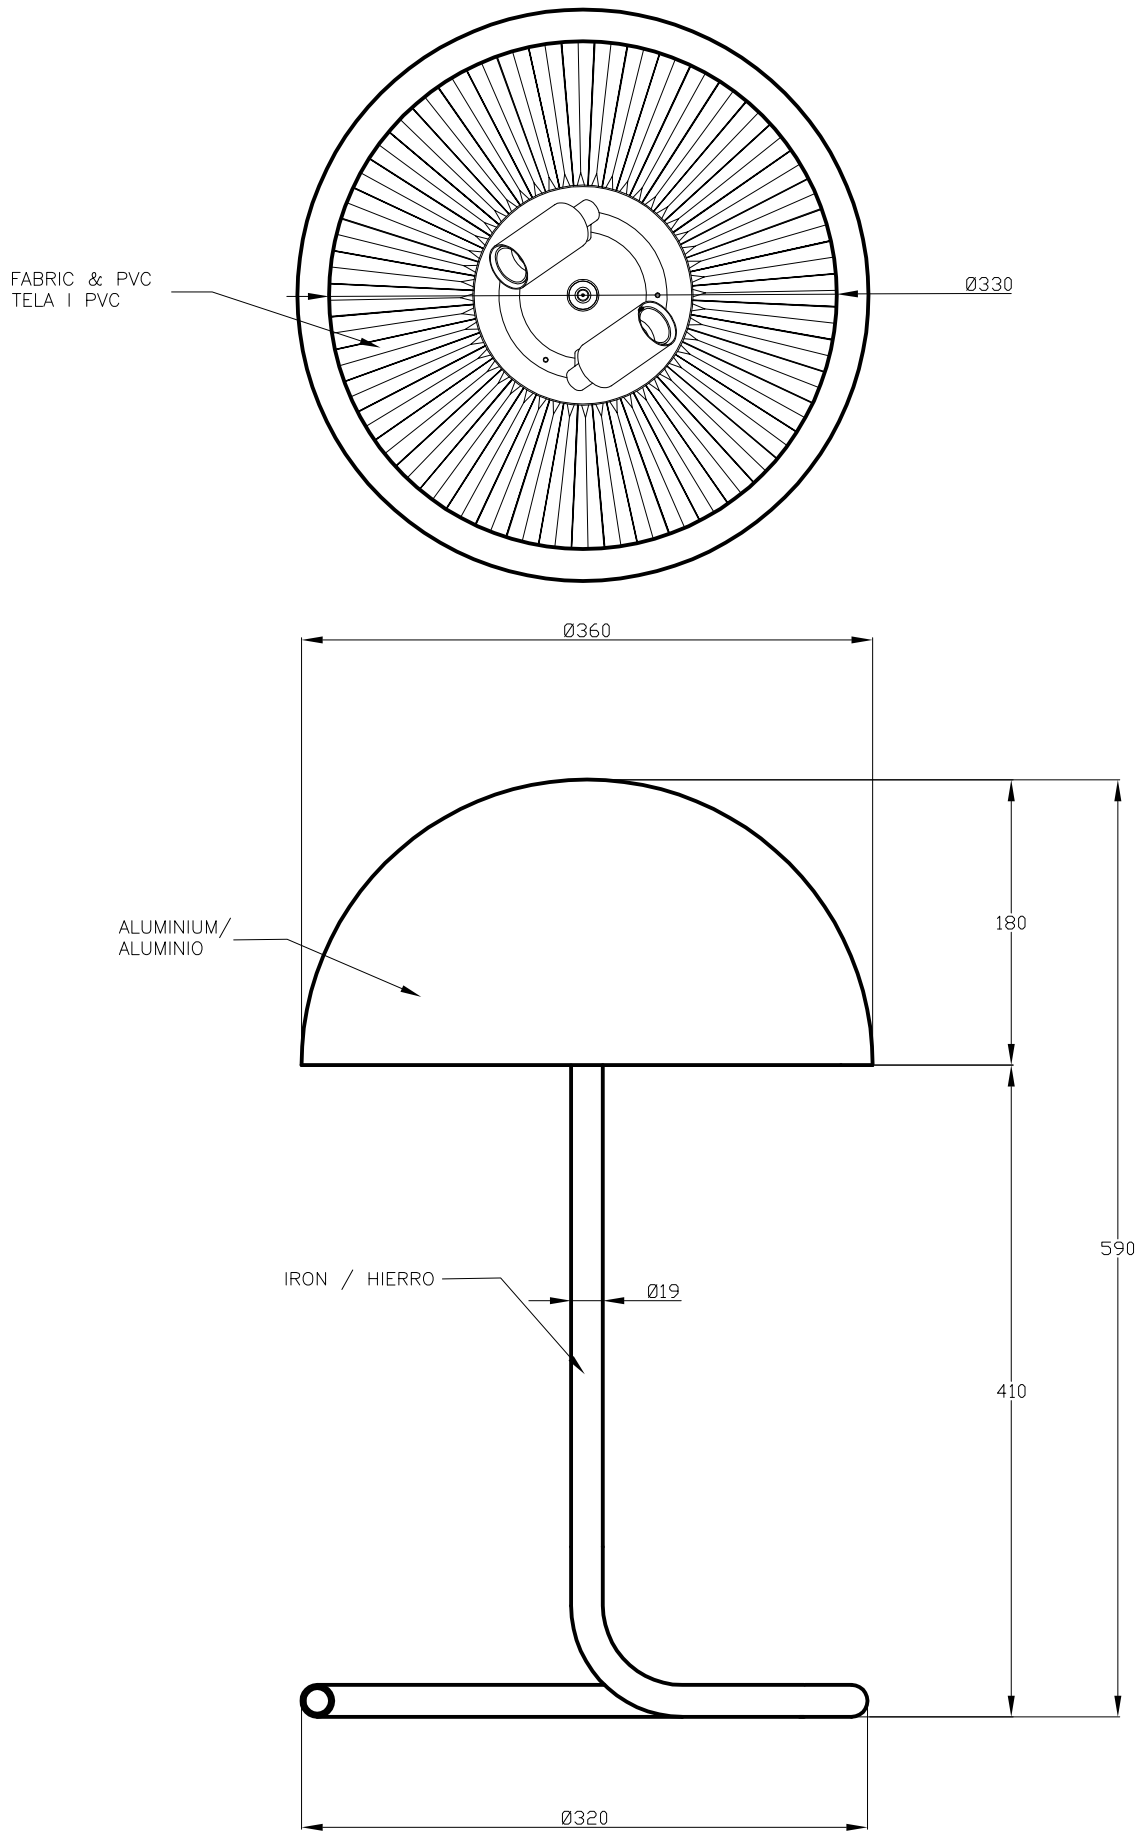

## 10-2726-AQ-78

Design by WIS Design

The photograph may not match the reference exactly. Please read the product description to identify the finish.

Download photometric file .ldt /.ies

### TECHNICAL CHARACTERISTICS

Type:	Table lamp
IP Protection degrees:	IP20
Lampholder:	2 x E14
Power (W):	E14 MAX 11W
Voltage / Frequency:	220-240V/50-60Hz
Warranty (Years):	2
Units per box:	1
Net Weight (Kg):	2.15
EAN:	8435111062845,00

### MATERIALS / FINISHES

**Structure material:** Aluminium  
**Structure finish:** White lacquered

<b>Luminaria</b>		<b>Ensayo</b>		<b>Lámpara</b>	
Código	10-2726-AP-05	Código	10-2726-AP-05	Código	DLX EL LL 11W827E14
Nombre	Sobremesa UMBRELLA 2x11W PL-E	Nombre	Sobremesa UMBRELLA 2x11W E14	Número	2
Familia	- LEDS-C4	Fecha	09-04-2010	Posición	Universal
Eficiencia	45.87%	Sist. de Coorden.	C-G	Flujo Total	1260.00 lm
Valor Máximo	159.13 cd	Posición	C=0.00 G=30.00	Bisimétrico	

Diam=360mm

Semiplanos C

180.0 ——— 0.0  
270.0 ——— 90.0

1

2