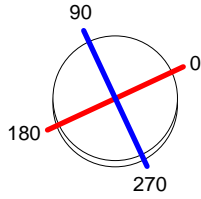

Luminaria		Ensayo		Lámpara	
Código	10-2726-AP-05	Código	10-2726-AP-05	Código	DLX EL LL 11W827E14
Nombre	Sobremesa UMBRELLA 2x11W PL-E	Nombre	Sobremesa UMBRELLA 2x11W E14	Número	2
Familia	- LEDS-C4	Fecha	09-04-2010	Posición	Universal
Eficiencia	45.87%	Sist. de Coorden.	C-G	Flujo Total	1260.00 lm
Valor Máximo	159.13 cd	Posición	C=0.00 G=30.00	Bisimétrico	

Diam=360mm

Semiplanos C