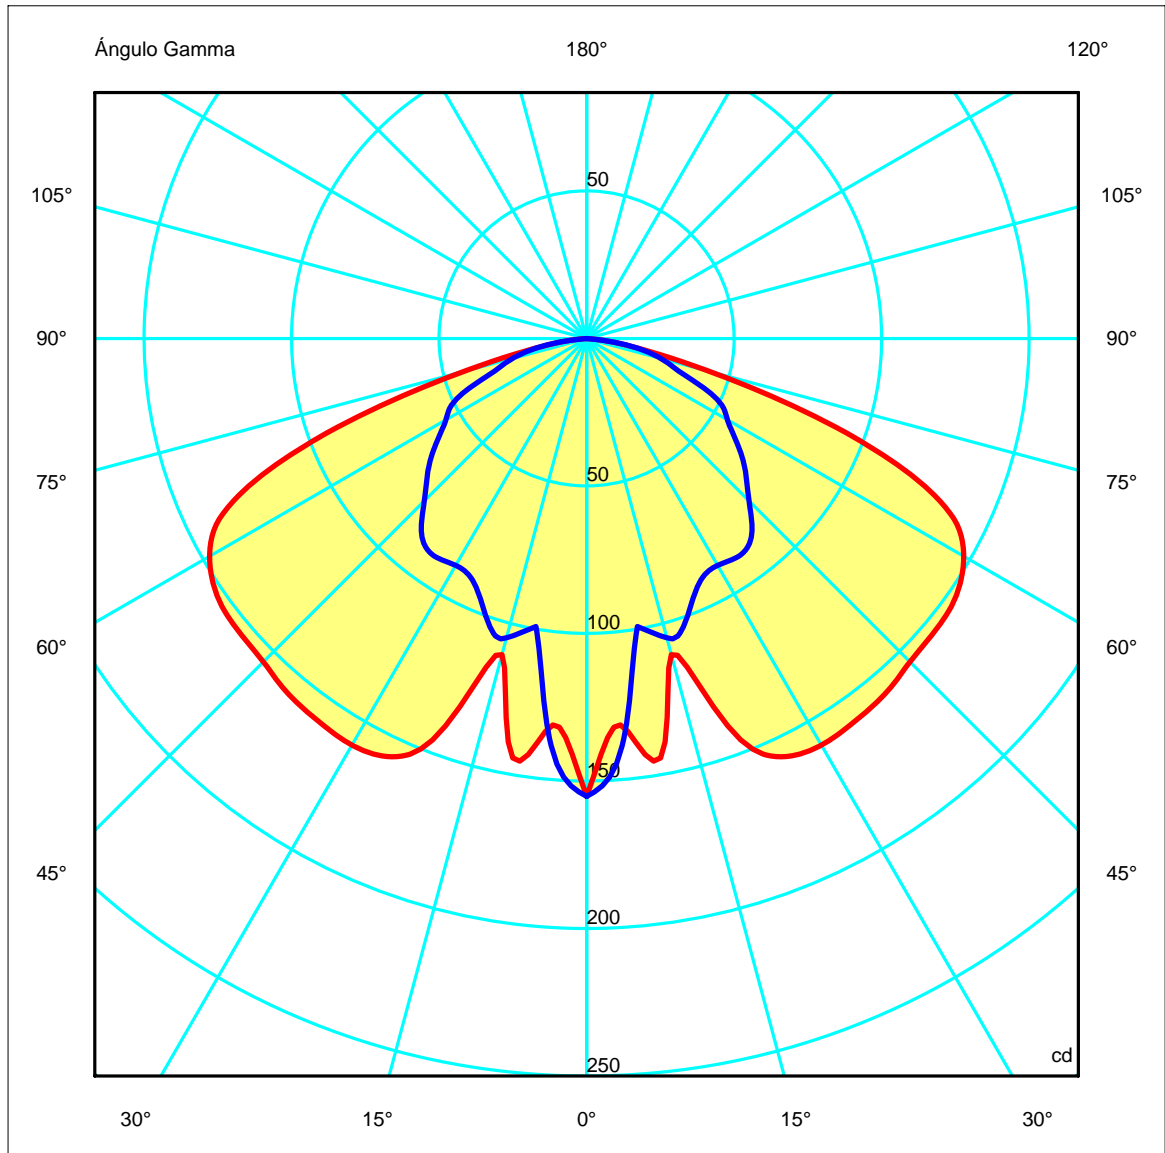

### MATERIALS / FINISHES

**Structure material:** Aluminium  
**Structure finish:** White lacquered

<b>Luminaria</b>		<b>Ensayo</b>		<b>Lámpara</b>	
Código	10-2726-AP-05	Código	10-2726-AP-05	Código	DLX EL LL 11W827E14
Nombre	Sobremesa UMBRELLA 2x11W PL-E	Nombre	Sobremesa UMBRELLA 2x11W E14	Número	2
Familia	- LEDS-C4	Fecha	09-04-2010	Posición	Universal
Eficiencia	45.87%	Sist. de Coorden.	C-G	Flujo Total	1260.00 lm
Valor Máximo	159.13 cd	Posición	C=0.00 G=30.00	Bisimétrico	

Diam=360mm

Semiplanos C

180.0 ——— 0.0  
270.0 ——— 90.0

1

2