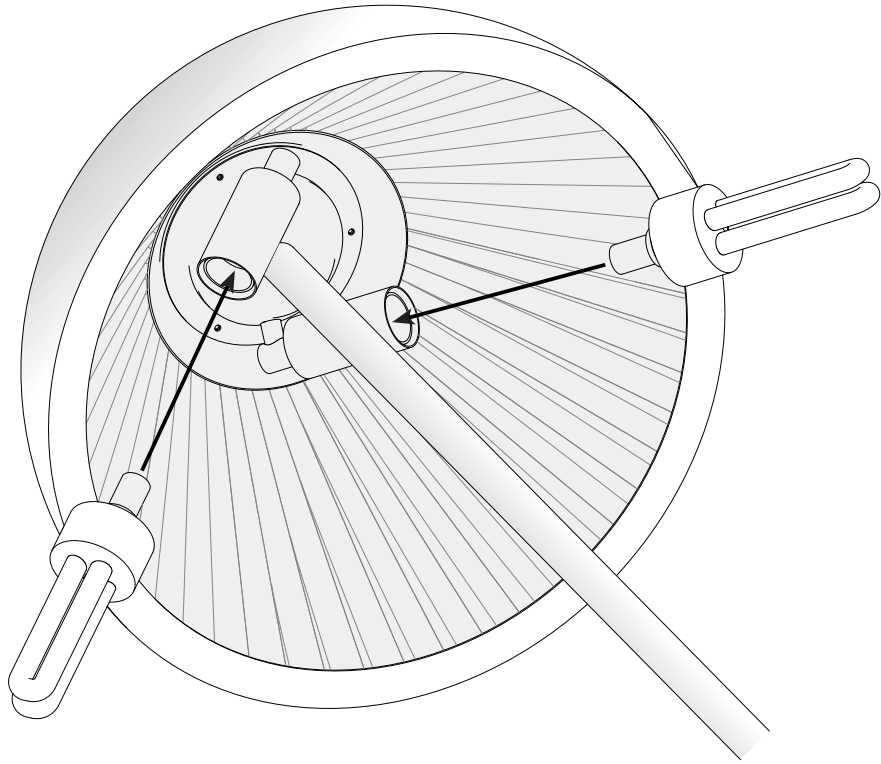

### MATERIALS / FINISHES

**Structure material:** Aluminium  
**Structure finish:** White lacquered

<b>Luminaria</b>		<b>Ensayo</b>		<b>Lámpara</b>	
Código	10-2726-AP-05	Código	10-2726-AP-05	Código	DLX EL LL 11W827E14
Nombre	Sobremesa UMBRELLA 2x11W PL-E	Nombre	Sobremesa UMBRELLA 2x11W E14	Número	2
Familia	- LEDS-C4	Fecha	09-04-2010	Posición	Universal
Eficiencia	45.87%	Sist. de Coorden.	C-G	Flujo Total	1260.00 lm
Valor Máximo	159.13 cd	Posición	C=0.00 G=30.00	Bisimétrico	

Diam=360mm

Semiplanos C

180.0 ——— 0.0  
270.0 ——— 90.0

1

2