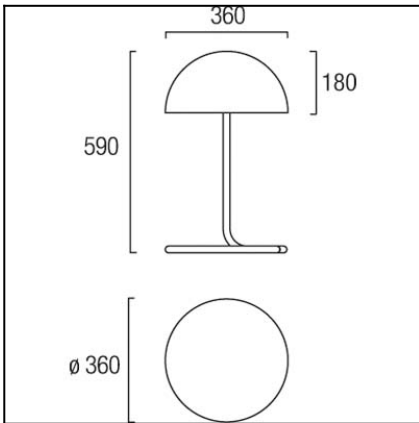

## 10-2726-AQ-78

Design by WIS Design

The photograph may not match the reference exactly. Please read the product description to identify the finish.

Download photometric file .ldt /.ies

### TECHNICAL CHARACTERISTICS

Type:	Table lamp
IP Protection degrees:	IP20
Lampholder:	2 x E14
Power (W):	E14 MAX 11W
Voltage / Frequency:	220-240V/50-60Hz
Warranty (Years):	2
Units per box:	1
Net Weight (Kg):	2.15
EAN:	8435111062845,00

### MATERIALS / FINISHES

**Structure material:** Aluminium  
**Structure finish:** White lacquered

<b>Luminaria</b>		<b>Ensayo</b>		<b>Lámpara</b>	
Código	10-2726-AP-05	Código	10-2726-AP-05	Código	DLX EL LL 11W827E14
Nombre	Sobremesa UMBRELLA 2x11W PL-E	Nombre	Sobremesa UMBRELLA 2x11W E14	Número	2
Familia	- LEDS-C4	Fecha	09-04-2010	Posición	Universal
Eficiencia	45.87%	Sist. de Coorden.	C-G	Flujo Total	1260.00 lm
Valor Máximo	159.13 cd	Posición	C=0.00 G=30.00	Bisimétrico	

Diam=360mm

Semiplanos C

180.0 ——— 0.0  
270.0 ——— 90.0

1

2