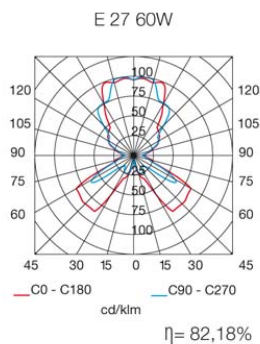

### TECHNICAL CHARACTERISTICS

Type:	Table lamp
IP Protection degrees:	IP20
Lampholder:	1 x E27
Power (W):	E27 MAX 60W
Total power consumption (W):	60
Voltage / Frequency:	220-240V/50-60Hz
Units per box:	1
Net Weight (Kg):	3.71
EAN:	8435111066379

### MATERIALS / FINISHES

**Structure material:** Steel  
**Structure finish:** Satin nickel

**Diffuser material:** Fabric shade  
**Diffuser finish:** White

Download photometric file .ldt / .ies

<b>Luminaria</b>		<b>Ensayo</b>		<b>Lámpara</b>	
Código	10-2817-81-14	Código	10-2817-81-14	Código	CLAS A CL 60
Nombre	Sobremesa TWIST 60W E27 blanca	Nombre	Sobremesa TWIST 60W E27 blanca	Número	1
Familia	- LEDS-C4	Fecha	27-07-2010	Posición	Universal
Eficiencia	82.18%	Sist. de Coorden.	C-G	Flujo Total	710.00 lm
Valor Máximo	101.10 cd	Posición	C=15.00 G=160.00	Bisimétrico	

Diam=305mm

Semiplanos C

**LED S-C4**

**1**

**2**