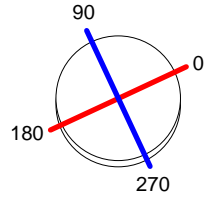

### MATERIALS / FINISHES

**Structure material:** Steel  
**Structure finish:** Satin nickel

**Diffuser material:** Fabric shade  
**Diffuser finish:** White

Download photometric file .ldt / .ies

<b>Luminaria</b>		<b>Ensayo</b>		<b>Lámpara</b>	
Código	10-2817-81-14	Código	10-2817-81-14	Código	CLAS A CL 60
Nombre	Sobremesa TWIST 60W E27 blanca	Nombre	Sobremesa TWIST 60W E27 blanca	Número	1
Familia	- LEDS-C4	Fecha	27-07-2010	Posición	Universal
Eficiencia	82.18%	Sist. de Coorden.	C-G	Flujo Total	710.00 lm
Valor Máximo	101.10 cd	Posición	C=15.00 G=160.00	Bisimétrico	

Diam=305mm

Semiplanos C

**LED S-C4**

**1**

**2**