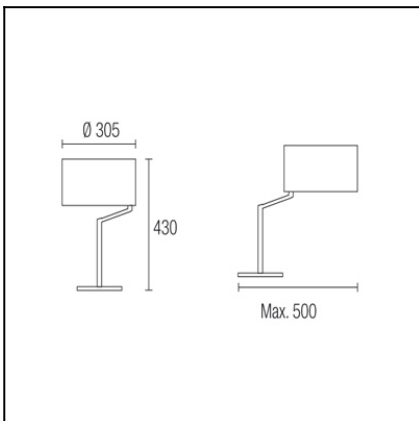

The photograph may not match the reference exactly. Please read the product description to identify the finish.

### TECHNICAL CHARACTERISTICS

Type:	Table lamp
IP Protection degrees:	IP20
Lampholder:	1 x E27
Power (W):	E27 MAX 60W
Total power consumption (W):	60
Voltage / Frequency:	220-240V/50-60Hz
Units per box:	1
Net Weight (Kg):	3.71
EAN:	8435111066379

### MATERIALS / FINISHES

**Structure material:** Steel  
**Structure finish:** Satin nickel

**Diffuser material:** Fabric shade  
**Diffuser finish:** White

Download photometric file .ldt / .ies

<b>Luminaria</b>		<b>Ensayo</b>		<b>Lámpara</b>	
Código	10-2817-81-14	Código	10-2817-81-14	Código	CLAS A CL 60
Nombre	Sobremesa TWIST 60W E27 blanca	Nombre	Sobremesa TWIST 60W E27 blanca	Número	1
Familia	- LEDS-C4	Fecha	27-07-2010	Posición	Universal
Eficiencia	82.18%	Sist. de Coorden.	C-G	Flujo Total	710.00 lm
Valor Máximo	101.10 cd	Posición	C=15.00 G=160.00	Bisimétrico	

Diam=305mm

Semiplanos C

**LED S-C4**

**1**

**2**