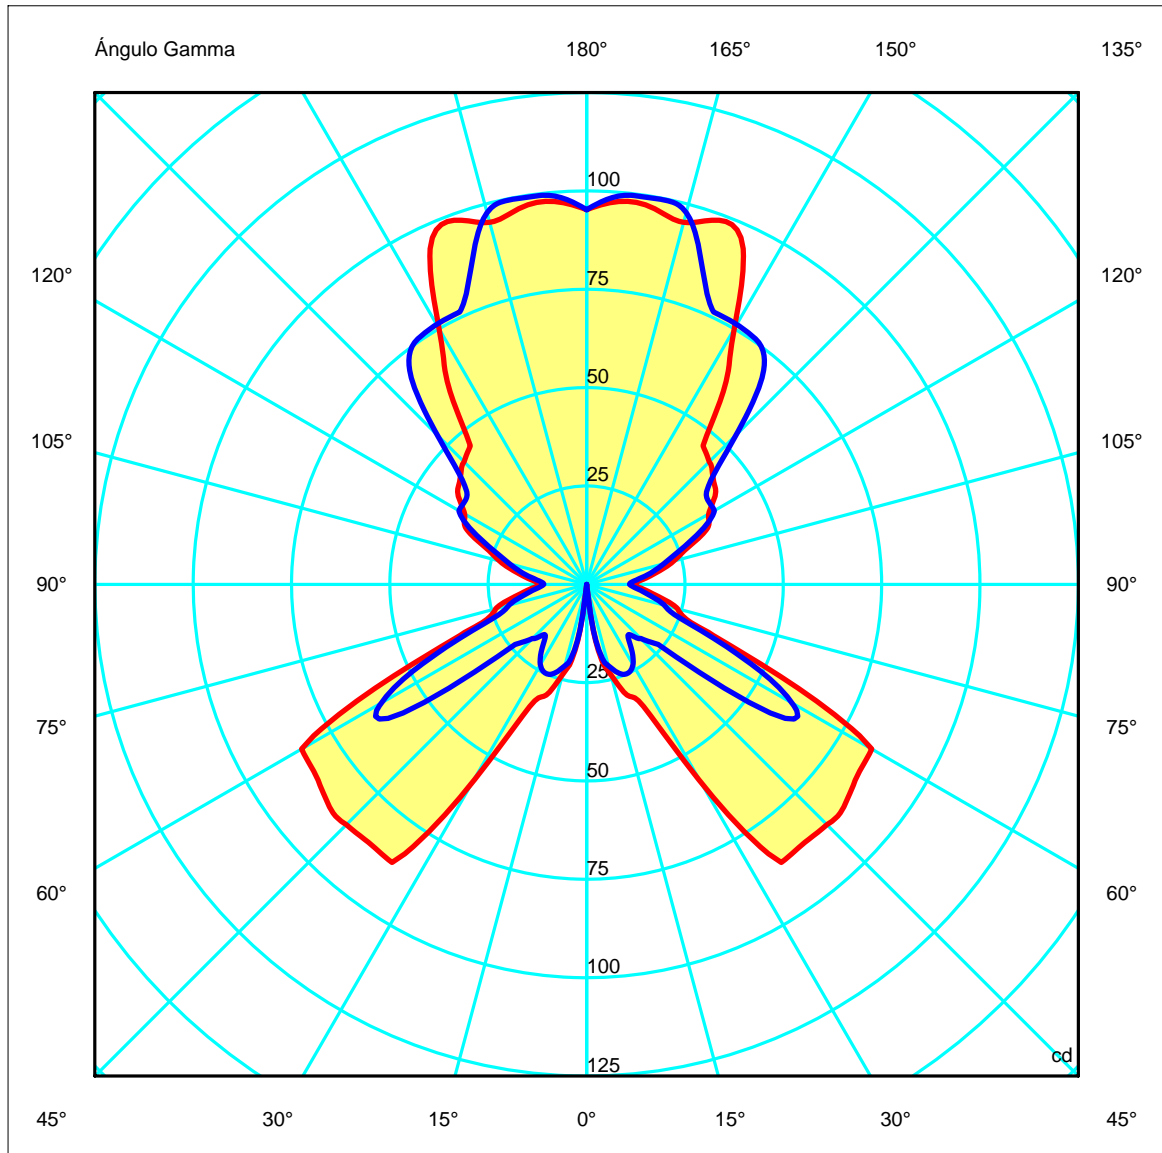

### TECHNICAL CHARACTERISTICS

Type:	Table lamp
IP Protection degrees:	IP20
Lampholder:	1 x E27
Power (W):	E27 MAX 60W
Total power consumption (W):	60
Voltage / Frequency:	220-240V/50-60Hz
Units per box:	1
Net Weight (Kg):	3.71
EAN:	8435111066379

### MATERIALS / FINISHES

**Structure material:** Steel  
**Structure finish:** Satin nickel

**Diffuser material:** Fabric shade  
**Diffuser finish:** White

Download photometric file .ldt / .ies

<b>Luminaria</b>		<b>Ensayo</b>		<b>Lámpara</b>	
Código	10-2817-81-14	Código	10-2817-81-14	Código	CLAS A CL 60
Nombre	Sobremesa TWIST 60W E27 blanca	Nombre	Sobremesa TWIST 60W E27 blanca	Número	1
Familia	- LEDS-C4	Fecha	27-07-2010	Posición	Universal
Eficiencia	82.18%	Sist. de Coorden.	C-G	Flujo Total	710.00 lm
Valor Máximo	101.10 cd	Posición	C=15.00 G=160.00	Bisimétrico	

Diam=305mm

Semiplanos C

**LED S-C4**

**1**

**2**