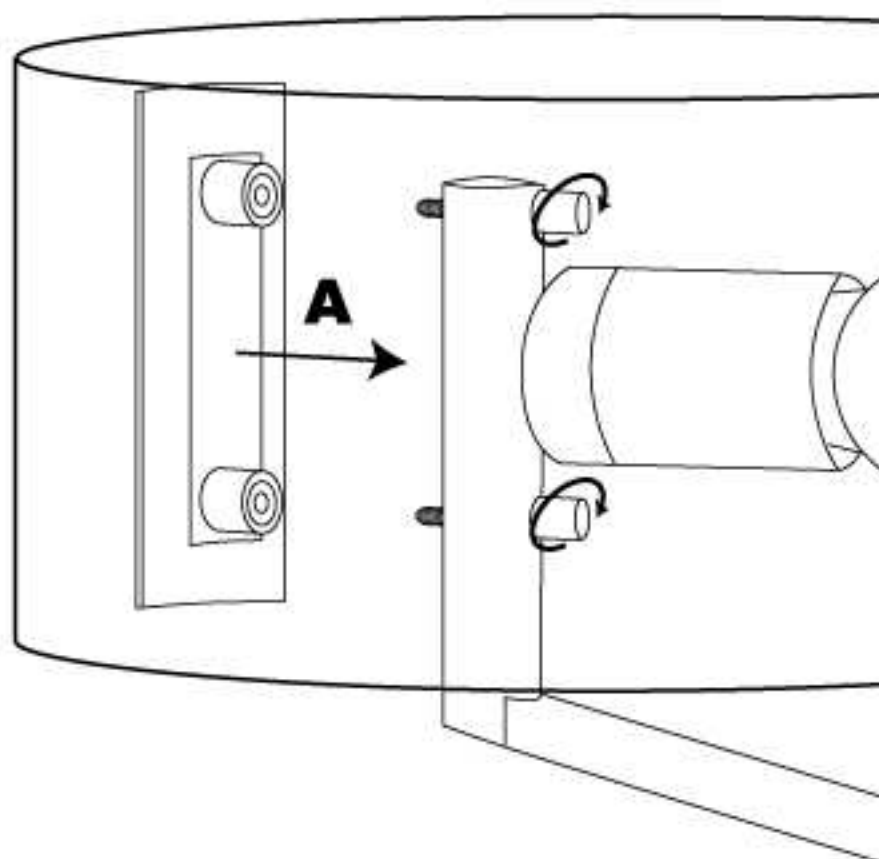

### TECHNICAL CHARACTERISTICS

Type:	Table lamp
IP Protection degrees:	IP20
Lampholder:	1 x E27
Power (W):	E27 MAX 60W
Total power consumption (W):	60
Voltage / Frequency:	220-240V/50-60Hz
Units per box:	1
Net Weight (Kg):	3.71
EAN:	8435111066379

### MATERIALS / FINISHES

**Structure material:** Steel  
**Structure finish:** Satin nickel

**Diffuser material:** Fabric shade  
**Diffuser finish:** White

Download photometric file .ldt / .ies

<b>Luminaria</b>		<b>Ensayo</b>		<b>Lámpara</b>	
Código	10-2817-81-14	Código	10-2817-81-14	Código	CLAS A CL 60
Nombre	Sobremesa TWIST 60W E27 blanca	Nombre	Sobremesa TWIST 60W E27 blanca	Número	1
Familia	- LEDS-C4	Fecha	27-07-2010	Posición	Universal
Eficiencia	82.18%	Sist. de Coorden.	C-G	Flujo Total	710.00 lm
Valor Máximo	101.10 cd	Posición	C=15.00 G=160.00	Bisimétrico	

Diam=305mm

Semiplanos C

**LED S-C4**

**1**

**2**