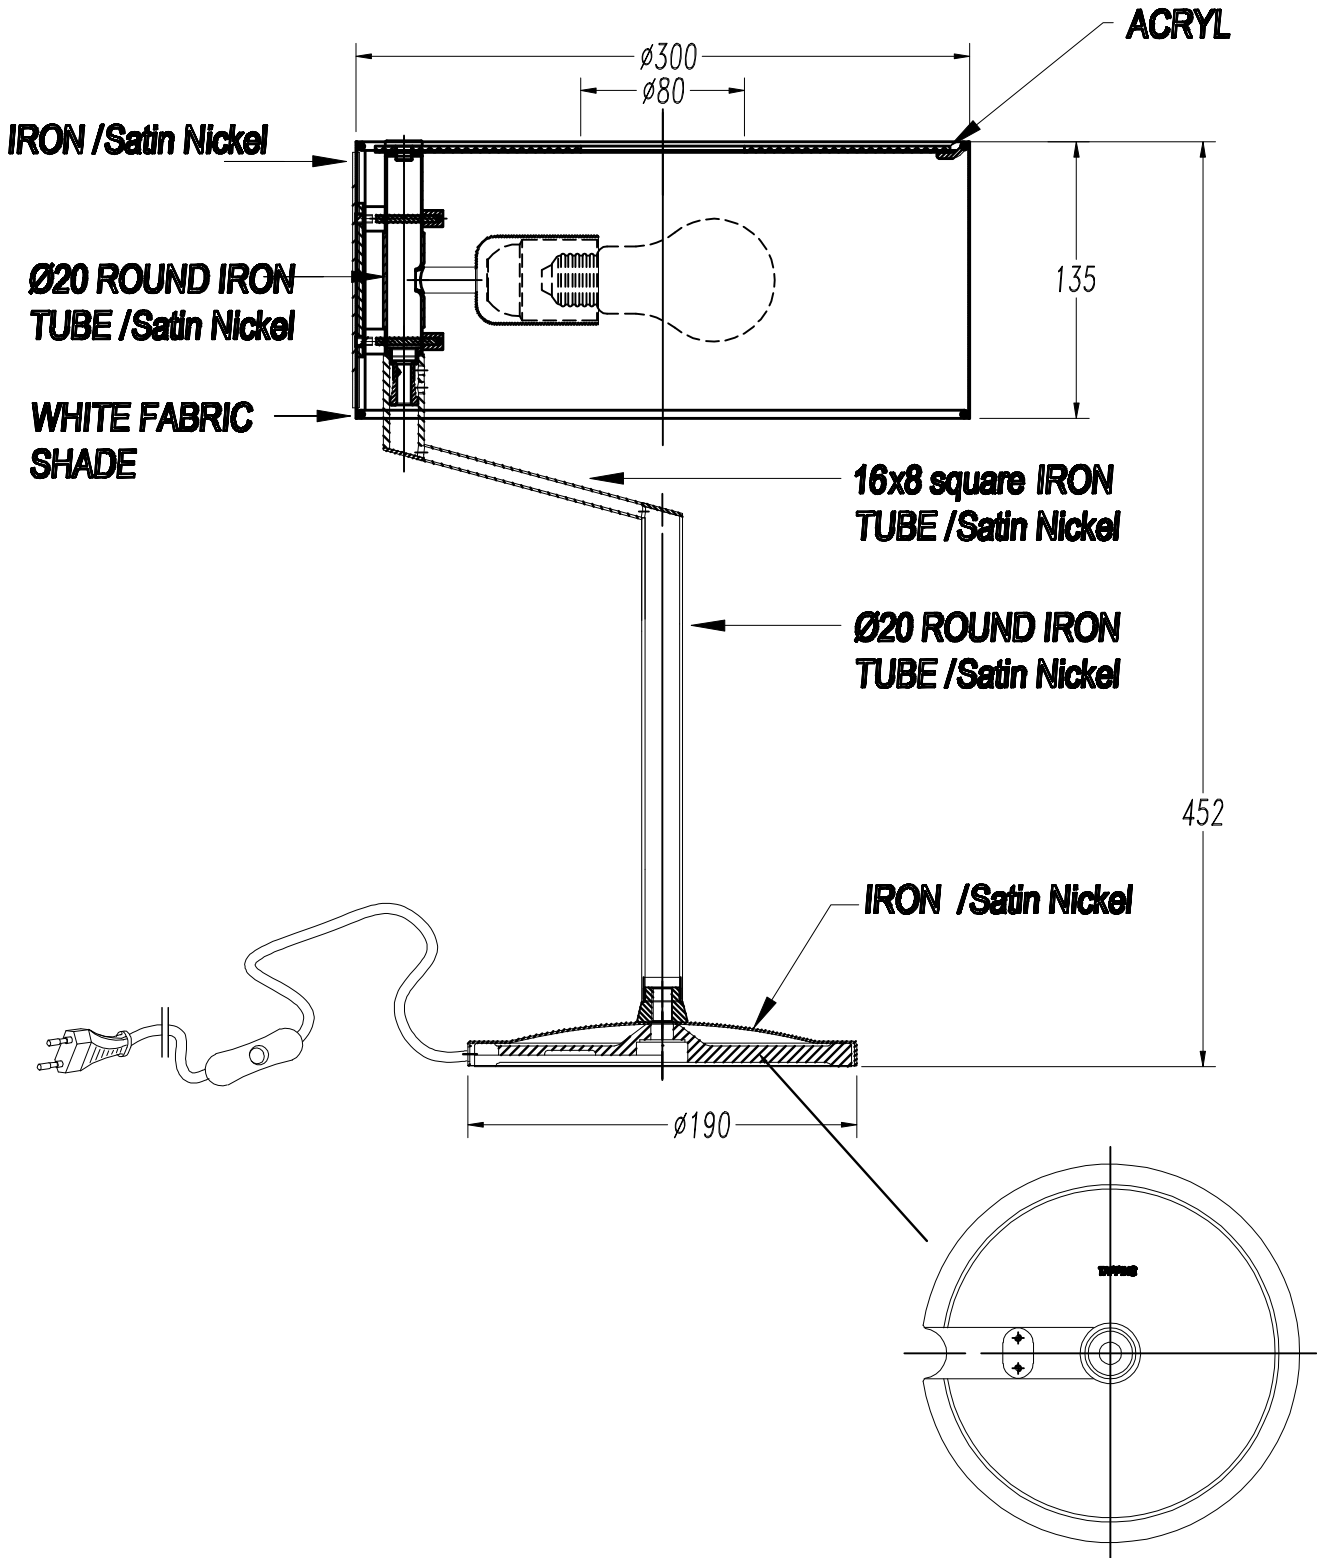

### TECHNICAL CHARACTERISTICS

Type:	Table lamp
IP Protection degrees:	IP20
Lampholder:	1 x E27
Power (W):	E27 MAX 60W
Total power consumption (W):	60
Voltage / Frequency:	220-240V/50-60Hz
Units per box:	1
Net Weight (Kg):	3.71
EAN:	8435111066379

### MATERIALS / FINISHES

**Structure material:** Steel  
**Structure finish:** Satin nickel

**Diffuser material:** Fabric shade  
**Diffuser finish:** White

Download photometric file .ldt / .ies

<b>Luminaria</b>		<b>Ensayo</b>		<b>Lámpara</b>	
Código	10-2817-81-14	Código	10-2817-81-14	Código	CLAS A CL 60
Nombre	Sobremesa TWIST 60W E27 blanca	Nombre	Sobremesa TWIST 60W E27 blanca	Número	1
Familia	- LEDS-C4	Fecha	27-07-2010	Posición	Universal
Eficiencia	82.18%	Sist. de Coorden.	C-G	Flujo Total	710.00 lm
Valor Máximo	101.10 cd	Posición	C=15.00 G=160.00	Bisimétrico	

Diam=305mm

Semiplanos C

**LED S-C4**

**1**

**2**