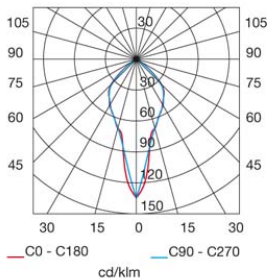

Design by Francesc Vilaró

The photograph may not match the reference exactly. Please read the product description to identify the finish.

TECHNICAL CHARACTERISTICS

| | |
|---------------------------------|----------------------------------|
| Type: | Table lamp |
| IP Protection degrees: | IP20 |
| Bulb: | 1 x LED Cree. Warm White - 3000K |
| Power (W): | 3 |
| Voltage / Frequency: | 100-240V/50-60Hz |
| Possibilitat extensió garantia: | Sí, 5 anys |
| Units per box: | 1 |
| Net Weight (Kg): | 1.52 |
| EAN: | 8435111073858 |

MATERIALS / FINISHES

GEAR

Multi-voltage electronic gear included (110-240 V / 50-60 Hz)

Soft collection

Download photometric file .ldt /.ies

| Luminaria | | Ensayo | | Lámpara | |
|--------------|----------------------|-------------------|----------------------|-------------|--------------------|
| Código | 10-4338-N3-05 | Código | 10-4338-N3-05 | Código | LAMP 10-4338-N3-05 |
| Nombre | Luminaria mesa 1 LED | Nombre | Luminaria mesa 1 LED | Número | 1 |
| Familia | - LEDS-C4 | Fecha | 27-02-2010 | Posición | |
| Eficiencia | 99.99% | Sist. de Coorden. | C-G | Flujo Total | 115.40 lm |
| Valor Máximo | 134.57 cd | Posición | C=0.00 G=0.00 | Bisimétrico | |

Diam=55mm

Semiplanos C