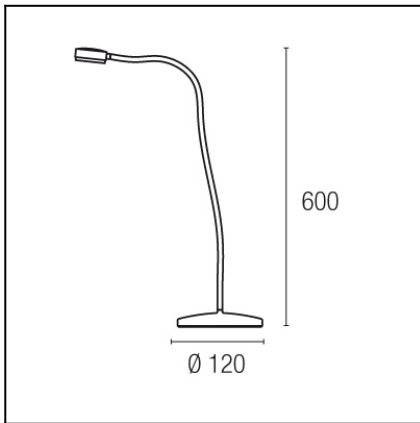

Design by Francesc Vilaró

The photograph may not match the reference exactly. Please read the product description to identify the finish.

TECHNICAL CHARACTERISTICS

| | |
|---------------------------------|----------------------------------|
| Type: | Table lamp |
| IP Protection degrees: | IP20 |
| Bulb: | 1 x LED Cree. Warm White - 3000K |
| Power (W): | 3 |
| Voltage / Frequency: | 100-240V/50-60Hz |
| Possibilitat extensió garantia: | Sí, 5 anys |
| Units per box: | 1 |
| Net Weight (Kg): | 1.52 |
| EAN: | 8435111073858 |

MATERIALS / FINISHES

GEAR

Multi-voltage electronic gear included (110-240 V / 50-60 Hz)

Soft collection

Download photometric file .ldt /.ies

| Luminaria | | Ensayo | | Lámpara | |
|--------------|----------------------|-------------------|----------------------|-------------|--------------------|
| Código | 10-4338-N3-05 | Código | 10-4338-N3-05 | Código | LAMP 10-4338-N3-05 |
| Nombre | Luminaria mesa 1 LED | Nombre | Luminaria mesa 1 LED | Número | 1 |
| Familia | - LEDS-C4 | Fecha | 27-02-2010 | Posición | |
| Eficiencia | 99.99% | Sist. de Coorden. | C-G | Flujo Total | 115.40 lm |
| Valor Máximo | 134.57 cd | Posición | C=0.00 G=0.00 | Bisimétrico | |

Diam=55mm

Semiplanos C