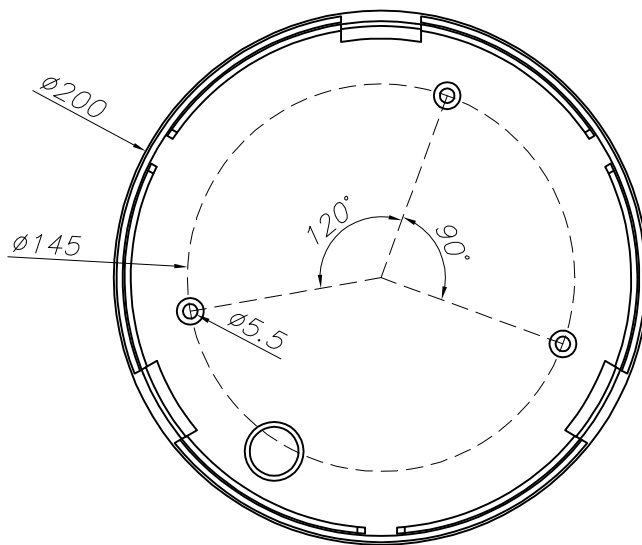

The photograph may not match the reference exactly. Please read the product description to identify the finish.

TECHNICAL CHARACTERISTICS

Type:	Ceiling fixture
IP Protection degrees:	IP65
IK Protection degrees:	IK08
Lampholder:	1 x E27/PAR-38
Power (W):	E27/PAR-38 MAX 80W
Total power consumption (W):	80
Voltage / Frequency:	230V/50-60Hz
Warranty (Years):	2
Units per box:	4
Net Weight (Kg):	2.14
EAN:	8435111067413,00

MATERIALS / FINISHES

Structure material: High purity aluminium

Structure finish: Urban grey

Diffuser material: Glass

Diffuser finish: Transparent

Download photometric file .ldt /.ies

Luminaria		Ensayo		Lámpara	
Código	15-9363-34-37	Código	15-9363-34-37	Código	LAMP 15-9363-34-37
Nombre	Uplight 60W PAR-38 E27	NombreLum.	Uplight 60W PAR-38 E27	Número	1
Familia	- LEDS-C4	Fecha	03-09-2009	Posición	Universal
Eficiencia	73.58%	Sist. de Coorden.	C-G	Flujo Total	414.00 lm
Valor Máximo	575.41 cd	Posición	C=75.00 G=5.00	Bisimétrico	

Diam=200mm

Semiplanos C

180.0 ——— 0.0
270.0 ——— 90.0

CRISTAL TRANSPARENTE
TRANSPARENT GLASS

ALUMINIO EXTRUIDO
EXTRUDED ALUMINUM

ALUMINIO INYECTADO
INJECTED ALUMINIUM

PLANTILLA DE INSTALACIÓN
INSTALLATION TEMPLATE

①

②

③

④

⑤

⑥