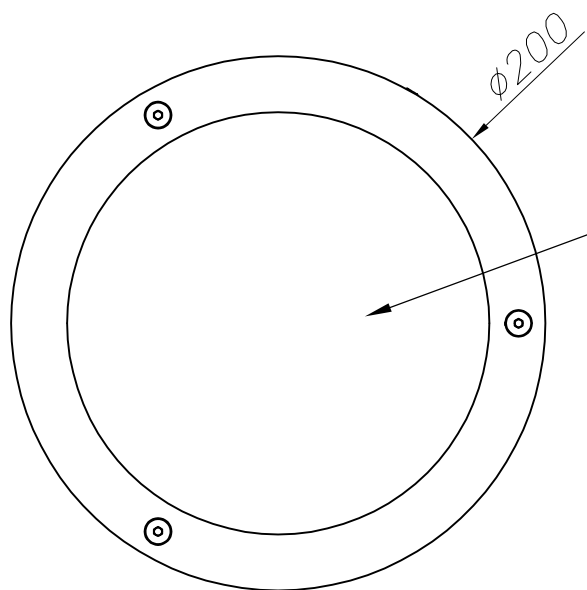

The photograph may not match the reference exactly. Please read the product description to identify the finish.

TECHNICAL CHARACTERISTICS

Type:	Ceiling fixture
IP Protection degrees:	IP65
IK Protection degrees:	IK08
Lampholder:	1 x E27/PAR-38
Power (W):	E27/PAR-38 MAX 80W
Total power consumption (W):	80
Voltage / Frequency:	230V/50-60Hz
Warranty (Years):	2
Units per box:	4
Net Weight (Kg):	2.14
EAN:	8435111067413,00

MATERIALS / FINISHES

Structure material: High purity aluminium

Structure finish: Urban grey

Diffuser material: Glass

Diffuser finish: Transparent

Download photometric file .ldt /.ies

Luminaria		Ensayo		Lámpara	
Código	15-9363-34-37	Código	15-9363-34-37	Código	LAMP 15-9363-34-37
Nombre	Uplight 60W PAR-38 E27	NombreLum.	Uplight 60W PAR-38 E27	Número	1
Familia	- LEDS-C4	Fecha	03-09-2009	Posición	Universal
Eficiencia	73.58%	Sist. de Coorden.	C-G	Flujo Total	414.00 lm
Valor Máximo	575.41 cd	Posición	C=75.00 G=5.00	Bisimétrico	

Diam=200mm

Semiplanos C

180.0 ——— 0.0
270.0 ——— 90.0

CRISTAL TRANSPARENTE
TRANSPARENT GLASS

ALUMINIO EXTRUIDO
EXTRUDED ALUMINUM

ALUMINIO INYECTADO
INJECTED ALUMINIUM

PLANTILLA DE INSTALACIÓN
INSTALLATION TEMPLATE