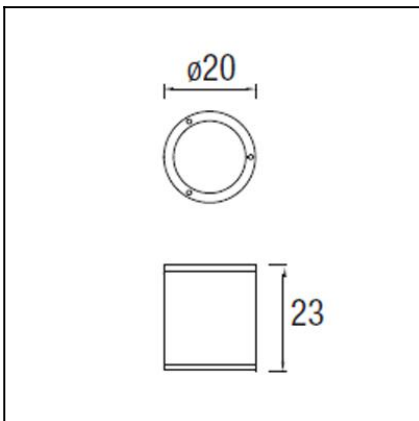

The photograph may not match the reference exactly. Please read the product description to identify the finish.

TECHNICAL CHARACTERISTICS

Type:	Ceiling fixture
IP Protection degrees:	IP65
IK Protection degrees:	IK08
Lampholder:	1 x E27/PAR-38
Power (W):	E27/PAR-38 MAX 80W
Total power consumption (W):	80
Voltage / Frequency:	230V/50-60Hz
Warranty (Years):	2
Units per box:	4
Net Weight (Kg):	2.14
EAN:	8435111067413,00

MATERIALS / FINISHES

Structure material: High purity aluminium

Structure finish: Urban grey

Diffuser material: Glass

Diffuser finish: Transparent

Download photometric file .ldt /.ies

Luminaria		Ensayo		Lámpara	
Código	15-9363-34-37	Código	15-9363-34-37	Código	LAMP 15-9363-34-37
Nombre	Uplight 60W PAR-38 E27	NombreLum.	Uplight 60W PAR-38 E27	Número	1
Familia	- LEDS-C4	Fecha	03-09-2009	Posición	Universal
Eficiencia	73.58%	Sist. de Coorden.	C-G	Flujo Total	414.00 lm
Valor Máximo	575.41 cd	Posición	C=75.00 G=5.00	Bisimétrico	

Diam=200mm

Semiplanos C

180.0 ——— 0.0
270.0 ——— 90.0

CRISTAL TRANSPARENTE
TRANSPARENT GLASS

ALUMINIO EXTRUIDO
EXTRUDED ALUMINUM

ALUMINIO INYECTADO
INJECTED ALUMINIUM

PLANTILLA DE INSTALACIÓN
INSTALLATION TEMPLATE