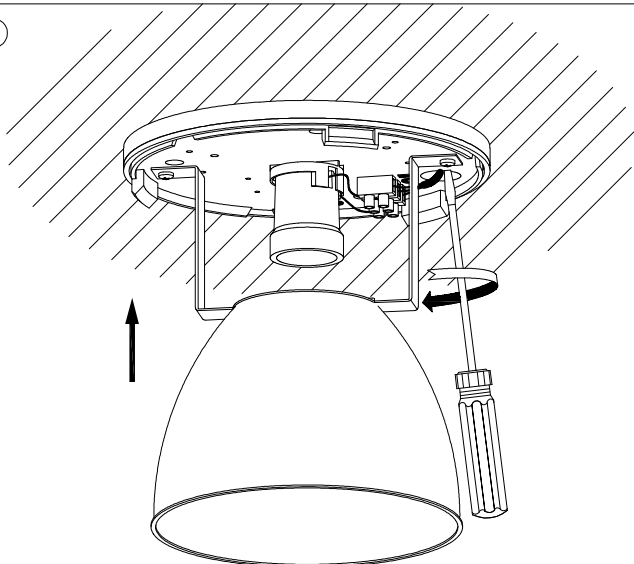

MATERIALS / FINISHES

Structure material: High purity aluminium

Structure finish: Urban grey

Diffuser material: Glass

Diffuser finish: Transparent

Download photometric file .ldt /.ies

Luminaria		Ensayo		Lámpara	
Código	15-9363-34-37	Código	15-9363-34-37	Código	LAMP 15-9363-34-37
Nombre	Uplight 60W PAR-38 E27	NombreLum.	Uplight 60W PAR-38 E27	Número	1
Familia	- LEDS-C4	Fecha	03-09-2009	Posición	Universal
Eficiencia	73.58%	Sist. de Coorden.	C-G	Flujo Total	414.00 lm
Valor Máximo	575.41 cd	Posición	C=75.00 G=5.00	Bisimétrico	

Diam=200mm

Semiplanos C

180.0 ——— 0.0
270.0 ——— 90.0

CRISTAL TRANSPARENTE
TRANSPARENT GLASS

ALUMINIO EXTRUIDO
EXTRUDED ALUMINUM

ALUMINIO INYECTADO
INJECTED ALUMINIUM

PLANTILLA DE INSTALACIÓN
INSTALLATION TEMPLATE

①

②

③

④

⑤

⑥