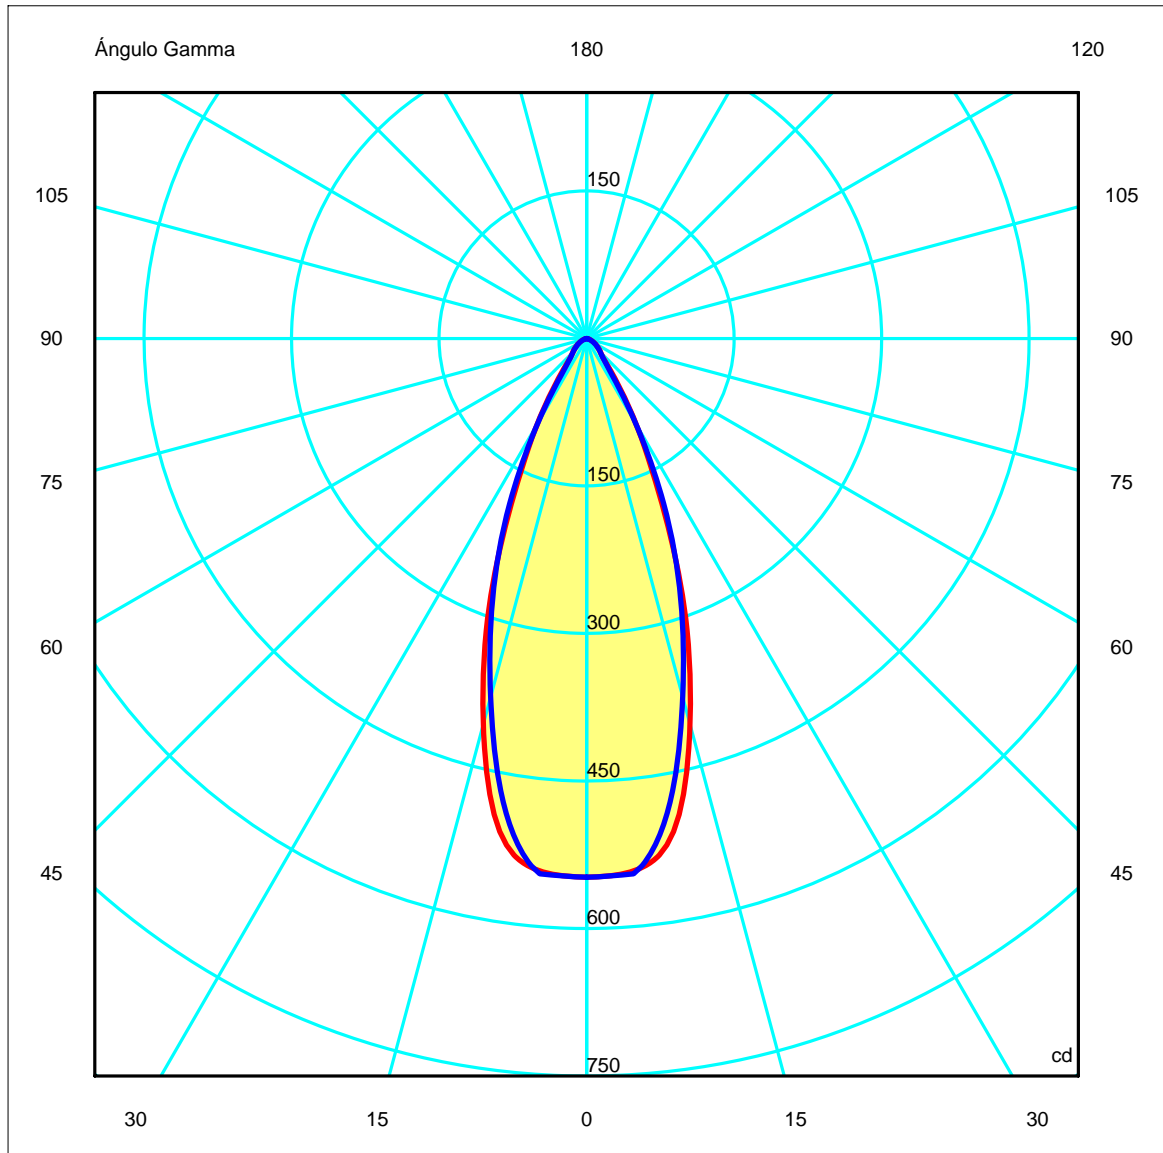

The photograph may not match the reference exactly. Please read the product description to identify the finish.

TECHNICAL CHARACTERISTICS

Type:	Ceiling fixture
IP Protection degrees:	IP65
IK Protection degrees:	IK08
Lampholder:	1 x E27/PAR-38
Power (W):	E27/PAR-38 MAX 80W
Total power consumption (W):	80
Voltage / Frequency:	230V/50-60Hz
Warranty (Years):	2
Units per box:	4
Net Weight (Kg):	2.14
EAN:	8435111067413,00

MATERIALS / FINISHES

Structure material: High purity aluminium

Structure finish: Urban grey

Diffuser material: Glass

Diffuser finish: Transparent

Download photometric file .ldt /.ies

Luminaria		Ensayo		Lámpara	
Código	15-9363-34-37	Código	15-9363-34-37	Código	LAMP 15-9363-34-37
Nombre	Uplight 60W PAR-38 E27	NombreLum.	Uplight 60W PAR-38 E27	Número	1
Familia	- LEDS-C4	Fecha	03-09-2009	Posición	Universal
Eficiencia	73.58%	Sist. de Coorden.	C-G	Flujo Total	414.00 lm
Valor Máximo	575.41 cd	Posición	C=75.00 G=5.00	Bisimétrico	

Diam=200mm

Semiplanos C

180.0 ——— 0.0
270.0 ——— 90.0

CRISTAL TRANSPARENTE
TRANSPARENT GLASS

ALUMINIO EXTRUIDO
EXTRUDED ALUMINUM

ALUMINIO INYECTADO
INJECTED ALUMINIUM

PLANTILLA DE INSTALACIÓN
INSTALLATION TEMPLATE