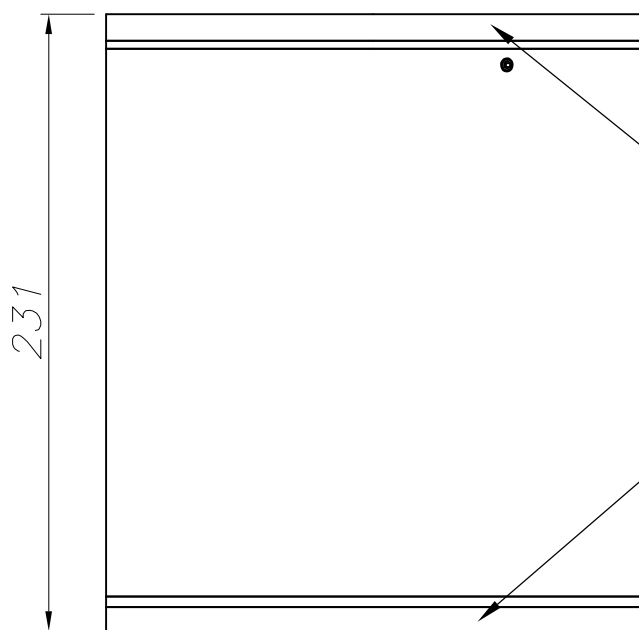

MATERIALS / FINISHES

Structure material: High purity aluminium

Structure finish: Urban grey

Diffuser material: Glass

Diffuser finish: Transparent

Download photometric file .ldt /.ies

Luminaria		Ensayo		Lámpara	
Código	15-9363-34-37	Código	15-9363-34-37	Código	LAMP 15-9363-34-37
Nombre	Uplight 60W PAR-38 E27	NombreLum.	Uplight 60W PAR-38 E27	Número	1
Familia	- LEDS-C4	Fecha	03-09-2009	Posición	Universal
Eficiencia	73.58%	Sist. de Coorden.	C-G	Flujo Total	414.00 lm
Valor Máximo	575.41 cd	Posición	C=75.00 G=5.00	Bisimétrico	

Diam=200mm

Semiplanos C

180.0 ——— 0.0
270.0 ——— 90.0

CRISTAL TRANSPARENTE
TRANSPARENT GLASS

ALUMINIO EXTRUIDO
EXTRUDED ALUMINUM

ALUMINIO INYECTADO
INJECTED ALUMINIUM

PLANTILLA DE INSTALACIÓN
INSTALLATION TEMPLATE