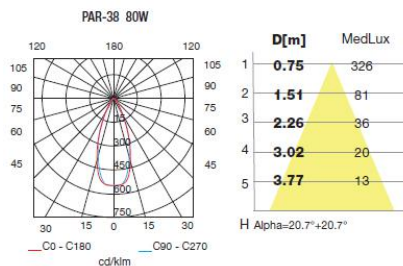

The photograph may not match the reference exactly. Please read the product description to identify the finish.

TECHNICAL CHARACTERISTICS

Type:	Ceiling fixture
IP Protection degrees:	IP65
IK Protection degrees:	IK08
Lampholder:	1 x E27/PAR-38
Power (W):	E27/PAR-38 MAX 80W
Total power consumption (W):	80
Voltage / Frequency:	230V/50-60Hz
Warranty (Years):	2
Units per box:	4
Net Weight (Kg):	2.14
EAN:	8435111067413,00

MATERIALS / FINISHES

Structure material: High purity aluminium

Structure finish: Urban grey

Diffuser material: Glass

Diffuser finish: Transparent

Download photometric file .ldt /.ies

Luminaria		Ensayo		Lámpara	
Código	15-9363-34-37	Código	15-9363-34-37	Código	LAMP 15-9363-34-37
Nombre	Uplight 60W PAR-38 E27	NombreLum.	Uplight 60W PAR-38 E27	Número	1
Familia	- LEDS-C4	Fecha	03-09-2009	Posición	Universal
Eficiencia	73.58%	Sist. de Coorden.	C-G	Flujo Total	414.00 lm
Valor Máximo	575.41 cd	Posición	C=75.00 G=5.00	Bisimétrico	