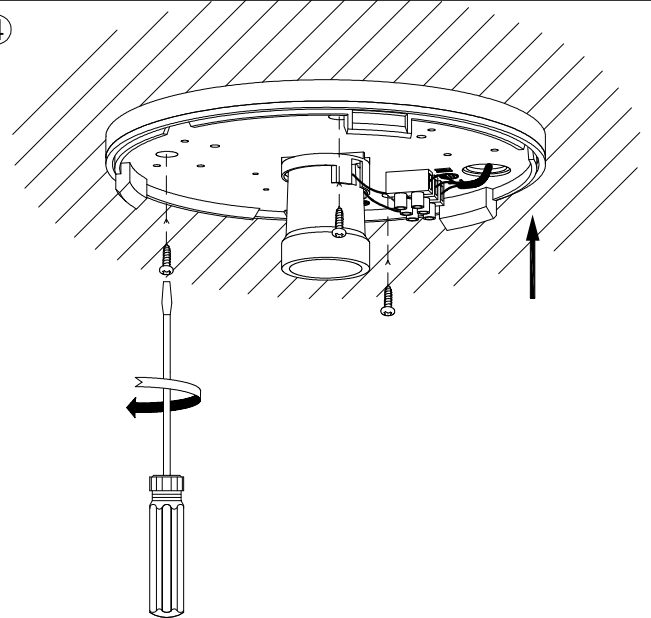

MATERIALS / FINISHES

Structure material: High purity aluminium

Structure finish: Urban grey

Diffuser material: Glass

Diffuser finish: Transparent

Download photometric file .ldt /.ies

Luminaria		Ensayo		Lámpara	
Código	15-9363-34-37	Código	15-9363-34-37	Código	LAMP 15-9363-34-37
Nombre	Uplight 60W PAR-38 E27	NombreLum.	Uplight 60W PAR-38 E27	Número	1
Familia	- LEDS-C4	Fecha	03-09-2009	Posición	Universal
Eficiencia	73.58%	Sist. de Coorden.	C-G	Flujo Total	414.00 lm
Valor Máximo	575.41 cd	Posición	C=75.00 G=5.00	Bisimétrico	

Diam=200mm

Semiplanos C

180.0 ——— 0.0
270.0 ——— 90.0

CRISTAL TRANSPARENTE
TRANSPARENT GLASS

ALUMINIO EXTRUIDO
EXTRUDED ALUMINUM

ALUMINIO INYECTADO
INJECTED ALUMINIUM

PLANTILLA DE INSTALACIÓN
INSTALLATION TEMPLATE

①

②

③

④

⑤

⑥