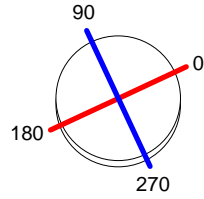

MATERIALS / FINISHES

Structure material: High purity aluminium

Structure finish: Urban grey

Diffuser material: Glass

Diffuser finish: Transparent

Download photometric file .ldt /.ies

Luminaria		Ensayo		Lámpara	
Código	15-9363-34-37	Código	15-9363-34-37	Código	LAMP 15-9363-34-37
Nombre	Uplight 60W PAR-38 E27	NombreLum.	Uplight 60W PAR-38 E27	Número	1
Familia	- LEDS-C4	Fecha	03-09-2009	Posición	Universal
Eficiencia	73.58%	Sist. de Coorden.	C-G	Flujo Total	414.00 lm
Valor Máximo	575.41 cd	Posición	C=75.00 G=5.00	Bisimétrico	

Diam=200mm

Semiplanos C

180.0 ——— 0.0
270.0 ——— 90.0

CRISTAL TRANSPARENTE
TRANSPARENT GLASS

ALUMINIO EXTRUIDO
EXTRUDED ALUMINUM

ALUMINIO INYECTADO
INJECTED ALUMINIUM

PLANTILLA DE INSTALACIÓN
INSTALLATION TEMPLATE