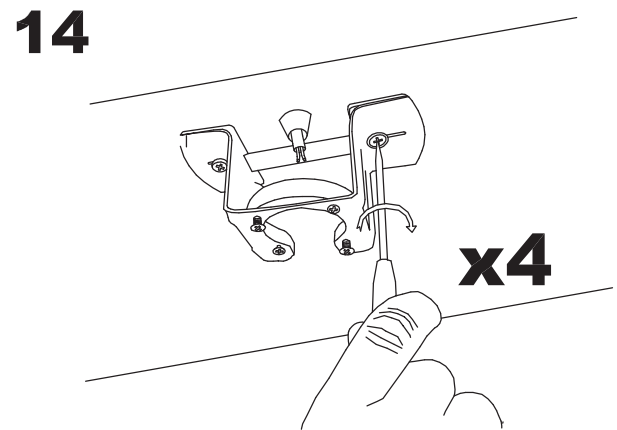

White/Grey

LED S-C4

30-0009-N3-B8

17

18

19

20

21