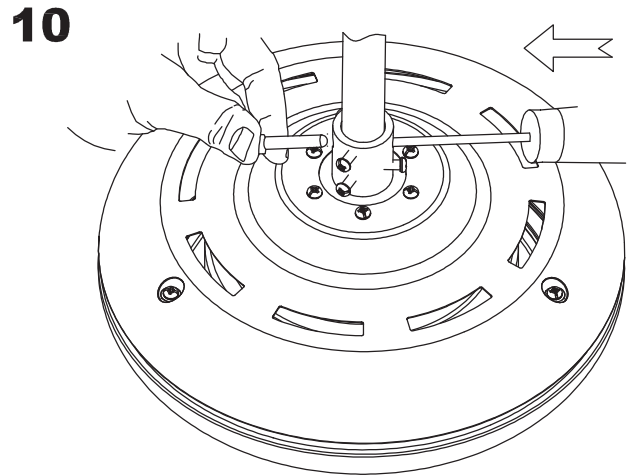

White/Grey

LED S-C4

30-0009-N3-B8

17

18

19

20

21