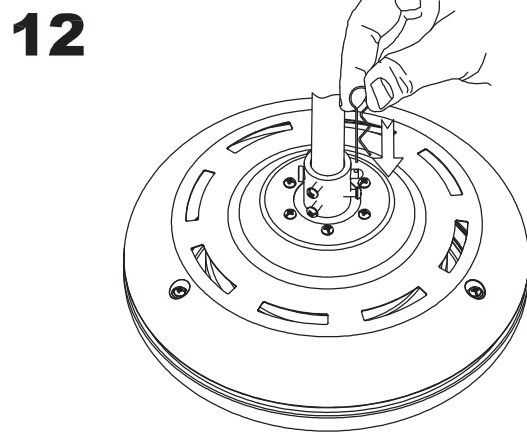

White/Grey

LED S-C4

30-0009-N3-B8

17

18

19

20

21