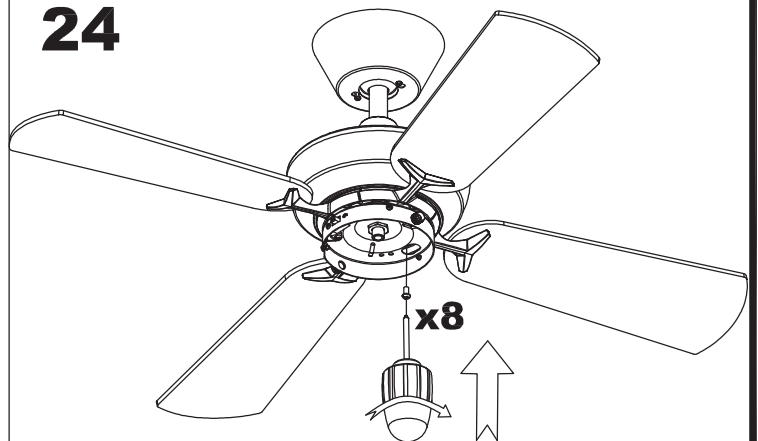

**Structure material:**

Steel

**Structure finish:**

Shiny white

PLYWOOD/WHITE&BEECH

LED S-C4

# 30-1854-CF-F9

**17**

**18**

**19**

**20**

**21**

**22**

**23**

**24**

**25**

**26**

**27**

**28**

**28**

**5**

**ON**