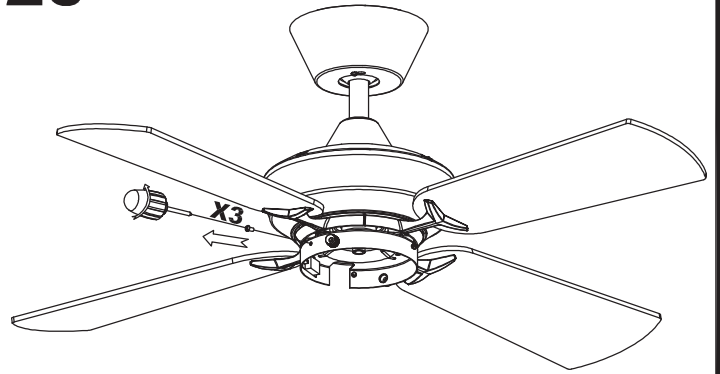

**Structure material:**

Steel

**Structure finish:**

Shiny white

PLYWOOD/WHITE&BEECH

LED S-C4

# 30-1854-CF-F9

**17**

**18**

**19**

**20**

**21**

**22**

**23**

**24**

**25**

**26**

**27**

**28**

**28**

**5**

**ON**