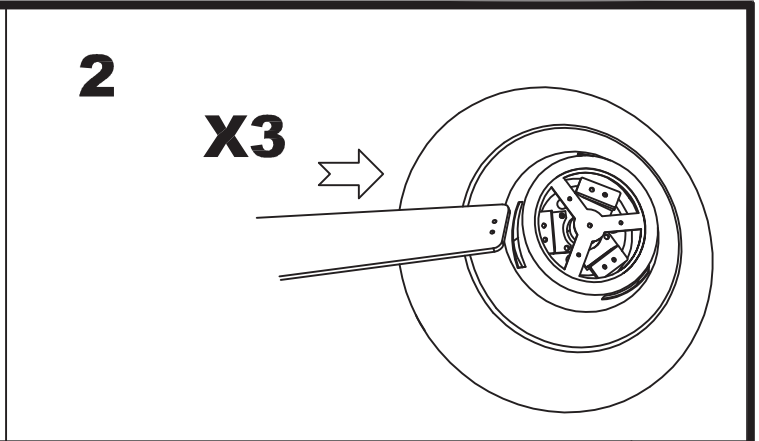

Diam=400mm

Semiplanos C

180.0 ——— 0.0  
270.0 ——— 90.0

WOOD /GREY&WEBGE

**LED S-C4**

**30-4354-81-M1**

9

10