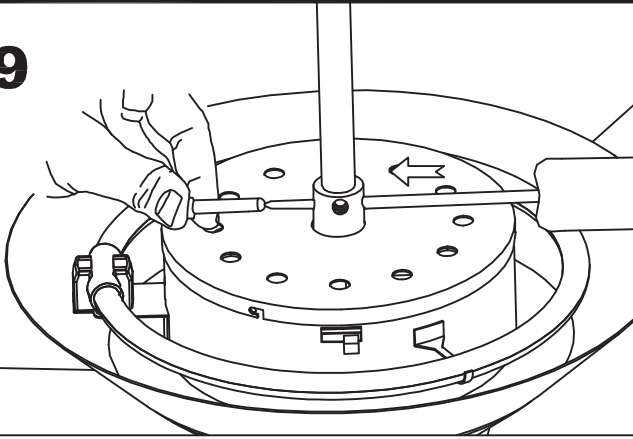

Diam=400mm

Semiplanos C

180.0 ——— 0.0  
270.0 ——— 90.0

WOOD /GREY&WEBGE

**LED S-C4**

**30-4354-81-M1**

9

10