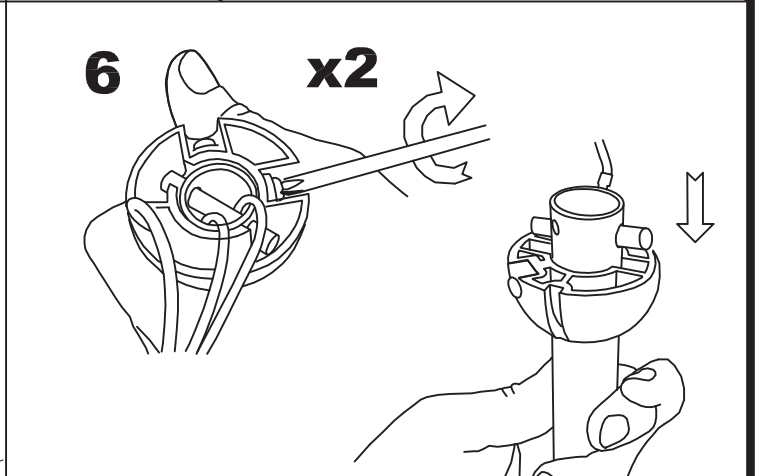

Diam=400mm

Semiplanos C

180.0 ——— 0.0  
270.0 ——— 90.0

WOOD /GREY&WEBGE

**LED S-C4**

**30-4354-81-M1**

9

10