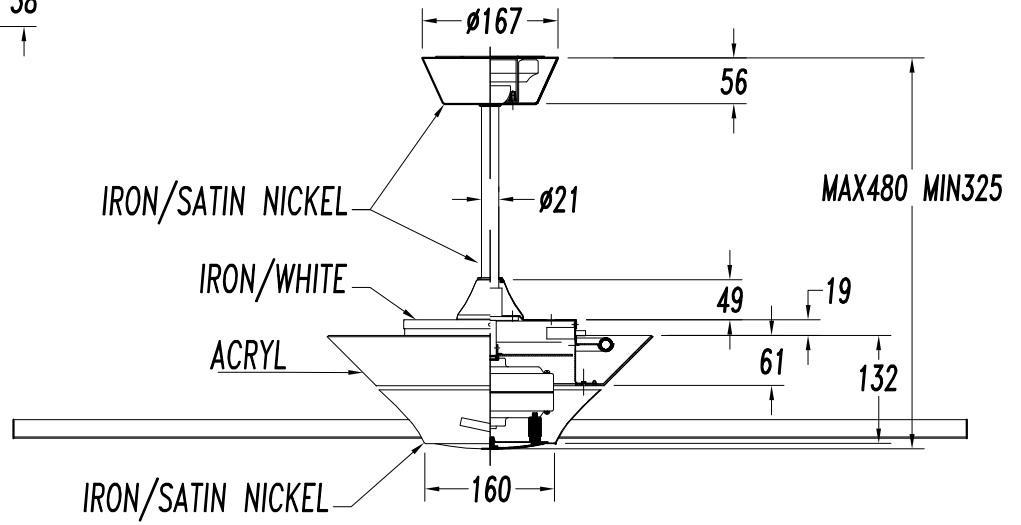

<b>Luminaria</b>		<b>Ensayo</b>		<b>Lámpara</b>	
Código	30-5354-81-M1	Código	30-4354-81-M1	Código	FC 55 W/830
Nombre	Luminaria 1x55W 2GX13 opal	NombreLuminaria	1x55W 2GX13 opal	Número	1
Familia	- LEDS-C4	Fecha	30-07-2010	Posición	Universal
Eficiencia	56.05%	Sist. de Coorden.	C-G	Flujo Total	4200.00 lm
Valor Máximo	359.87 cd	Posición	C=0.00 G=140.00	Bisimétrico	

Diam=400mm

Semiplanos C

180.0 ——— 0.0  
270.0 ——— 90.0

WOOD /GREY&WEBGE

**LED S-C4**

**30-4354-81-M1**

9

10