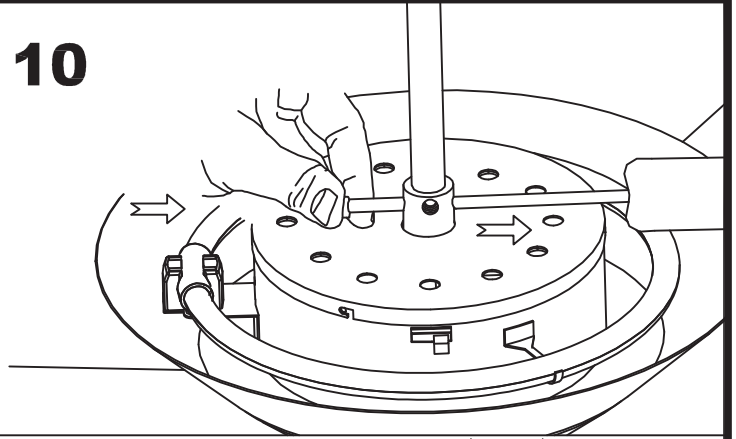

Diam=400mm

Semiplanos C

180.0 ——— 0.0  
270.0 ——— 90.0

WOOD /GREY&WEBGE

**LED S-C4**

**30-4354-81-M1**

9

10