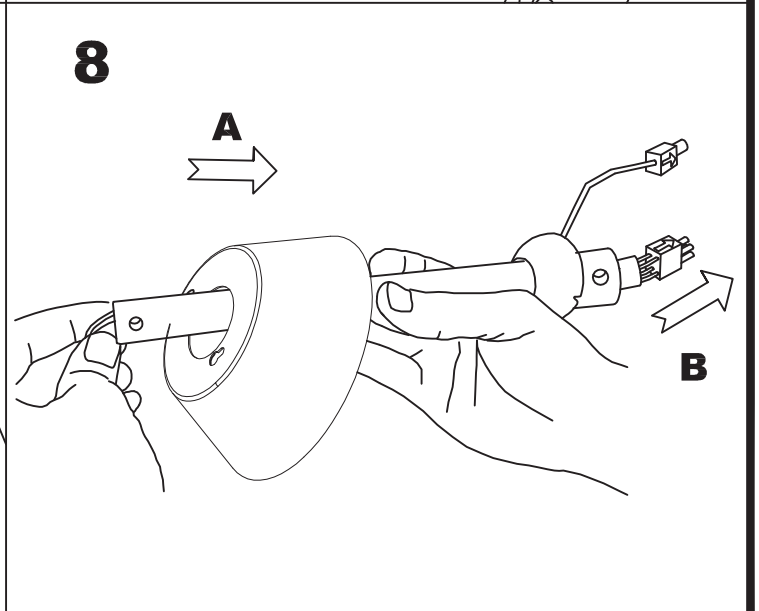

Diam=400mm

Semiplanos C

180.0 ——— 0.0  
270.0 ——— 90.0

WOOD /GREY&WEBGE

**LED S-C4**

**30-4354-81-M1**

9

10