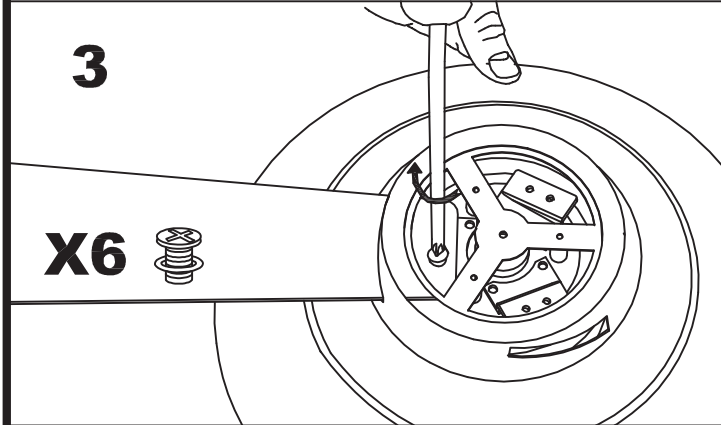

Diam=400mm

Semiplanos C

180.0 ——— 0.0  
270.0 ——— 90.0

WOOD /GREY&WEBGE

**LED S-C4**

**30-4354-81-M1**

9

10