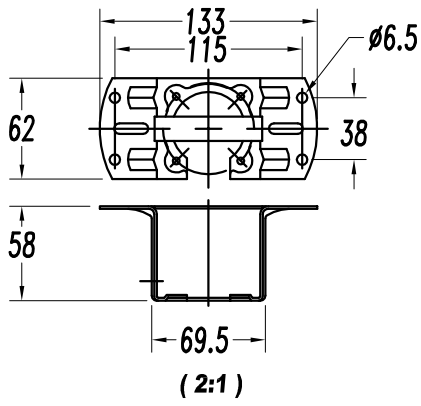

<b>Luminaria</b>		<b>Ensayo</b>		<b>Lámpara</b>	
Código	30-5354-81-M1	Código	30-4354-81-M1	Código	FC 55 W/830
Nombre	Luminaria 1x55W 2GX13 opal	NombreLuminaria	1x55W 2GX13 opal	Número	1
Familia	- LEDS-C4	Fecha	30-07-2010	Posición	Universal
Eficiencia	56.05%	Sist. de Coorden.	C-G	Flujo Total	4200.00 lm
Valor Máximo	359.87 cd	Posición	C=0.00 G=140.00	Bisimétrico	

Diam=400mm

Semiplanos C

180.0 ——— 0.0  
270.0 ——— 90.0

WOOD /GREY&WEBGE

**LED S-C4**

**30-4354-81-M1**

9

10