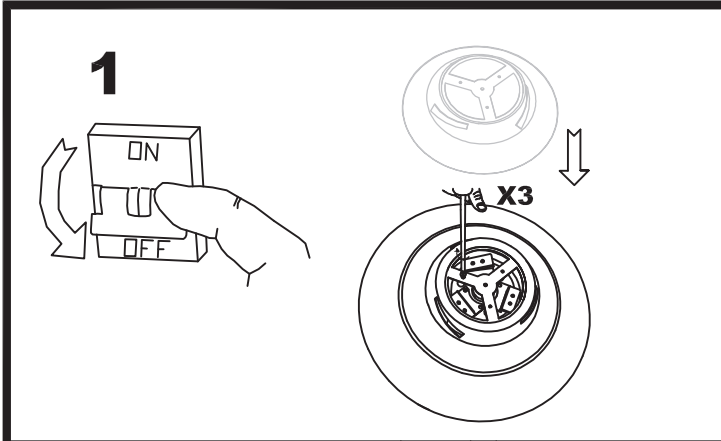

Diam=400mm

Semiplanos C

180.0 ——— 0.0  
270.0 ——— 90.0

WOOD /GREY&WEBGE

**LED S-C4**

**30-4354-81-M1**

9

10