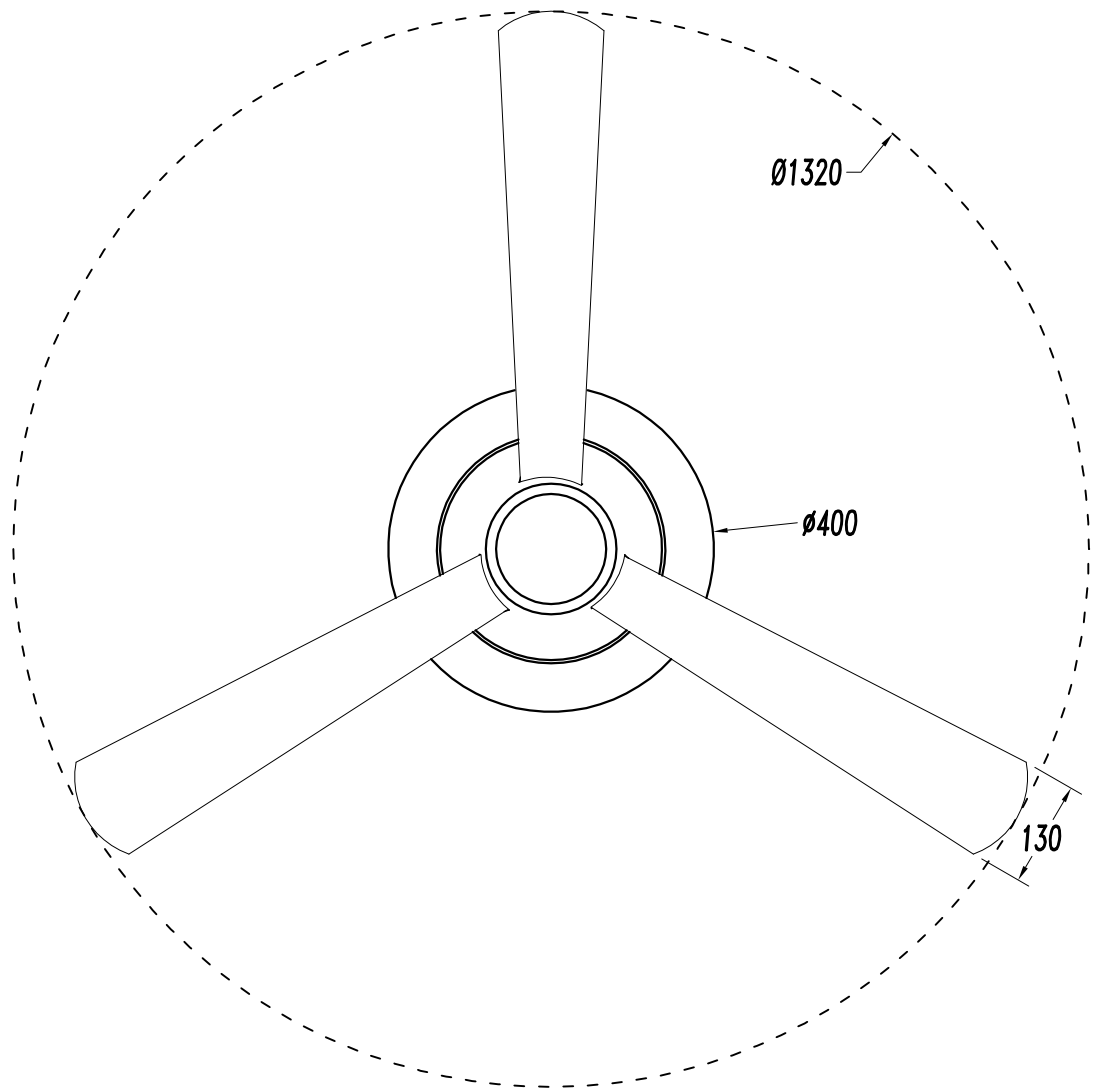

Type:	Fan
RPM:	96/163/213
IP Protection degrees:	IP20
Lampholder:	1 x 2GX13
Power (W):	2GX13 55W
Voltage / Frequency:	230V/50Hz
Units per box:	1
Net Weight (Kg):	7.47
EAN:	8435111076903

**MATERIALS / FINISHES**

<b>Luminaria</b>		<b>Ensayo</b>		<b>Lámpara</b>	
Código	30-5354-81-M1	Código	30-4354-81-M1	Código	FC 55 W/830
Nombre	Luminaria 1x55W 2GX13 opal	NombreLuminaria	1x55W 2GX13 opal	Número	1
Familia	- LEDS-C4	Fecha	30-07-2010	Posición	Universal
Eficiencia	56.05%	Sist. de Coorden.	C-G	Flujo Total	4200.00 lm
Valor Máximo	359.87 cd	Posición	C=0.00 G=140.00	Bisimétrico	

Diam=400mm

Semiplanos C

180.0 ——— 0.0  
270.0 ——— 90.0

WOOD /GREY&WEBGE

**LED S-C4**

**30-4354-81-M1**

9

10

11

12

13

14

15

16

17

18