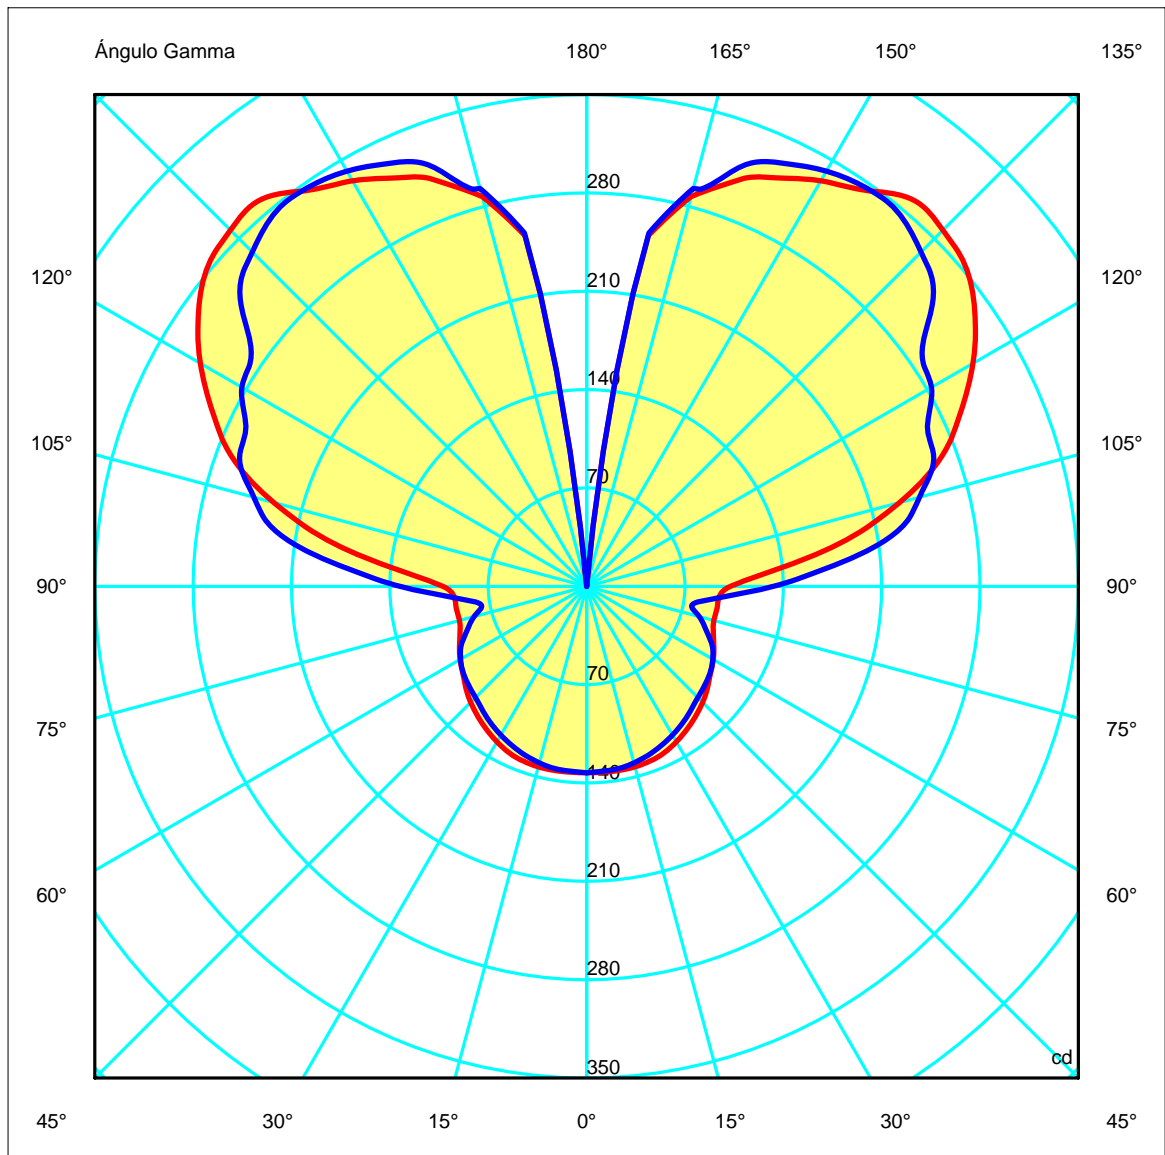

Luminaria		Ensayo		Lámpara	
Código	30-5354-81-M1	Código	30-4354-81-M1	Código	FC 55 W/830
Nombre	Luminaria 1x55W 2GX13 opal	NombreLuminaria	1x55W 2GX13 opal	Número	1
Familia	- LEDS-C4	Fecha	30-07-2010	Posición	Universal
Eficiencia	56.05%	Sist. de Coorden.	C-G	Flujo Total	4200.00 lm
Valor Máximo	359.87 cd	Posición	C=0.00 G=140.00	Bisimétrico	

Diam=400mm

Semiplanos C

180.0 ——— 0.0
270.0 ——— 90.0