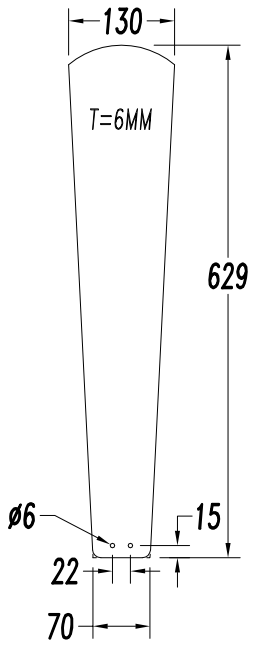

<b>Luminaria</b>		<b>Ensayo</b>		<b>Lámpara</b>	
Código	30-5354-81-M1	Código	30-4354-81-M1	Código	FC 55 W/830
Nombre	Luminaria 1x55W 2GX13 opal	NombreLuminaria	1x55W 2GX13 opal	Número	1
Familia	- LEDS-C4	Fecha	30-07-2010	Posición	Universal
Eficiencia	56.05%	Sist. de Coorden.	C-G	Flujo Total	4200.00 lm
Valor Máximo	359.87 cd	Posición	C=0.00 G=140.00	Bisimétrico	

Diam=400mm

Semiplanos C

180.0 ——— 0.0  
270.0 ——— 90.0

WOOD /GREY&WEBGE

**LED S-C4**

**30-4354-81-M1**

9

10

11

12

13

14

15

16

17

18

19

20

21

22

23

24

**25**

**26**