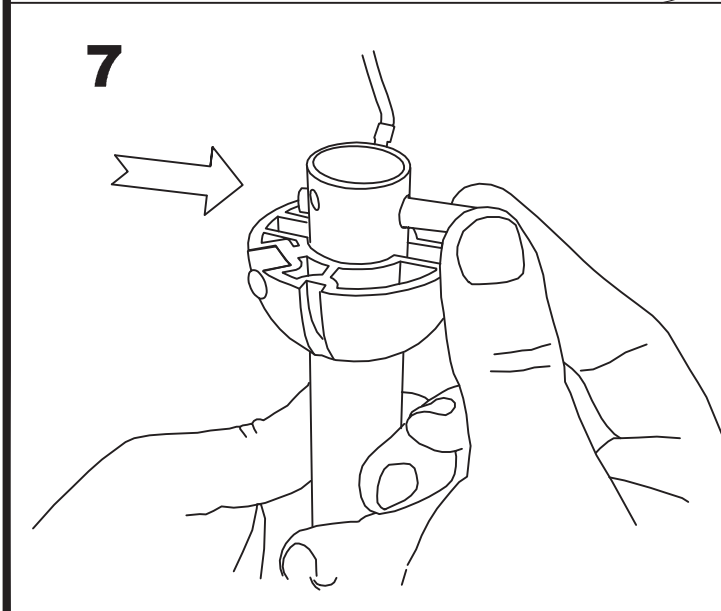

Diam=400mm

Semiplanos C

180.0 ——— 0.0  
270.0 ——— 90.0

WOOD /GREY&WEBGE

**LED S-C4**

**30-4354-81-M1**

9

10