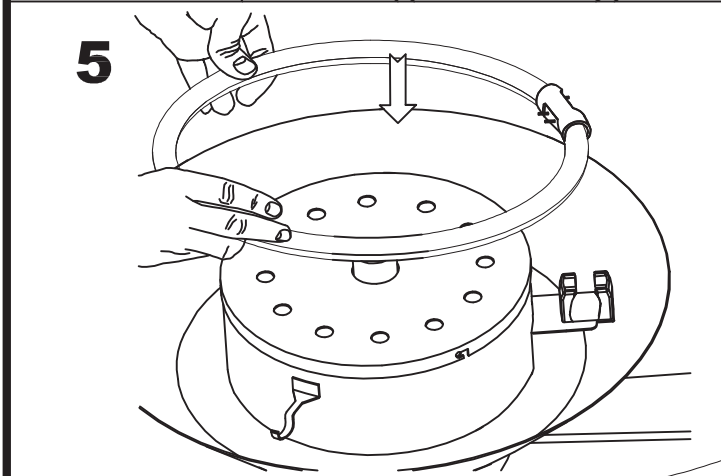

Diam=400mm

Semiplanos C

180.0 ——— 0.0  
270.0 ——— 90.0

WOOD /GREY&WEBGE

**LED S-C4**

**30-4354-81-M1**

9

10