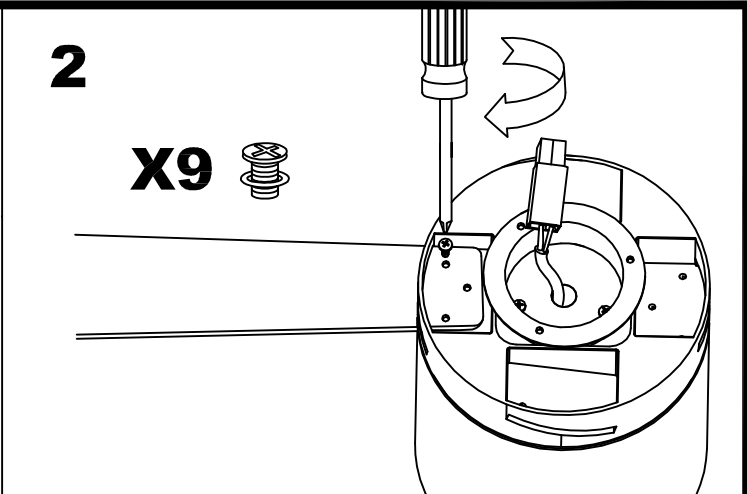

# 30-4393

L max: 135mm / W max: 23W

Recommend TWIST OSRAM 23w

**9**

**X4**

**10**

**x2**

**11**