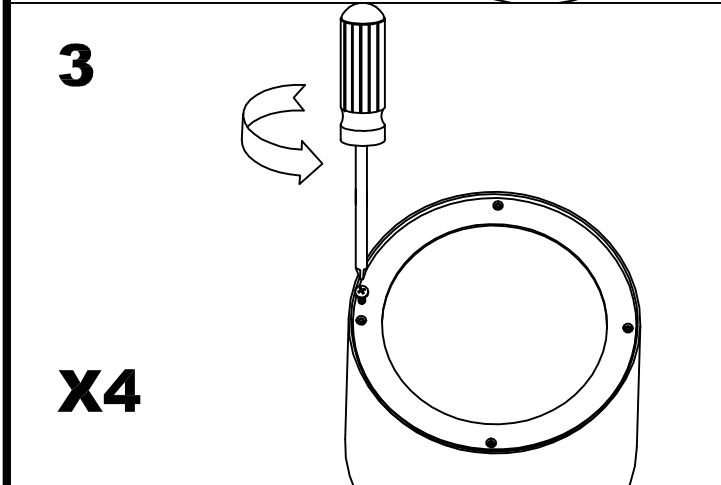

# 30-4393

L max: 135mm / W max: 23W

Recommend TWIST OSRAM 23w

**9**

**X4**

**10**

**x2**

**11**