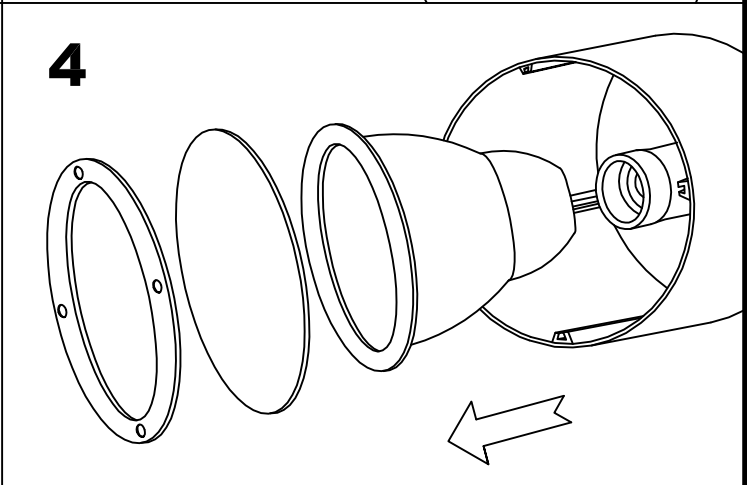

# 30-4393

L max: 135mm / W max: 23W

Recommend TWIST OSRAM 23w

**9**

**X4**

**10**

**x2**

**11**