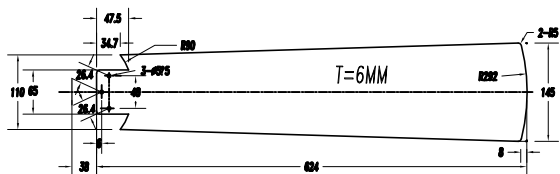

WOOD / WHITE&GREY