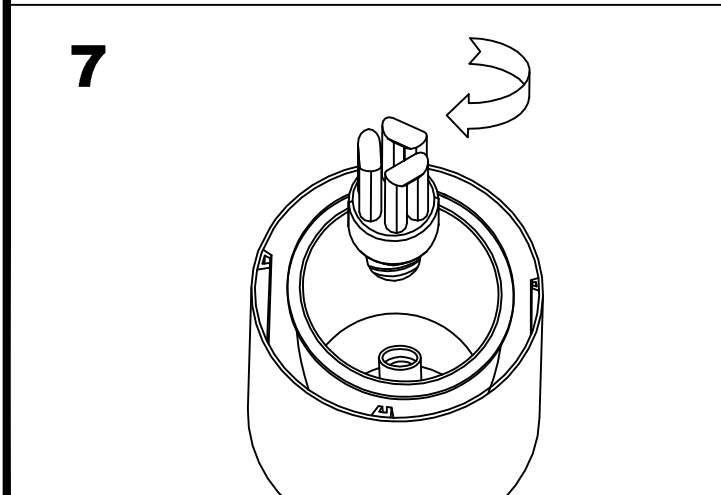

# 30-4393

L max: 135mm / W max: 23W

Recommend TWIST OSRAM 23w

**9**

**X4**

**10**

**x2**

**11**