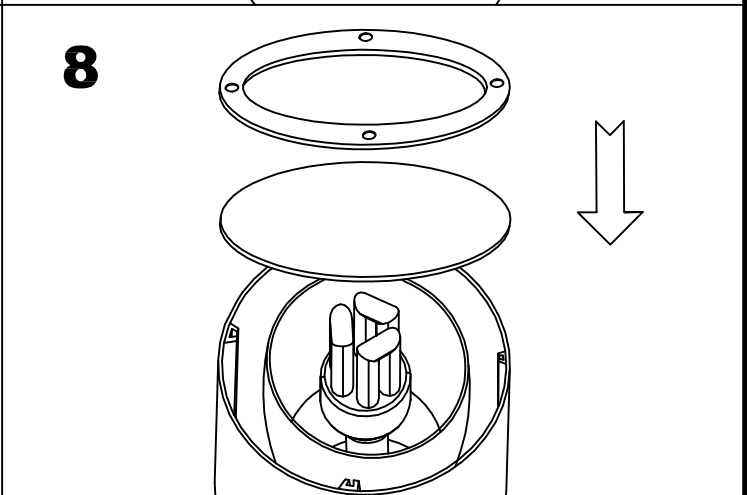

# 30-4393

L max: 135mm / W max: 23W

Recommend TWIST OSRAM 23w

**9**

**X4**

**10**

**x2**

**11**