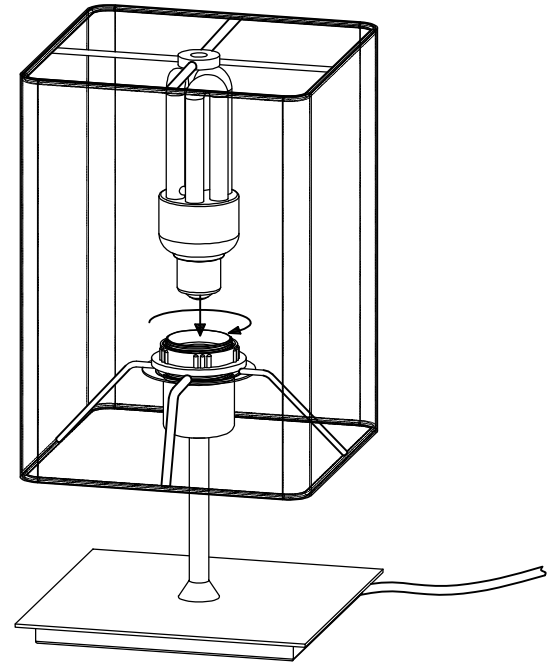

The photograph may not match the reference exactly. Please read the product description to identify the finish.

TECHNICAL CHARACTERISTICS

Type:	Table lamp
IP Protection degrees:	IP20
Lampholder:	1 x E27
Power (W):	E27 MAX 60W
Voltage / Frequency:	220-240V/50-60Hz
Units per box:	2
Net Weight (Kg):	2.065
EAN:	8435111032756

MATERIALS / FINISHES

Structure material: Steel
Structure finish: Satin nickel

Diffuser material: Fabric shade
Diffuser finish: Beige

E-27 60W

$$\eta = 72,92\%$$

Download photometric file .ldt /.ies

Luminaria		Ensayo		Lámpara	
Código	333-NS	Código	333-NS	Código	CLAS A CL 60
Nombre	Sobremesa COIMBRA 60W E27 tela	Nombre	Sobremesa COIMBRA 60W E27 tela	Número	1
Familia	- LEDS-C4	Fecha	20-07-2010	Posición	Universal
Eficiencia	72.92%	Sist. de Coorden.	C-G	Flujo Total	710.00 lm
Valor Máximo	124.77 cd	Posición	C=45.00 G=35.00		Bisimétrico

180mm x 180mm

Semiplanos C

180.0 ——— 0.0
270.0 ——— 90.0

1

2

3

4