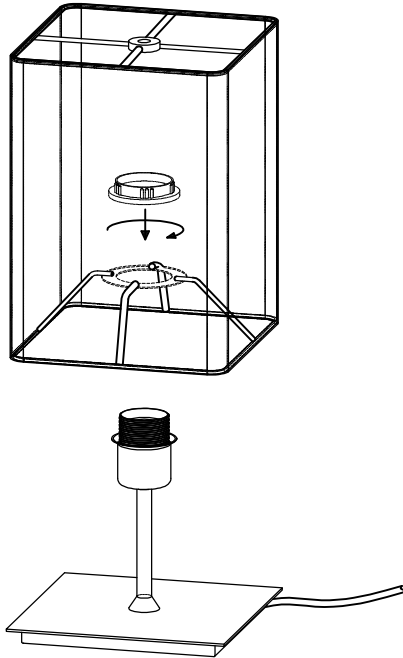

The photograph may not match the reference exactly. Please read the product description to identify the finish.

TECHNICAL CHARACTERISTICS

Type:	Table lamp
IP Protection degrees:	IP20
Lampholder:	1 x E27
Power (W):	E27 MAX 60W
Voltage / Frequency:	220-240V/50-60Hz
Units per box:	2
Net Weight (Kg):	2.065
EAN:	8435111032756

MATERIALS / FINISHES

Structure material: Steel
Structure finish: Satin nickel

Diffuser material: Fabric shade
Diffuser finish: Beige

E-27 60W

$$\eta = 72,92\%$$

Download photometric file .ldt /.ies

Luminaria		Ensayo		Lámpara	
Código	333-NS	Código	333-NS	Código	CLAS A CL 60
Nombre	Sobremesa COIMBRA 60W E27 tela	Nombre	Sobremesa COIMBRA 60W E27 tela	Número	1
Familia	- LEDS-C4	Fecha	20-07-2010	Posición	Universal
Eficiencia	72.92%	Sist. de Coorden.	C-G	Flujo Total	710.00 lm
Valor Máximo	124.77 cd	Posición	C=45.00 G=35.00		Bisimétrico

180mm x 180mm

Semiplanos C

180.0 ——— 0.0
270.0 ——— 90.0

1

2

3

4