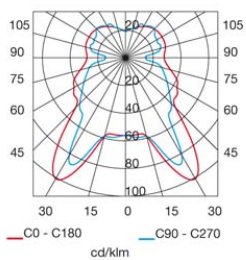

The photograph may not match the reference exactly. Please read the product description to identify the finish.

TECHNICAL CHARACTERISTICS

Type:	Table lamp
IP Protection degrees:	IP20
Lampholder:	1 x E27
Power (W):	E27 MAX 60W
Voltage / Frequency:	220-240V/50-60Hz
Units per box:	2
Net Weight (Kg):	2.065
EAN:	8435111032756

MATERIALS / FINISHES

Structure material: Steel
Structure finish: Satin nickel

Diffuser material: Fabric shade
Diffuser finish: Beige

E-27 60W

$$\eta = 72,92\%$$

Download photometric file .ldt /.ies

Luminaria		Ensayo		Lámpara	
Código	333-NS	Código	333-NS	Código	CLAS A CL 60
Nombre	Sobremesa COIMBRA 60W E27 tela	Nombre	Sobremesa COIMBRA 60W E27 tela	Número	1
Familia	- LEDS-C4	Fecha	20-07-2010	Posición	Universal
Eficiencia	72.92%	Sist. de Coorden.	C-G	Flujo Total	710.00 lm
Valor Máximo	124.77 cd	Posición	C=45.00 G=35.00		Bisimétrico

180mm x 180mm

Semiplanos C

180.0 ——— 0.0
270.0 ——— 90.0

1

2

3

4