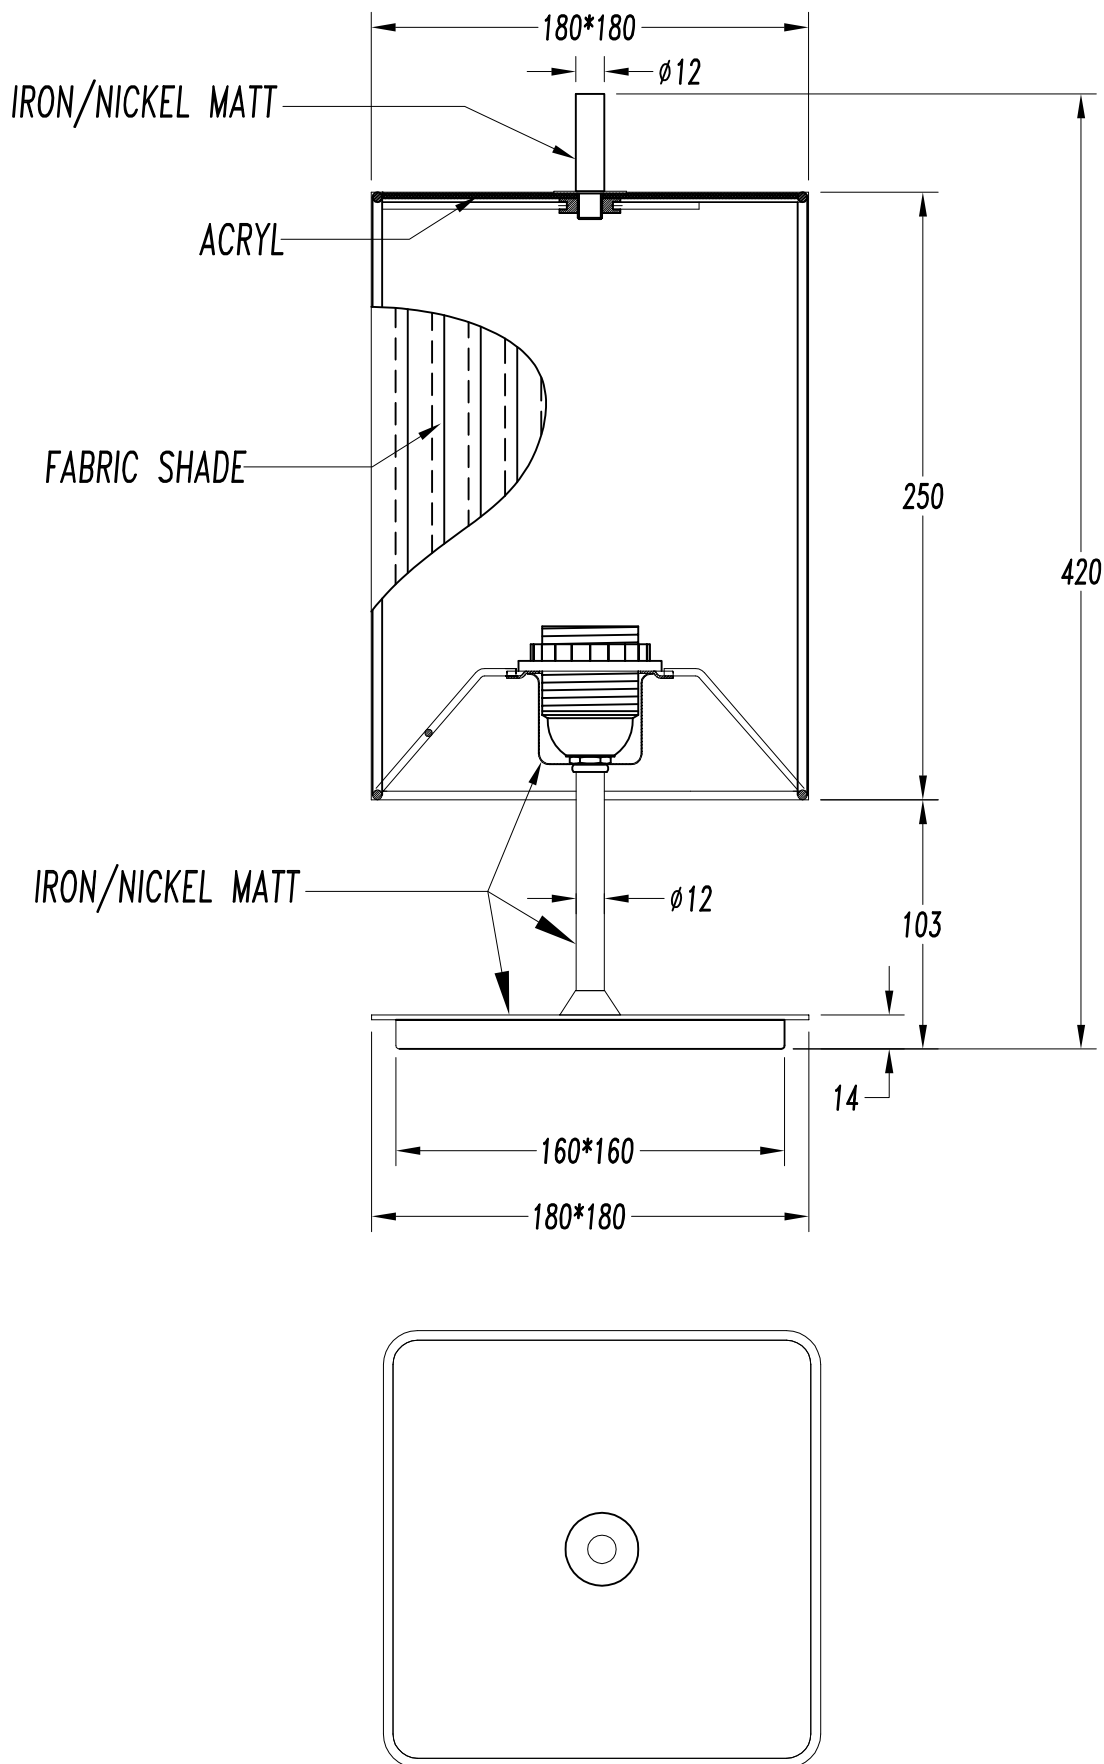

The photograph may not match the reference exactly. Please read the product description to identify the finish.

TECHNICAL CHARACTERISTICS

Type:	Table lamp
IP Protection degrees:	IP20
Lampholder:	1 x E27
Power (W):	E27 MAX 60W
Voltage / Frequency:	220-240V/50-60Hz
Units per box:	2
Net Weight (Kg):	2.065
EAN:	8435111032756

MATERIALS / FINISHES

Structure material: Steel
Structure finish: Satin nickel

Diffuser material: Fabric shade
Diffuser finish: Beige

E-27 60W

$$\eta = 72,92\%$$

Download photometric file .ldt /.ies

Luminaria		Ensayo		Lámpara	
Código	333-NS	Código	333-NS	Código	CLAS A CL 60
Nombre	Sobremesa COIMBRA 60W E27 tela	Nombre	Sobremesa COIMBRA 60W E27 tela	Número	1
Familia	- LEDS-C4	Fecha	20-07-2010	Posición	Universal
Eficiencia	72.92%	Sist. de Coorden.	C-G	Flujo Total	710.00 lm
Valor Máximo	124.77 cd	Posición	C=45.00 G=35.00		Bisimétrico

180mm x 180mm

Semiplanos C

180.0 ——— 0.0
270.0 ——— 90.0

1

2

3

4