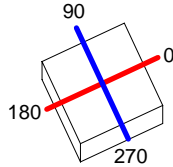

The photograph may not match the reference exactly. Please read the product description to identify the finish.

TECHNICAL CHARACTERISTICS

Type:	Table lamp
IP Protection degrees:	IP20
Lampholder:	1 x E27
Power (W):	E27 MAX 60W
Voltage / Frequency:	220-240V/50-60Hz
Units per box:	2
Net Weight (Kg):	2.065
EAN:	8435111032756

MATERIALS / FINISHES

Structure material: Steel
Structure finish: Satin nickel

Diffuser material: Fabric shade
Diffuser finish: Beige

E-27 60W

$$\eta = 72,92\%$$

Download photometric file .ldt /.ies

Luminaria		Ensayo		Lámpara	
Código	333-NS	Código	333-NS	Código	CLAS A CL 60
Nombre	Sobremesa COIMBRA 60W E27 tela	Nombre	Sobremesa COIMBRA 60W E27 tela	Número	1
Familia	- LEDS-C4	Fecha	20-07-2010	Posición	Universal
Eficiencia	72.92%	Sist. de Coorden.	C-G	Flujo Total	710.00 lm
Valor Máximo	124.77 cd	Posición	C=45.00 G=35.00		Bisimétrico

180mm x 180mm

Semiplanos C

180.0 ——— 0.0
270.0 ——— 90.0

1

2

3

4