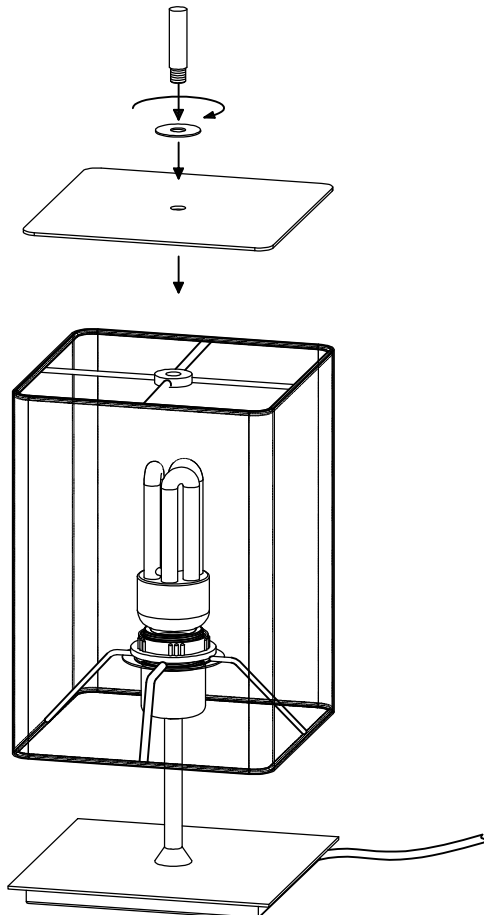

The photograph may not match the reference exactly. Please read the product description to identify the finish.

TECHNICAL CHARACTERISTICS

Type:	Table lamp
IP Protection degrees:	IP20
Lampholder:	1 x E27
Power (W):	E27 MAX 60W
Voltage / Frequency:	220-240V/50-60Hz
Units per box:	2
Net Weight (Kg):	2.065
EAN:	8435111032756

MATERIALS / FINISHES

Structure material: Steel
Structure finish: Satin nickel

Diffuser material: Fabric shade
Diffuser finish: Beige

E-27 60W

$$\eta = 72,92\%$$

Download photometric file .ldt /.ies

Luminaria		Ensayo		Lámpara	
Código	333-NS	Código	333-NS	Código	CLAS A CL 60
Nombre	Sobremesa COIMBRA 60W E27 tela	Nombre	Sobremesa COIMBRA 60W E27 tela	Número	1
Familia	- LEDS-C4	Fecha	20-07-2010	Posición	Universal
Eficiencia	72.92%	Sist. de Coorden.	C-G	Flujo Total	710.00 lm
Valor Máximo	124.77 cd	Posición	C=45.00 G=35.00		Bisimétrico

180mm x 180mm

Semiplanos C

180.0 ——— 0.0
270.0 ——— 90.0

1

2

3

4