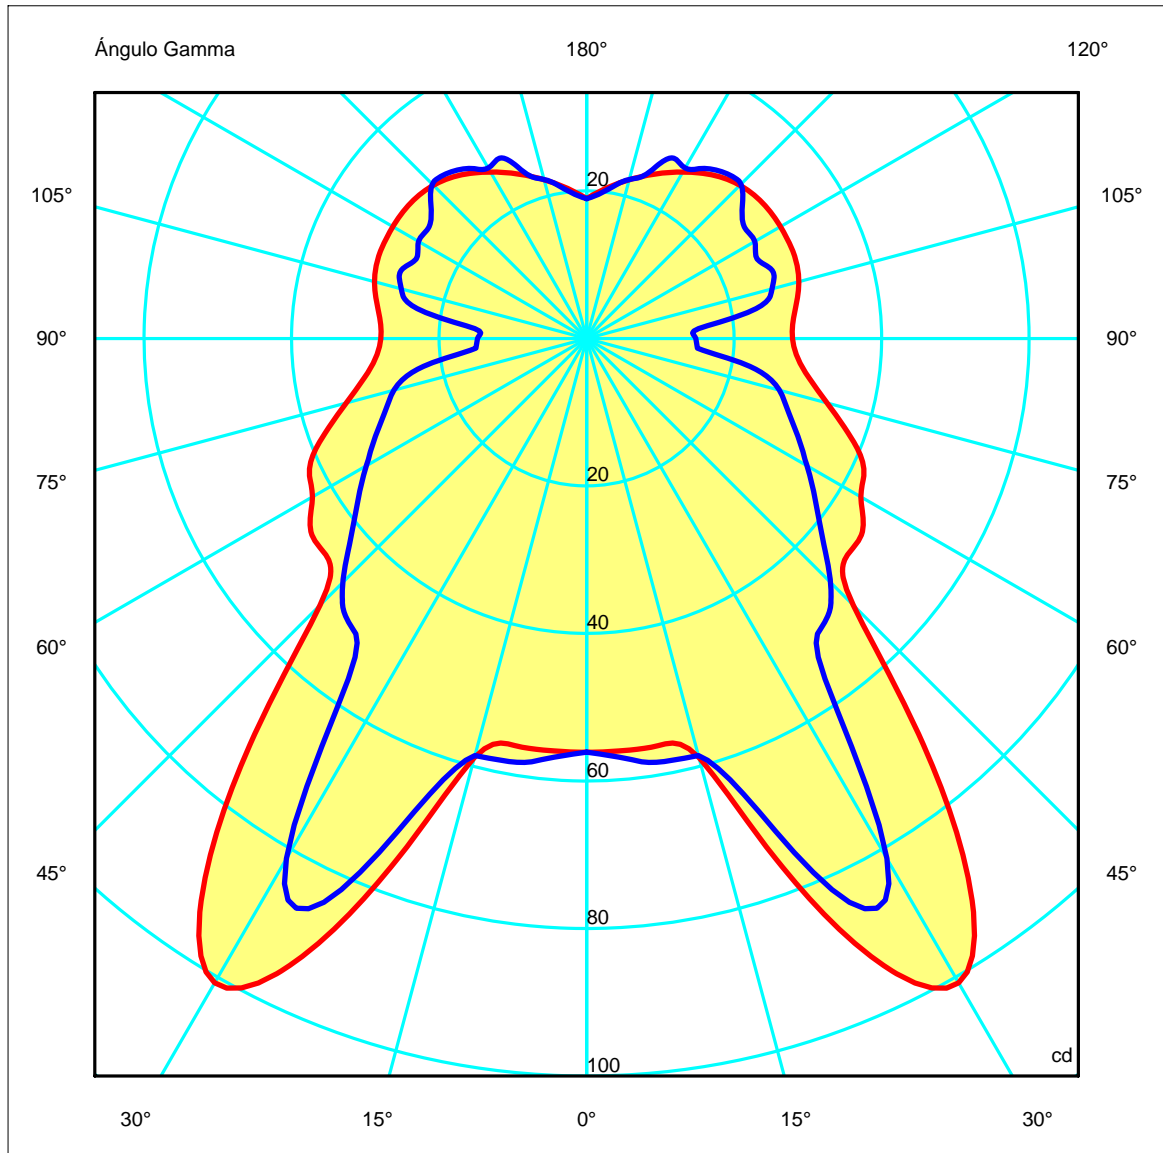

The photograph may not match the reference exactly. Please read the product description to identify the finish.

TECHNICAL CHARACTERISTICS

Type:	Table lamp
IP Protection degrees:	IP20
Lampholder:	1 x E27
Power (W):	E27 MAX 60W
Voltage / Frequency:	220-240V/50-60Hz
Units per box:	2
Net Weight (Kg):	2.065
EAN:	8435111032756

MATERIALS / FINISHES

Structure material: Steel
Structure finish: Satin nickel

Diffuser material: Fabric shade
Diffuser finish: Beige

E-27 60W

$$\eta = 72,92\%$$

Download photometric file .ldt /.ies

Luminaria		Ensayo		Lámpara	
Código	333-NS	Código	333-NS	Código	CLAS A CL 60
Nombre	Sobremesa COIMBRA 60W E27 tela	Nombre	Sobremesa COIMBRA 60W E27 tela	Número	1
Familia	- LEDS-C4	Fecha	20-07-2010	Posición	Universal
Eficiencia	72.92%	Sist. de Coorden.	C-G	Flujo Total	710.00 lm
Valor Máximo	124.77 cd	Posición	C=45.00 G=35.00		Bisimétrico

180mm x 180mm

Semiplanos C

180.0 ——— 0.0
270.0 ——— 90.0

1

2

3

4