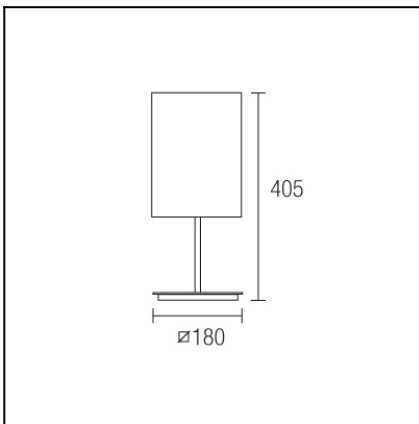

The photograph may not match the reference exactly. Please read the product description to identify the finish.

TECHNICAL CHARACTERISTICS

Type:	Table lamp
IP Protection degrees:	IP20
Lampholder:	1 x E27
Power (W):	E27 MAX 60W
Voltage / Frequency:	220-240V/50-60Hz
Units per box:	2
Net Weight (Kg):	2.065
EAN:	8435111032756

MATERIALS / FINISHES

Structure material: Steel
Structure finish: Satin nickel

Diffuser material: Fabric shade
Diffuser finish: Beige

E-27 60W

$$\eta = 72,92\%$$

Download photometric file .ldt /.ies

Luminaria		Ensayo		Lámpara	
Código	333-NS	Código	333-NS	Código	CLAS A CL 60
Nombre	Sobremesa COIMBRA 60W E27 tela	Nombre	Sobremesa COIMBRA 60W E27 tela	Número	1
Familia	- LEDS-C4	Fecha	20-07-2010	Posición	Universal
Eficiencia	72.92%	Sist. de Coorden.	C-G	Flujo Total	710.00 lm
Valor Máximo	124.77 cd	Posición	C=45.00 G=35.00		Bisimétrico

180mm x 180mm

Semiplanos C

180.0 ——— 0.0
270.0 ——— 90.0

1

2

3

4