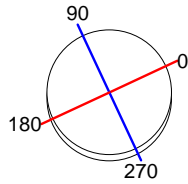

OUT 

ESPARTA

55-9172-34-37

The photograph may not match the reference exactly. Please read the product description to identify the finish.

TECHNICAL CHARACTERISTICS

Type:	Spotlight
IP Protection degrees:	IP54
IK Protection degrees:	IK08
Lampholder:	1 x E27/PAR-38
Power (W):	E27/PAR-38 MAX 60W
Total power consumption (W):	60
Voltage / Frequency:	230V/50-60Hz
Units per box:	12
Net Weight (Kg):	1.365
EAN:	8435111044469

MATERIALS / FINISHES

Structure material: Injected aluminium

Structure finish: Grey

Diffuser material: Glass

Diffuser finish: Transparent

Download photometric file .ldt /.ies

Luminaria		Ensayo		Lámpara	
Código	55-9172-34-37	Código	55-9172-34-37	Código	55-9172-34-37
Nombre	Proyector 60W PAR-38 E27	Nombre	Proyector 60W PAR-38 E27	Número	1
Familia	- LEDS-C4	Fecha	19-11-2008	Posición	Universal
Eficiencia	71.83%	Sist. de Coord.	C-G	Flujo Total	414.00 lm
Valor Máximo	1570.26 cd/klm	Posición	C=45.00 G=5.00	Sim. en los planos	0-180

Diam=160mm

Semiplanos C

180.0 ————— 0.0
 270.0 ————— 90.0