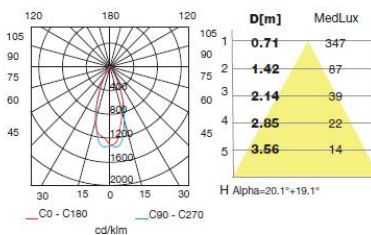

OUT 

ESPARTA

55-9172-34-37

The photograph may not match the reference exactly. Please read the product description to identify the finish.

TECHNICAL CHARACTERISTICS

Type:	Spotlight
IP Protection degrees:	IP54
IK Protection degrees:	IK08
Lampholder:	1 x E27/PAR-38
Power (W):	E27/PAR-38 MAX 60W
Total power consumption (W):	60
Voltage / Frequency:	230V/50-60Hz
Units per box:	12
Net Weight (Kg):	1.365
EAN:	8435111044469

MATERIALS / FINISHES

Structure material: Injected aluminium

Structure finish: Grey

Diffuser material: Glass

Diffuser finish: Transparent

Download photometric file .ldt /.ies

Luminaria		Ensayo		Lámpara	
Código	55-9172-34-37	Código	55-9172-34-37	Código	55-9172-34-37
Nombre	Proyector 60W PAR-38 E27	Nombre	Proyector 60W PAR-38 E27	Número	1
Familia	- LEDS-C4	Fecha	19-11-2008	Posición	Universal
Eficiencia	71.83%	Sist. de Coord.	C-G	Flujo Total	414.00 lm
Valor Máximo	1570.26 cd/klm	Posición	C=45.00 G=5.00	Sim. en los planos	0-180

Diam=160mm

Semiplanos C

180.0 ————— 0.0
 270.0 ————— 90.0