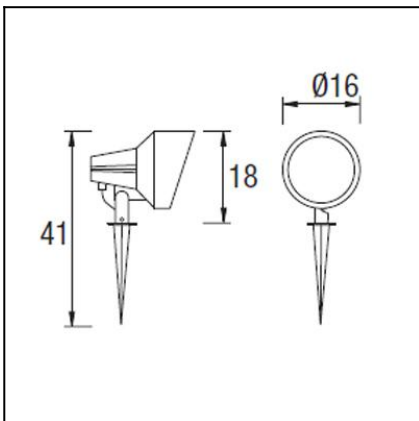

OUT 

ESPARTA

55-9172-34-37

The photograph may not match the reference exactly. Please read the product description to identify the finish.

TECHNICAL CHARACTERISTICS

Type:	Spotlight
IP Protection degrees:	IP54
IK Protection degrees:	IK08
Lampholder:	1 x E27/PAR-38
Power (W):	E27/PAR-38 MAX 60W
Total power consumption (W):	60
Voltage / Frequency:	230V/50-60Hz
Units per box:	12
Net Weight (Kg):	1.365
EAN:	8435111044469

MATERIALS / FINISHES

Structure material: Injected aluminium

Structure finish: Grey

Diffuser material: Glass

Diffuser finish: Transparent

Download photometric file .ldt /.ies

Luminaria		Ensayo		Lámpara	
Código	55-9172-34-37	Código	55-9172-34-37	Código	55-9172-34-37
Nombre	Proyector 60W PAR-38 E27	Nombre	Proyector 60W PAR-38 E27	Número	1
Familia	- LEDS-C4	Fecha	19-11-2008	Posición	Universal
Eficiencia	71.83%	Sist. de Coord.	C-G	Flujo Total	414.00 lm
Valor Máximo	1570.26 cd/klm	Posición	C=45.00 G=5.00	Sim. en los planos	0-180

Diam=160mm

Semiplanos C

180.0 ————— 0.0
 270.0 ————— 90.0