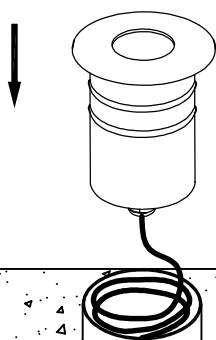

Download photometric file .ldt / .ies

71-9197-05-05

IP68 (1m)

Luminaria		Ensayo		Lámpara	
Código	55-9255-54-37	Código	55-9255-54-37	Código	55-9255-54-37
Nombre	Uplight 1xMAX 20W GU4	Nombre	Uplight 1x20W GU 4	Número	1
Familia	- LEDS-C4	Fecha	22-11-2008	Posición	UNIVERSAL
Eficiencia	66.96%	Sist. de Coorden.	C-G	Flujo Total	183.00 lm
Valor Máximo	2684.94 cd/klm	Posición	C=0.00 G=0.00	Bisimétrico	

Diam=50mm Incasso

Semiplanos C

①

②

③

④

⑤

⑥