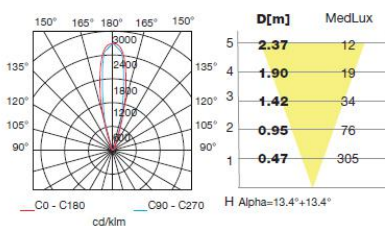

OUT 
GEA
55-9255-54-37

The photograph may not match the reference exactly. Please read the product description to identify the finish.

TECHNICAL CHARACTERISTICS

Type:	Uplight
IP Protection degrees:	IP68 (1m)
IK Protection degrees:	IK07
Recessed in-ground suitable for pedestrian crossing:	Si
Lampholder:	1 x GU4
Power (W):	GU4 max. 20W
Total power consumption (W):	20
Voltage / Frequency:	12VAC
Units per box:	8
Net Weight (Kg):	0.36
EAN:	8435111049488

Download photometric file .ldt / .ies

71-9197-05-05

IP68 (1m)

Luminaria		Ensayo		Lámpara	
Código	55-9255-54-37	Código	55-9255-54-37	Código	55-9255-54-37
Nombre	Uplight 1xMAX 20W GU4	Nombre	Uplight 1x20W GU 4	Número	1
Familia	- LEDS-C4	Fecha	22-11-2008	Posición	UNIVERSAL
Eficiencia	66.96%	Sist. de Coorden.	C-G	Flujo Total	183.00 lm
Valor Máximo	2684.94 cd/klm	Posición	C=0.00 G=0.00	Bisimétrico	