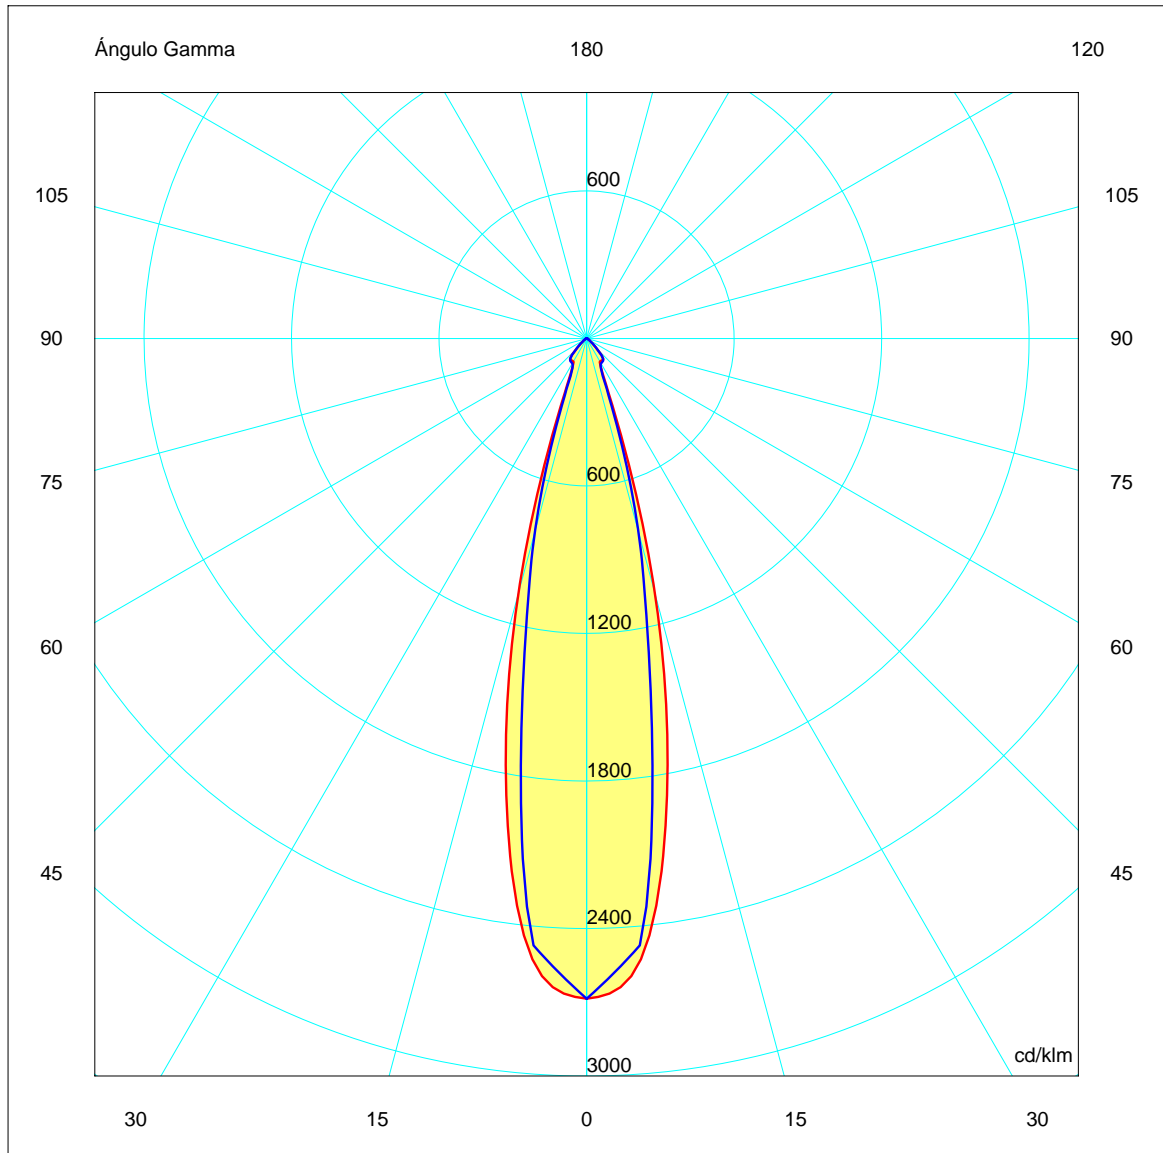

Luminaria		Ensayo		Lámpara	
Código	55-9255-54-37	Código	55-9255-54-37	Código	55-9255-54-37
Nombre	Uplight 1xMAX 20W GU4	Nombre	Uplight 1x20W GU 4	Número	1
Familia	- LEDS-C4	Fecha	22-11-2008	Posición	UNIVERSAL
Eficiencia	66.96%	Sist. de Coorden.	C-G	Flujo Total	183.00 lm
Valor Máximo	2684.94 cd/klm	Posición	C=0.00 G=0.00	Bisimétrico	

Diam=50mm Incasso

Semiplanos C