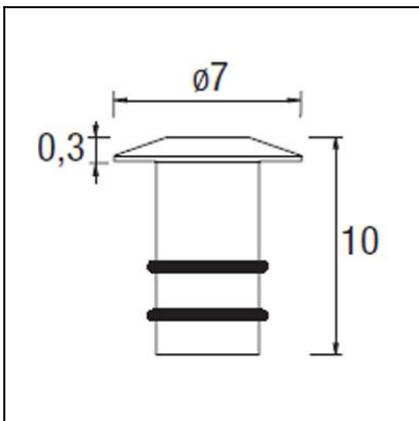

OUT 
GEA
55-9255-54-37

The photograph may not match the reference exactly. Please read the product description to identify the finish.

TECHNICAL CHARACTERISTICS

Type:	Uplight
IP Protection degrees:	IP68 (1m)
IK Protection degrees:	IK07
Recessed in-ground suitable for pedestrian crossing:	Si
Lampholder:	1 x GU4
Power (W):	GU4 max. 20W
Total power consumption (W):	20
Voltage / Frequency:	12VAC
Units per box:	8
Net Weight (Kg):	0.36
EAN:	8435111049488

Download photometric file .ldt / .ies

71-9197-05-05

IP68 (1m)

Luminaria		Ensayo		Lámpara	
Código	55-9255-54-37	Código	55-9255-54-37	Código	55-9255-54-37
Nombre	Uplight 1xMAX 20W GU4	Nombre	Uplight 1x20W GU 4	Número	1
Familia	- LEDS-C4	Fecha	22-11-2008	Posición	UNIVERSAL
Eficiencia	66.96%	Sist. de Coorden.	C-G	Flujo Total	183.00 lm
Valor Máximo	2684.94 cd/klm	Posición	C=0.00 G=0.00	Bisimétrico	

Diam=50mm Incasso

Semiplanos C

①

②

③

④

⑤

⑥