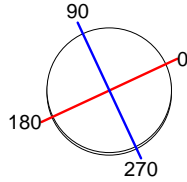

Download photometric file .ldt / .ies

71-9197-05-05

IP68 (1m)

Luminaria		Ensayo		Lámpara	
Código	55-9255-54-37	Código	55-9255-54-37	Código	55-9255-54-37
Nombre	Uplight 1xMAX 20W GU4	Nombre	Uplight 1x20W GU 4	Número	1
Familia	- LEDS-C4	Fecha	22-11-2008	Posición	UNIVERSAL
Eficiencia	66.96%	Sist. de Coorden.	C-G	Flujo Total	183.00 lm
Valor Máximo	2684.94 cd/klm	Posición	C=0.00 G=0.00	Bisimétrico	

Diam=50mm Incasso

Semiplanos C

①

②

③

④

⑤

⑥