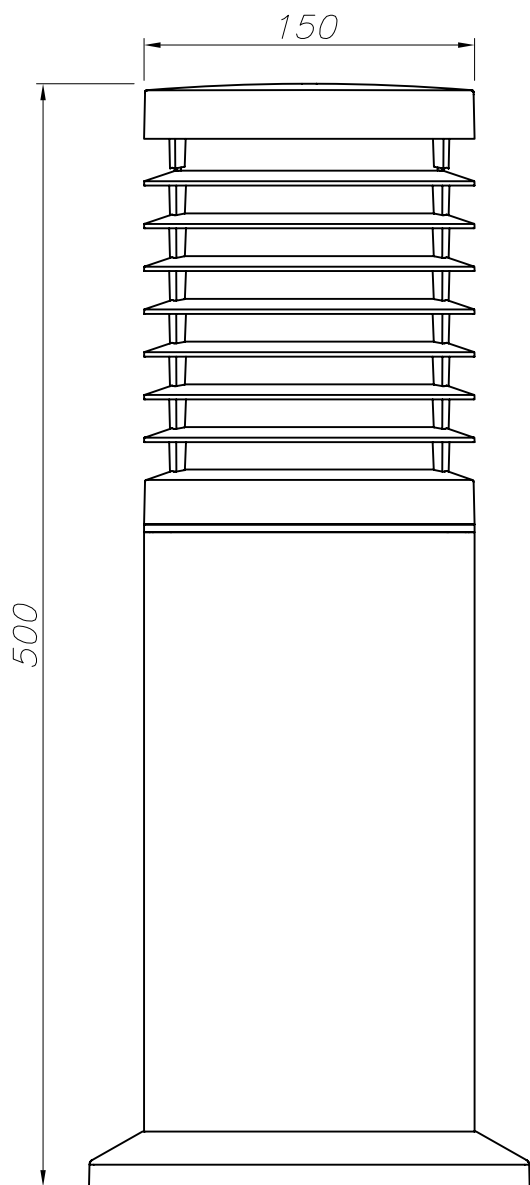

OUT 

NOTT
55-9358-Z5-M3

The photograph may not match the reference exactly. Please read the product description to identify the finish.

TECHNICAL CHARACTERISTICS

Type:	Beacon
IP Protection degrees:	IP44
IK Protection degrees:	IK08
Lampholder:	1 x E27
Power (W):	E27 MAX 30W
Total power consumption (W):	30
Voltage / Frequency:	230V/50-60Hz
Warranty (Years):	2
Units per box:	4
Net Weight (Kg):	2.71
EAN:	8435111069622,00

MATERIALS / FINISHES

Structure material: High purity aluminium
Structure finish: Urban grey

Diffuser material: Methacrylate
Diffuser finish: Matt

Download photometric file .ldt /.ies

Luminaria		Ensayo		Lámpara	
Código	55-9358-34-M3	Código	55-9357	Código	PLEC23
Nombre	Baliz NOTT 1x23W	Nombre	Baliza NOTT 1x23W	Número	1
Familia	- LEDS-C4	Fecha	27-12-2010	Posición	Universal
Eficiencia	40.67%	Sist. de Coord.	C-G	Flujo Total	1500.00 lm
Valor Máximo	120.63 cd	Posición	C=75.00 G=105.00	Bisimétrico	