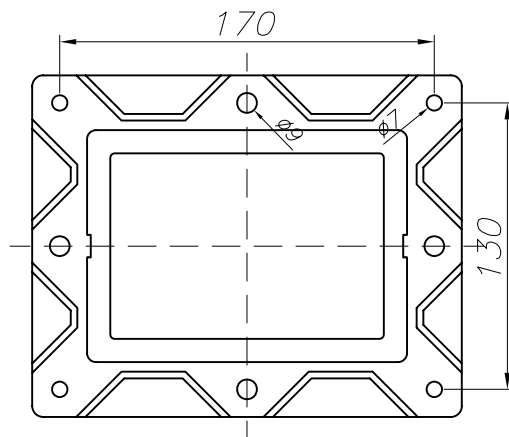

ALUMINIO INYECTADO
INJECTED ALUMINUM

METACRILATO MATE
MATT PMMA

ALUMINIO EXTRUSIONADO
EXTRUDED ALUMINUM

ALUMINIO INYECTADO
INJECTED ALUMINUM