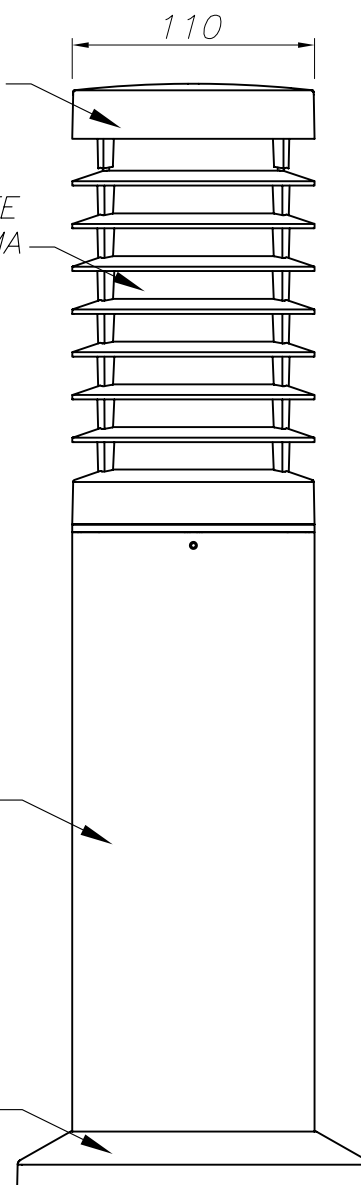

ALUMINIO INYECTADO
INJECTED ALUMINUM

METACRILATO MATE
MATT PMMA

ALUMINIO EXTRUSIONADO
EXTRUDED ALUMINUM

ALUMINIO INYECTADO
INJECTED ALUMINUM