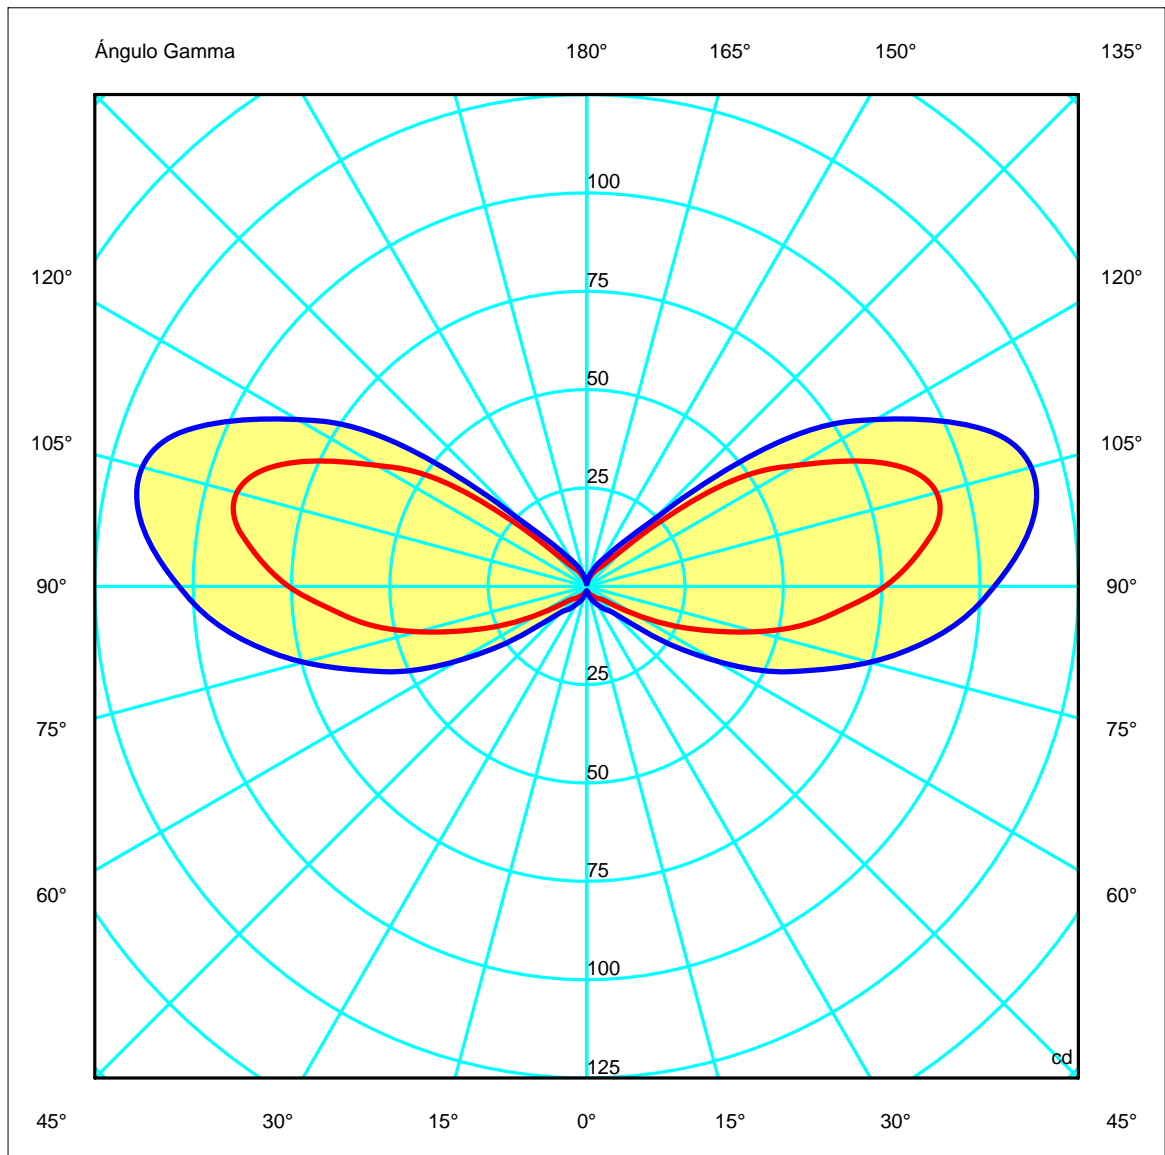

OUT 

NOTT
55-9358-Z5-M3

The photograph may not match the reference exactly. Please read the product description to identify the finish.

TECHNICAL CHARACTERISTICS

Type:	Beacon
IP Protection degrees:	IP44
IK Protection degrees:	IK08
Lampholder:	1 x E27
Power (W):	E27 MAX 30W
Total power consumption (W):	30
Voltage / Frequency:	230V/50-60Hz
Warranty (Years):	2
Units per box:	4
Net Weight (Kg):	2.71
EAN:	8435111069622,00

MATERIALS / FINISHES

Structure material: High purity aluminium
Structure finish: Urban grey

Diffuser material: Methacrylate
Diffuser finish: Matt

Download photometric file .ldt /.ies

Luminaria		Ensayo		Lámpara	
Código	55-9358-34-M3	Código	55-9357	Código	PLEC23
Nombre	Baliz NOTT 1x23W	Nombre	Baliza NOTT 1x23W	Número	1
Familia	- LEDS-C4	Fecha	27-12-2010	Posición	Universal
Eficiencia	40.67%	Sist. de Coord.	C-G	Flujo Total	1500.00 lm
Valor Máximo	120.63 cd	Posición	C=75.00 G=105.00	Bisimétrico	