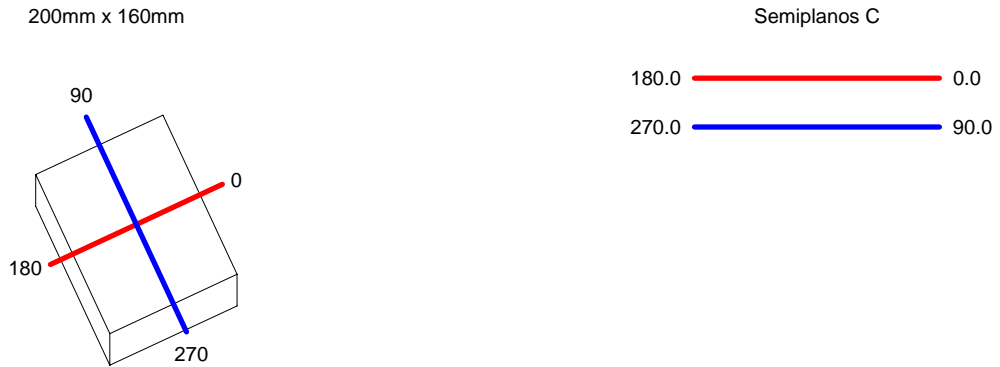

OUT 

NOTT
55-9358-Z5-M3

The photograph may not match the reference exactly. Please read the product description to identify the finish.

TECHNICAL CHARACTERISTICS

Type:	Beacon
IP Protection degrees:	IP44
IK Protection degrees:	IK08
Lampholder:	1 x E27
Power (W):	E27 MAX 30W
Total power consumption (W):	30
Voltage / Frequency:	230V/50-60Hz
Warranty (Years):	2
Units per box:	4
Net Weight (Kg):	2.71
EAN:	8435111069622,00

MATERIALS / FINISHES

Structure material: High purity aluminium
Structure finish: Urban grey

Diffuser material: Methacrylate
Diffuser finish: Matt

Download photometric file .ldt /.ies

Luminaria		Ensayo		Lámpara	
Código	55-9358-34-M3	Código	55-9357	Código	PLEC23
Nombre	Baliz NOTT 1x23W	Nombre	Baliza NOTT 1x23W	Número	1
Familia	- LEDS-C4	Fecha	27-12-2010	Posición	Universal
Eficiencia	40.67%	Sist. de Coord.	C-G	Flujo Total	1500.00 lm
Valor Máximo	120.63 cd	Posición	C=75.00 G=105.00	Bisimétrico	