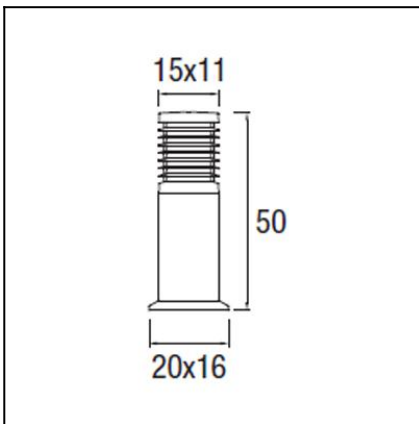

OUT 

NOTT
55-9358-Z5-M3

The photograph may not match the reference exactly. Please read the product description to identify the finish.

TECHNICAL CHARACTERISTICS

Type:	Beacon
IP Protection degrees:	IP44
IK Protection degrees:	IK08
Lampholder:	1 x E27
Power (W):	E27 MAX 30W
Total power consumption (W):	30
Voltage / Frequency:	230V/50-60Hz
Warranty (Years):	2
Units per box:	4
Net Weight (Kg):	2.71
EAN:	8435111069622,00

MATERIALS / FINISHES

Structure material: High purity aluminium
Structure finish: Urban grey

Diffuser material: Methacrylate
Diffuser finish: Matt

Download photometric file .ldt /.ies

Luminaria		Ensayo		Lámpara	
Código	55-9358-34-M3	Código	55-9357	Código	PLEC23
Nombre	Baliz NOTT 1x23W	Nombre	Baliza NOTT 1x23W	Número	1
Familia	- LEDS-C4	Fecha	27-12-2010	Posición	Universal
Eficiencia	40.67%	Sist. de Coord.	C-G	Flujo Total	1500.00 lm
Valor Máximo	120.63 cd	Posición	C=75.00 G=105.00	Bisimétrico	