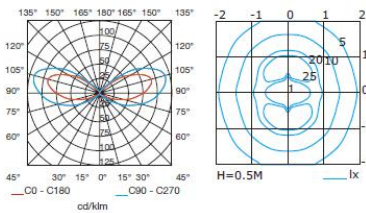

OUT 

NOTT
55-9358-Z5-M3

The photograph may not match the reference exactly. Please read the product description to identify the finish.

TECHNICAL CHARACTERISTICS

Type:	Beacon
IP Protection degrees:	IP44
IK Protection degrees:	IK08
Lampholder:	1 x E27
Power (W):	E27 MAX 30W
Total power consumption (W):	30
Voltage / Frequency:	230V/50-60Hz
Warranty (Years):	2
Units per box:	4
Net Weight (Kg):	2.71
EAN:	8435111069622,00

MATERIALS / FINISHES

Structure material: High purity aluminium
Structure finish: Urban grey

Diffuser material: Methacrylate
Diffuser finish: Matt

Download photometric file .ldt /.ies

Luminaria		Ensayo		Lámpara	
Código	55-9358-34-M3	Código	55-9357	Código	PLEC23
Nombre	Baliz NOTT 1x23W	Nombre	Baliza NOTT 1x23W	Número	1
Familia	- LEDS-C4	Fecha	27-12-2010	Posición	Universal
Eficiencia	40.67%	Sist. de Coord.	C-G	Flujo Total	1500.00 lm
Valor Máximo	120.63 cd	Posición	C=75.00 G=105.00	Bisimétrico	