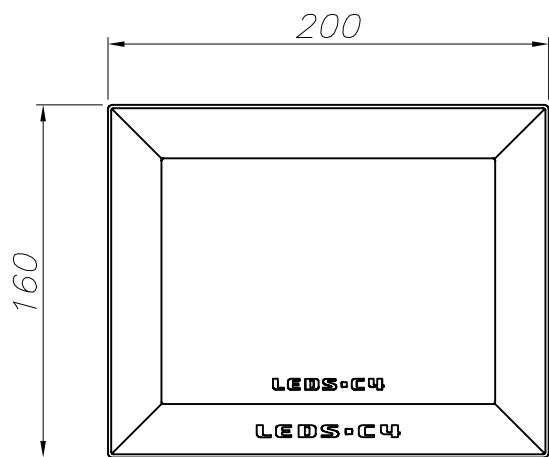

ALUMINIO INYECTADO
INJECTED ALUMINUM

METACRILATO MATE
MATT PMMA

ALUMINIO EXTRUSIONADO
EXTRUDED ALUMINUM

ALUMINIO INYECTADO
INJECTED ALUMINUM