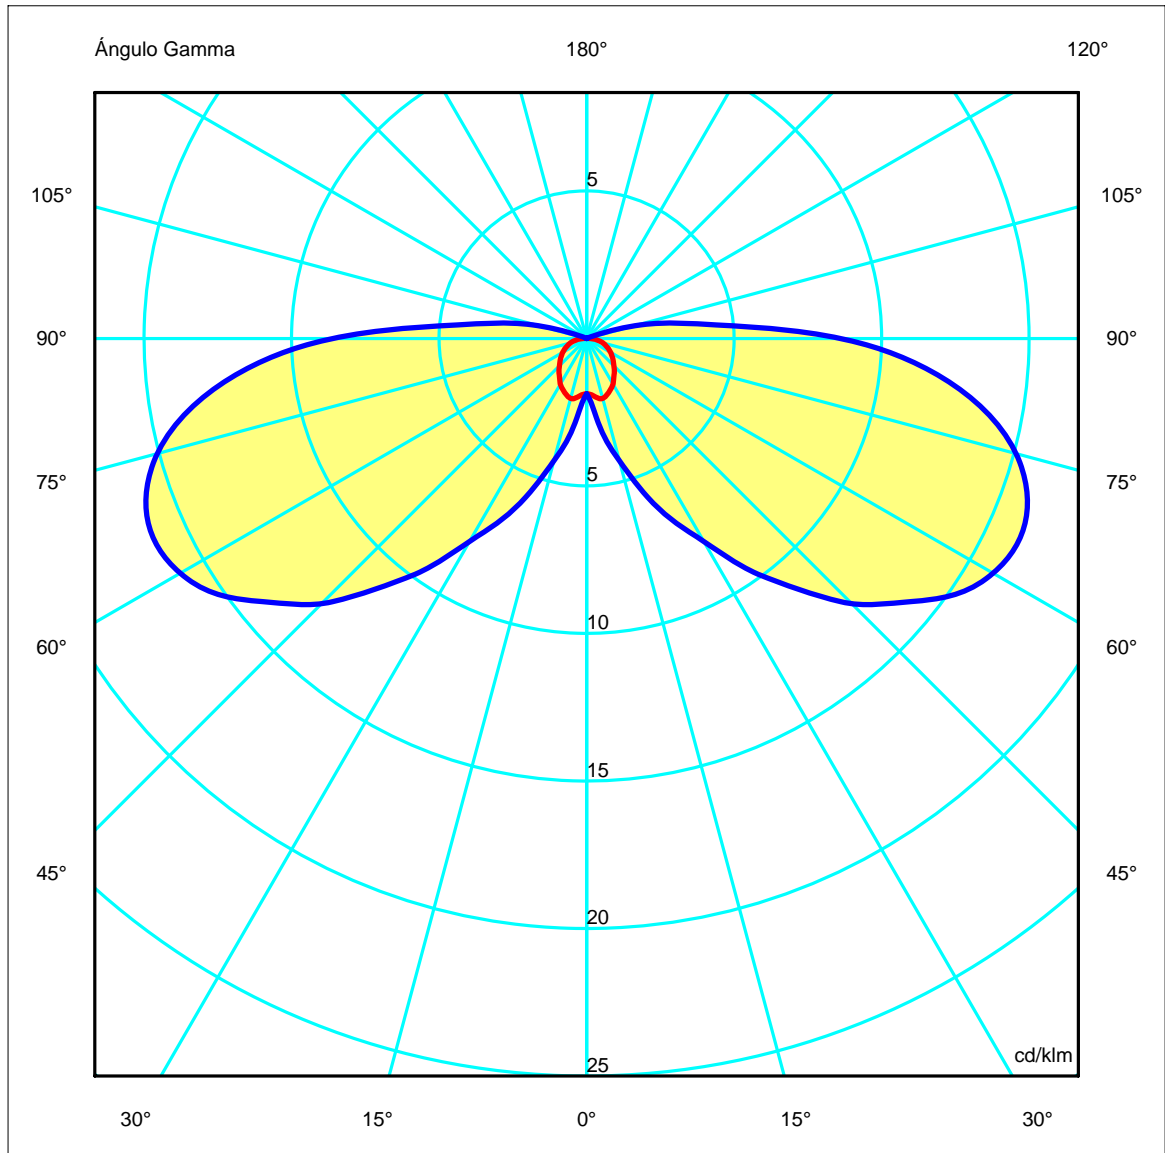

Luminaria		Ensayo		Lámpara	
Código	55-9427	Código	55-9427	Código	PLET20DL
Nombre	Uplight 20W TC-TSE opal 2 vent	Nombre	Uplight 1x20W TC-TSE E27	Número	1
Familia	- LEDS-C4	Fecha	25-11-2009	Posición	Universal
Eficiencia	4.57%	Sist. de Coorden.	C-G	Flujo Total	1100.00 lm
Valor Máximo	16.17 cd/klm	Posición	C=90.00 G=65.00	Bisimétrico	

Diam=205mm Incasso

Semiplanos C