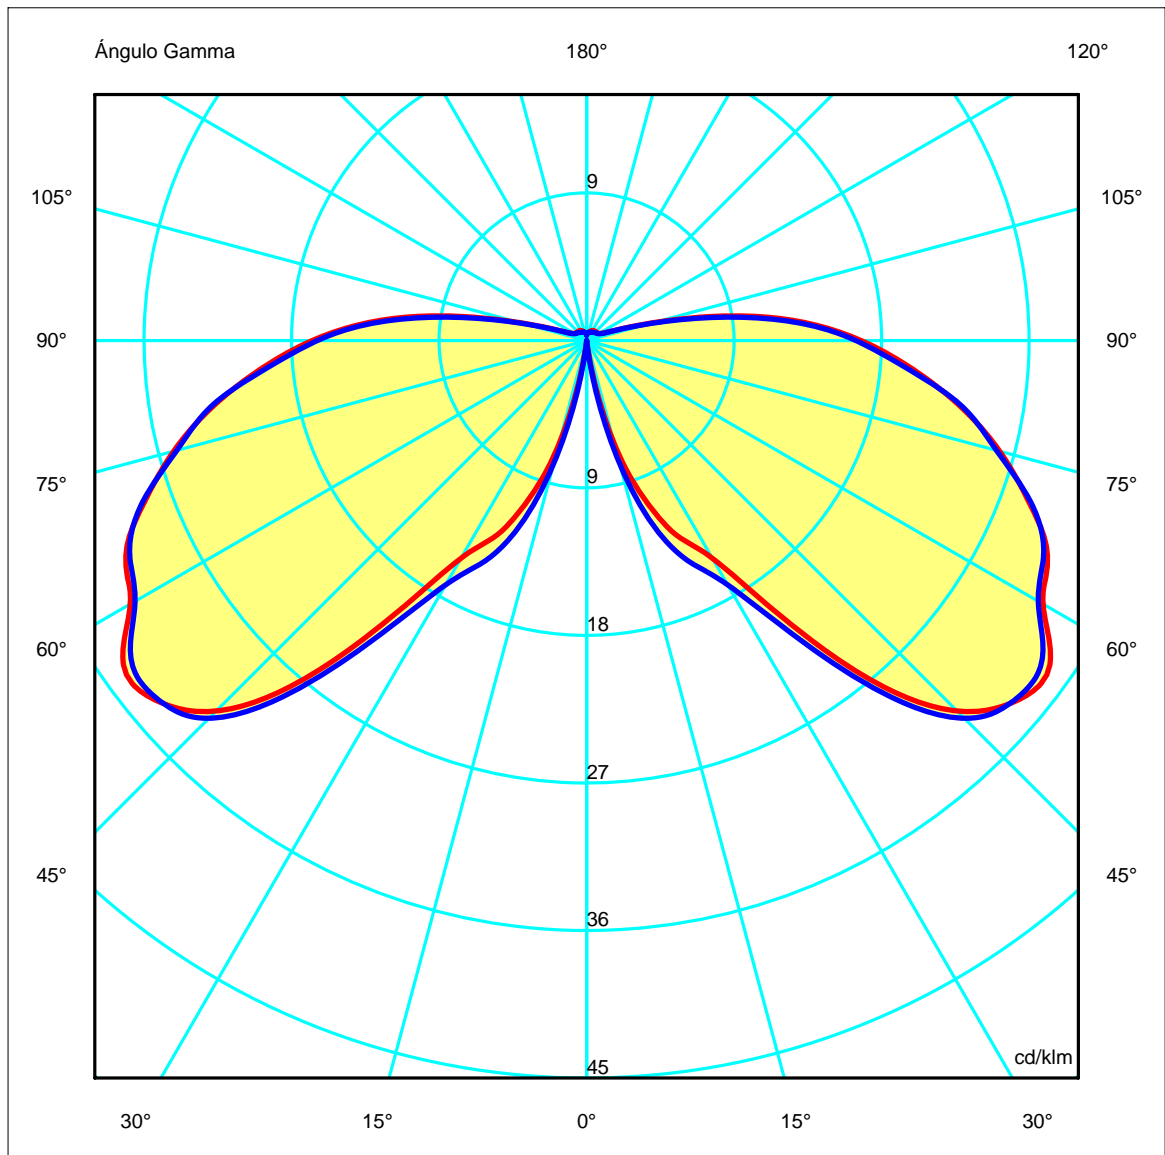

71-9515-52-52

Structure material:

Aluminium

Structure finish:

Shiny

Grey

Luminaria		Ensayo		Lámpara	
Código	55-9431	Código	55-9431	Código	PLT42844P
Nombre	Baliza 2x42W TC-TEL celosía	Nombre	Baliza 2x42W TC-TEL GX24q-4	Número	2
Familia	- LEDS-C4	Fecha	26-11-2009	Posición	Universal
Eficiencia	17.80%	Sist. de Coorden.	C-G	Flujo Total	6400.00 lm
Valor Máximo	37.05 cd/klm	Posición	C=60.00 G=55.00		Asimétrico

Diam=140mm

Semiplanos C

①

②

③

④

⑤

⑥