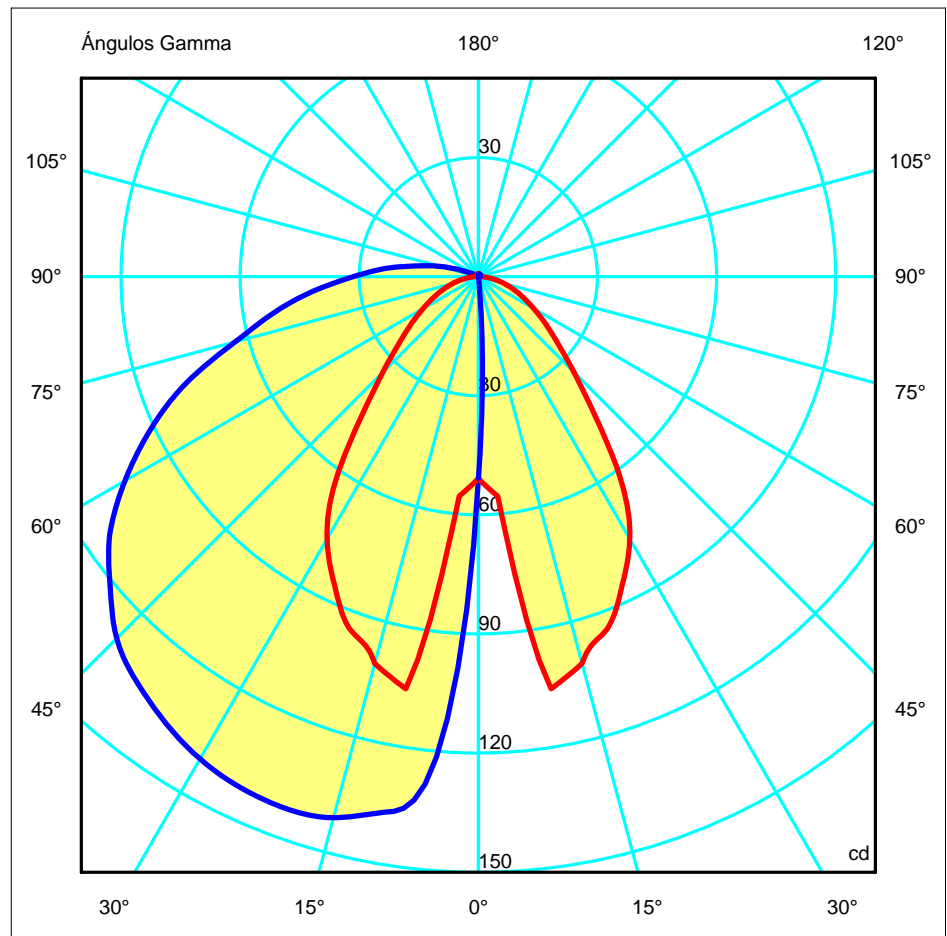

Luminaria		Ensayo		Lámpara		
Código	55-9595	Código	55-9595	Código	55-9595	
Nombre	Pie leds difusor opal	Nombre	Pie leds difusor opal	Número	1	
Familia	- LEDS C4 LEDS	Fecha	16-11-2011	Posición	Universal	
Rendimiento	100.00%	Sist. de Coorden.	C-G	Flujo Total	250.49 lm	
Valor Máximo	142.45 cd	Posición	C=270.00 G=20.00	Sim. en los planos 270-90		
Luminaria Rectangular	Longit.	180 mm	Anchura	76 mm	Altura	40 mm
Área Luminosa Rectangular	Longit.	114 mm	Anchura	50 mm	Altura	0 mm
Área Luminosa Horizontal	0.005700 m2		Área Emisión sobre Pl. 180°		0.000000 m2	
Área Emisión sobre Pl. 0°	0.000000 m2		Área Emisión sobre Pl. 270°		0.000000 m2	
Área Emisión sobre Pl. 90°	0.000000 m2		Área de deslumbramiento a 76°		0.001379 m2	
Tipo de Simetría	Sim. en los planos 270-90		Máximo Ángulo Gamma		180	
Distancia de Ensayo	6.44		Flujo de Ensayo		250.49 lm	
Operador	Asselum T2		Tensión de alimentación		230.00 V	
Temperatura	22.00 °C		Corr. aliment.		PRC	
Humedad	50.00 %		Fotocélula			
Notas						

Familia		Código		Lámparas de la Luminaria		Flujo/lm	Pot.W	Cant.
- LEDS C4 LEDS		55-9595		Nombre Lámpara led blanco		250.49	9.00	1
C.I.E.	48 76 92 95 100			D DIN 5040		A31		
F UTE	0.95 E + 0.05 T			B NBN		BZ 4 / 1 / BZ 5		

180mm x 76mm

Semiplanos C
270.0 ——— 0.0
180.0 ——— 90.0

ULOR 4.93 %
DLOR 95.07 %
RN 4.93 %