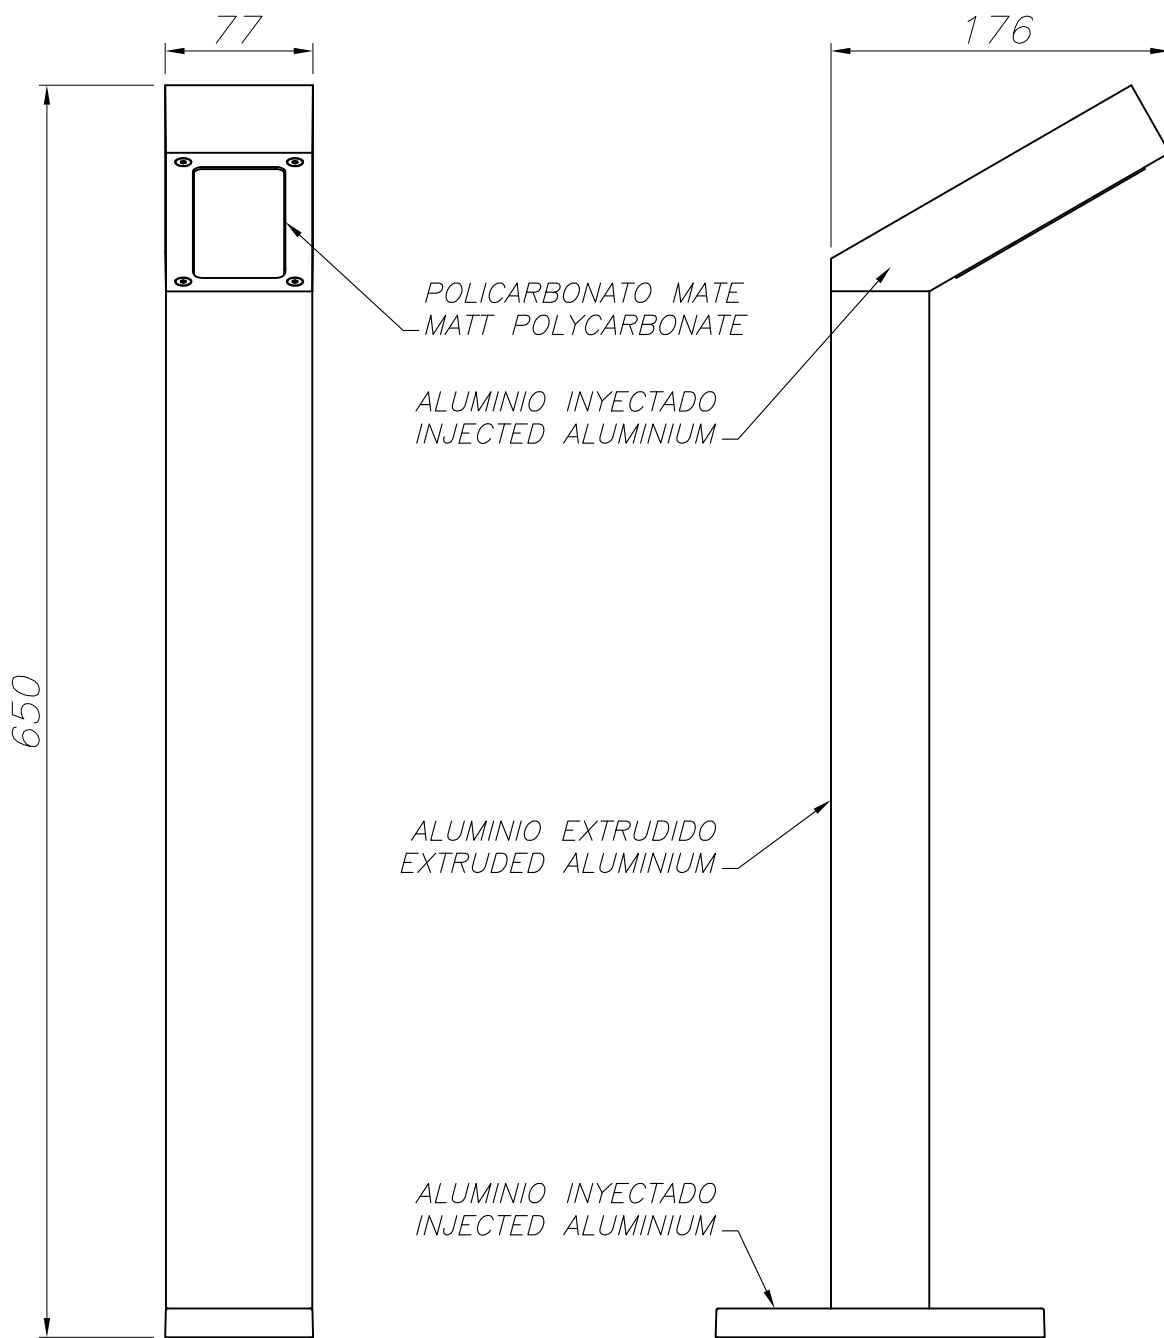

PLANTILLA DE INSTALACIÓN
INSTALLATION TEMPLATE