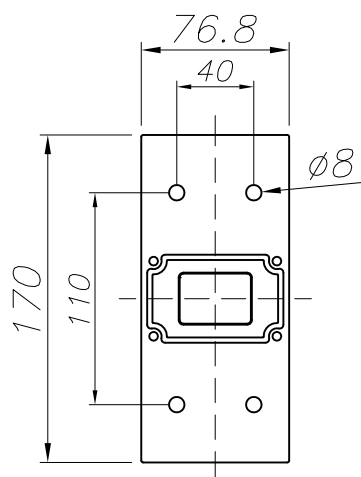

The photograph may not match the reference exactly. Please read the product description to identify the finish.

TECHNICAL CHARACTERISTICS

Type:	Beacon
IP Protection degrees:	IP44
Bulb:	3 x LED Cree. Neutral white (5000 - 3700 K)
Power (W):	3
Voltage / Frequency:	100-240V/50-60Hz
Possibilitat extensió garantia:	Sí, 5 anys
Units per box:	4
Net Weight (Kg):	1.95
EAN:	8435111088739

Luminaria		Ensayo		Lámpara		
Código	55-9595	Código	55-9595	Código	55-9595	
Nombre	Pie leds difusor opal	Nombre	Pie leds difusor opal	Número	1	
Familia	- LEDS C4 LEDS	Fecha	16-11-2011	Posición	Universal	
Rendimiento	100.00%	Sist. de Coorden.	C-G	Flujo Total	250.49 lm	
Valor Máximo	142.45 cd	Posición	C=270.00 G=20.00	Sim. en los planos 270-90		
Luminaria Rectangular	Longit.	180 mm	Anchura	76 mm	Altura	40 mm
Área Luminosa Rectangular	Longit.	114 mm	Anchura	50 mm	Altura	0 mm
Área Luminosa Horizontal	0.005700 m2		Área Emisión sobre Pl. 180°		0.000000 m2	
Área Emisión sobre Pl. 0°	0.000000 m2		Área Emisión sobre Pl. 270°		0.000000 m2	
Área Emisión sobre Pl. 90°	0.000000 m2		Área de deslumbramiento a 76°		0.001379 m2	
Tipo de Simetría	Sim. en los planos 270-90		Máximo Ángulo Gamma		180	
Distancia de Ensayo	6.44		Flujo de Ensayo		250.49 lm	
Operador	Asselum T2		Tensión de alimentación		230.00 V	
Temperatura	22.00 °C		Corr. aliment.		PRC	
Humedad	50.00 %		Fotocélula			
Notas						

Familia		Código		Lámparas de la Luminaria		Flujo/lm	Pot.W	Cant.
- LEDS C4 LEDS		55-9595		Nombre Lámpara led blanco		250.49	9.00	1
C.I.E.	48 76 92 95 100			D DIN 5040		A31		
F UTE	0.95 E + 0.05 T			B NBN		BZ 4 / 1 / BZ 5		

180mm x 76mm

Semiplanos C
 270.0 ——— 0.0
 180.0 ——— 90.0

ULOR 4.93 %
 DLOR 95.07 %
 RN 4.93 %

PLANTILLA DE INSTALACIÓN
INSTALLATION TEMPLATE