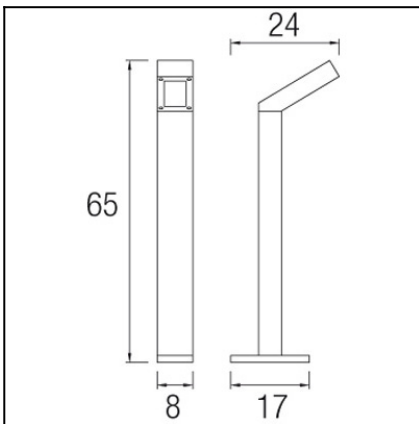

The photograph may not match the reference exactly. Please read the product description to identify the finish.

TECHNICAL CHARACTERISTICS

Type:	Beacon
IP Protection degrees:	IP44
Bulb:	3 x LED Cree. Neutral white (5000 - 3700 K)
Power (W):	3
Voltage / Frequency:	100-240V/50-60Hz
Possibilitat extensió garantia:	Sí, 5 anys
Units per box:	4
Net Weight (Kg):	1.95
EAN:	8435111088739

Luminaria		Ensayo		Lámpara		
Código	55-9595	Código	55-9595	Código	55-9595	
Nombre	Pie leds difusor opal	Nombre	Pie leds difusor opal	Número	1	
Familia	- LEDS C4 LEDS	Fecha	16-11-2011	Posición	Universal	
Rendimiento	100.00%	Sist. de Coorden.	C-G	Flujo Total	250.49 lm	
Valor Máximo	142.45 cd	Posición	C=270.00 G=20.00	Sim. en los planos 270-90		
Luminaria Rectangular	Longit.	180 mm	Anchura	76 mm	Altura	40 mm
Área Luminosa Rectangular	Longit.	114 mm	Anchura	50 mm	Altura	0 mm
Área Luminosa Horizontal	0.005700 m2		Área Emisión sobre Pl. 180°		0.000000 m2	
Área Emisión sobre Pl. 0°	0.000000 m2		Área Emisión sobre Pl. 270°		0.000000 m2	
Área Emisión sobre Pl. 90°	0.000000 m2		Área de deslumbramiento a 76°		0.001379 m2	
Tipo de Simetría	Sim. en los planos 270-90		Máximo Ángulo Gamma		180	
Distancia de Ensayo	6.44		Flujo de Ensayo		250.49 lm	
Operador	Asselum T2		Tensión de alimentación		230.00 V	
Temperatura	22.00 °C		Corr. aliment.		PRC	
Humedad	50.00 %		Fotocélula			
Notas						