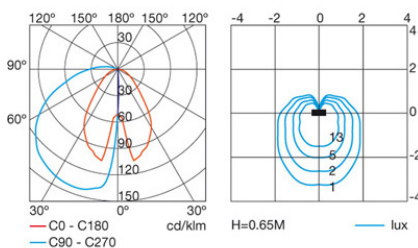

GEAR

Gear included: Yes, electronic