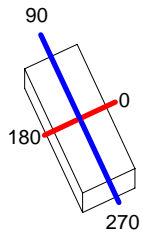

Luminaria		Ensayo		Lámpara		
Código	55-9595	Código	55-9595	Código	55-9595	
Nombre	Pie leds difusor opal	Nombre	Pie leds difusor opal	Número	1	
Familia	- LEDS C4 LEDS	Fecha	16-11-2011	Posición	Universal	
Rendimiento	100.00%	Sist. de Coorden.	C-G	Flujo Total	250.49 lm	
Valor Máximo	142.45 cd	Posición	C=270.00 G=20.00	Sim. en los planos 270-90		
Luminaria Rectangular	Longit.	180 mm	Anchura	76 mm	Altura	40 mm
Área Luminosa Rectangular	Longit.	114 mm	Anchura	50 mm	Altura	0 mm
Área Luminosa Horizontal	0.005700 m2		Área Emisión sobre Pl. 180°		0.000000 m2	
Área Emisión sobre Pl. 0°	0.000000 m2		Área Emisión sobre Pl. 270°		0.000000 m2	
Área Emisión sobre Pl. 90°	0.000000 m2		Área de deslumbramiento a 76°		0.001379 m2	
Tipo de Simetría	Sim. en los planos 270-90		Máximo Ángulo Gamma		180	
Distancia de Ensayo	6.44		Flujo de Ensayo		250.49 lm	
Operador	Asselum T2		Tensión de alimentación		230.00 V	
Temperatura	22.00 °C		Corr. aliment.		PRC	
Humedad	50.00 %		Fotocélula			
Notas						

Familia		Código		Lámparas de la Luminaria		Flujo/lm	Pot.W	Cant.
- LEDS C4 LEDS		55-9595		Nombre Lámpara led blanco		250.49	9.00	1
C.I.E.	48 76 92 95 100			D DIN 5040		A31		
F UTE	0.95 E + 0.05 T			B NBN		BZ 4 / 1 / BZ 5		

180mm x 76mm

Semiplanos C
270.0 ——— 0.0
180.0 ——— 90.0

ULOR 4.93 %
DLOR 95.07 %
RN 4.93 %