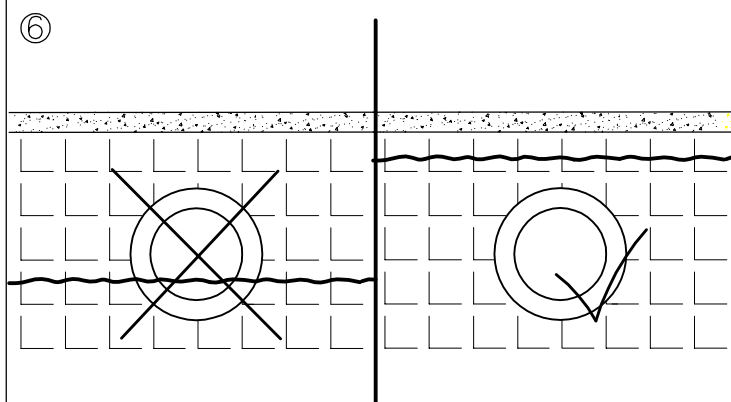

IP54

POLICARBONATO TRANSPARENTE MATE
TRANSPARENT MATT POLYCARBONATE

POLICARBONATO BLANCO
WHITE POLYCARBONATE

PLANTILLA DE INSTALACIÓN
INSTALLATION TEMPLATE

①
3 cables **(+,-,DATA)**
(brown,blue,green)
(marron,azul,verde)

Only works with RGB controllers 71-9630,71-9631,71-9632
Solo funciona con controladores RGB
71-9630,71-9631,71-9632.

- Para usar únicamente sumergida en agua
- Only use under water
- Utiliser uniquement plongée dans l'eau
- Nur unter Wasser eingetaucht benutzen
- Uso esclusivo sotto l'acqua
- Usar apenas submerso em água
- Только для использования в воде