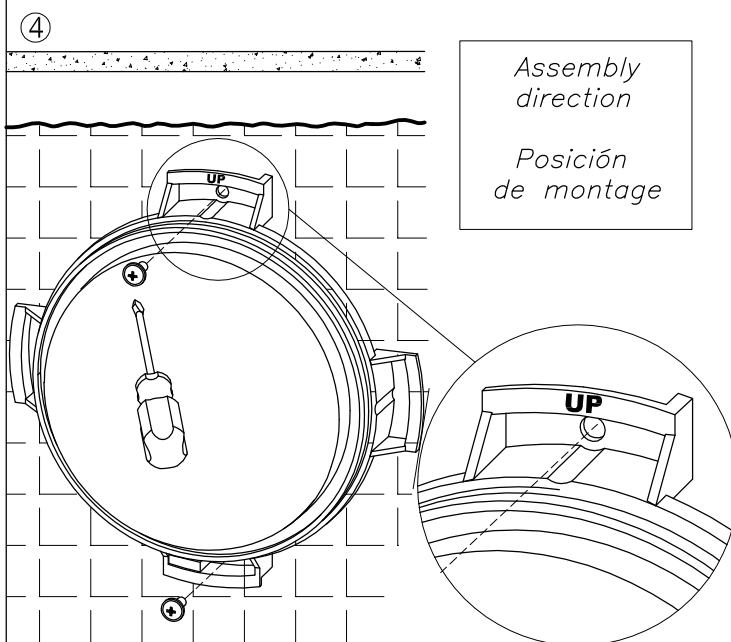

- Para usar únicamente sumergida en agua
- Only use under water
- Utiliser uniquement plongée dans l'eau
- Nur unter Wasser eingetaucht benutzen
- Uso esclusivo sotto l'acqua
- Usar apenas submerso em água
- Только для использования в воде