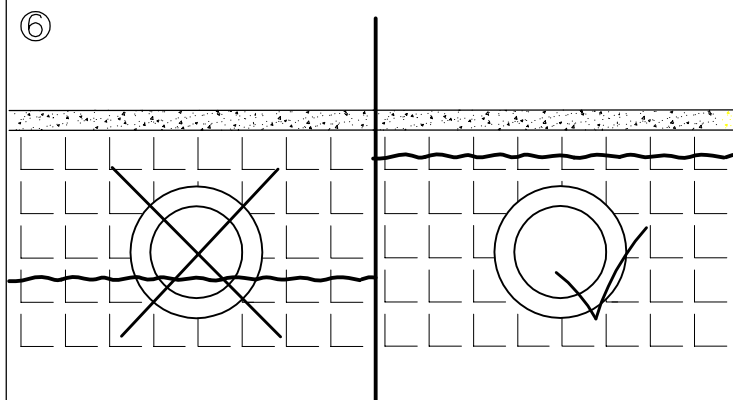

IP54

POLICARBONATO TRANSPARENTE MATE
TRANSPARENT MATT POLYCARBONATE

POLICARBONATO BLANCO
WHITE POLYCARBONATE

PLANTILLA DE INSTALACIÓN
INSTALLATION TEMPLATE

①
3 cables **(+,-,DATA)**
(brown,blue,green)
(marron,azul,verde)

Only works with RGB controllers 71-9630,71-9631,71-9632
Solo funciona con controladores RGB
71-9630,71-9631,71-9632.

- Para usar únicamente sumergida en agua
- Only use under water
- Utiliser uniquement plongée dans l'eau
- Nur unter Wasser eingetaucht benutzen
- Uso esclusivo sotto l'acqua
- Usar apenas submerso em água
- Только для использования в воде