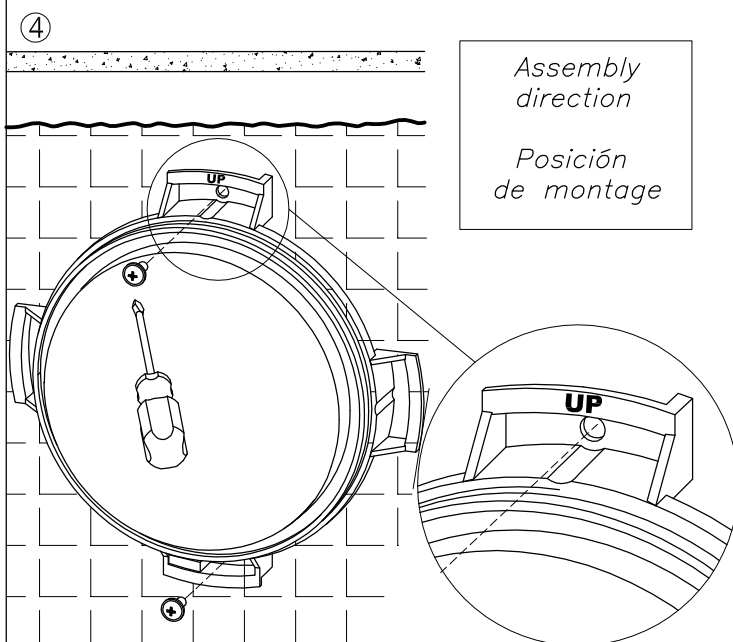

- Para usar únicamente sumergida en agua
- Only use under water
- Utiliser uniquement plongée dans l'eau
- Nur unter Wasser eingetaucht benutzen
- Uso esclusivo sotto l'acqua
- Usar apenas submerso em água
- Только для использования в воде