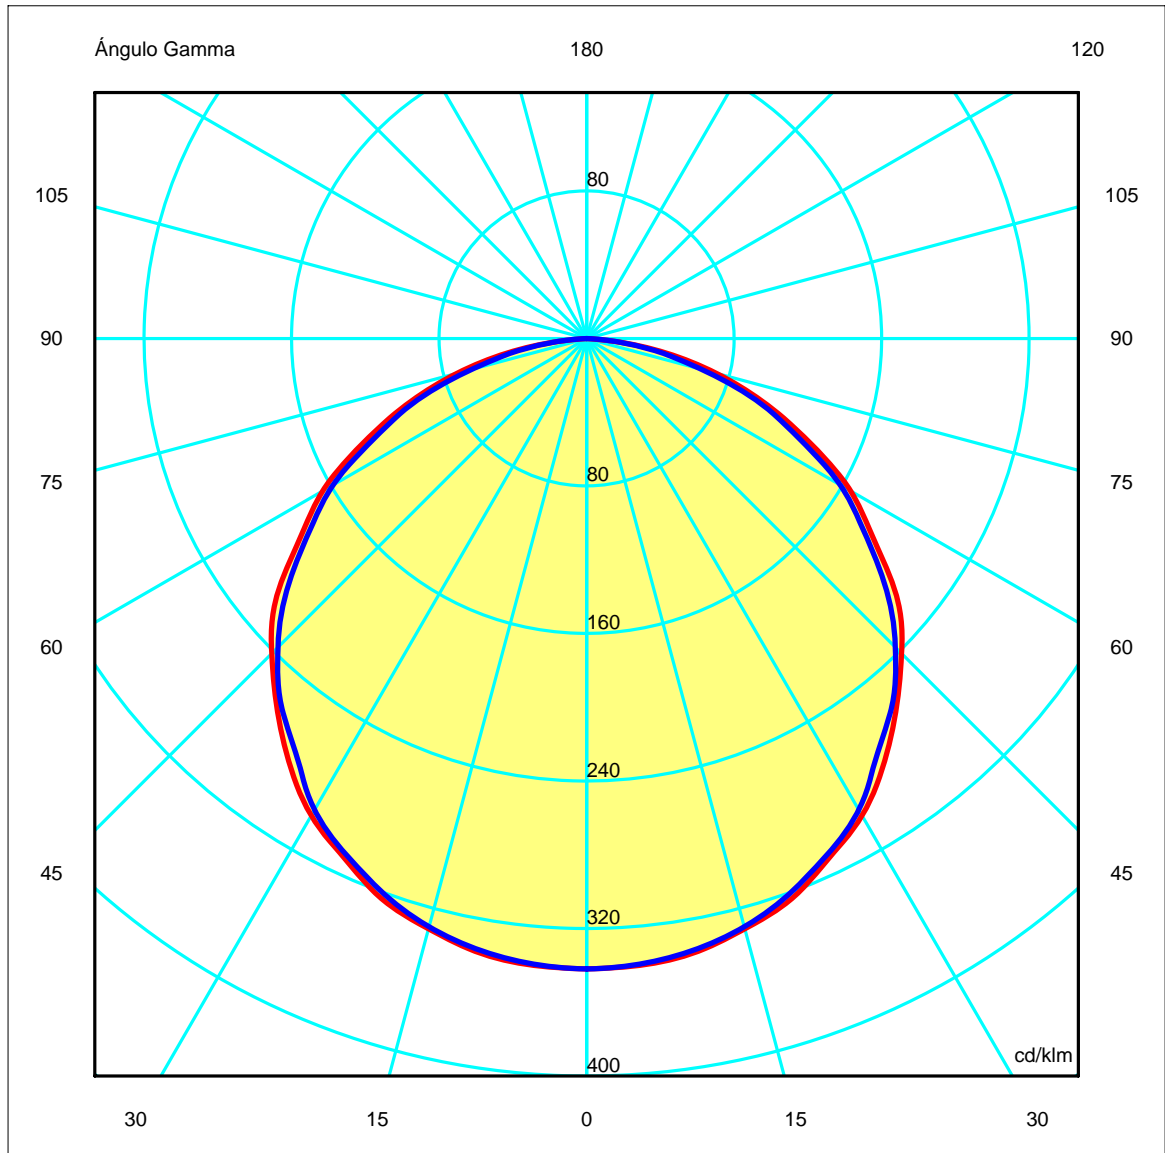

Luminaria		Ensayo		Lámpara	
Código	91-3408-54-M2	Código	91-3412-54-M2	Código	LAMP 91-3408-54-M2
Nombre	Lum. ION 14.4W leds cálido	NombreLuminaria	ION 7.2W leds blanco	Número	1
Familia	- LEDS C4 LEDS	Fecha	01-07-2009	Posición	Universal
Eficiencia	99.99%	Sist. de Coorden.	C-G	Flujo Total	440.00 lm
Valor Máximo	341.89 cd/klm	Posición	C=0.00 G=0.00	Bisimétrico	

1000mm x 17mm

Semiplanos C