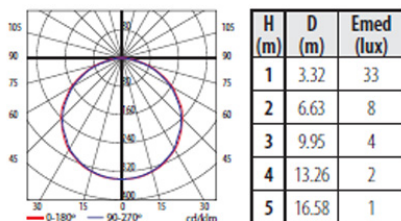

The photograph may not match the reference exactly. Please read the product description to identify the finish.

TECHNICAL CHARACTERISTICS

Type:	Led strip
IP Protection degrees:	IP68 (1m)
Bulb:	60 x LED. Warm White - 3000K
Power (W):	14,4
CRI:	75
Angle Óptiques:	120°
Voltage / Frequency:	12VDC
Warranty (Years):	3
Option to extend the guarantee:	Yes, 5 years
Units per box:	55
Net Weight (Kg):	0.335
EAN:	8435111072400,00

Download photometric file .ldt / .ies

71-0017-00-00

IP20

71-3411-56-56

Structure material:

Aluminium

Luminaria		Ensayo		Lámpara	
Código	91-3408-54-M2	Código	91-3412-54-M2	Código	LAMP 91-3408-54-M2
Nombre	Lum. ION 14.4W leds cálido	NombreLuminaria	ION 7.2W leds blanco	Número	1
Familia	- LEDS C4 LEDS	Fecha	01-07-2009	Posición	Universal
Eficiencia	99.99%	Sist. de Coorden.	C-G	Flujo Total	440.00 lm
Valor Máximo	341.89 cd/klm	Posición	C=0.00 G=0.00	Bisimétrico	