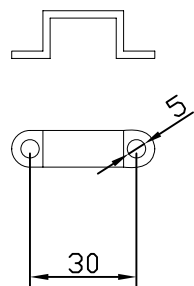

Download photometric file .ldt / .ies

71-0017-00-00

IP20

71-3411-56-56

Structure material:

Aluminium

Luminaria		Ensayo		Lámpara	
Código	91-3408-54-M2	Código	91-3412-54-M2	Código	LAMP 91-3408-54-M2
Nombre	Lum. ION 14.4W leds cálido	NombreLuminaria	ION 7.2W leds blanco	Número	1
Familia	- LEDS C4 LEDS	Fecha	01-07-2009	Posición	Universal
Eficiencia	99.99%	Sist. de Coorden.	C-G	Flujo Total	440.00 lm
Valor Máximo	341.89 cd/klm	Posición	C=0.00 G=0.00	Bisimétrico	

1000mm x 17mm

Semiplanos C

**ACCESORIOS
ACCESSORIES**

X4

X1

**CABLE
WIRE**

GUIA INSTALCIÓN SERIE ION
INSTALLATION GUIDE ION SERIES
INSTALLATIONSANLEITUNG SERIE ION
GUIDE D'INSTALLATION SÉRIE ION
GUIDA DI INSTALLAZIONE SERIE ION