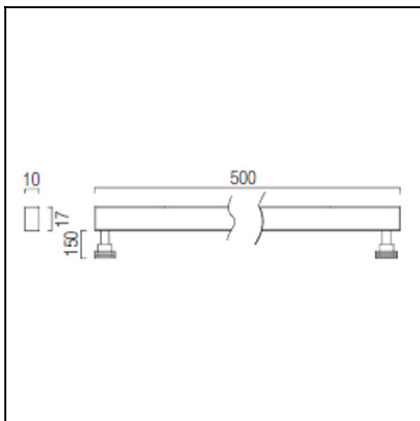

The photograph may not match the reference exactly. Please read the product description to identify the finish.

TECHNICAL CHARACTERISTICS

Type:	Led strip
IP Protection degrees:	IP68 (1m)
Bulb:	60 x LED. Warm White - 3000K
Power (W):	14,4
CRI:	75
Angle Óptiques:	120°
Voltage / Frequency:	12VDC
Warranty (Years):	3
Option to extend the guarantee:	Yes, 5 years
Units per box:	55
Net Weight (Kg):	0.335
EAN:	8435111072400,00

Download photometric file .ldt / .ies

71-0017-00-00

IP20

71-3411-56-56

Structure material:

Aluminium

Luminaria		Ensayo		Lámpara	
Código	91-3408-54-M2	Código	91-3412-54-M2	Código	LAMP 91-3408-54-M2
Nombre	Lum. ION 14.4W leds cálido	NombreLuminaria	ION 7.2W leds blanco	Número	1
Familia	- LEDS C4 LEDS	Fecha	01-07-2009	Posición	Universal
Eficiencia	99.99%	Sist. de Coorden.	C-G	Flujo Total	440.00 lm
Valor Máximo	341.89 cd/klm	Posición	C=0.00 G=0.00	Bisimétrico	