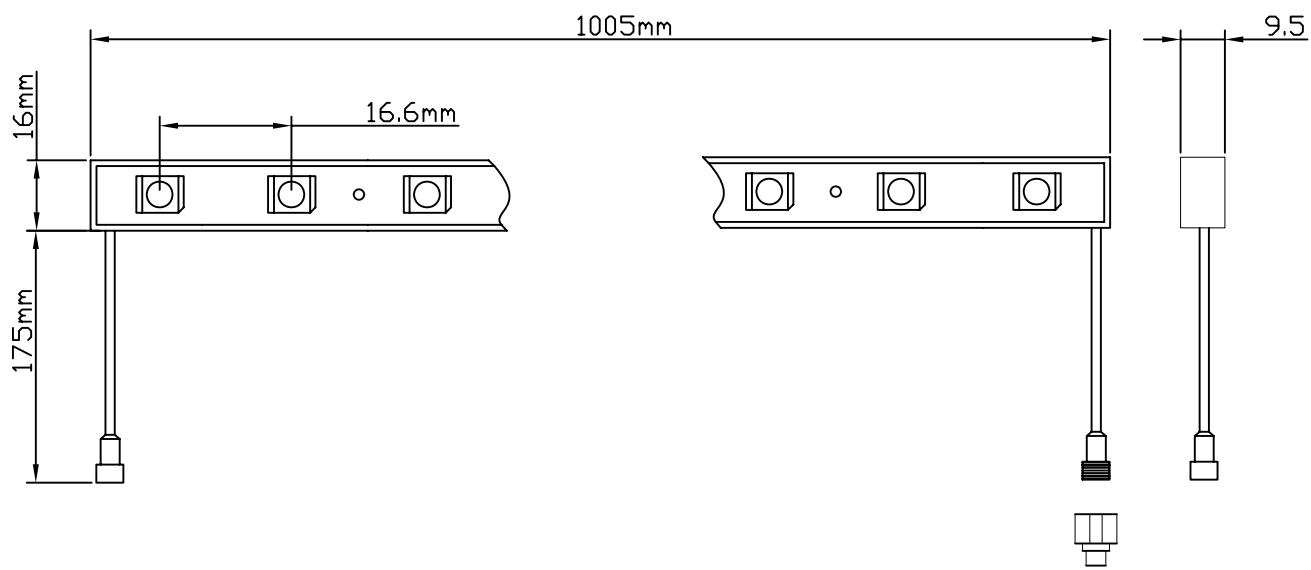

The photograph may not match the reference exactly. Please read the product description to identify the finish.

TECHNICAL CHARACTERISTICS

Type:	Led strip
IP Protection degrees:	IP68 (1m)
Bulb:	60 x LED. Warm White - 3000K
Power (W):	14,4
CRI:	75
Angle Óptiques:	120°
Voltage / Frequency:	12VDC
Warranty (Years):	3
Option to extend the guarantee:	Yes, 5 years
Units per box:	55
Net Weight (Kg):	0.335
EAN:	8435111072400,00

Download photometric file .ldt / .ies

71-0017-00-00

IP20

71-3411-56-56

Structure material:

Aluminium

Luminaria		Ensayo		Lámpara	
Código	91-3408-54-M2	Código	91-3412-54-M2	Código	LAMP 91-3408-54-M2
Nombre	Lum. ION 14.4W leds cálido	NombreLuminaria	ION 7.2W leds blanco	Número	1
Familia	- LEDS C4 LEDS	Fecha	01-07-2009	Posición	Universal
Eficiencia	99.99%	Sist. de Coorden.	C-G	Flujo Total	440.00 lm
Valor Máximo	341.89 cd/klm	Posición	C=0.00 G=0.00	Bisimétrico	

1000mm x 17mm

Semiplanos C

**ACCESORIOS
ACCESSORIES**

X4

X1

**CABLE
WIRE**

GUIA INSTALCIÓN SERIE ION
INSTALLATION GUIDE ION SERIES
INSTALLATIONSANLEITUNG SERIE ION
GUIDE D'INSTALLATION SÉRIE ION
GUIDA DI INSTALLAZIONE SERIE ION