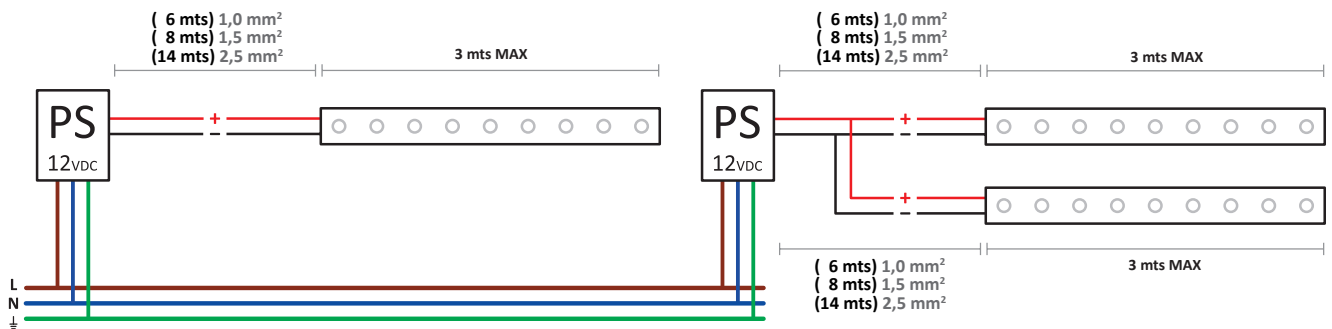

PS
12VDC

71-0035-00-00 - 25 W
71-0036-00-00 - 50 W
71-0059-00-00 - 72 W
71-0060-00-00 - 150 W
71-0061-00-00 - 240 W
71-0062-00-00 - 300 W
71-3479-00-00 - 100 W (IP67)

C
DALI

71-3473-00-00 - 60 W

C
1-10V

71-0727-00-00 - 156W

C
DMX

71-3493-00-00 - 96 W

C
WHITE

71-0017-00-00 - 144 W

A

71-3433-00-00 - 144 W
71-1553-00-00 - 192 W

WHITE

91-3411-54-M2 (0,5 mt - 7,2W)

91-3408-54-M2 (1,0 mt - 14,4W)

ON / OFF