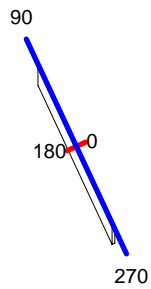

Luminaria		Ensayo		Lámpara	
Código	91-3408-54-M2	Código	91-3412-54-M2	Código	LAMP 91-3408-54-M2
Nombre	Lum. ION 14.4W leds cálido	NombreLuminaria	ION 7.2W leds blanco	Número	1
Familia	- LEDS C4 LEDS	Fecha	01-07-2009	Posición	Universal
Eficiencia	99.99%	Sist. de Coorden.	C-G	Flujo Total	440.00 lm
Valor Máximo	341.89 cd/klm	Posición	C=0.00 G=0.00	Bisimétrico	

1000mm x 17mm

Semiplanos C