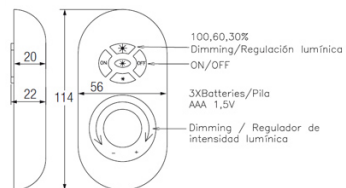

The photograph may not match the reference exactly. Please read the product description to identify the finish.

TECHNICAL CHARACTERISTICS

Type:	Led strip
IP Protection degrees:	IP68 (1m)
Bulb:	60 x LED. Warm White - 3000K
Power (W):	14,4
CRI:	75
Angle Óptiques:	120°
Voltage / Frequency:	12VDC
Warranty (Years):	3
Option to extend the guarantee:	Yes, 5 years
Units per box:	55
Net Weight (Kg):	0.335
EAN:	8435111072400,00

Download photometric file .ldt / .ies

71-0017-00-00

IP20

71-3411-56-56

Structure material:

Aluminium

Luminaria		Ensayo		Lámpara	
Código	91-3408-54-M2	Código	91-3412-54-M2	Código	LAMP 91-3408-54-M2
Nombre	Lum. ION 14.4W leds cálido	NombreLuminaria	ION 7.2W leds blanco	Número	1
Familia	- LEDS C4 LEDS	Fecha	01-07-2009	Posición	Universal
Eficiencia	99.99%	Sist. de Coorden.	C-G	Flujo Total	440.00 lm
Valor Máximo	341.89 cd/klm	Posición	C=0.00 G=0.00	Bisimétrico	