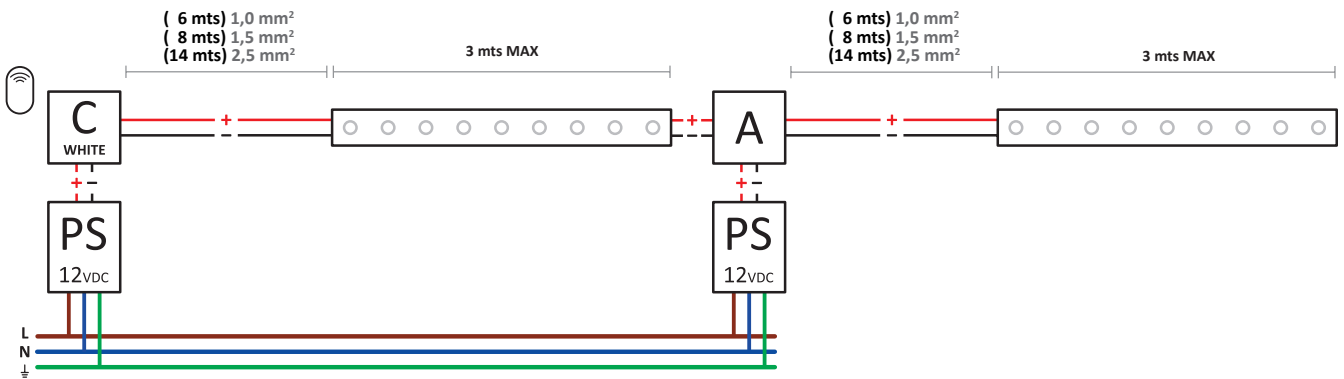

Download photometric file .ldt / .ies

71-0017-00-00

IP20

71-3411-56-56

Structure material:

Aluminium

Luminaria		Ensayo		Lámpara	
Código	91-3408-54-M2	Código	91-3412-54-M2	Código	LAMP 91-3408-54-M2
Nombre	Lum. ION 14.4W leds cálido	NombreLuminaria	ION 7.2W leds blanco	Número	1
Familia	- LEDS C4 LEDS	Fecha	01-07-2009	Posición	Universal
Eficiencia	99.99%	Sist. de Coorden.	C-G	Flujo Total	440.00 lm
Valor Máximo	341.89 cd/klm	Posición	C=0.00 G=0.00	Bisimétrico	

WHITE

91-3411-54-M2 (0,5 mt - 7,2W)

91-3408-54-M2 (1,0 mt - 14,4W)

ON / OFF

DIMMING WITH REMOTE CONTROL

1-10V

DALI