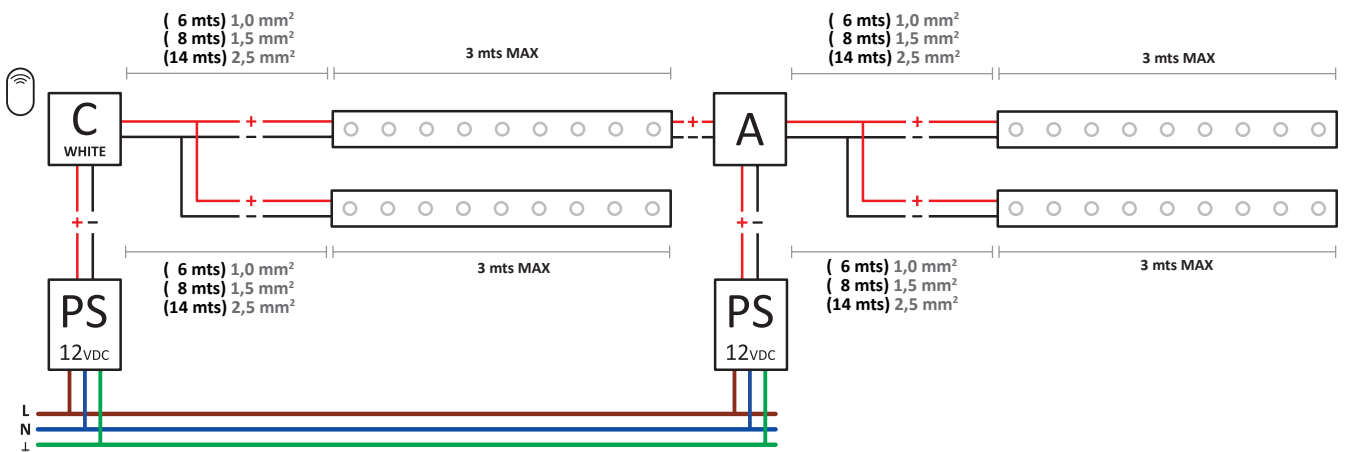

DIMMING WITH REMOTE CONTROL