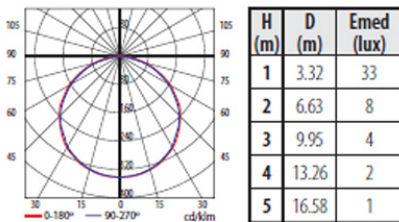

The photograph may not match the reference exactly. Please read the product description to identify the finish.

TECHNICAL CHARACTERISTICS

Type:	Led strip
IP Protection degrees:	IP68 (1m)
Bulb:	30 x LED. Warm White - 3000K
Power (W):	7,2
Total power consumption (W):	7.2
CRI:	75
Angle Optiques:	120°
Voltage / Frequency:	12VDC
Warranty (Years):	3
Option to extend the guarantee:	Yes, 5 years
Units per box:	1
Net Weight (Kg):	0.2
EAN:	8435111072431,00

Download photometric file .ldt / .ies

71-0017-00-00

IP20

71-3411-56-56

Structure material:

Aluminium

Luminaria		Ensayo		Lámpara		
Código	91-3411-54-M2	Código	91-3411-54-M2	Código	91-3411-54-M2	
Nombre	Tira ION led 7.2w 12VDC warm	Nombre	Tira ION led 7.2W 12VDC warm	Número	1	
Familia	- LEDS C4 LEDS	Fecha	13-02-2012	Posición	Universal	
Rendimiento	100.00%	Sist. de Coorden.	C-G	Flujo Total	343.26 lm	
Valor Máximo	116.79 cd	Posición	C=0.00 G=0.00	Bisimétrico		
Luminaria Rectangular	Longit.	510 mm	Anchura	17 mm	Altura	9 mm
Área Luminosa Rectangular	Longit.	505 mm	Anchura	12 mm	Altura	0 mm
Área Luminosa Horizontal		0.006060 m2	Área Emisión sobre Pl. 180°			0.000000 m2
Área Emisión sobre Pl. 0°		0.000000 m2	Área Emisión sobre Pl. 270°			0.000000 m2
Área Emisión sobre Pl. 90°		0.000000 m2	Área de deslumbramiento a 76°			0.001466 m2
Tipo de Simetría	Bisimétrico	Máximo Ángulo Gamma	Flujo de Ensayo	90	343.26 lm	
Distancia de Ensayo	6.44	Tensión de alimentación	Corr. aliment.	12.00 V		
Operador	Asselum T2	Fotocélula		PRC		
Temperatura	20.00 °C					
Humedad	50.00 %					
Notas						