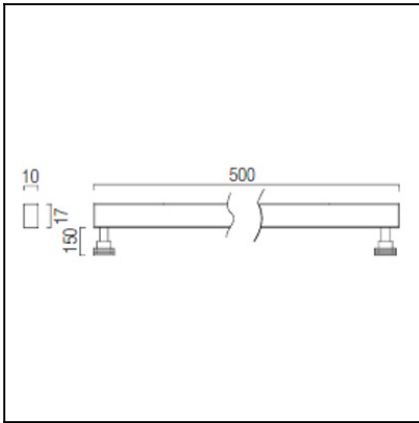

The photograph may not match the reference exactly. Please read the product description to identify the finish.

TECHNICAL CHARACTERISTICS

Type:	Led strip
IP Protection degrees:	IP68 (1m)
Bulb:	30 x LED. Warm White - 3000K
Power (W):	7,2
Total power consumption (W):	7.2
CRI:	75
Angle Optiques:	120°
Voltage / Frequency:	12VDC
Warranty (Years):	3
Option to extend the guarantee:	Yes, 5 years
Units per box:	1
Net Weight (Kg):	0.2
EAN:	8435111072431,00

Download photometric file .ldt / .ies

71-0017-00-00

IP20

71-3411-56-56

Structure material:

Aluminium

Luminaria		Ensayo		Lámpara		
Código	91-3411-54-M2	Código	91-3411-54-M2	Código	91-3411-54-M2	
Nombre	Tira ION led 7.2w 12VDC warm	Nombre	Tira ION led 7.2W 12VDC warm	Número	1	
Familia	- LEDS C4 LEDS	Fecha	13-02-2012	Posición	Universal	
Rendimiento	100.00%	Sist. de Coorden.	C-G	Flujo Total	343.26 lm	
Valor Máximo	116.79 cd	Posición	C=0.00 G=0.00	Bisimétrico		
Luminaria Rectangular	Longit.	510 mm	Anchura	17 mm	Altura	9 mm
Área Luminosa Rectangular	Longit.	505 mm	Anchura	12 mm	Altura	0 mm
Área Luminosa Horizontal		0.006060 m2	Área Emisión sobre Pl. 180°			0.000000 m2
Área Emisión sobre Pl. 0°		0.000000 m2	Área Emisión sobre Pl. 270°			0.000000 m2
Área Emisión sobre Pl. 90°		0.000000 m2	Área de deslumbramiento a 76°			0.001466 m2
Tipo de Simetría	Bisimétrico	Máximo Ángulo Gamma	Flujo de Ensayo	90	343.26 lm	
Distancia de Ensayo	6.44	Tensión de alimentación	Corr. aliment.	12.00 V		
Operador	Asselum T2	Fotocélula		PRC		
Temperatura	20.00 °C					
Humedad	50.00 %					
Notas						