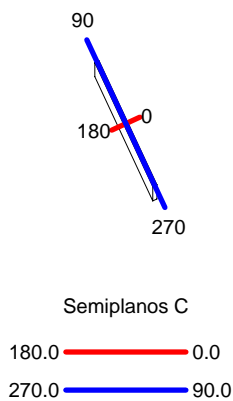

Luminaria		Ensayo		Lámpara		
Código	91-3411-54-M2	Código	91-3411-54-M2	Código	91-3411-54-M2	
Nombre	Tira ION led 7.2w 12VDC warm	Nombre	Tira ION led 7.2W 12VDC warm	Número	1	
Familia	- LEDS C4 LEDS	Fecha	13-02-2012	Posición	Universal	
Rendimiento	100.00%	Sist. de Coorden.	C-G	Flujo Total	343.26 lm	
Valor Máximo	116.79 cd	Posición	C=0.00 G=0.00	Bisimétrico		
Luminaria Rectangular	Longit.	510 mm	Anchura	17 mm	Altura	9 mm
Área Luminosa Rectangular	Longit.	505 mm	Anchura	12 mm	Altura	0 mm
Área Luminosa Horizontal		0.006060 m2	Área Emisión sobre Pl. 180°			0.000000 m2
Área Emisión sobre Pl. 0°		0.000000 m2	Área Emisión sobre Pl. 270°			0.000000 m2
Área Emisión sobre Pl. 90°		0.000000 m2	Área de deslumbramiento a 76°			0.001466 m2
Tipo de Simetría	Bisimétrico	Máximo Ángulo Gamma	Flujo de Ensayo	90	343.26 lm	
Distancia de Ensayo	6.44	Tensión de alimentación	Corr. aliment.	12.00 V		
Operador	Asselum T2	Fotocélula		PRC		
Temperatura	20.00 °C					
Humedad	50.00 %					
Notas						

Lámparas de la Luminaria						
Familia	Código	Nombre	Flujo/lm	Pot.W	Cant.	
	91-3411-54-M2	Tira ION led 7.2w 12VDC warm	343.26	0.00	1	
C.I.E.	46 78 96 100 100	D DIN 5040				A30
F UTE	1.00 E	B NBN				BZ 5

510mm x 17mm