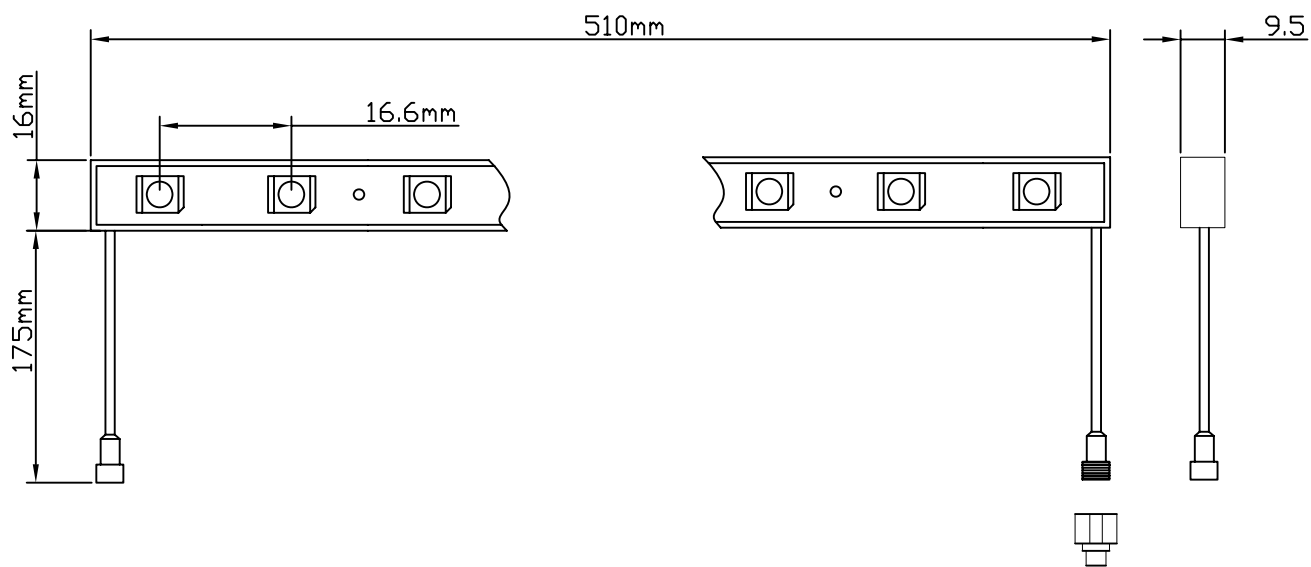

The photograph may not match the reference exactly. Please read the product description to identify the finish.

TECHNICAL CHARACTERISTICS

Type:	Led strip
IP Protection degrees:	IP68 (1m)
Bulb:	30 x LED. Warm White - 3000K
Power (W):	7,2
Total power consumption (W):	7.2
CRI:	75
Angle Optiques:	120°
Voltage / Frequency:	12VDC
Warranty (Years):	3
Option to extend the guarantee:	Yes, 5 years
Units per box:	1
Net Weight (Kg):	0.2
EAN:	8435111072431,00

Download photometric file .ldt / .ies

71-0017-00-00

IP20

71-3411-56-56

Structure material:

Aluminium

Luminaria		Ensayo		Lámpara		
Código	91-3411-54-M2	Código	91-3411-54-M2	Código	91-3411-54-M2	
Nombre	Tira ION led 7.2w 12VDC warm	Nombre	Tira ION led 7.2W 12VDC warm	Número	1	
Familia	- LEDS C4 LEDS	Fecha	13-02-2012	Posición	Universal	
Rendimiento	100.00%	Sist. de Coorden.	C-G	Flujo Total	343.26 lm	
Valor Máximo	116.79 cd	Posición	C=0.00 G=0.00	Bisimétrico		
Luminaria Rectangular	Longit.	510 mm	Anchura	17 mm	Altura	9 mm
Área Luminosa Rectangular	Longit.	505 mm	Anchura	12 mm	Altura	0 mm
Área Luminosa Horizontal		0.006060 m2	Área Emisión sobre Pl. 180°			0.000000 m2
Área Emisión sobre Pl. 0°		0.000000 m2	Área Emisión sobre Pl. 270°			0.000000 m2
Área Emisión sobre Pl. 90°		0.000000 m2	Área de deslumbramiento a 76°			0.001466 m2
Tipo de Simetría	Bisimétrico	Máximo Ángulo Gamma	Flujo de Ensayo	90	343.26 lm	
Distancia de Ensayo	6.44	Tensión de alimentación	Corr. aliment.	12.00 V		
Operador	Asselum T2	Fotocélula		PRC		
Temperatura	20.00 °C					
Humedad	50.00 %					
Notas						

510mm x 17mm

ULOR 0.00 %
DLOR 100.00 %
RN 0.00 %

**ACCESORIOS
ACCESSORIES**

X4

X1

**CABLE
WIRE**

GUIA INSTALCIÓN SERIE ION
INSTALLATION GUIDE ION SERIES
INSTALLATIONSANLEITUNG SERIE ION
GUIDE D'INSTALLATION SÉRIE ION
GUIDA DI INSTALLAZIONE SERIE ION