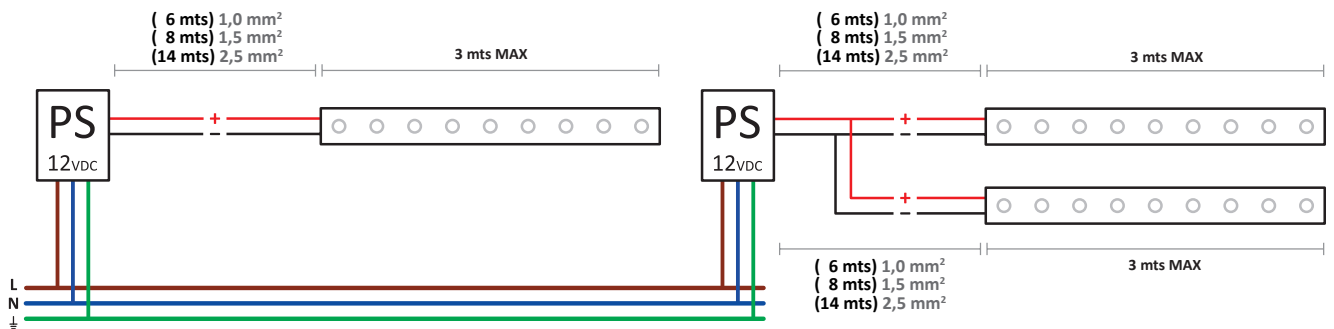

C 1-10V
 71-0727-00-00 - 156W

C DMX
 71-3493-00-00 - 96 W

C WHITE
 71-0017-00-00 - 144 W

A
 71-3433-00-00 - 144 W
 71-1553-00-00 - 192 W

WHITE

91-3411-54-M2 (0,5 mt - 7,2W)

91-3408-54-M2 (1,0 mt - 14,4W)

ON / OFF