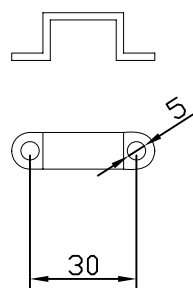

Download photometric file .ldt / .ies

71-0017-00-00

IP20

71-3411-56-56

Structure material:

Aluminium

Luminaria		Ensayo		Lámpara		
Código	91-3411-54-M2	Código	91-3411-54-M2	Código	91-3411-54-M2	
Nombre	Tira ION led 7.2w 12VDC warm	Nombre	Tira ION led 7.2W 12VDC warm	Número	1	
Familia	- LEDS C4 LEDS	Fecha	13-02-2012	Posición	Universal	
Rendimiento	100.00%	Sist. de Coorden.	C-G	Flujo Total	343.26 lm	
Valor Máximo	116.79 cd	Posición	C=0.00 G=0.00	Bisimétrico		
Luminaria Rectangular	Longit.	510 mm	Anchura	17 mm	Altura	9 mm
Área Luminosa Rectangular	Longit.	505 mm	Anchura	12 mm	Altura	0 mm
Área Luminosa Horizontal		0.006060 m2	Área Emisión sobre Pl. 180°			0.000000 m2
Área Emisión sobre Pl. 0°		0.000000 m2	Área Emisión sobre Pl. 270°			0.000000 m2
Área Emisión sobre Pl. 90°		0.000000 m2	Área de deslumbramiento a 76°			0.001466 m2
Tipo de Simetría	Bisimétrico	Máximo Ángulo Gamma	Flujo de Ensayo	90	343.26 lm	
Distancia de Ensayo	6.44	Tensión de alimentación	Corr. aliment.	12.00 V		
Operador	Asselum T2	Fotocélula		PRC		
Temperatura	20.00 °C					
Humedad	50.00 %					
Notas						

510mm x 17mm

ULOR 0.00 %
DLOR 100.00 %
RN 0.00 %

**ACCESORIOS
ACCESSORIES**

X4

X1

**CABLE
WIRE**

GUIA INSTALCIÓN SERIE ION
INSTALLATION GUIDE ION SERIES
INSTALLATIONSANLEITUNG SERIE ION
GUIDE D'INSTALLATION SÉRIE ION
GUIDA DI INSTALLAZIONE SERIE ION

91-3411-54-M2 - WARM WHITE / 510mm

91-3408-54-M2 - WARM WHITE / 1005mm

LEDS-C4 S.A.
CIF A-59410910

Afores, s/n
25750 Torà · Lleida · Spain
T +34 973 46 81 00
F +34 973 46 81 06
e-mail: leds-c4@leds-c4.com