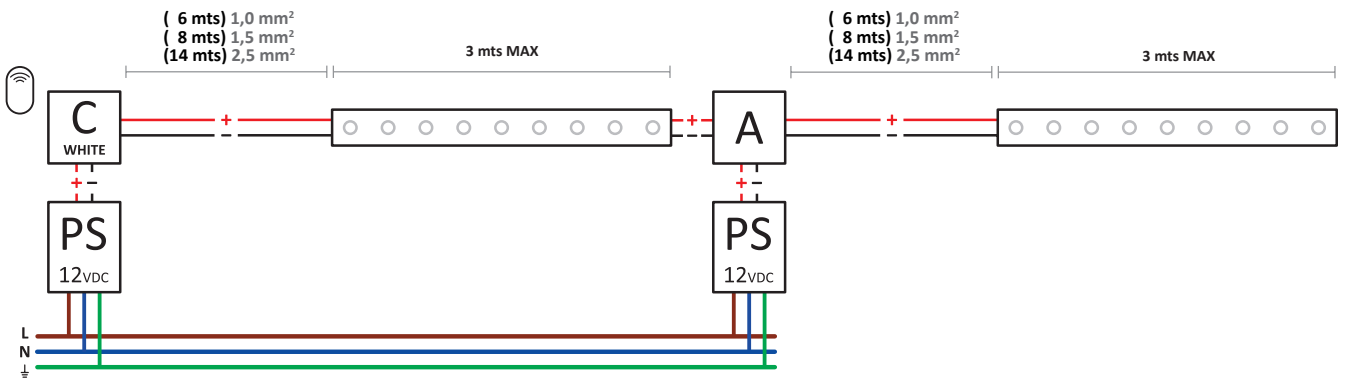

DIMMING WITH REMOTE CONTROL