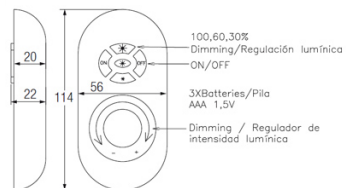

The photograph may not match the reference exactly. Please read the product description to identify the finish.

TECHNICAL CHARACTERISTICS

Type:	Led strip
IP Protection degrees:	IP68 (1m)
Bulb:	30 x LED. Warm White - 3000K
Power (W):	7,2
Total power consumption (W):	7.2
CRI:	75
Angle Optiques:	120°
Voltage / Frequency:	12VDC
Warranty (Years):	3
Option to extend the guarantee:	Yes, 5 years
Units per box:	1
Net Weight (Kg):	0.2
EAN:	8435111072431,00

Download photometric file .ldt / .ies

71-0017-00-00

IP20

71-3411-56-56

Structure material:

Aluminium

Luminaria		Ensayo		Lámpara		
Código	91-3411-54-M2	Código	91-3411-54-M2	Código	91-3411-54-M2	
Nombre	Tira ION led 7.2w 12VDC warm	Nombre	Tira ION led 7.2W 12VDC warm	Número	1	
Familia	- LEDS C4 LEDS	Fecha	13-02-2012	Posición	Universal	
Rendimiento	100.00%	Sist. de Coorden.	C-G	Flujo Total	343.26 lm	
Valor Máximo	116.79 cd	Posición	C=0.00 G=0.00	Bisimétrico		
Luminaria Rectangular	Longit.	510 mm	Anchura	17 mm	Altura	9 mm
Área Luminosa Rectangular	Longit.	505 mm	Anchura	12 mm	Altura	0 mm
Área Luminosa Horizontal		0.006060 m2	Área Emisión sobre Pl. 180°			0.000000 m2
Área Emisión sobre Pl. 0°		0.000000 m2	Área Emisión sobre Pl. 270°			0.000000 m2
Área Emisión sobre Pl. 90°		0.000000 m2	Área de deslumbramiento a 76°			0.001466 m2
Tipo de Simetría	Bisimétrico	Máximo Ángulo Gamma	Flujo de Ensayo	90	343.26 lm	
Distancia de Ensayo	6.44	Tensión de alimentación	Corr. aliment.	12.00 V		
Operador	Asselum T2	Fotocélula		PRC		
Temperatura	20.00 °C					
Humedad	50.00 %					
Notas						