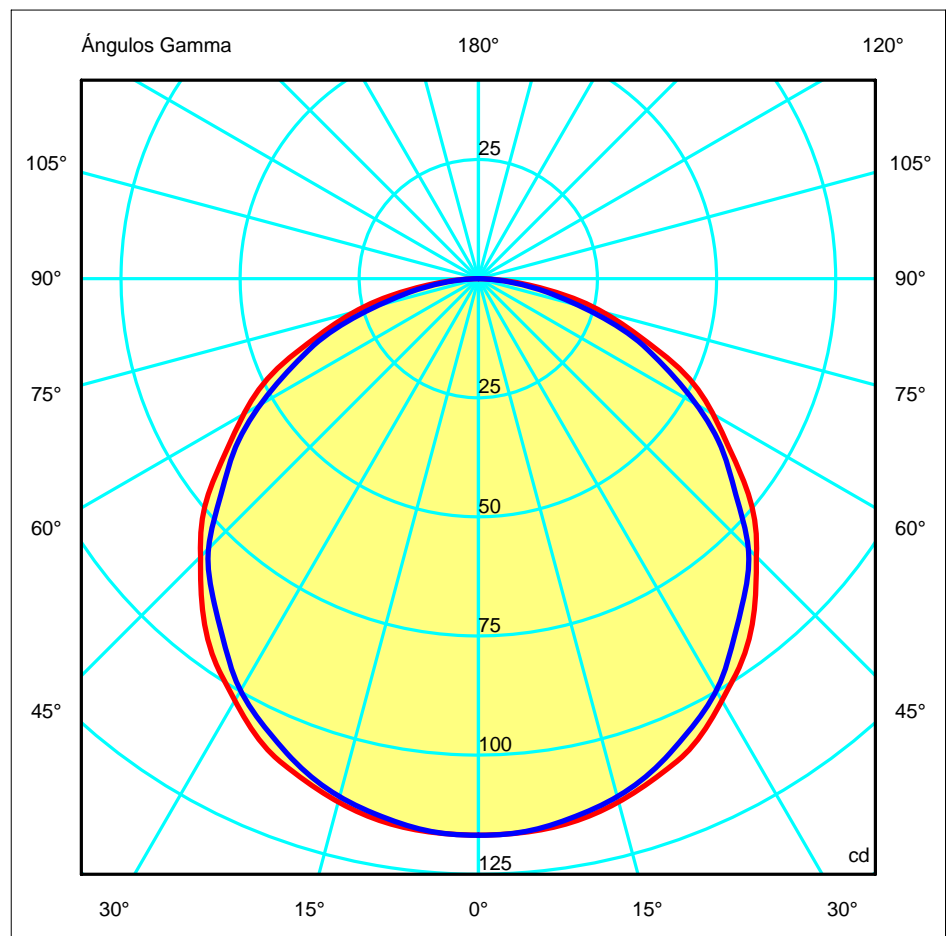

ULOR 0.00 %
DLOR 100.00 %
RN 0.00 %