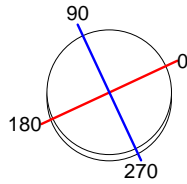

Luminaria		Ensayo		Lámpara	
Código	DN-1301-14-00	Código	DN-1301-14-00	Código	PLT32844P
Nombre	Downlight 2x32W GX24q-3	Nombre	Downlight 2x32W GX24q-3	Número	2
Familia	- LEDS-C4	Fecha	07-12-2008	Posición	UNIVERSAL
Eficiencia	50.01%	Sist. de Coorden.	C-G	Flujo Total	4800.00 lm
Valor Máximo	210.47 cd/klm	Posición	C=15.00 G=15.00	Bisimétrico	

Diam=230mm Incasso

Semiplanos C