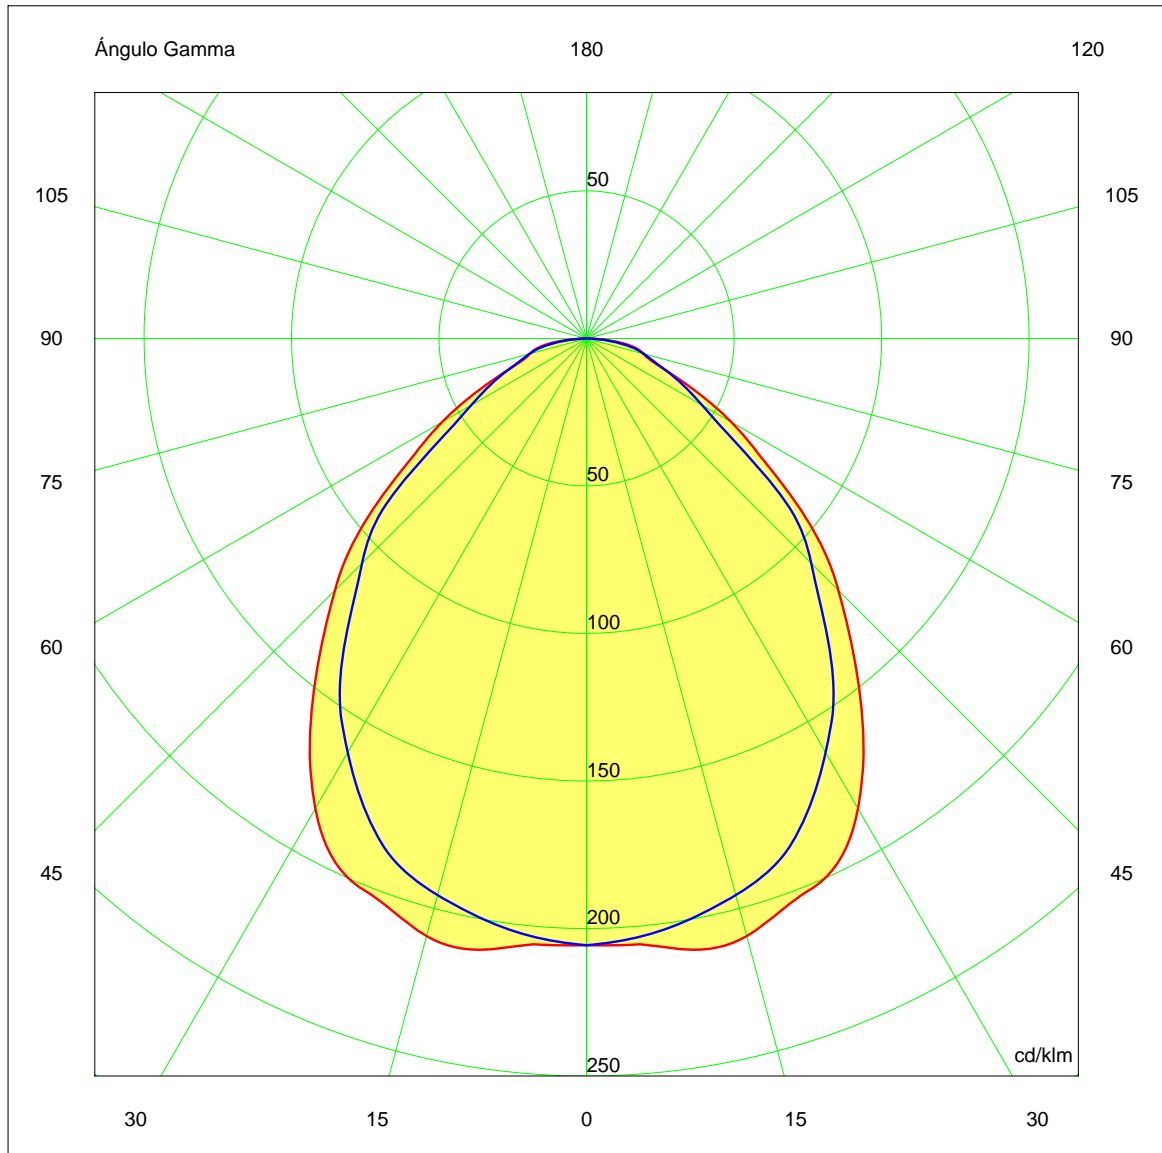

Luminaria		Ensayo		Lámpara	
Código	DN-1301-14-00	Código	DN-1301-14-00	Código	PLT32844P
Nombre	Downlight 2x32W GX24q-3	Nombre	Downlight 2x32W GX24q-3	Número	2
Familia	- LEDS-C4	Fecha	07-12-2008	Posición	UNIVERSAL
Eficiencia	50.01%	Sist. de Coorden.	C-G	Flujo Total	4800.00 lm
Valor Máximo	210.47 cd/klm	Posición	C=15.00 G=15.00	Bisimétrico	

Diam=230mm Incasso

Semiplanos C

180.0 ——— 0.0
270.0 ——— 90.0