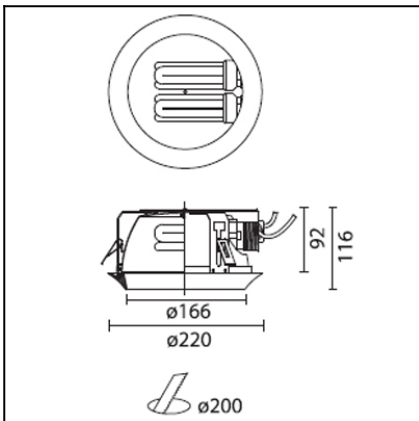

Design by Estudi Ribaudí

The photograph may not match the reference exactly. Please read the product description to identify the finish.

n° 109  
CAMALEON DN-1301 GX24q-3  
 $\eta=50,01\%$

## TECHNICAL CHARACTERISTICS

Type:	Downlight
IP Protection degrees:	IP23
Lampholder:	2 x GX24q3
Power (W):	GX24q3 26/32
Voltage / Frequency:	230V/50-60Hz
Warranty (Years):	2
Units per box:	1
Net Weight (Kg):	1.47
EAN:	8435111059609,00

## GEAR

Gear included: Yes, electronic

Download photometric file .ldt /.ies

ACT-9061-00-00

Low luminance cross louvre

---

**Structure material:** Anodized aluminium

<b>Luminaria</b>		<b>Ensayo</b>		<b>Lámpara</b>	
Código	DN-1301-14-00	Código	DN-1301-14-00	Código	PLT32844P
Nombre	Downlight 2x32W GX24q-3	Nombre	Downlight 2x32W GX24q-3	Número	2
Familia	- LEDS-C4	Fecha	07-12-2008	Posición	UNIVERSAL
Eficiencia	50.01%	Sist. de Coorden.	C-G	Flujo Total	4800.00 lm
Valor Máximo	210.47 cd/klm	Posición	C=15.00 G=15.00	Bisimétrico	

Diam=230mm Incasso

Semiplanos C

180.0 ——— 0.0  
 270.0 ——— 90.0

ALUMINIUM / ALUMINIO

ANODISED ALUMINIUM /  
ALUMINIO ANODIZADO

IRON / HIERRO

REF.	∅	LAMP	SOCKET
DN-1301-14-00	∅ 200	TC-TEL 2x26/32W	GX24q-3
DN-1301-J2-00	∅ 200	TC-TEL 2x26/32W	GX24q-3