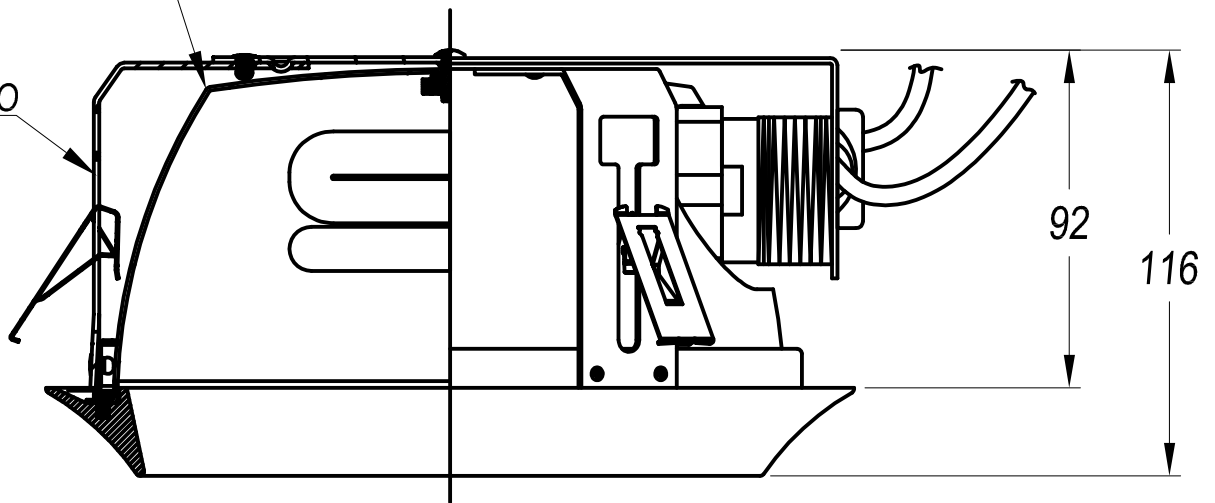

## GEAR

Gear included: Yes, electronic

Download photometric file .ldt /.ies

ACT-9061-00-00

Low luminance cross louvre

---

**Structure material:** Anodized aluminium

<b>Luminaria</b>		<b>Ensayo</b>		<b>Lámpara</b>	
Código	DN-1301-14-00	Código	DN-1301-14-00	Código	PLT32844P
Nombre	Downlight 2x32W GX24q-3	Nombre	Downlight 2x32W GX24q-3	Número	2
Familia	- LEDS-C4	Fecha	07-12-2008	Posición	UNIVERSAL
Eficiencia	50.01%	Sist. de Coorden.	C-G	Flujo Total	4800.00 lm
Valor Máximo	210.47 cd/klm	Posición	C=15.00 G=15.00	Bisimétrico	

Diam=230mm Incasso

Semiplanos C

180.0 ——— 0.0  
 270.0 ——— 90.0

ALUMINIUM / ALUMINIO

ANODISED ALUMINIUM /  
ALUMINIO ANODIZADO

IRON / HIERRO

REF.	∅	LAMP	SOCKET
DN-1301-14-00	∅ 200	TC-TEL 2x26/32W	GX24q-3
DN-1301-J2-00	∅ 200	TC-TEL 2x26/32W	GX24q-3